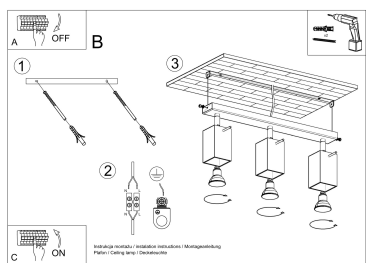

para ajustar el ángulo de inclinación del haz de luz.

Bombilla: GU10, 3x40W, 50Hz, 220V, IP20

Bombilla no incluida.

Dimensiones: 45/6/16 cm.

Material: Acero

Color blanco

ESQUEMA DE INSTALACIÓN

GALERIA