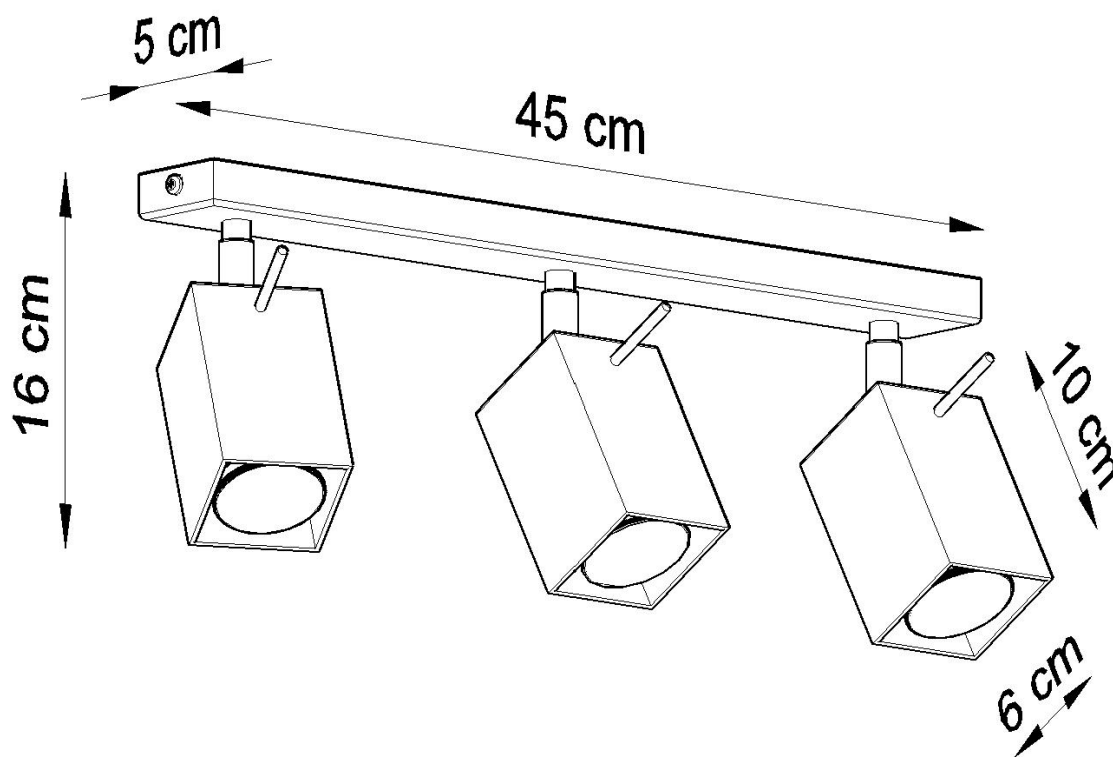

Aplique de techo MERIDA 3 blanco, GU10

ESPECIFICACIONES

Puntos de Luz	3
Alimentación	AC220V
Casquillo	GU10
Otros	Housing
Color	blanco
Interior-exterior	Interior
Protección IP	IP20
Estilo	moderno
Estancia	salon

Referencia

LD2021045

Dimensiones del producto

450x60x160mm

Dimensiones del packaging

31x12x17cm

DETALLES

Las lámparas de la colección Mérida robarán los corazones de todos los entusiastas de estilo industrial. De hecho, es el estilo que será el lugar más adecuado para instalar uno (o varios) de ellos. Las lámparas de diseño Mérida enfatizarán el carácter crudo, fresco y decisivo de los interiores del estilo industrial. Hecho de acero de alta calidad, que garantiza su longevidad. Las lámparas han sido diseñadas

para ajustar el ángulo de inclinación del haz de luz.

Bombilla: GU10, 3x40W, 50Hz, 220V, IP20

Bombilla no incluida.

Dimensiones: 45/6/16 cm.

Material: Acero

Color blanco

ESQUEMA DE INSTALACIÓN

GALERIA