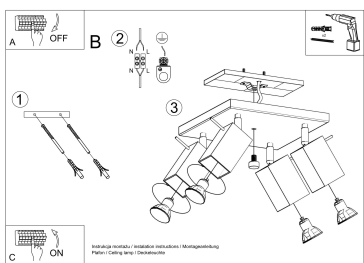

GALERIA

AVISO

Datos sujetos a cambios sin aviso. Excepto errores y omisiones. Asegúrese de utilizar el archivo más reciente posible.