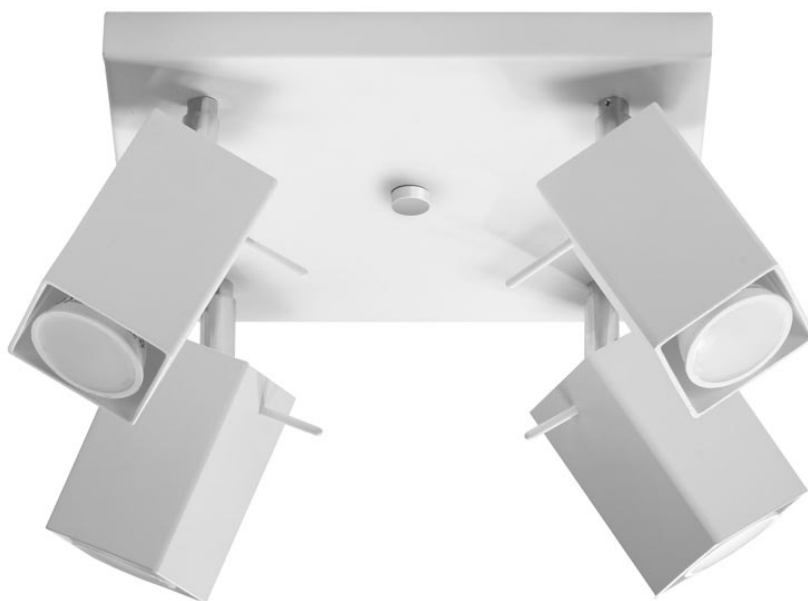

Aplique de techo MERIDA 4 blanco, GU10

ESPECIFICACIONES

Puntos de Luz	4
Alimentación	AC220V
Casquillo	GU10
Otros	Housing
Color	blanco
Interior-exterior	Interior
Protección IP	IP20
Estilo	moderno
Estancia	salon

Referencia

LD2021046

Dimensiones del producto

250x250x160mm

Dimensiones del packaging

26x26x15cm

DETALLES

Las lámparas de la colección Mérida robarán los corazones de todos los entusiastas de estilo industrial. De hecho, es el estilo que será el lugar más adecuado para instalar uno (o varios) de ellos. Las lámparas de diseño Mérida enfatizarán el carácter crudo, fresco y decisivo de los interiores del estilo industrial. Hecho de acero de alta calidad, que garantiza su longevidad. Las lámparas han sido diseñadas

para ajustar el ángulo de inclinación del haz de luz.

Bombilla: GU10, 4x40W, 50Hz, 220V, IP20

Bombilla no incluida.

Dimensiones: 25/25/16 cm.

Material: Acero

Color blanco

ESQUEMA DE INSTALACIÓN

GALERIA