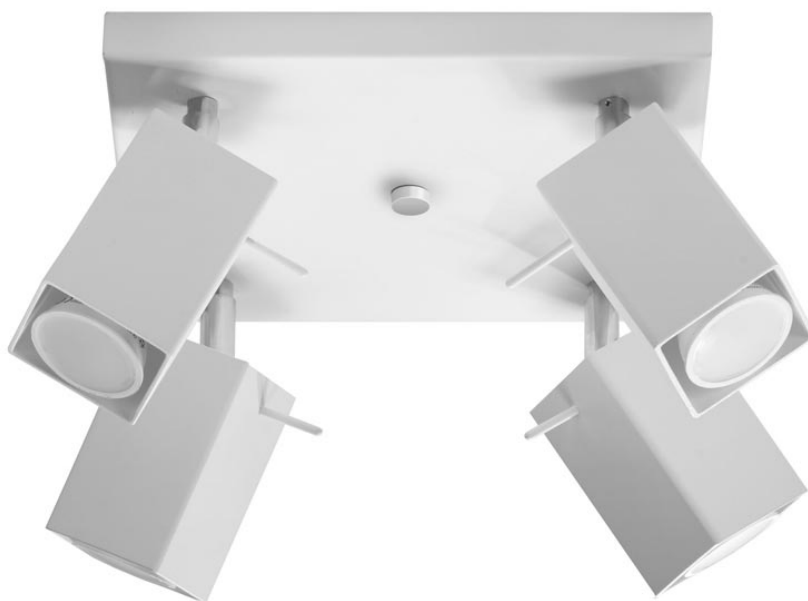

GALERIA

AVISO

Datos sujetos a cambios sin aviso. Excepto errores y omisiones. Asegúrese de utilizar el archivo más reciente posible.