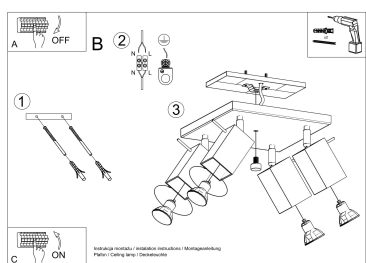

GALERIA

AVISO

Datos sujetos a cambios sin aviso. Excepto errores y omisiones. Asegúrese de utilizar el archivo más reciente posible.