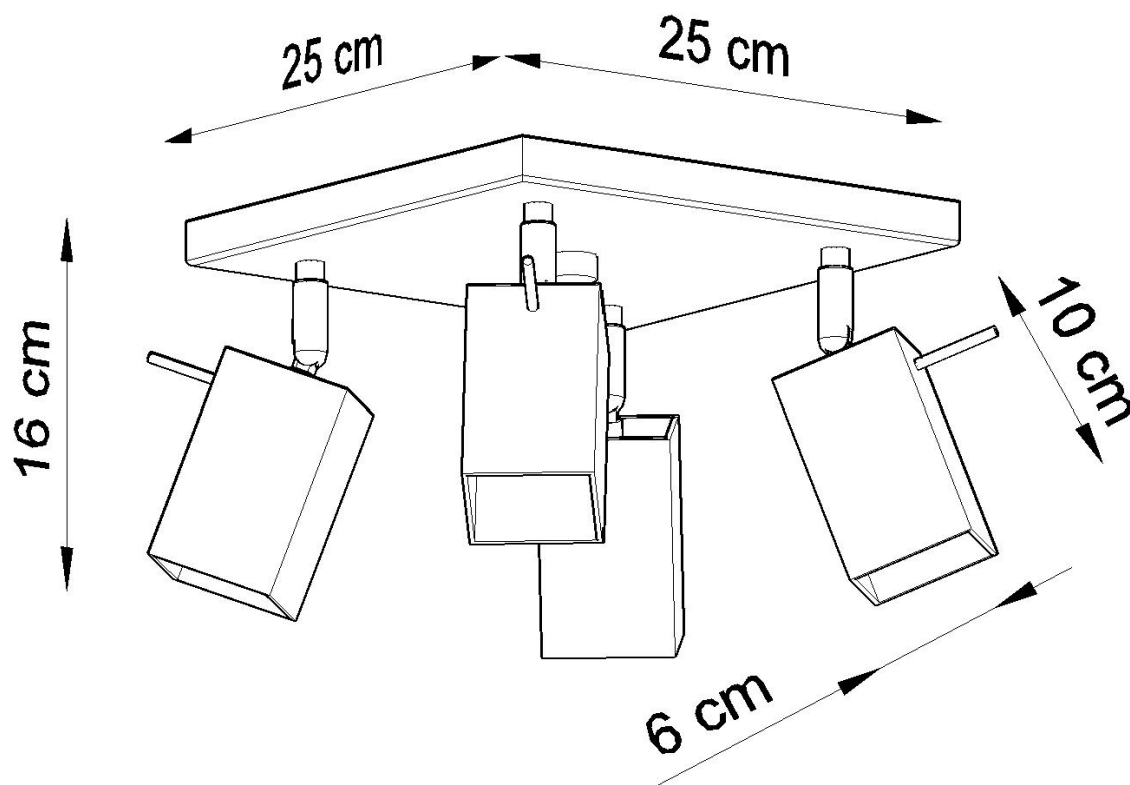

#### Dimensiones del producto

250x250x160mm

#### Dimensiones del packaging

26x26x15cm

para ajustar el ángulo de inclinación del haz de luz.

Bombilla: GU10, 4x40W, 50Hz, 220V, IP20

Bombilla no incluida.

Dimensiones: 25/25/16 cm.

Material: Acero

Color blanco

## ESQUEMA DE INSTALACIÓN