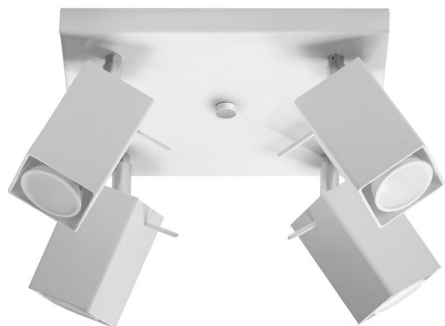

## Aplique de techo MERIDA 4 blanco, GU10

### ESPECIFICACIONES

Puntos de Luz	4
Alimentación	AC220V
Casquillo	GU10
Otros	Housing
Color	blanco
Interior-exterior	Interior
Protección IP	IP20
Estilo	moderno
Estancia	salon

#### Dimensiones del producto

250x250x160mm

para ajustar el ángulo de inclinación del haz de luz.

Bombilla: GU10, 4x40W, 50Hz, 220V, IP20

Bombilla no incluida.

Dimensiones: 25/25/16 cm.

Material: Acero

Color blanco