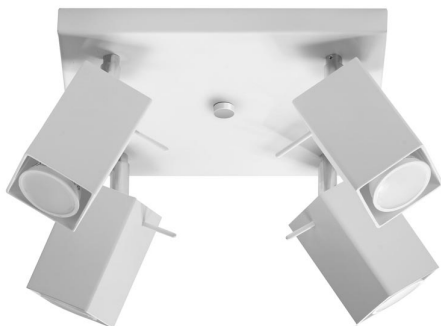

## Aplique de techo MERIDA 4 blanco, GU10

### ESPECIFICACIONES

Puntos de Luz	4
Alimentación	AC220V
Casquillo	GU10
Otros	Housing
Color	blanco
Interior-exterior	Interior
Protección IP	IP20
Estilo	moderno
Estancia	salon

#### Dimensiones del producto

250x250x160mm

para ajustar el ángulo de inclinación del haz de luz.

Bombilla: GU10, 4x40W, 50Hz, 220V, IP20

Bombilla no incluida.

Dimensiones: 25/25/16 cm.

Material: Acero

Color blanco