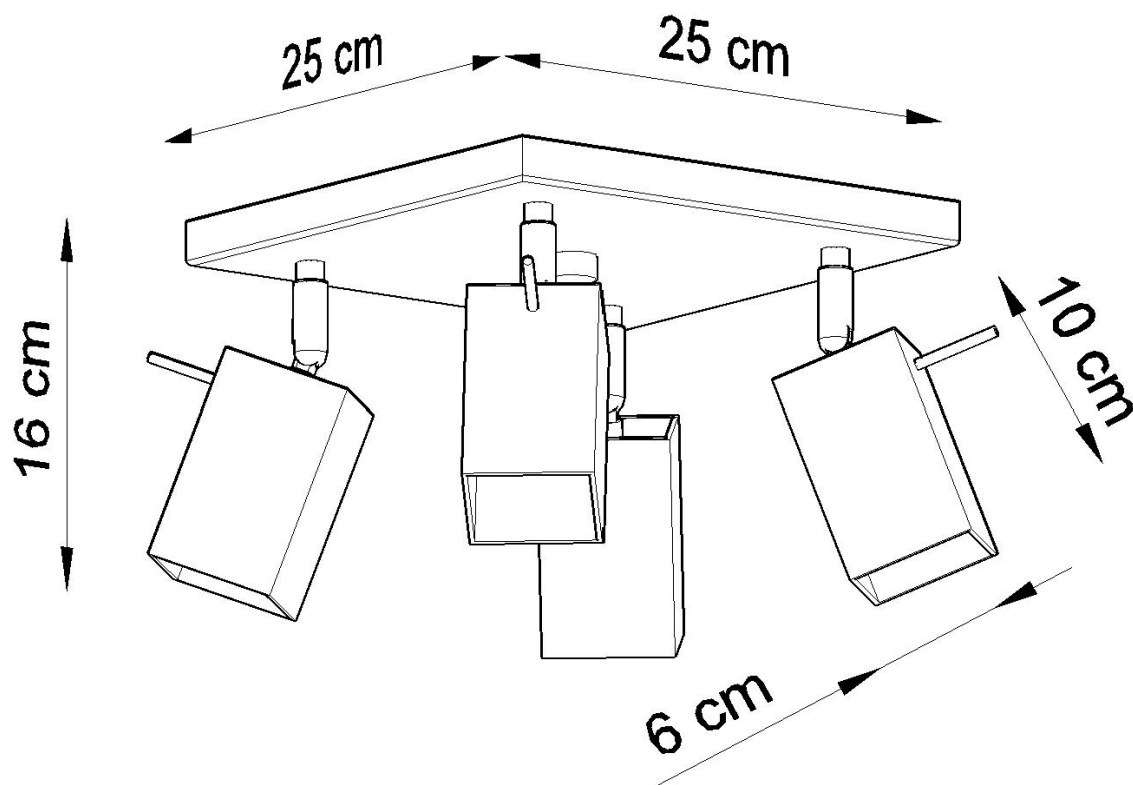

#### Dimensiones del producto

250x250x160mm

#### Dimensiones del packaging

26x26x15cm

para ajustar el ángulo de inclinación del haz de luz.

Bombilla: GU10, 4x40W, 50Hz, 220V, IP20

Bombilla no incluida.

Dimensiones: 25/25/16 cm.

Material: Acero

Color blanco

## ESQUEMA DE INSTALACIÓN