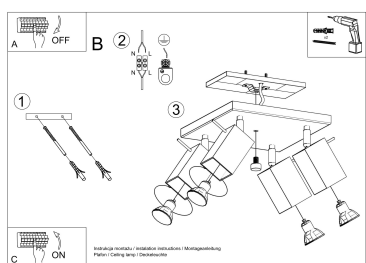

para ajustar el ángulo de inclinación del haz de luz.

Bombilla: GU10, 4x40W, 50Hz, 220V, IP20

Bombilla no incluida.

Dimensiones: 25/25/16 cm.

Material: Acero

Color blanco

ESQUEMA DE INSTALACIÓN

GALERIA