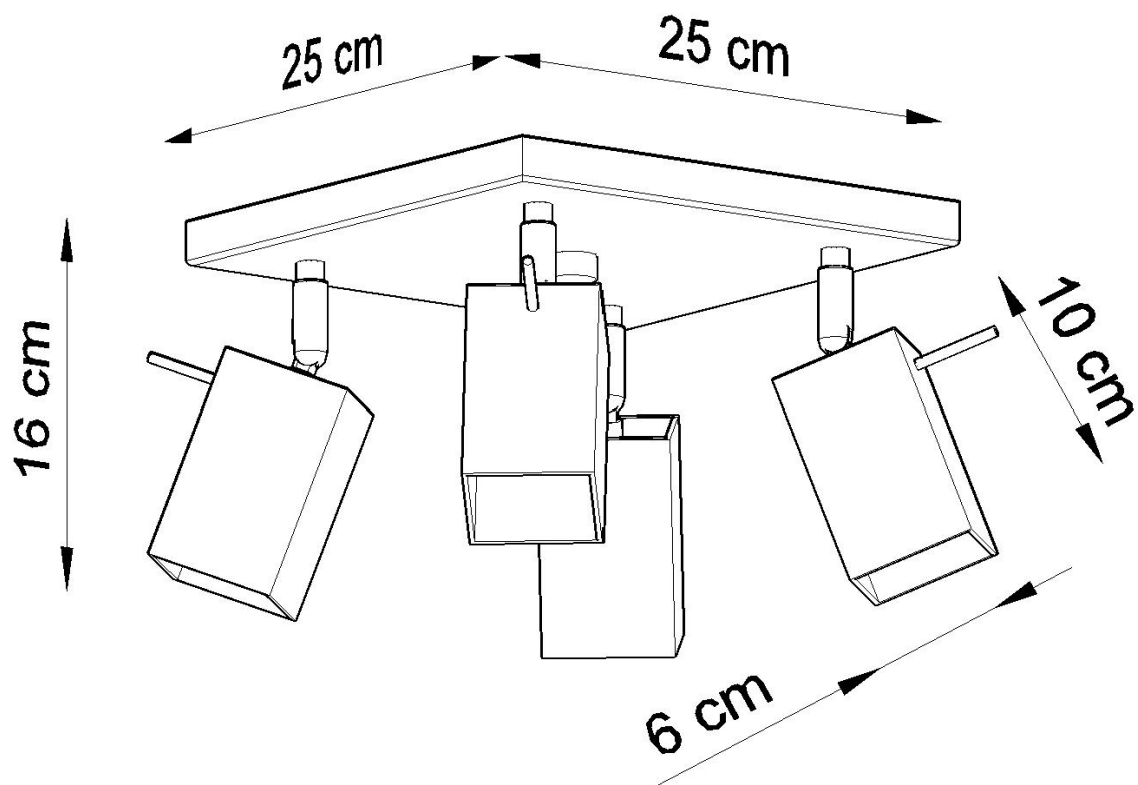

Referencia

LD2021046

Dimensiones del producto

250x250x160mm

Dimensiones del packaging

26x26x15cm

DETALLES

Las lámparas de la colección Mérida robarán los corazones de todos los entusiastas de estilo industrial. De hecho, es el estilo que será el lugar más adecuado para instalar uno (o varios) de ellos. Las lámparas de diseño Mérida enfatizarán el carácter crudo, fresco y decisivo de los interiores del estilo industrial. Hecho de acero de alta calidad, que garantiza su longevidad. Las lámparas han sido diseñadas

para ajustar el ángulo de inclinación del haz de luz.

Bombilla: GU10, 4x40W, 50Hz, 220V, IP20

Bombilla no incluida.

Dimensiones: 25/25/16 cm.

Material: Acero

Color blanco

ESQUEMA DE INSTALACIÓN

GALERIA