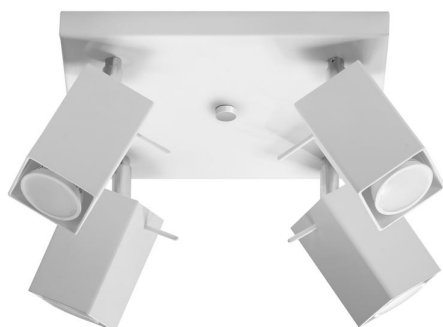

Aplique de techo MERIDA 4 blanco, GU10

ESPECIFICACIONES

Puntos de Luz	4
Alimentación	AC220V
Casquillo	GU10
Otros	Housing
Color	blanco
Interior-exterior	Interior
Protección IP	IP20
Estilo	moderno
Estancia	salon

Referencia

LD2021046

Dimensiones del producto

250x250x160mm

Dimensiones del packaging

26x26x15cm

DETALLES

Las lámparas de la colección Mérida robarán los corazones de todos los entusiastas de estilo industrial. De hecho, es el estilo que será el lugar más adecuado para instalar uno (o varios) de ellos. Las lámparas de diseño Mérida enfatizarán el carácter crudo, fresco y decisivo de los interiores del estilo industrial. Hecho de acero de alta calidad, que garantiza su longevidad. Las lámparas han sido diseñadas

para ajustar el ángulo de inclinación del haz de luz.

Bombilla: GU10, 4x40W, 50Hz, 220V, IP20

Bombilla no incluida.

Dimensiones: 25/25/16 cm.

Material: Acero

Color blanco

ESQUEMA DE INSTALACIÓN

GALERIA