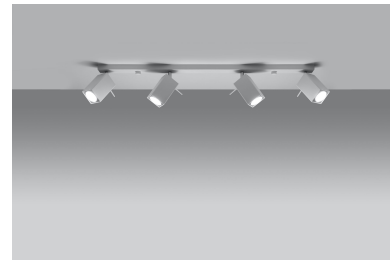

Aplique de techo MERIDA 4L blanco, GU10

ESPECIFICACIONES

Puntos de Luz	4
Alimentación	AC220V
Casquillo	GU10
Otros	Housing
Color	blanco
Interior-exterior	Interior
Protección IP	IP20
Estilo	moderno
Estancia	salon

Referencia

LD2021047

Dimensiones del producto

800x60x160mm

Dimensiones del packaging

82x17x10cm

DETALLES

Las lámparas de la colección Mérida robarán los corazones de todos los entusiastas de estilo industrial. De hecho, es el estilo que será el lugar más adecuado para instalar uno (o varios) de ellos. Las lámparas de diseño Mérida enfatizarán el carácter crudo, fresco y decisivo de los interiores del estilo industrial. Hecho de acero de alta calidad, que garantiza su longevidad. Las lámparas han sido diseñadas

para ajustar el ángulo de inclinación del haz de luz.

Bombilla: GU10, 4x40W, 50Hz, 220V, IP20

Bombilla no incluida.

Dimensiones: 80/6/16 cm

Material: Acero

Color blanco

ESQUEMA DE INSTALACIÓN

GALERIA