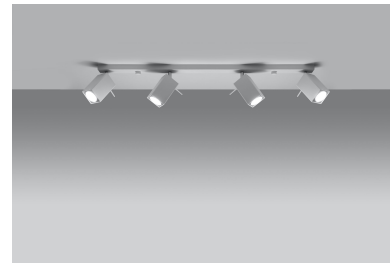

GALERIA

AVISO

Datos sujetos a cambios sin aviso. Excepto errores y omisiones. Asegúrese de utilizar el archivo más reciente posible.