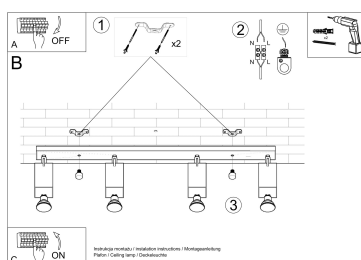

Referencia

LD2021047

Dimensiones del producto

800x60x160mm

Dimensiones del packaging

82x17x10cm

DETALLES

Las lámparas de la colección Mérida robarán los corazones de todos los entusiastas de estilo industrial. De hecho, es el estilo que será el lugar más adecuado para instalar uno (o varios) de ellos. Las lámparas de diseño Mérida enfatizarán el carácter crudo, fresco y decisivo de los interiores del estilo industrial. Hecho de acero de alta calidad, que garantiza su longevidad. Las lámparas han sido diseñadas

para ajustar el ángulo de inclinación del haz de luz.

Bombilla: GU10, 4x40W, 50Hz, 220V, IP20

Bombilla no incluida.

Dimensiones: 80/6/16 cm

Material: Acero

Color blanco

ESQUEMA DE INSTALACIÓN

GALERIA