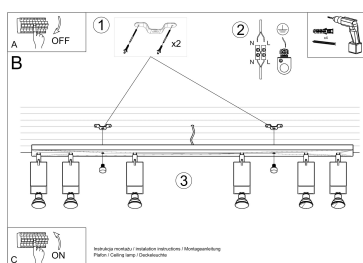

Aplique de techo MERIDA 6L blanco, GU10

ESPECIFICACIONES

| | |
|-------------------|----------|
| Puntos de Luz | 6 |
| Alimentación | AC220V |
| Casquillo | GU10 |
| Otros | Housing |
| Color | blanco |
| Interior-exterior | Interior |
| Protección IP | IP20 |
| Estilo | moderno |
| Estancia | salon |

Referencia

LD2021048

Dimensiones del producto

1180x60x160mm

Dimensiones del packaging

122x17x10cm

DETALLES

Las lámparas de la colección Mérida robarán los corazones de todos los entusiastas de estilo industrial. De hecho, es el estilo que será el lugar más adecuado para instalar uno (o varios) de ellos. Las lámparas de diseño Mérida enfatizarán el carácter crudo, fresco y decisivo de los interiores del estilo industrial. Hecho de acero de alta calidad, que garantiza su longevidad. Las lámparas han sido diseñadas

para ajustar el ángulo de inclinación del haz de luz.

Bombilla: GU10, 6x40W, 50Hz, 220V, IP20

Bombilla no incluida.

Dimensiones: 118/6/16 cm

Material: Acero

Color blanco

ESQUEMA DE INSTALACIÓN

GALERIA