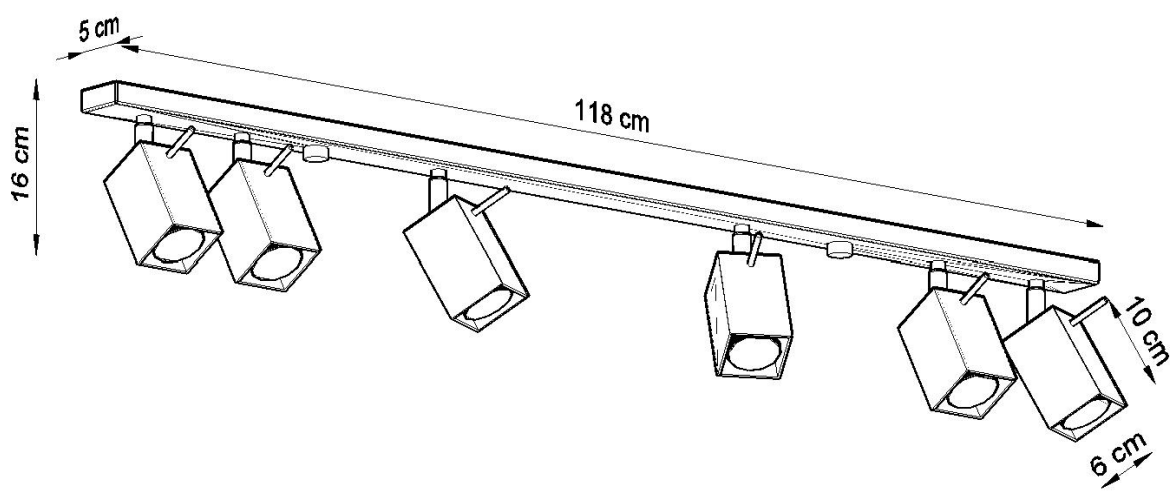

ESQUEMA DE INSTALACIÓN