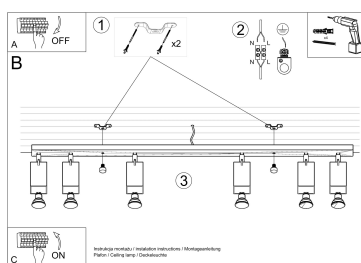

GALERIA

AVISO

Datos sujetos a cambios sin aviso. Excepto errores y omisiones. Asegúrese de utilizar el archivo más reciente posible.