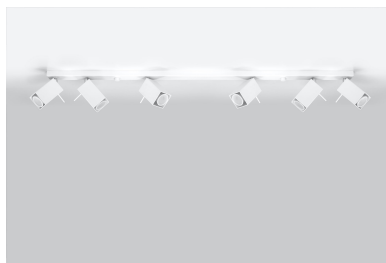

GALERIA

AVISO

Datos sujetos a cambios sin aviso. Excepto errores y omisiones. Asegúrese de utilizar el archivo más reciente posible.