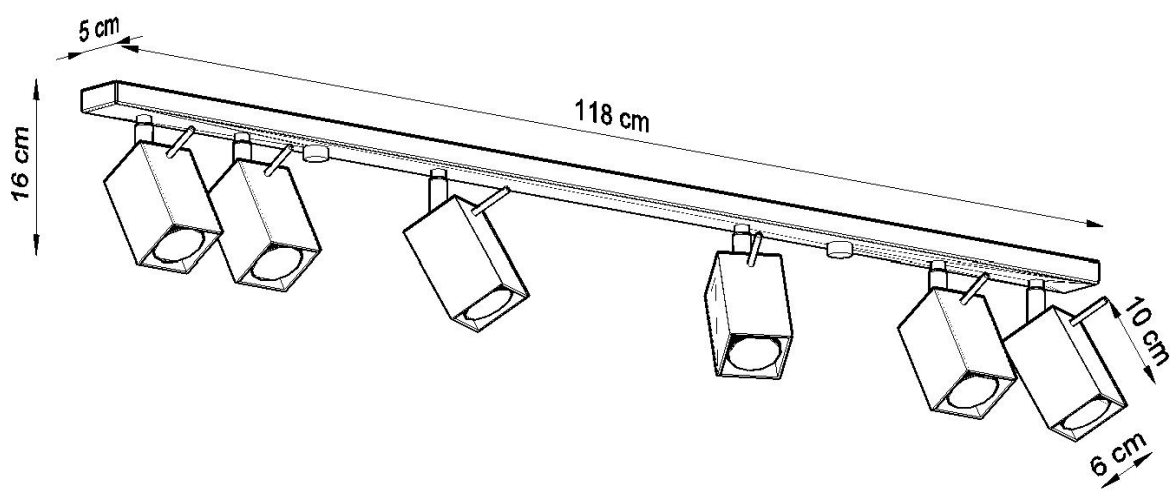

Aplique de techo MERIDA 6L blanco, GU10

ESPECIFICACIONES

| | |
|-------------------|----------|
| Puntos de Luz | 6 |
| Alimentación | AC220V |
| Casquillo | GU10 |
| Otros | Housing |
| Color | blanco |
| Interior-exterior | Interior |
| Protección IP | IP20 |
| Estilo | moderno |
| Estancia | salon |

Referencia

LD2021048

Dimensiones del producto

1180x60x160mm

Dimensiones del packaging

122x17x10cm

DETALLES

Las lámparas de la colección Mérida robarán los corazones de todos los entusiastas de estilo industrial. De hecho, es el estilo que será el lugar más adecuado para instalar uno (o varios) de ellos. Las lámparas de diseño Mérida enfatizarán el carácter crudo, fresco y decisivo de los interiores del estilo industrial. Hecho de acero de alta calidad, que garantiza su longevidad. Las lámparas han sido diseñadas

para ajustar el ángulo de inclinación del haz de luz.

Bombilla: GU10, 6x40W, 50Hz, 220V, IP20

Bombilla no incluida.

Dimensiones: 118/6/16 cm

Material: Acero

Color blanco

ESQUEMA DE INSTALACIÓN

GALERIA