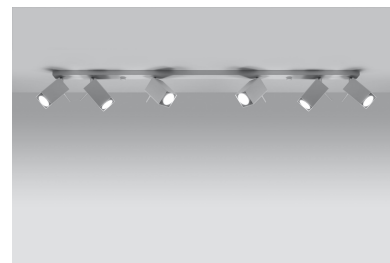

GALERIA

AVISO

Datos sujetos a cambios sin aviso. Excepto errores y omisiones. Asegúrese de utilizar el archivo más reciente posible.