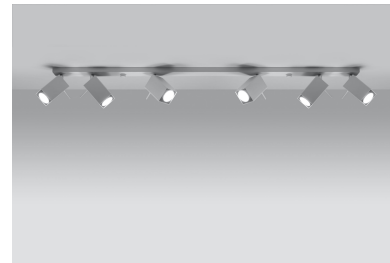

Aplique de techo MERIDA 6L blanco, GU10

ESPECIFICACIONES

| | |
|-------------------|----------|
| Puntos de Luz | 6 |
| Alimentación | AC220V |
| Casquillo | GU10 |
| Otros | Housing |
| Color | blanco |
| Interior-exterior | Interior |
| Protección IP | IP20 |
| Estilo | moderno |
| Estancia | salon |

Referencia

LD2021048

Dimensiones del producto

1180x60x160mm

Dimensiones del packaging

122x17x10cm

DETALLES

Las lámparas de la colección Mérida robarán los corazones de todos los entusiastas de estilo industrial. De hecho, es el estilo que será el lugar más adecuado para instalar uno (o varios) de ellos. Las lámparas de diseño Mérida enfatizarán el carácter crudo, fresco y decisivo de los interiores del estilo industrial. Hecho de acero de alta calidad, que garantiza su longevidad. Las lámparas han sido diseñadas

para ajustar el ángulo de inclinación del haz de luz.

Bombilla: GU10, 6x40W, 50Hz, 220V, IP20

Bombilla no incluida.

Dimensiones: 118/6/16 cm

Material: Acero

Color blanco

ESQUEMA DE INSTALACIÓN

GALERIA