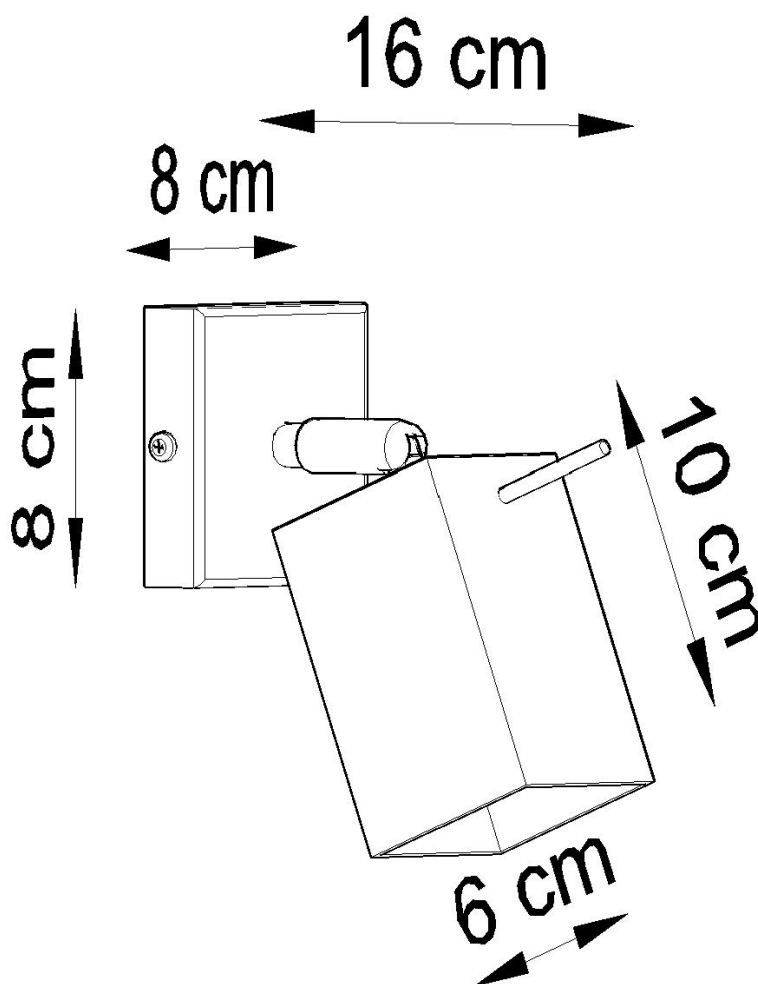

ESQUEMA DE INSTALACIÓN