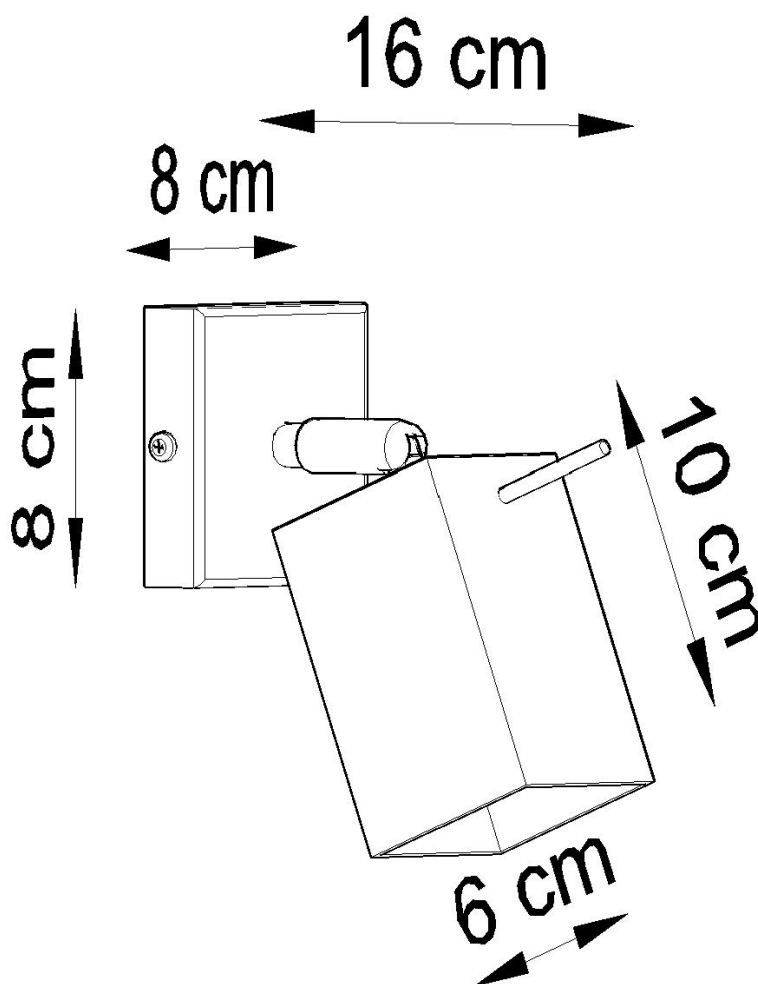

Aplique de pared MERIDA negro, GU10

ESPECIFICACIONES

Puntos de Luz	1
Alimentación	AC220V
Casquillo	GU10
Otros	Housing
Color	negro
Interior-exterior	Interior
Protección IP	IP20
Estilo	moderno
Estancia	salon

Referencia

LD2021049

Dimensiones del producto

80x160x80mm

Dimensiones del packaging

16x16x12cm

DETALLES

Las lámparas de la colección Mérida robarán los corazones de todos los entusiastas de estilo industrial. De hecho, es el estilo que será el lugar más adecuado para instalar uno (o varios) de ellos. Las lámparas de diseño Mérida enfatizarán el carácter crudo, fresco y decisivo de los interiores del estilo industrial. Hecho de acero de alta calidad, que garantiza su longevidad. Las lámparas han sido diseñadas

para ajustar el ángulo de inclinación del haz de luz.

Bombilla: GU10, 1x40W, 50Hz, 220V, IP20

Bombilla no incluida.

Dimensiones: 16/16/8 cm

Material: Acero

De color negro

ESQUEMA DE INSTALACIÓN

GALERIA