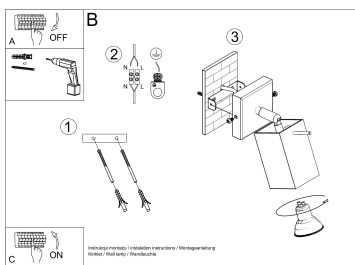

para ajustar el ángulo de inclinación del haz de luz.

Bombilla: GU10, 1x40W, 50Hz, 220V, IP20

Bombilla no incluida.

Dimensiones: 16/16/8 cm

Material: Acero

De color negro

ESQUEMA DE INSTALACIÓN

GALERIA