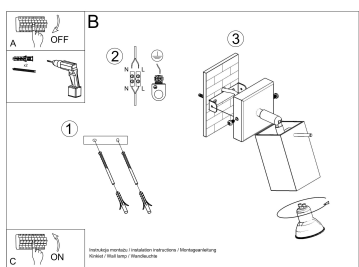

para ajustar el ángulo de inclinación del haz de luz.

Bombilla: GU10, 1x40W, 50Hz, 220V, IP20

Bombilla no incluida.

Dimensiones: 16/16/8 cm

Material: Acero

De color negro

ESQUEMA DE INSTALACIÓN

GALERIA