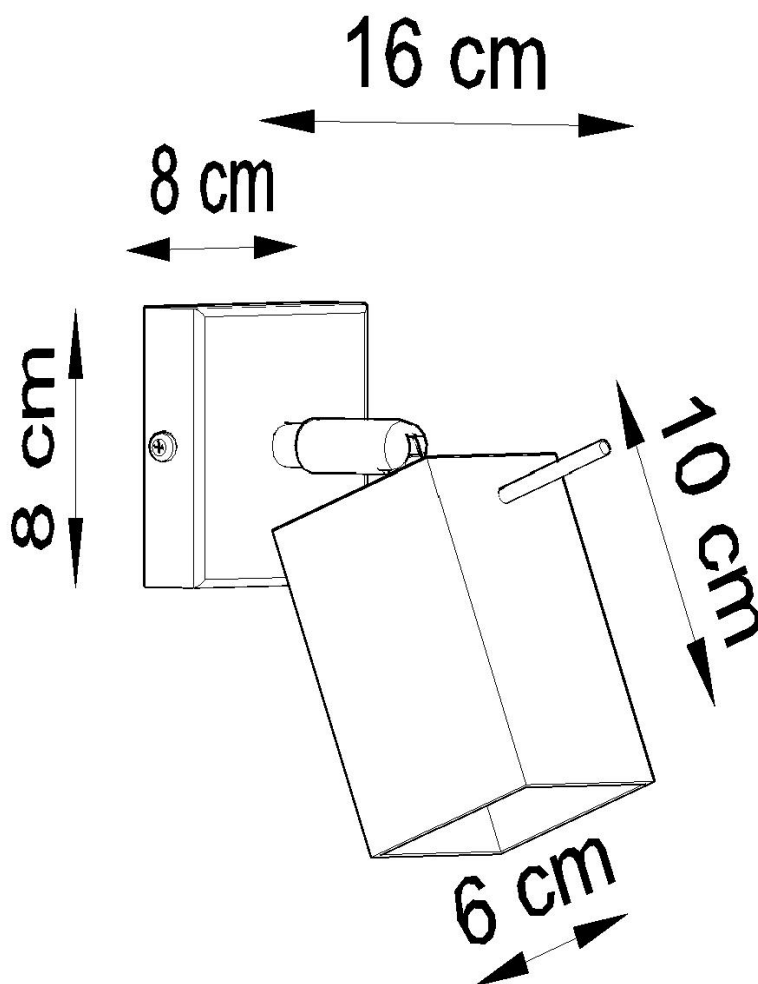

Aplique de pared MERIDA negro, GU10

ESPECIFICACIONES

Puntos de Luz	1
Alimentación	AC220V
Casquillo	GU10
Otros	Housing
Color	negro
Interior-externo	Interior
Protección IP	IP20
Estilo	moderno
Estancia	salon

Referencia

LD2021049

Dimensiones del producto

80x160x80mm

Dimensiones del packaging

16x16x12cm

DETALLES

Las lámparas de la colección Mérida robarán los corazones de todos los entusiastas de estilo industrial. De hecho, es el estilo que será el lugar más adecuado para instalar uno (o varios) de ellos. Las lámparas de diseño Mérida enfatizarán el carácter crudo, fresco y decisivo de los interiores del estilo industrial. Hecho de acero de alta calidad, que garantiza su longevidad. Las lámparas han sido diseñadas

para ajustar el ángulo de inclinación del haz de luz.

Bombilla: GU10, 1x40W, 50Hz, 220V, IP20

Bombilla no incluida.

Dimensiones: 16/16/8 cm

Material: Acero

De color negro

ESQUEMA DE INSTALACIÓN

GALERIA