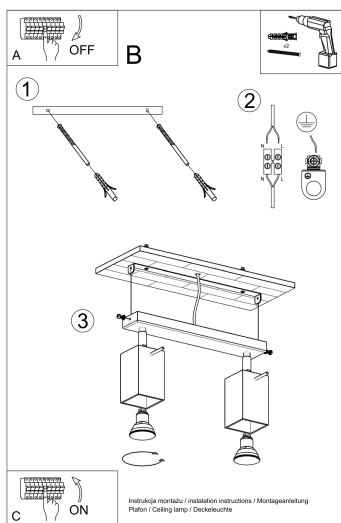

Ficha técnica

Aplique de techo MERIDA 2 negro, GU10

LEDBOX®

AVISO

Datos sujetos a cambios sin aviso. Excepto errores y omisiones. Asegúrese de utilizar el archivo más reciente posible.