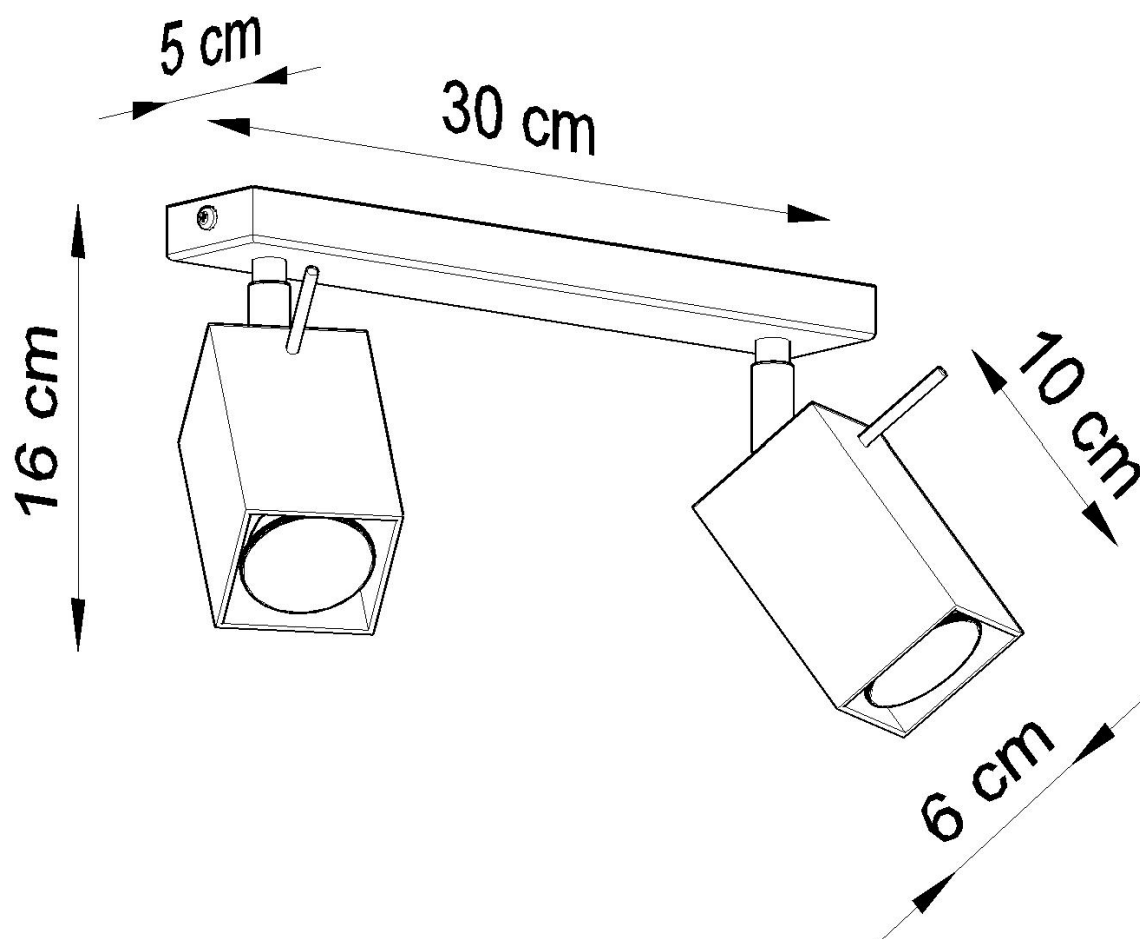

Aplique de techo MERIDA 2 negro, GU10

ESPECIFICACIONES

Puntos de Luz	2
Alimentación	AC220V
Casquillo	GU10
Otros	Housing
Color	negro
Interior-exterior	Interior
Protección IP	IP20
Estilo	moderno
Estancia	salon

Referencia

LD2021050

Dimensiones del producto

300x60x160mm

Dimensiones del packaging

17x10x10cm

DETALLES

Las lámparas de la colección Mérida robarán los corazones de todos los entusiastas de estilo industrial. De hecho, es el estilo que será el lugar más adecuado para instalar uno (o varios) de ellos. Las lámparas de diseño Mérida enfatizarán el carácter crudo, fresco y decisivo de los interiores del estilo industrial. Hecho de acero de alta calidad, que garantiza su longevidad. Las lámparas han sido diseñadas

para ajustar el ángulo de inclinación del haz de luz.

Bombilla: GU10, 2x40W, 50Hz, 220V, IP20

Bombilla no incluida.

Dimensiones: 30/6/16 cm.

Material: Acero

De color negro

ESQUEMA DE INSTALACIÓN

GALERIA