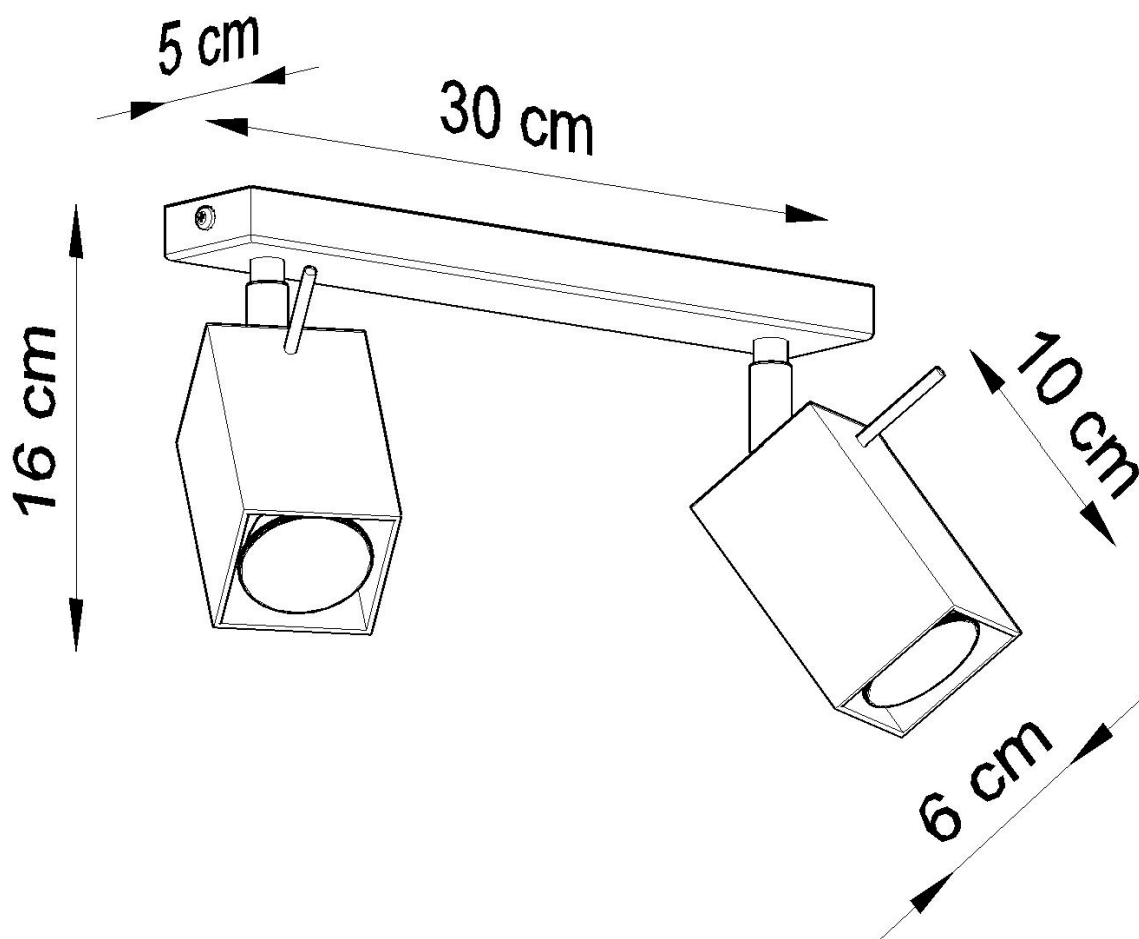

ESQUEMA DE INSTALACIÓN