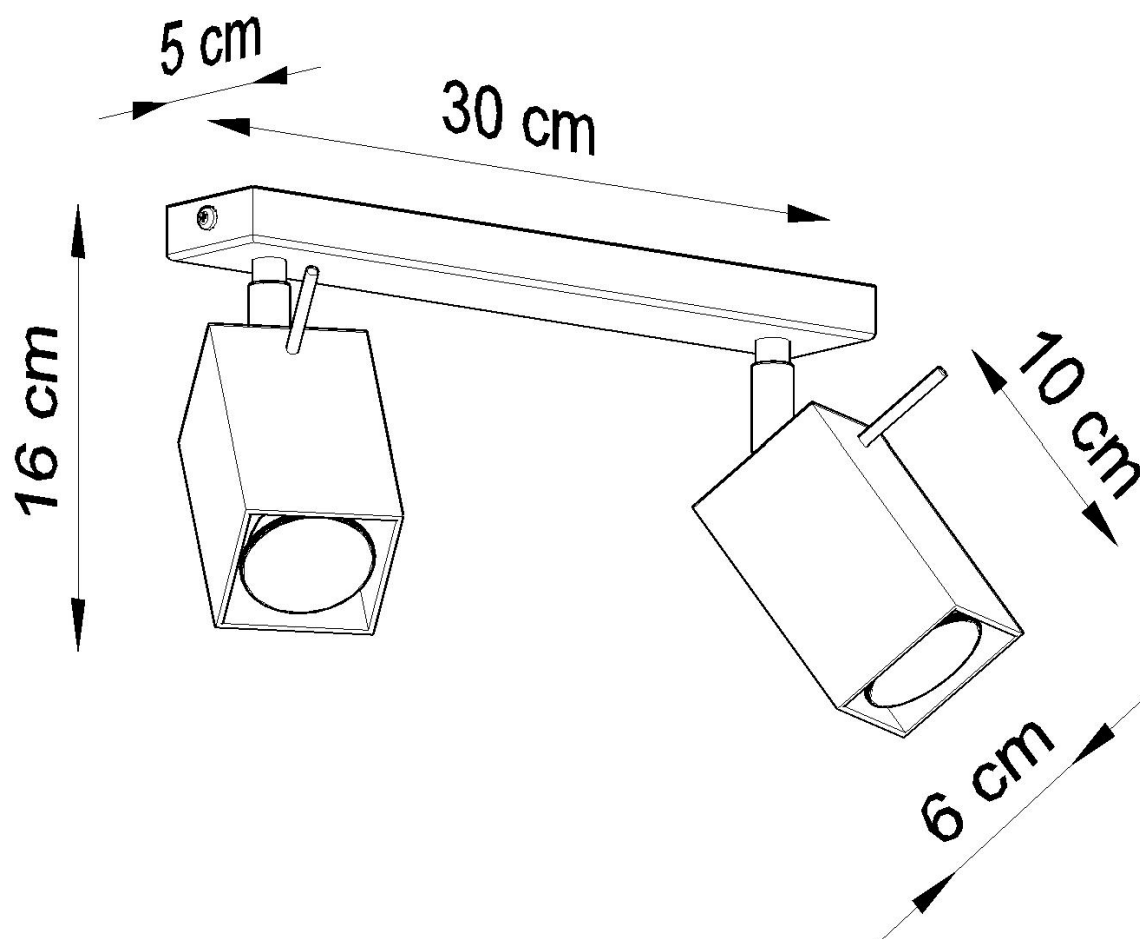

ESQUEMA DE INSTALACIÓN