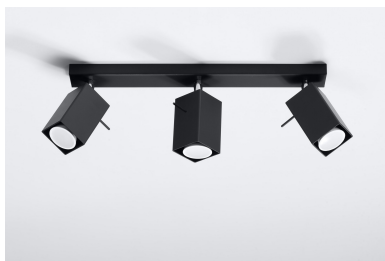

GALERIA

AVISO

Datos sujetos a cambios sin aviso. Excepto errores y omisiones. Asegúrese de utilizar el archivo más reciente posible.