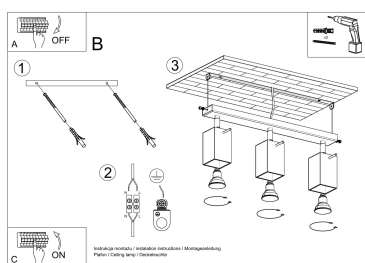

Referencia

LD2021051

Dimensiones del producto

450x60x160mm

Dimensiones del packaging

31x12x17cm

DETALLES

Las lámparas de la colección Mérida robarán los corazones de todos los entusiastas de estilo industrial. De hecho, es el estilo que será el lugar más adecuado para instalar uno (o varios) de ellos. Las lámparas de diseño de Mérida enfatizarán el carácter crudo, fresco y decisivo de los interiores del estilo industrial. Hecho de acero de alta calidad, que garantiza su longevidad. Las lámparas han sido diseñadas para ajustar el ángulo de inclinación del haz

de luz.

Bombilla: GU10, 3x40W, 50Hz, 220V, IP20

Bombilla no incluida.

Dimensiones: 45/6/16 cm.

Material: Acero

De color negro

ESQUEMA DE INSTALACIÓN

GALERIA