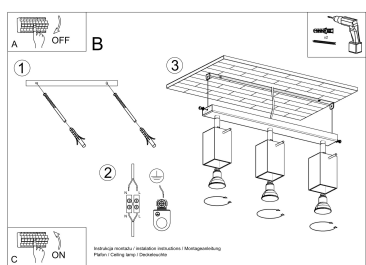

Referencia

LD2021051

Dimensiones del producto

450x60x160mm

Dimensiones del packaging

31x12x17cm

DETALLES

Las lámparas de la colección Mérida robarán los corazones de todos los entusiastas de estilo industrial. De hecho, es el estilo que será el lugar más adecuado para instalar uno (o varios) de ellos. Las lámparas de diseño de Mérida enfatizarán el carácter crudo, fresco y decisivo de los interiores del estilo industrial. Hecho de acero de alta calidad, que garantiza su longevidad. Las lámparas han sido diseñadas para ajustar el ángulo de inclinación del haz

de luz.

Bombilla: GU10, 3x40W, 50Hz, 220V, IP20

Bombilla no incluida.

Dimensiones: 45/6/16 cm.

Material: Acero

De color negro

ESQUEMA DE INSTALACIÓN

GALERIA