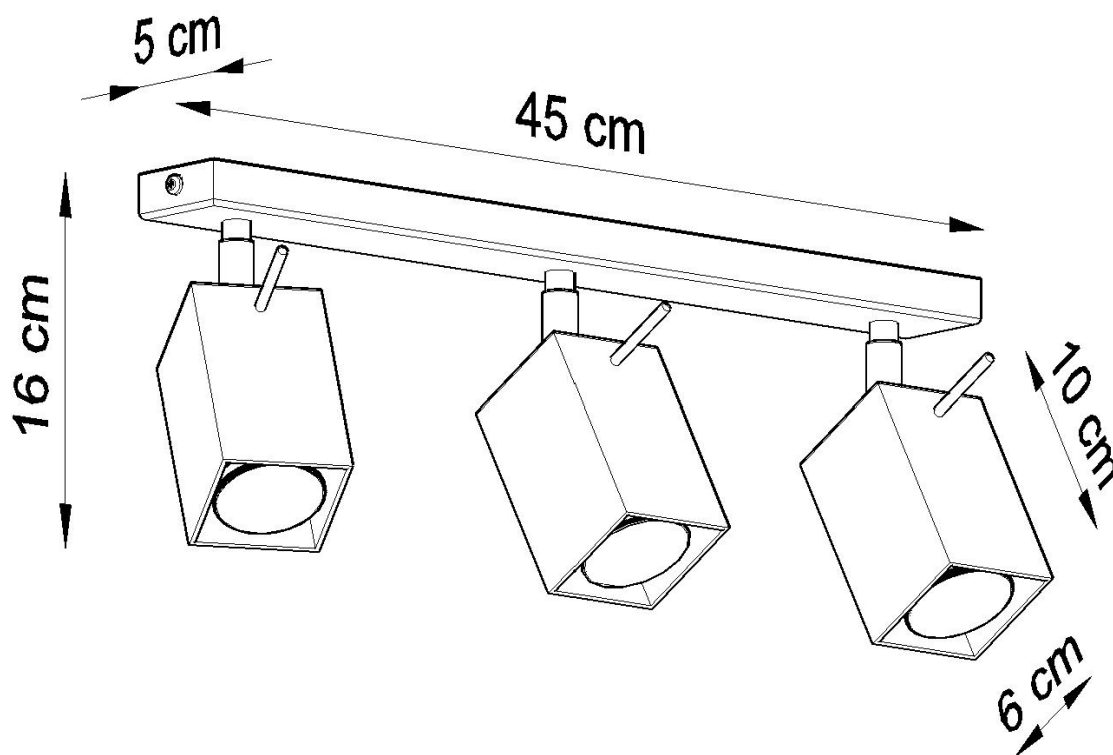

Aplique de techo MERIDA 3 negro, GU10

ESPECIFICACIONES

Puntos de Luz	3
Alimentación	AC220V
Casquillo	GU10
Otros	Housing
Color	negro
Interior-exterior	Interior
Protección IP	IP20
Estilo	moderno
Estancia	salon

Referencia

LD2021051

Dimensiones del producto

450x60x160mm

Dimensiones del packaging

31x12x17cm

DETALLES

Las lámparas de la colección Mérida robarán los corazones de todos los entusiastas de estilo industrial. De hecho, es el estilo que será el lugar más adecuado para instalar uno (o varios) de ellos. Las lámparas de diseño de Mérida enfatizarán el carácter crudo, fresco y decisivo de los interiores del estilo industrial. Hecho de acero de alta calidad, que garantiza su longevidad. Las lámparas han sido diseñadas para ajustar el ángulo de inclinación del haz

de luz.

Bombilla: GU10, 3x40W, 50Hz, 220V, IP20

Bombilla no incluida.

Dimensiones: 45/6/16 cm.

Material: Acero

De color negro

ESQUEMA DE INSTALACIÓN

GALERIA