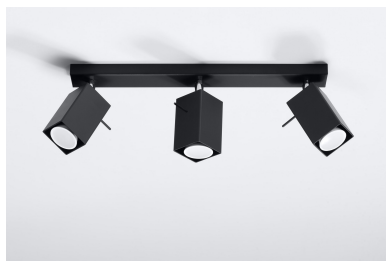

Aplique de techo MERIDA 3 negro, GU10

ESPECIFICACIONES

| | |
|------------------|----------|
| Puntos de Luz | 3 |
| Alimentación | AC220V |
| Casquillo | GU10 |
| Otros | Housing |
| Color | negro |
| Interior-externo | Interior |
| Protección IP | IP20 |
| Estilo | moderno |
| Estancia | salon |

Referencia

LD2021051

Dimensiones del producto

450x60x160mm

Dimensiones del packaging

31x12x17cm

DETALLES

Las lámparas de la colección Mérida robarán los corazones de todos los entusiastas de estilo industrial. De hecho, es el estilo que será el lugar más adecuado para instalar uno (o varios) de ellos. Las lámparas de diseño de Mérida enfatizarán el carácter crudo, fresco y decisivo de los interiores del estilo industrial. Hecho de acero de alta calidad, que garantiza su longevidad. Las lámparas han sido diseñadas para ajustar el ángulo de inclinación del haz

de luz.

Bombilla: GU10, 3x40W, 50Hz, 220V, IP20

Bombilla no incluida.

Dimensiones: 45/6/16 cm.

Material: Acero

De color negro

ESQUEMA DE INSTALACIÓN

GALERIA