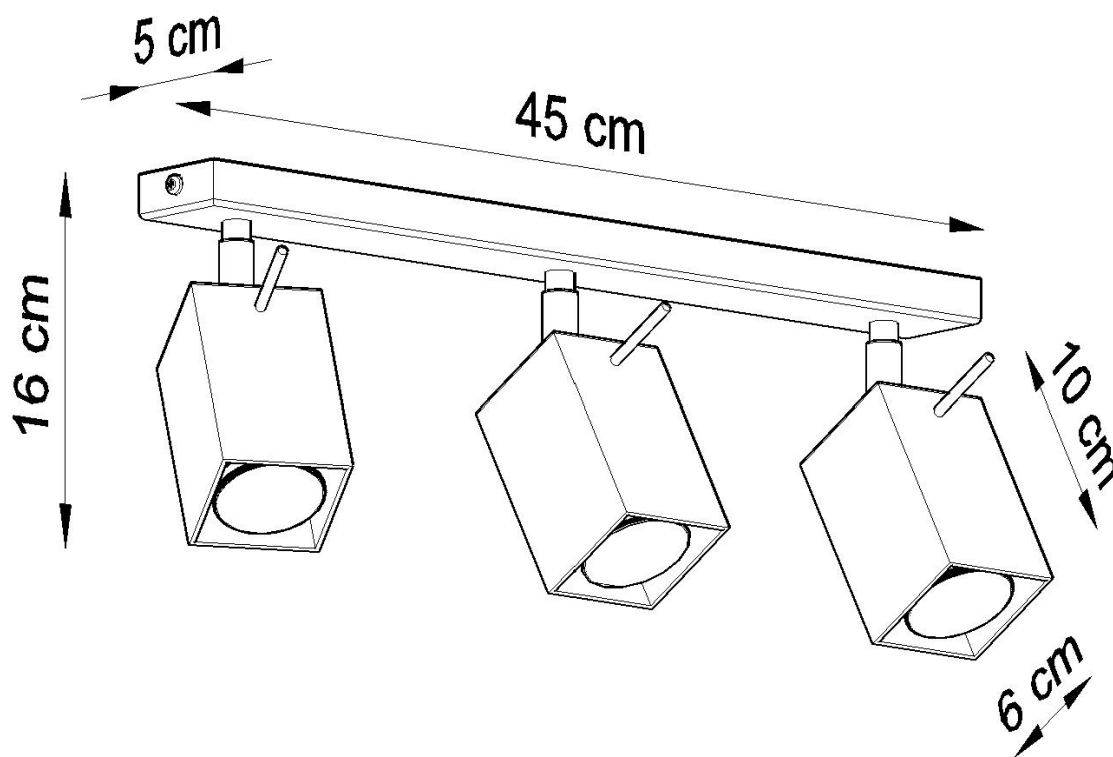

Aplique de techo MERIDA 3 negro, GU10

ESPECIFICACIONES

| | |
|------------------|----------|
| Puntos de Luz | 3 |
| Alimentación | AC220V |
| Casquillo | GU10 |
| Otros | Housing |
| Color | negro |
| Interior-externo | Interior |
| Protección IP | IP20 |
| Estilo | moderno |
| Estancia | salon |

Referencia

LD2021051

Dimensiones del producto

450x60x160mm

Dimensiones del packaging

31x12x17cm

DETALLES

Las lámparas de la colección Mérida robarán los corazones de todos los entusiastas de estilo industrial. De hecho, es el estilo que será el lugar más adecuado para instalar uno (o varios) de ellos. Las lámparas de diseño de Mérida enfatizarán el carácter crudo, fresco y decisivo de los interiores del estilo industrial. Hecho de acero de alta calidad, que garantiza su longevidad. Las lámparas han sido diseñadas para ajustar el ángulo de inclinación del haz

de luz.

Bombilla: GU10, 3x40W, 50Hz, 220V, IP20

Bombilla no incluida.

Dimensiones: 45/6/16 cm.

Material: Acero

De color negro

ESQUEMA DE INSTALACIÓN

GALERIA