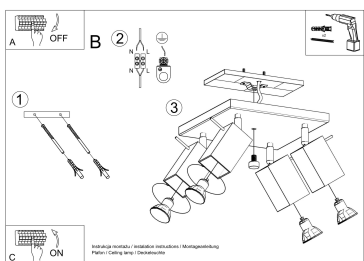

para ajustar el ángulo de inclinación del haz de luz.

Bombilla: GU10, 4x40W, 50Hz, 220V, IP20

Bombilla no incluida.

Dimensiones: 25/25/16 cm.

Material: Acero

De color negro

ESQUEMA DE INSTALACIÓN

GALERIA