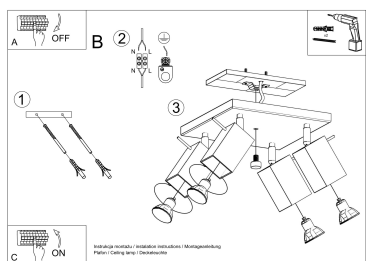

GALERIA

AVISO

Datos sujetos a cambios sin aviso. Excepto errores y omisiones. Asegúrese de utilizar el archivo más reciente posible.