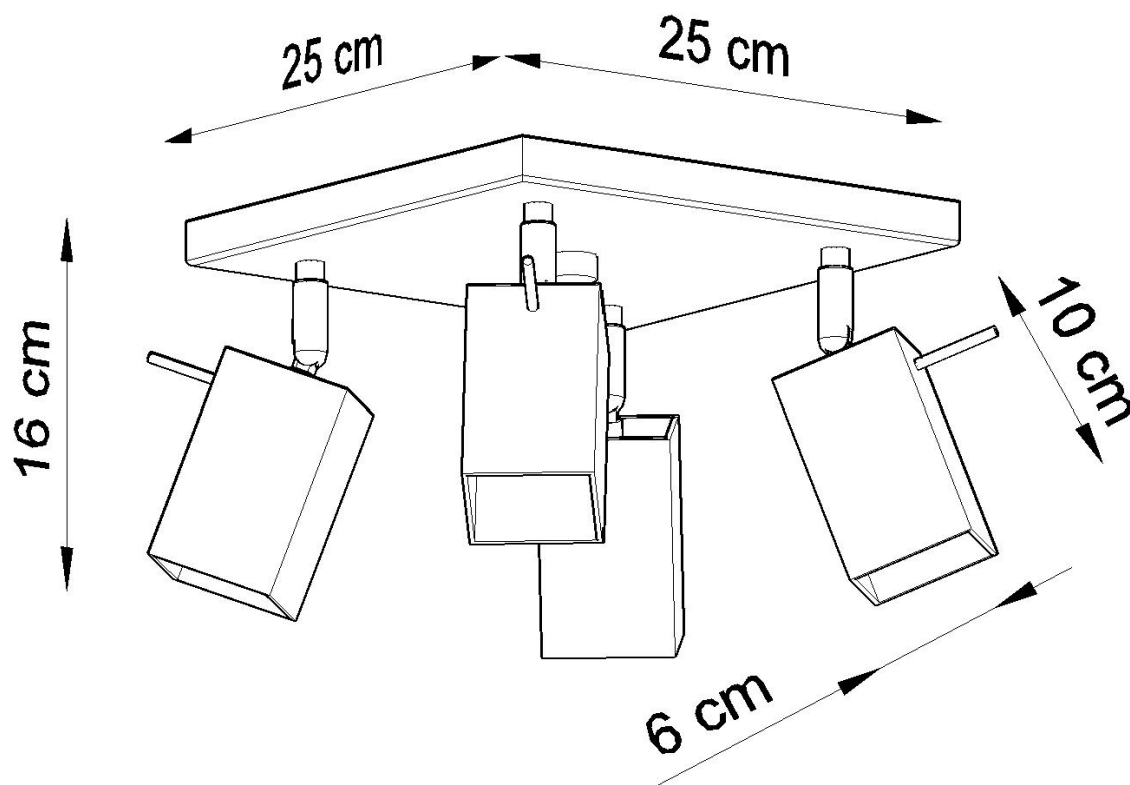

Referencia

LD2021052

Dimensiones del producto

250x250x160mm

Dimensiones del packaging

26x26x15cm

DETALLES

Las lámparas de la colección Mérida robarán los corazones de todos los entusiastas de estilo industrial. De hecho, es el estilo que será el lugar más adecuado para instalar uno (o varios) de ellos. Las lámparas de diseño Mérida enfatizarán el carácter crudo, fresco y decisivo de los interiores del estilo industrial. Hecho de acero de alta calidad, que garantiza su longevidad. Las lámparas han sido diseñadas

para ajustar el ángulo de inclinación del haz de luz.

Bombilla: GU10, 4x40W, 50Hz, 220V, IP20

Bombilla no incluida.

Dimensiones: 25/25/16 cm.

Material: Acero

De color negro

ESQUEMA DE INSTALACIÓN

GALERIA