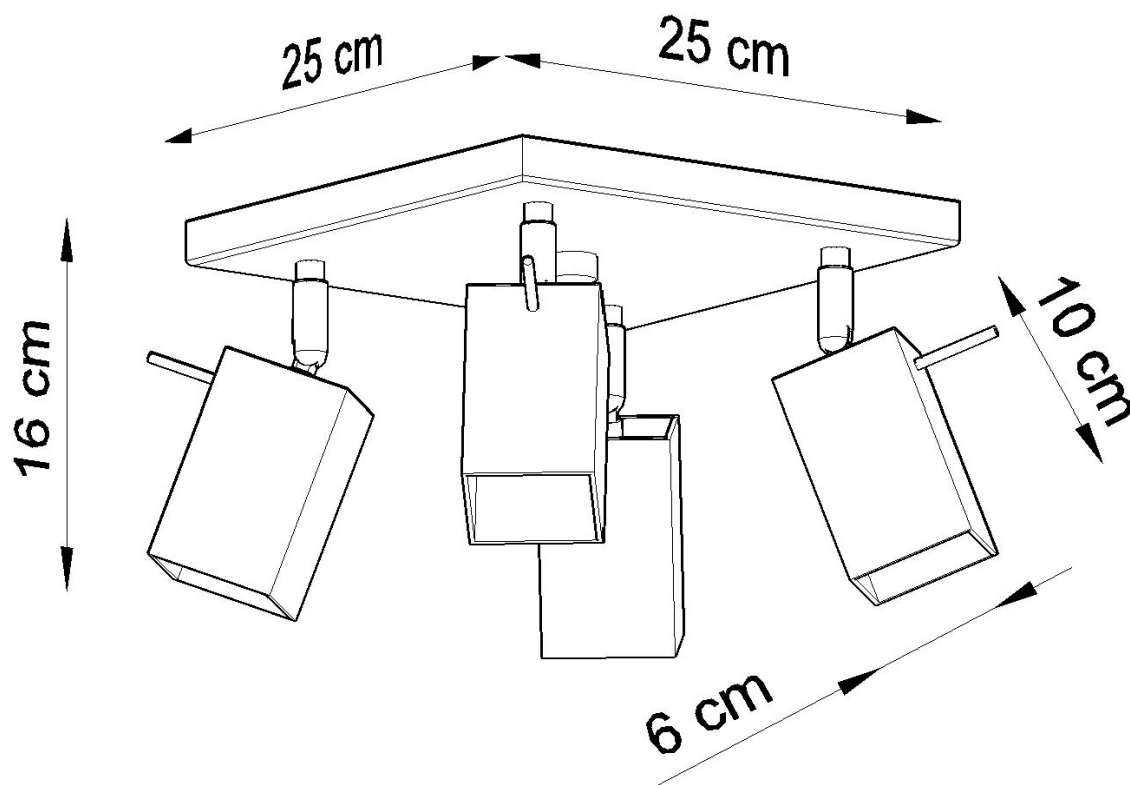

#### Dimensiones del producto

250x250x160mm

#### Dimensiones del packaging

26x26x15cm

para ajustar el ángulo de inclinación del haz de luz.

Bombilla: GU10, 4x40W, 50Hz, 220V, IP20

Bombilla no incluida.

Dimensiones: 25/25/16 cm.

Material: Acero

De color negro

## ESQUEMA DE INSTALACIÓN