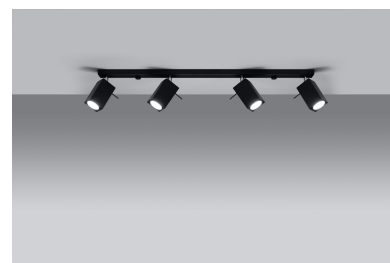

GALERIA

AVISO

Datos sujetos a cambios sin aviso. Excepto errores y omisiones. Asegúrese de utilizar el archivo más reciente posible.