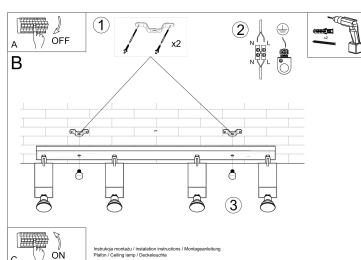

GALERIA

AVISO

Datos sujetos a cambios sin aviso. Excepto errores y omisiones. Asegúrese de utilizar el archivo más reciente posible.