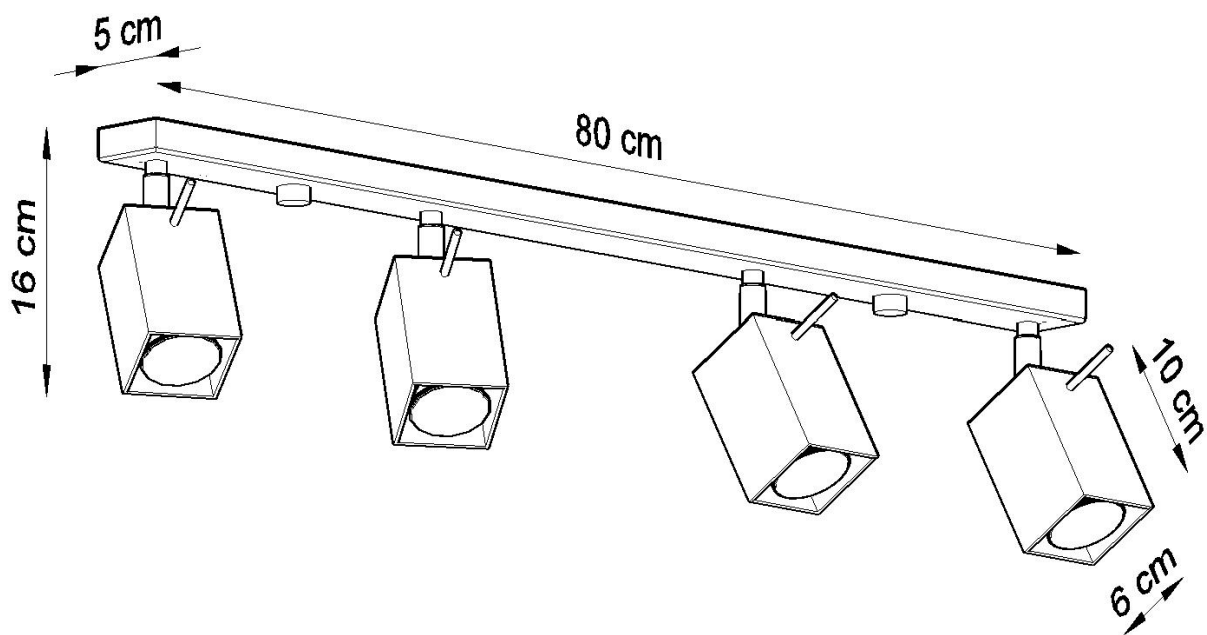

ESQUEMA DE INSTALACIÓN