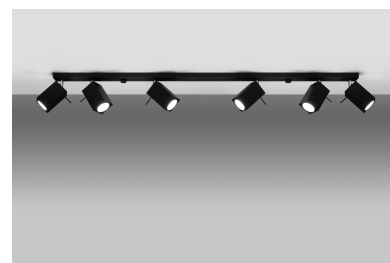

Aplique de techo MERIDA 6L negro, GU10

ESPECIFICACIONES

Puntos de Luz	6
Alimentación	AC220V
Casquillo	GU10
Otros	Housing
Color	negro
Interior-exterior	Interior
Protección IP	IP20
Estilo	moderno
Estancia	salon

Referencia

LD2021054

Dimensiones del producto

1180x60x160mm

Dimensiones del packaging

122x17x10cm

DETALLES

Las lámparas de la colección Mérida robarán los corazones de todos los entusiastas de estilo industrial. De hecho, es el estilo que será el lugar más adecuado para instalar uno (o varios) de ellos. Las lámparas de diseño Mérida enfatizarán el carácter crudo, fresco y decisivo de los interiores del estilo industrial. Hecho de acero de alta calidad, que garantiza su longevidad. Las lámparas han sido diseñadas

para ajustar el ángulo de inclinación del haz de luz.

Bombilla: GU10, 6x40W, 50Hz, 220V, IP20

Bombilla no incluida.

Dimensiones: 118/6/16 cm

Material: Acero

De color negro

ESQUEMA DE INSTALACIÓN

GALERIA