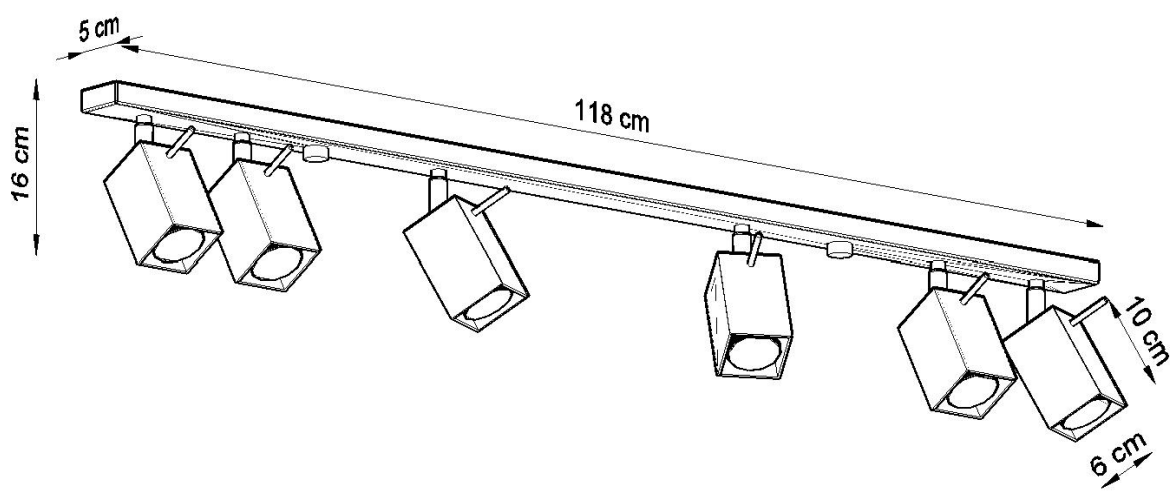

Aplique de techo MERIDA 6L negro, GU10

ESPECIFICACIONES

Puntos de Luz	6
Alimentación	AC220V
Casquillo	GU10
Otros	Housing
Color	negro
Interior-exterior	Interior
Protección IP	IP20
Estilo	moderno
Estancia	salon

Referencia

LD2021054

Dimensiones del producto

1180x60x160mm

Dimensiones del packaging

122x17x10cm

DETALLES

Las lámparas de la colección Mérida robarán los corazones de todos los entusiastas de estilo industrial. De hecho, es el estilo que será el lugar más adecuado para instalar uno (o varios) de ellos. Las lámparas de diseño Mérida enfatizarán el carácter crudo, fresco y decisivo de los interiores del estilo industrial. Hecho de acero de alta calidad, que garantiza su longevidad. Las lámparas han sido diseñadas

para ajustar el ángulo de inclinación del haz de luz.

Bombilla: GU10, 6x40W, 50Hz, 220V, IP20

Bombilla no incluida.

Dimensiones: 118/6/16 cm

Material: Acero

De color negro

ESQUEMA DE INSTALACIÓN

GALERIA