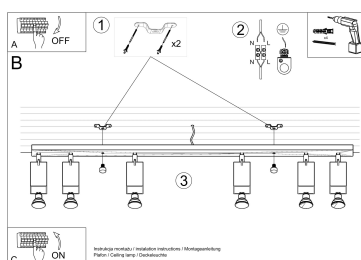

Referencia

LD2021054

Dimensiones del producto

1180x60x160mm

Dimensiones del packaging

122x17x10cm

DETALLES

Las lámparas de la colección Mérida robarán los corazones de todos los entusiastas de estilo industrial. De hecho, es el estilo que será el lugar más adecuado para instalar uno (o varios) de ellos. Las lámparas de diseño Mérida enfatizarán el carácter crudo, fresco y decisivo de los interiores del estilo industrial. Hecho de acero de alta calidad, que garantiza su longevidad. Las lámparas han sido diseñadas

para ajustar el ángulo de inclinación del haz de luz.

Bombilla: GU10, 6x40W, 50Hz, 220V, IP20

Bombilla no incluida.

Dimensiones: 118/6/16 cm

Material: Acero

De color negro

ESQUEMA DE INSTALACIÓN

GALERIA