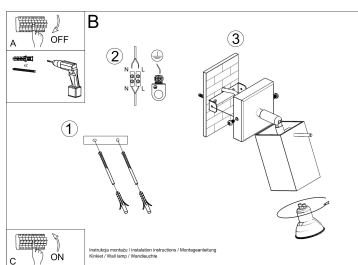

para ajustar el ángulo de inclinación del haz de luz.

Bombilla: GU10, 1x40W, 50Hz, 220V, IP20

Bombilla no incluida.

Dimensiones: 16/16/8 cm

Material: Acero

Color: gris

ESQUEMA DE INSTALACIÓN

Ficha técnica