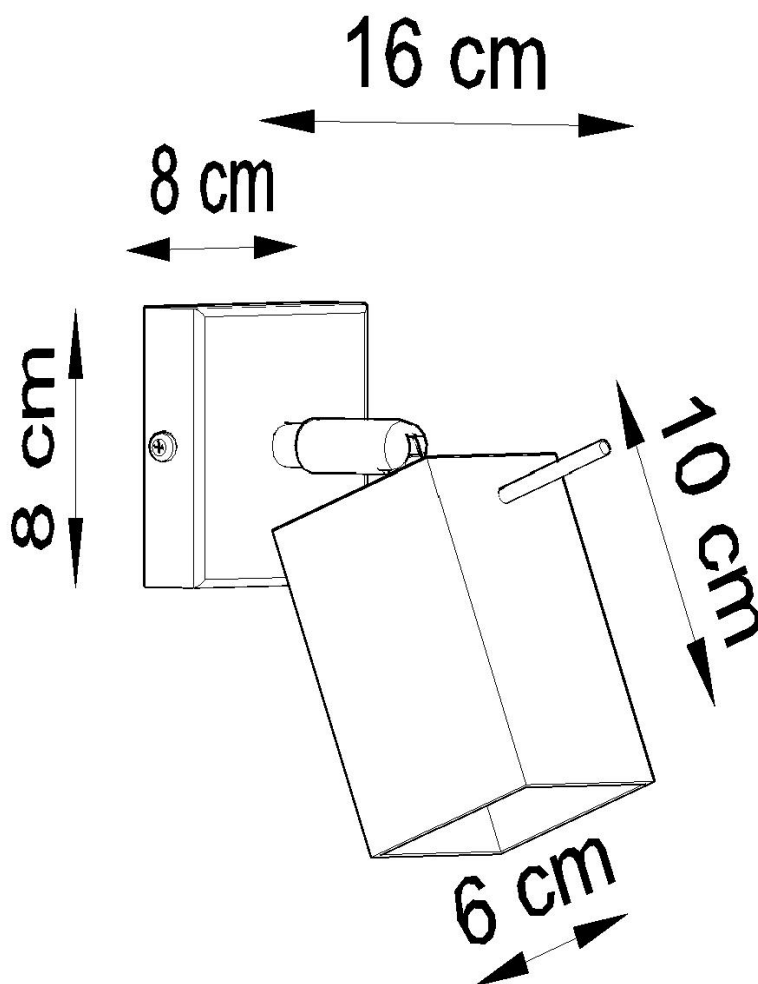

Aplique de pared MERIDA 1 gris, GU10

ESPECIFICACIONES

Puntos de Luz	1
Alimentación	AC220V
Casquillo	GU10
Otros	Housing
Color	gris
Interior-exterior	Interior
Protección IP	IP20
Estilo	moderno
Estancia	salon

Referencia

LD2021055

Dimensiones del producto

80x160x80mm

Dimensiones del packaging

16x16x12cm

DETALLES

Las lámparas de la colección Mérida robarán los corazones de todos los entusiastas de estilo industrial. De hecho, es el estilo que será el lugar más adecuado para instalar uno (o varios) de ellos. Las lámparas de diseño Mérida enfatizarán el carácter crudo, fresco y decisivo de los interiores del estilo industrial. Hecho de acero de alta calidad, que garantiza su longevidad. Las lámparas han sido diseñadas

para ajustar el ángulo de inclinación del haz de luz.

Bombilla: GU10, 1x40W, 50Hz, 220V, IP20

Bombilla no incluida.

Dimensiones: 16/16/8 cm

Material: Acero

Color: gris

ESQUEMA DE INSTALACIÓN

Ficha técnica