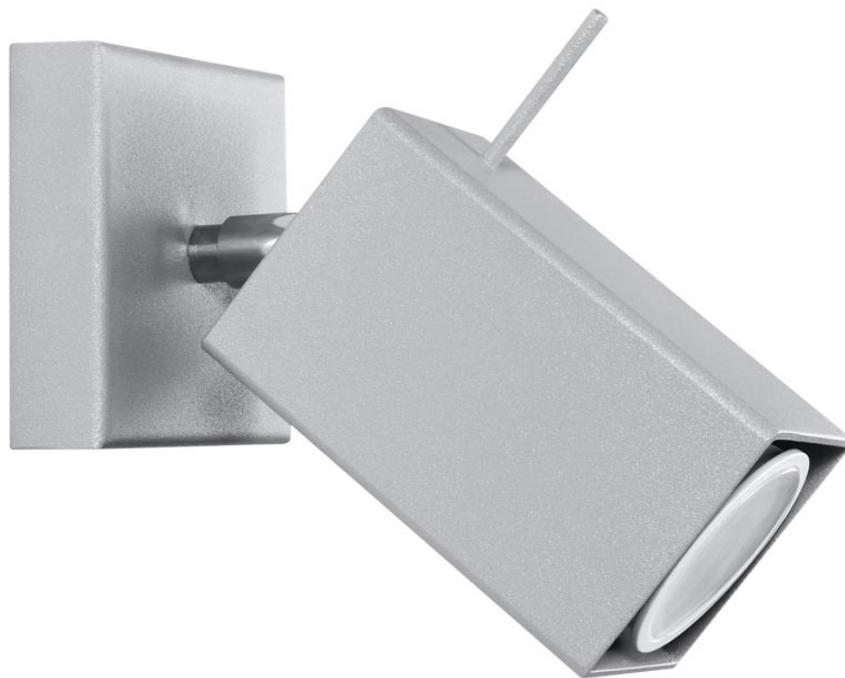

Aplique de pared MERIDA 1 gris, GU10

ESPECIFICACIONES

Puntos de Luz	1
Alimentación	AC220V
Casquillo	GU10
Otros	Housing
Color	gris
Interior-exterior	Interior
Protección IP	IP20
Estilo	moderno
Estancia	salon

Referencia

LD2021055

Dimensiones del producto

80x160x80mm

Dimensiones del packaging

16x16x12cm

DETALLES

Las lámparas de la colección Mérida robarán los corazones de todos los entusiastas de estilo industrial. De hecho, es el estilo que será el lugar más adecuado para instalar uno (o varios) de ellos. Las lámparas de diseño Mérida enfatizarán el carácter crudo, fresco y decisivo de los interiores del estilo industrial. Hecho de acero de alta calidad, que garantiza su longevidad. Las lámparas han sido diseñadas

para ajustar el ángulo de inclinación del haz de luz.

Bombilla: GU10, 1x40W, 50Hz, 220V, IP20

Bombilla no incluida.

Dimensiones: 16/16/8 cm

Material: Acero

Color: gris

ESQUEMA DE INSTALACIÓN

Ficha técnica

Aplique de pared MERIDA 1 gris, GU10

LEDBOX®

GALERIA

Ficha técnica

Aplique de pared MERIDA 1 gris, GU10

LEDBOX®

AVISO

Datos sujetos a cambios sin aviso. Excepto errores y omisiones. Asegúrese de utilizar el archivo más reciente posible.