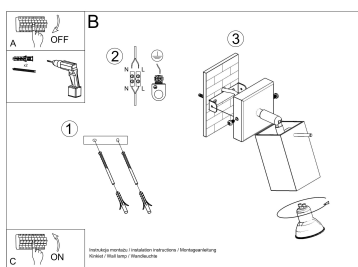

Ficha técnica

Aplique de pared MERIDA 1 gris, GU10

LEDBOX®

GALERIA