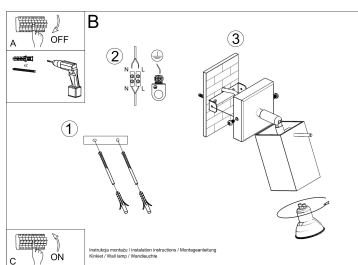

para ajustar el ángulo de inclinación del haz de luz.

Bombilla: GU10, 1x40W, 50Hz, 220V, IP20

Bombilla no incluida.

Dimensiones: 16/16/8 cm

Material: Acero

Color: gris

ESQUEMA DE INSTALACIÓN

GALERIA