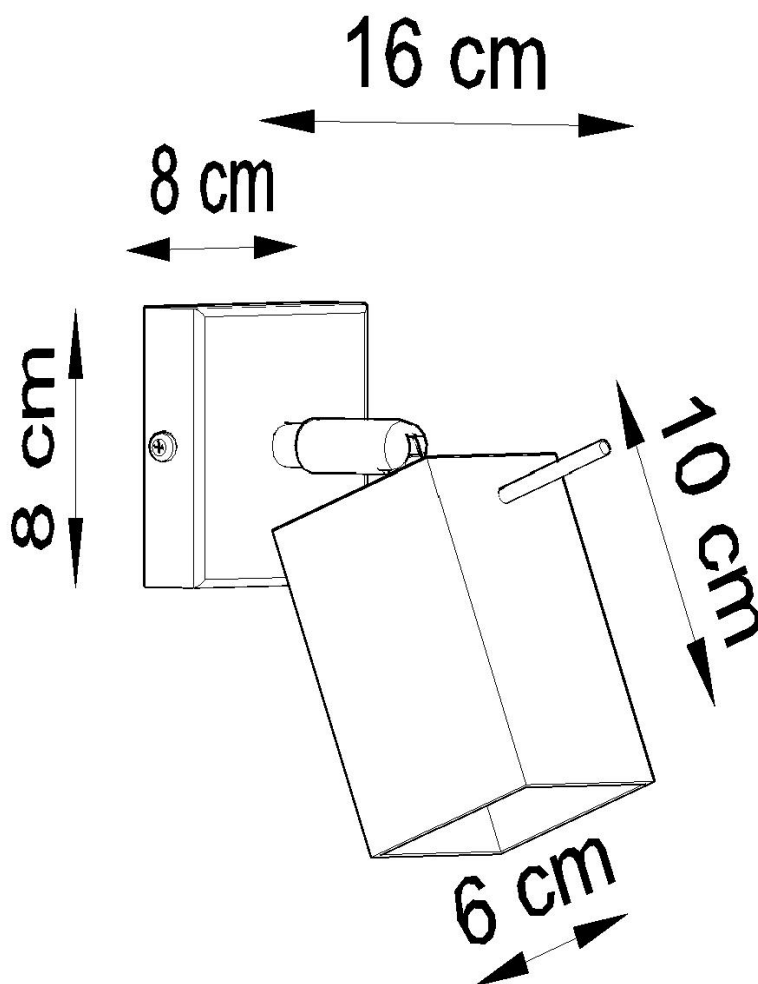

Aplique de pared MERIDA 1 gris, GU10

ESPECIFICACIONES

Puntos de Luz	1
Alimentación	AC220V
Casquillo	GU10
Otros	Housing
Color	gris
Interior-exterior	Interior
Protección IP	IP20
Estilo	moderno
Estancia	salon

Referencia

LD2021055

Dimensiones del producto

80x160x80mm

Dimensiones del packaging

16x16x12cm

DETALLES

Las lámparas de la colección Mérida robarán los corazones de todos los entusiastas de estilo industrial. De hecho, es el estilo que será el lugar más adecuado para instalar uno (o varios) de ellos. Las lámparas de diseño Mérida enfatizarán el carácter crudo, fresco y decisivo de los interiores del estilo industrial. Hecho de acero de alta calidad, que garantiza su longevidad. Las lámparas han sido diseñadas

para ajustar el ángulo de inclinación del haz de luz.

Bombilla: GU10, 1x40W, 50Hz, 220V, IP20

Bombilla no incluida.

Dimensiones: 16/16/8 cm

Material: Acero

Color: gris

ESQUEMA DE INSTALACIÓN

GALERIA