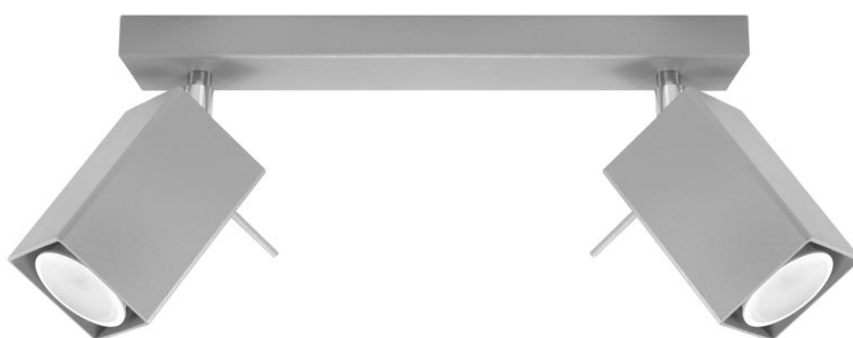

Aplique de techo MERIDA 2 gris, GU10

ESPECIFICACIONES

Puntos de Luz	2
Alimentación	AC220V
Casquillo	GU10
Otros	Housing
Color	gris
Interior-externo	Interior
Protección IP	IP20
Estilo	moderno
Estancia	salon

Referencia

LD2021056

Dimensiones del producto

300x60x160mm

Dimensiones del packaging

17x10x10cm

DETALLES

Las lámparas de la colección Mérida robarán los corazones de todos los entusiastas de estilo industrial. De hecho, es el estilo que será el lugar más adecuado para instalar uno (o varios) de ellos. Las lámparas de diseño Mérida enfatizarán el carácter crudo, fresco y decisivo de los interiores del estilo industrial. Hecho de acero de alta calidad, que garantiza su longevidad. Las lámparas han sido diseñadas

para ajustar el ángulo de inclinación del haz de luz.

Bombilla: GU10, 2x40W, 50Hz, 220V, IP20

Bombilla no incluida.

Dimensiones: 30/6/16 cm.

Material: Acero

Color: gris

ESQUEMA DE INSTALACIÓN

GALERIA

Ficha técnica

Aplique de techo MERIDA 2 gris, GU10

LEDBOX®

AVISO

Datos sujetos a cambios sin aviso. Excepto errores y omisiones. Asegúrese de utilizar el archivo más reciente posible.