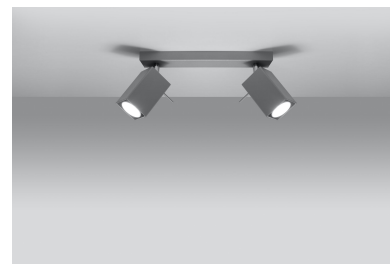

Aplique de techo MERIDA 2 gris, GU10

ESPECIFICACIONES

Puntos de Luz	2
Alimentación	AC220V
Casquillo	GU10
Otros	Housing
Color	gris
Interior-exterior	Interior
Protección IP	IP20
Estilo	moderno
Estancia	salon

Referencia

LD2021056

Dimensiones del producto

300x60x160mm

Dimensiones del packaging

17x10x10cm

DETALLES

Las lámparas de la colección Mérida robarán los corazones de todos los entusiastas de estilo industrial. De hecho, es el estilo que será el lugar más adecuado para instalar uno (o varios) de ellos. Las lámparas de diseño Mérida enfatizarán el carácter crudo, fresco y decisivo de los interiores del estilo industrial. Hecho de acero de alta calidad, que garantiza su longevidad. Las lámparas han sido diseñadas

para ajustar el ángulo de inclinación del haz de luz.

Bombilla: GU10, 2x40W, 50Hz, 220V, IP20

Bombilla no incluida.

Dimensiones: 30/6/16 cm.

Material: Acero

Color: gris

ESQUEMA DE INSTALACIÓN

GALERIA

Ficha técnica

Aplique de techo MERIDA 2 gris, GU10

LEDBOX®

AVISO

Datos sujetos a cambios sin aviso. Excepto errores y omisiones. Asegúrese de utilizar el archivo más reciente posible.