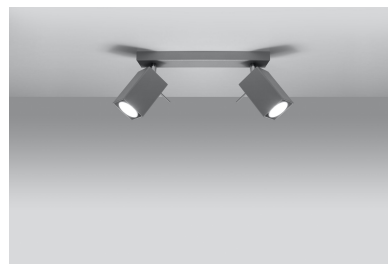

Aplique de techo MERIDA 2 gris, GU10

ESPECIFICACIONES

Puntos de Luz	2
Alimentación	AC220V
Casquillo	GU10
Otros	Housing
Color	gris
Interior-externo	Interior
Protección IP	IP20
Estilo	moderno
Estancia	salon

Referencia

LD2021056

Dimensiones del producto

300x60x160mm

Dimensiones del packaging

17x10x10cm

DETALLES

Las lámparas de la colección Mérida robarán los corazones de todos los entusiastas de estilo industrial. De hecho, es el estilo que será el lugar más adecuado para instalar uno (o varios) de ellos. Las lámparas de diseño Mérida enfatizarán el carácter crudo, fresco y decisivo de los interiores del estilo industrial. Hecho de acero de alta calidad, que garantiza su longevidad. Las lámparas han sido diseñadas

para ajustar el ángulo de inclinación del haz de luz.

Bombilla: GU10, 2x40W, 50Hz, 220V, IP20

Bombilla no incluida.

Dimensiones: 30/6/16 cm.

Material: Acero

Color: gris

ESQUEMA DE INSTALACIÓN

GALERIA

Ficha técnica

Aplique de techo MERIDA 2 gris, GU10

LEDBOX®

AVISO

Datos sujetos a cambios sin aviso. Excepto errores y omisiones. Asegúrese de utilizar el archivo más reciente posible.