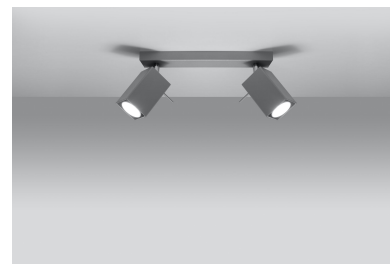

Aplique de techo MERIDA 2 gris, GU10

ESPECIFICACIONES

Puntos de Luz	2
Alimentación	AC220V
Casquillo	GU10
Otros	Housing
Color	gris
Interior-externo	Interior
Protección IP	IP20
Estilo	moderno
Estancia	salon

Referencia

LD2021056

Dimensiones del producto

300x60x160mm

Dimensiones del packaging

17x10x10cm

DETALLES

Las lámparas de la colección Mérida robarán los corazones de todos los entusiastas de estilo industrial. De hecho, es el estilo que será el lugar más adecuado para instalar uno (o varios) de ellos. Las lámparas de diseño Mérida enfatizarán el carácter crudo, fresco y decisivo de los interiores del estilo industrial. Hecho de acero de alta calidad, que garantiza su longevidad. Las lámparas han sido diseñadas

para ajustar el ángulo de inclinación del haz de luz.

Bombilla: GU10, 2x40W, 50Hz, 220V, IP20

Bombilla no incluida.

Dimensiones: 30/6/16 cm.

Material: Acero

Color: gris

ESQUEMA DE INSTALACIÓN

GALERIA

Ficha técnica

Aplique de techo MERIDA 2 gris, GU10

LEDBOX®

AVISO

Datos sujetos a cambios sin aviso. Excepto errores y omisiones. Asegúrese de utilizar el archivo más reciente posible.