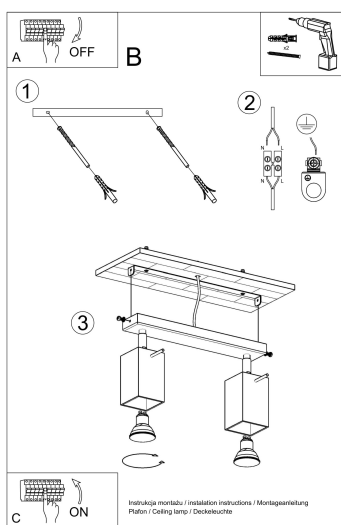

Ficha técnica

Aplique de techo MERIDA 2 gris, GU10

LEDBOX®

AVISO

Datos sujetos a cambios sin aviso. Excepto errores y omisiones. Asegúrese de utilizar el archivo más reciente posible.