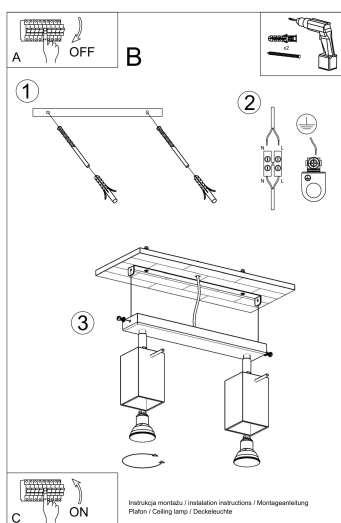

Ficha técnica

Aplique de techo MERIDA 2 gris, GU10

LEDBOX®

AVISO

Datos sujetos a cambios sin aviso. Excepto errores y omisiones. Asegúrese de utilizar el archivo más reciente posible.