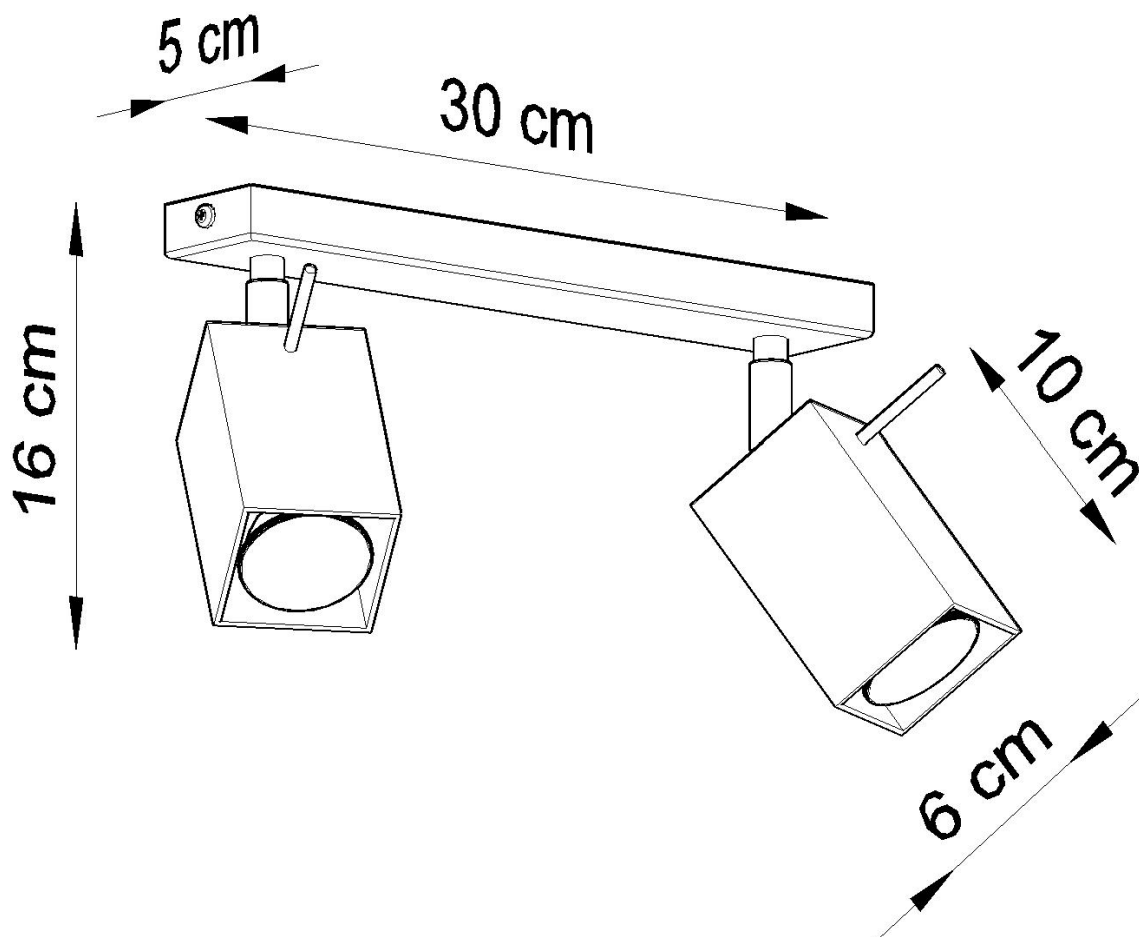

Aplique de techo MERIDA 2 gris, GU10

ESPECIFICACIONES

Puntos de Luz	2
Alimentación	AC220V
Casquillo	GU10
Otros	Housing
Color	gris
Interior-externo	Interior
Protección IP	IP20
Estilo	moderno
Estancia	salon

Referencia

LD2021056

Dimensiones del producto

300x60x160mm

Dimensiones del packaging

17x10x10cm

DETALLES

Las lámparas de la colección Mérida robarán los corazones de todos los entusiastas de estilo industrial. De hecho, es el estilo que será el lugar más adecuado para instalar uno (o varios) de ellos. Las lámparas de diseño Mérida enfatizarán el carácter crudo, fresco y decisivo de los interiores del estilo industrial. Hecho de acero de alta calidad, que garantiza su longevidad. Las lámparas han sido diseñadas

para ajustar el ángulo de inclinación del haz de luz.

Bombilla: GU10, 2x40W, 50Hz, 220V, IP20

Bombilla no incluida.

Dimensiones: 30/6/16 cm.

Material: Acero

Color: gris

ESQUEMA DE INSTALACIÓN

GALERIA