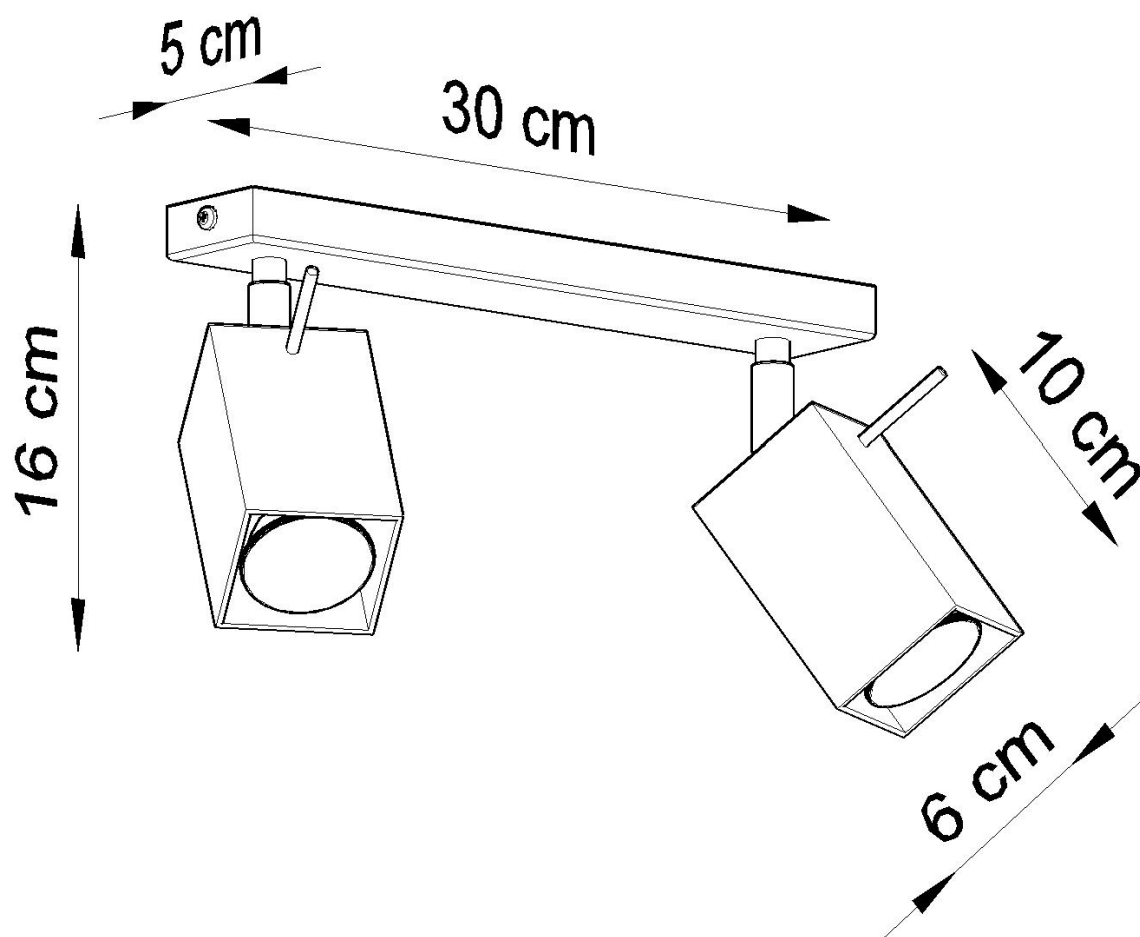

Aplique de techo MERIDA 2 gris, GU10

ESPECIFICACIONES

Puntos de Luz	2
Alimentación	AC220V
Casquillo	GU10
Otros	Housing
Color	gris
Interior-exterior	Interior
Protección IP	IP20
Estilo	moderno
Estancia	salon

Referencia

LD2021056

Dimensiones del producto

300x60x160mm

Dimensiones del packaging

17x10x10cm

DETALLES

Las lámparas de la colección Mérida robarán los corazones de todos los entusiastas de estilo industrial. De hecho, es el estilo que será el lugar más adecuado para instalar uno (o varios) de ellos. Las lámparas de diseño Mérida enfatizarán el carácter crudo, fresco y decisivo de los interiores del estilo industrial. Hecho de acero de alta calidad, que garantiza su longevidad. Las lámparas han sido diseñadas

para ajustar el ángulo de inclinación del haz de luz.

Bombilla: GU10, 2x40W, 50Hz, 220V, IP20

Bombilla no incluida.

Dimensiones: 30/6/16 cm.

Material: Acero

Color: gris

ESQUEMA DE INSTALACIÓN

GALERIA