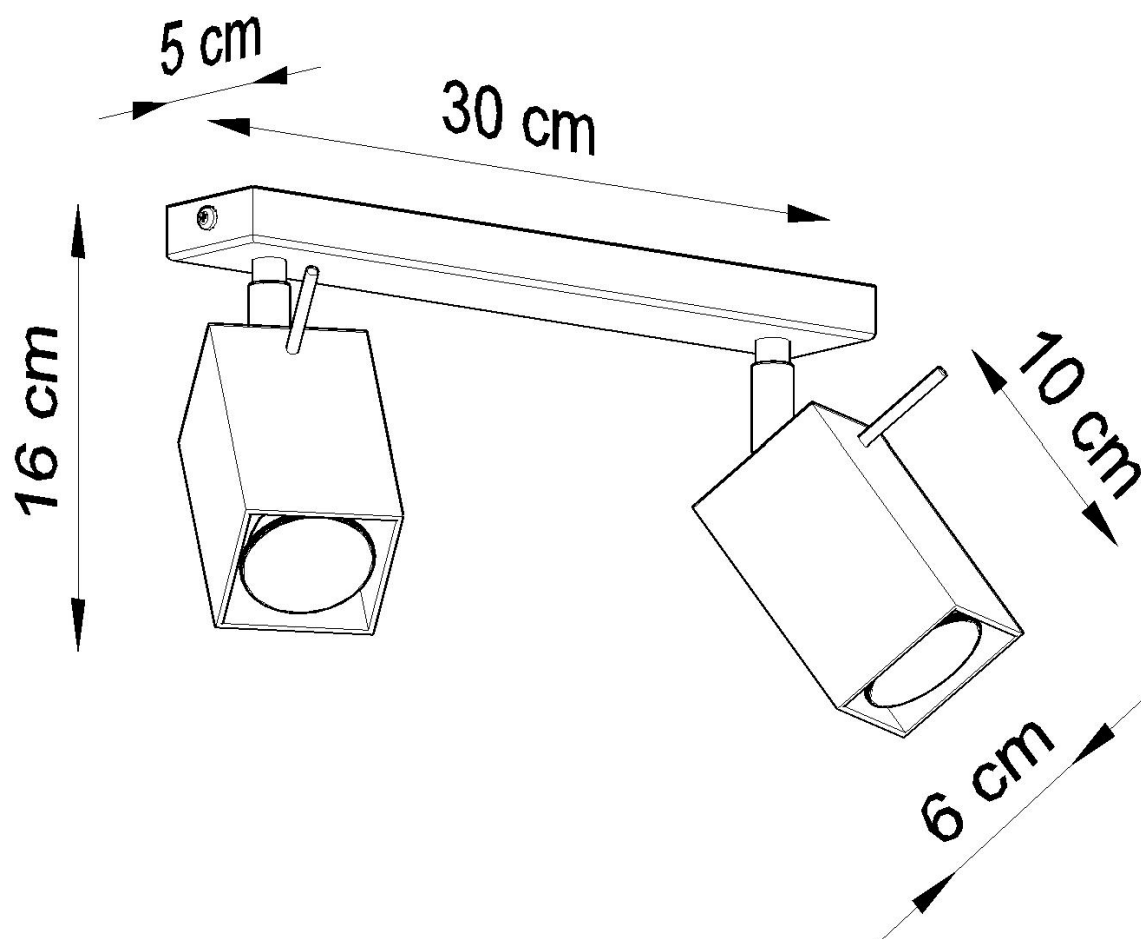

Aplique de techo MERIDA 2 gris, GU10

ESPECIFICACIONES

Puntos de Luz	2
Alimentación	AC220V
Casquillo	GU10
Otros	Housing
Color	gris
Interior-externo	Interior
Protección IP	IP20
Estilo	moderno
Estancia	salon

Referencia

LD2021056

Dimensiones del producto

300x60x160mm

Dimensiones del packaging

17x10x10cm

DETALLES

Las lámparas de la colección Mérida robarán los corazones de todos los entusiastas de estilo industrial. De hecho, es el estilo que será el lugar más adecuado para instalar uno (o varios) de ellos. Las lámparas de diseño Mérida enfatizarán el carácter crudo, fresco y decisivo de los interiores del estilo industrial. Hecho de acero de alta calidad, que garantiza su longevidad. Las lámparas han sido diseñadas

para ajustar el ángulo de inclinación del haz de luz.

Bombilla: GU10, 2x40W, 50Hz, 220V, IP20

Bombilla no incluida.

Dimensiones: 30/6/16 cm.

Material: Acero

Color: gris

ESQUEMA DE INSTALACIÓN

GALERIA