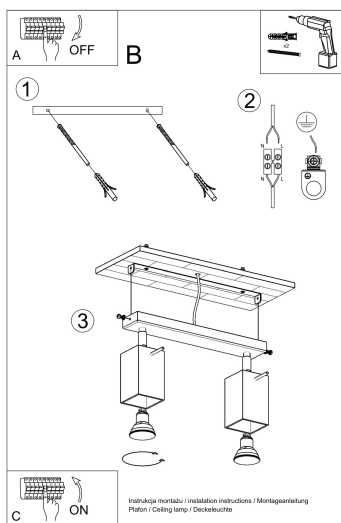

Ficha técnica

Aplique de techo MERIDA 2 gris, GU10

LEDBOX®

AVISO

Datos sujetos a cambios sin aviso. Excepto errores y omisiones. Asegúrese de utilizar el archivo más reciente posible.