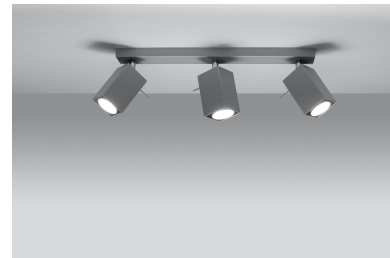

Aplique de techo MERIDA 3 gris, GU10

ESPECIFICACIONES

Puntos de Luz	3
Alimentación	AC220V
Casquillo	GU10
Otros	Housing
Color	gris
Interior-exterior	Interior
Protección IP	IP20
Estilo	moderno
Estancia	salon

Referencia

LD2021057

Dimensiones del producto

450x60x160mm

Dimensiones del packaging

31x12x17cm

DETALLES

Las lámparas de la colección Mérida robarán los corazones de todos los entusiastas de estilo industrial. De hecho, es el estilo que será el lugar más adecuado para instalar uno (o varios) de ellos. Las lámparas de diseño Mérida enfatizarán el carácter crudo, fresco y decisivo de los interiores del estilo industrial. Hecho de acero de alta calidad, que garantiza su longevidad. Las lámparas han sido diseñadas

para ajustar el ángulo de inclinación del haz de luz.

Bombilla: GU10, 3x40W, 50Hz, 220V, IP20

Bombilla no incluida.

Dimensiones: 45/6/16 cm.

Material: Acero

Color: gris

ESQUEMA DE INSTALACIÓN

GALERIA