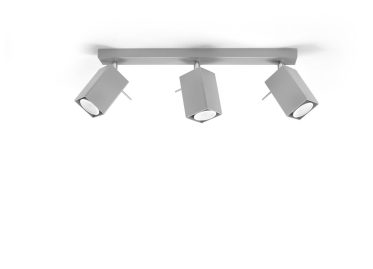

Aplique de techo MERIDA 3 gris, GU10

ESPECIFICACIONES

Puntos de Luz	3
Alimentación	AC220V
Casquillo	GU10
Otros	Housing
Color	gris
Interior-exterior	Interior
Protección IP	IP20
Estilo	moderno
Estancia	salon

Referencia

LD2021057

Dimensiones del producto

450x60x160mm

Dimensiones del packaging

31x12x17cm

DETALLES

Las lámparas de la colección Mérida robarán los corazones de todos los entusiastas de estilo industrial. De hecho, es el estilo que será el lugar más adecuado para instalar uno (o varios) de ellos. Las lámparas de diseño Mérida enfatizarán el carácter crudo, fresco y decisivo de los interiores del estilo industrial. Hecho de acero de alta calidad, que garantiza su longevidad. Las lámparas han sido diseñadas

para ajustar el ángulo de inclinación del haz de luz.

Bombilla: GU10, 3x40W, 50Hz, 220V, IP20

Bombilla no incluida.

Dimensiones: 45/6/16 cm.

Material: Acero

Color: gris

ESQUEMA DE INSTALACIÓN

GALERIA