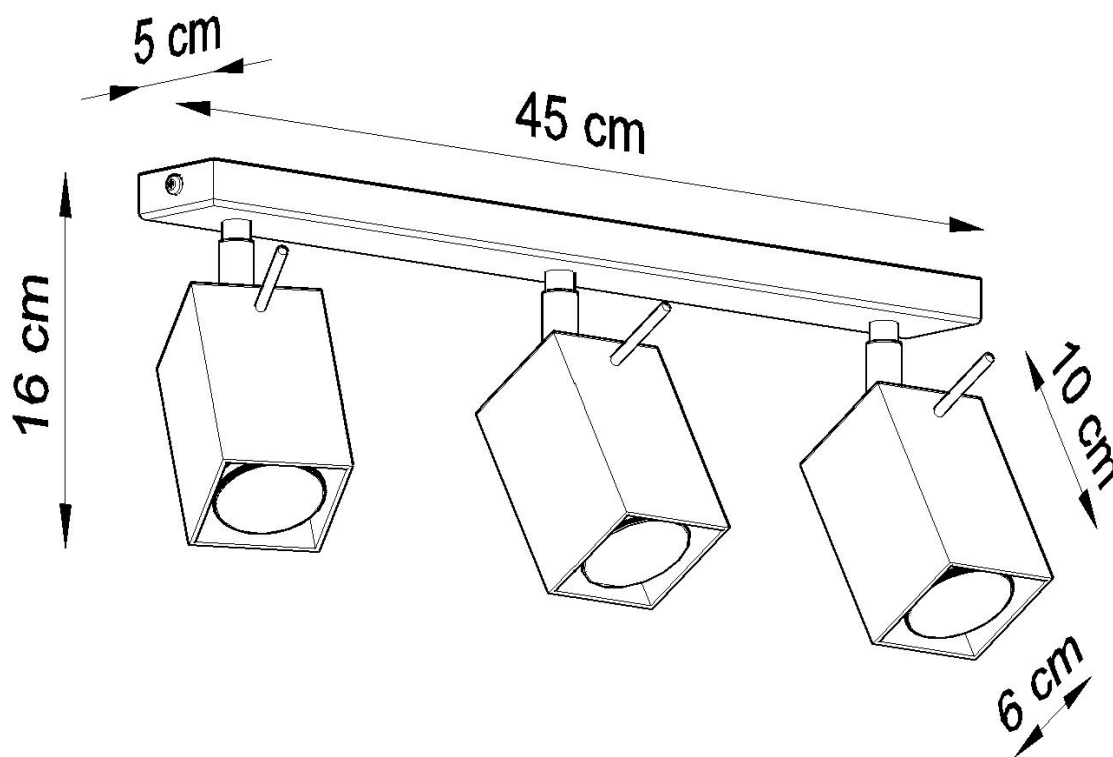

Aplique de techo MERIDA 3 gris, GU10

ESPECIFICACIONES

Puntos de Luz	3
Alimentación	AC220V
Casquillo	GU10
Otros	Housing
Color	gris
Interior-exterior	Interior
Protección IP	IP20
Estilo	moderno
Estancia	salon

Referencia

LD2021057

Dimensiones del producto

450x60x160mm

Dimensiones del packaging

31x12x17cm

DETALLES

Las lámparas de la colección Mérida robarán los corazones de todos los entusiastas de estilo industrial. De hecho, es el estilo que será el lugar más adecuado para instalar uno (o varios) de ellos. Las lámparas de diseño Mérida enfatizarán el carácter crudo, fresco y decisivo de los interiores del estilo industrial. Hecho de acero de alta calidad, que garantiza su longevidad. Las lámparas han sido diseñadas

para ajustar el ángulo de inclinación del haz de luz.

Bombilla: GU10, 3x40W, 50Hz, 220V, IP20

Bombilla no incluida.

Dimensiones: 45/6/16 cm.

Material: Acero

Color: gris

ESQUEMA DE INSTALACIÓN

GALERIA