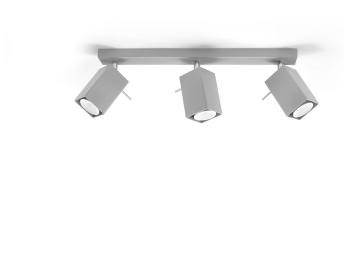

Aplique de techo MERIDA 3 gris, GU10

ESPECIFICACIONES

Puntos de Luz	3
Alimentación	AC220V
Casquillo	GU10
Otros	Housing
Color	gris
Interior-externo	Interior
Protección IP	IP20
Estilo	moderno
Estancia	salon

Referencia

LD2021057

Dimensiones del producto

450x60x160mm

Dimensiones del packaging

31x12x17cm

DETALLES

Las lámparas de la colección Mérida robarán los corazones de todos los entusiastas de estilo industrial. De hecho, es el estilo que será el lugar más adecuado para instalar uno (o varios) de ellos. Las lámparas de diseño Mérida enfatizarán el carácter crudo, fresco y decisivo de los interiores del estilo industrial. Hecho de acero de alta calidad, que garantiza su longevidad. Las lámparas han sido diseñadas

para ajustar el ángulo de inclinación del haz de luz.

Bombilla: GU10, 3x40W, 50Hz, 220V, IP20

Bombilla no incluida.

Dimensiones: 45/6/16 cm.

Material: Acero

Color: gris

ESQUEMA DE INSTALACIÓN

GALERIA