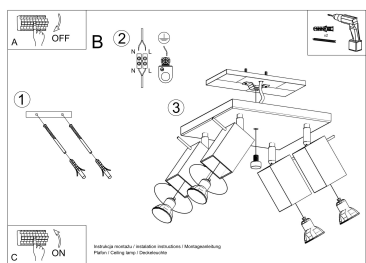

GALERIA

AVISO

Datos sujetos a cambios sin aviso. Excepto errores y omisiones. Asegúrese de utilizar el archivo más reciente posible.