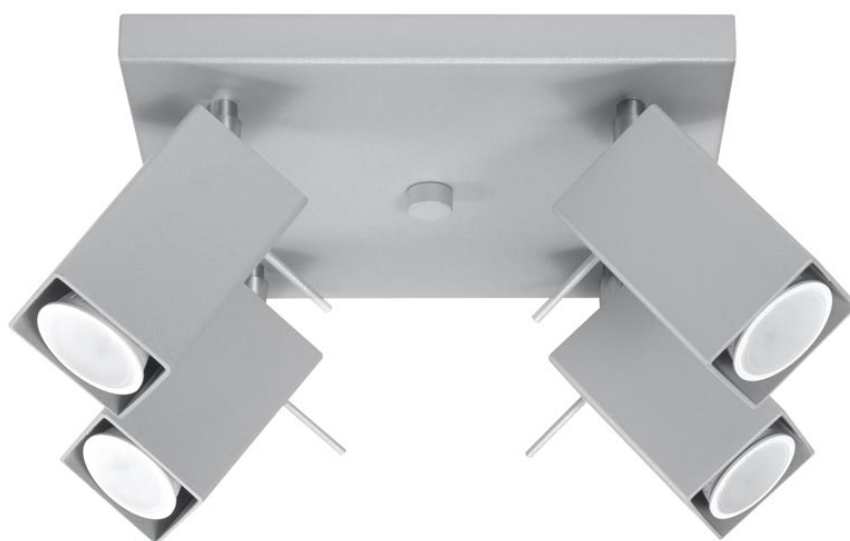

GALERIA

AVISO

Datos sujetos a cambios sin aviso. Excepto errores y omisiones. Asegúrese de utilizar el archivo más reciente posible.