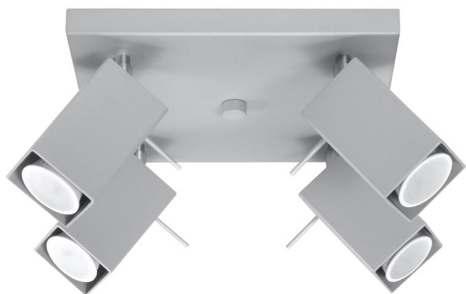

Aplique de techo MERIDA 4 gris, GU10

ESPECIFICACIONES

Puntos de Luz	4
Alimentación	AC220V
Casquillo	GU10
Otros	Housing
Color	gris
Interior-exterior	Interior
Protección IP	IP20
Estilo	moderno
Estancia	salon

Referencia

LD2021058

Dimensiones del producto

250x250x160mm

Dimensiones del packaging

26x26x15cm

DETALLES

Las lámparas de la colección Mérida robarán los corazones de todos los entusiastas de estilo industrial. De hecho, es el estilo que será el lugar más adecuado para instalar uno (o varios) de ellos. Las lámparas de diseño Mérida enfatizarán el carácter crudo, fresco y decisivo de los interiores del estilo industrial. Hecho de acero de alta calidad, que garantiza su longevidad. Las lámparas han sido diseñadas

para ajustar el ángulo de inclinación del haz de luz.

Bombilla: GU10, 4x40W, 50Hz, 220V, IP20

Bombilla no incluida.

Dimensiones: 25/25/16 cm.

Material: Acero

Color: gris

ESQUEMA DE INSTALACIÓN

GALERIA