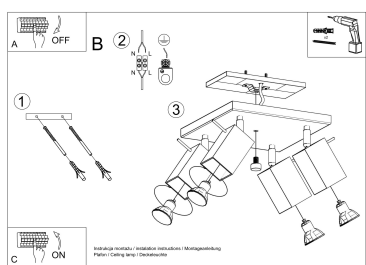

para ajustar el ángulo de inclinación del haz de luz.

Bombilla: GU10, 4x40W, 50Hz, 220V, IP20

Bombilla no incluida.

Dimensiones: 25/25/16 cm.

Material: Acero

Color: gris

ESQUEMA DE INSTALACIÓN

GALERIA