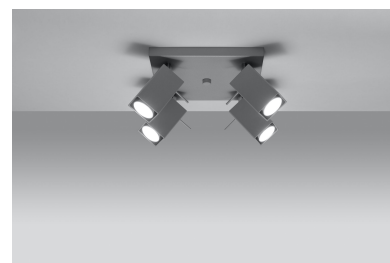

Aplique de techo MERIDA 4 gris, GU10

ESPECIFICACIONES

Puntos de Luz	4
Alimentación	AC220V
Casquillo	GU10
Otros	Housing
Color	gris
Interior-exterior	Interior
Protección IP	IP20
Estilo	moderno
Estancia	salon

Referencia

LD2021058

Dimensiones del producto

250x250x160mm

Dimensiones del packaging

26x26x15cm

DETALLES

Las lámparas de la colección Mérida robarán los corazones de todos los entusiastas de estilo industrial. De hecho, es el estilo que será el lugar más adecuado para instalar uno (o varios) de ellos. Las lámparas de diseño Mérida enfatizarán el carácter crudo, fresco y decisivo de los interiores del estilo industrial. Hecho de acero de alta calidad, que garantiza su longevidad. Las lámparas han sido diseñadas

para ajustar el ángulo de inclinación del haz de luz.

Bombilla: GU10, 4x40W, 50Hz, 220V, IP20

Bombilla no incluida.

Dimensiones: 25/25/16 cm.

Material: Acero

Color: gris

ESQUEMA DE INSTALACIÓN

GALERIA