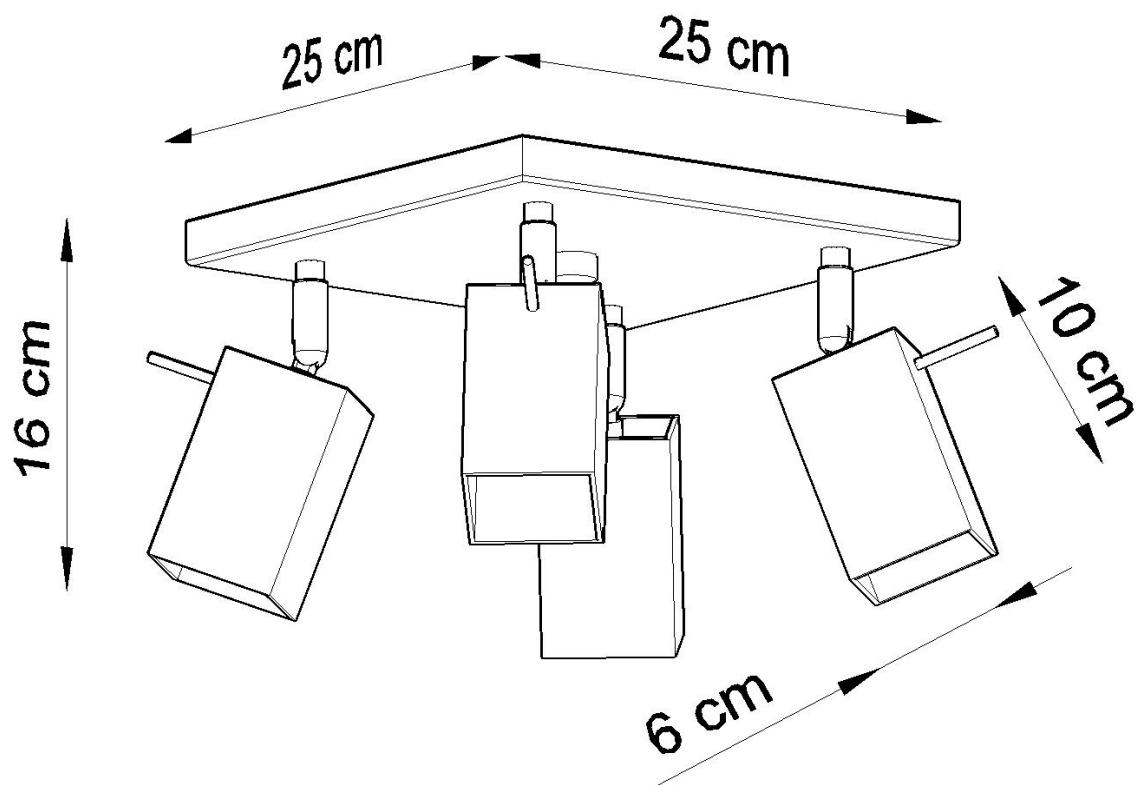

Referencia

LD2021058

Dimensiones del producto

250x250x160mm

Dimensiones del packaging

26x26x15cm

DETALLES

Las lámparas de la colección Mérida robarán los corazones de todos los entusiastas de estilo industrial. De hecho, es el estilo que será el lugar más adecuado para instalar uno (o varios) de ellos. Las lámparas de diseño Mérida enfatizarán el carácter crudo, fresco y decisivo de los interiores del estilo industrial. Hecho de acero de alta calidad, que garantiza su longevidad. Las lámparas han sido diseñadas

para ajustar el ángulo de inclinación del haz de luz.

Bombilla: GU10, 4x40W, 50Hz, 220V, IP20

Bombilla no incluida.

Dimensiones: 25/25/16 cm.

Material: Acero

Color: gris

ESQUEMA DE INSTALACIÓN

GALERIA