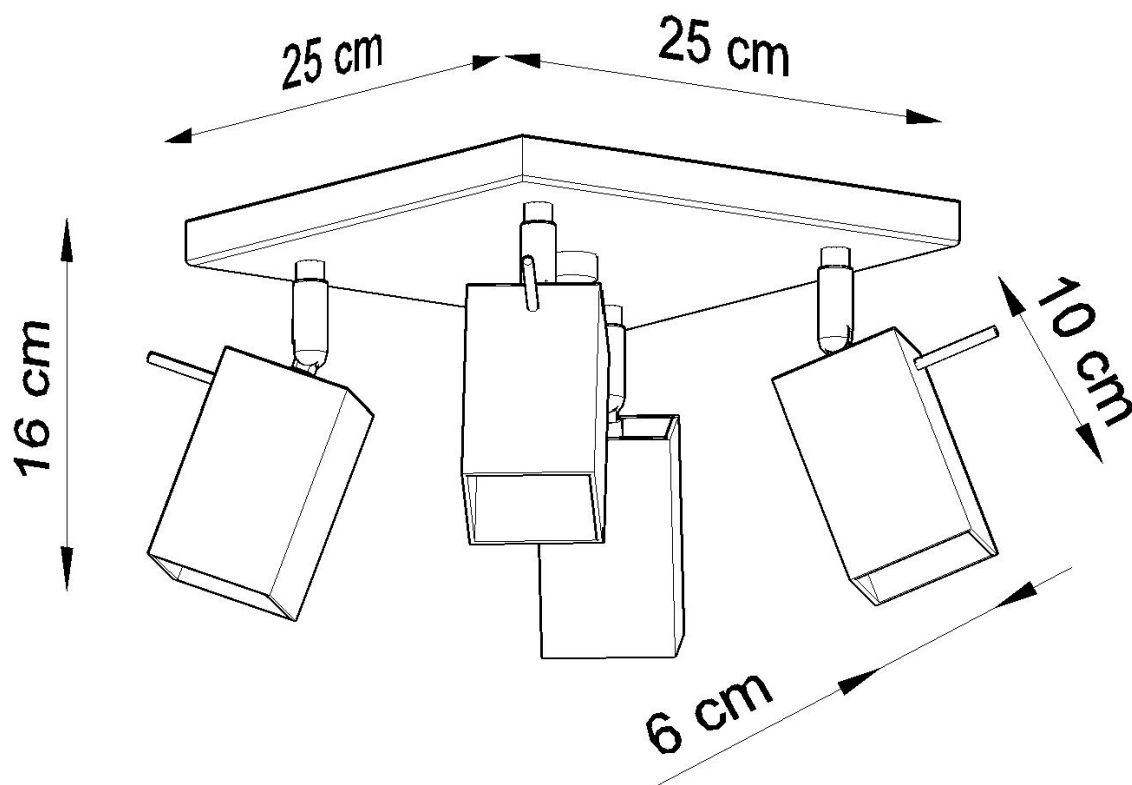

#### Dimensiones del producto

250x250x160mm

#### Dimensiones del packaging

26x26x15cm

para ajustar el ángulo de inclinación del haz de luz.

Bombilla: GU10, 4x40W, 50Hz, 220V, IP20

Bombilla no incluida.

Dimensiones: 25/25/16 cm.

Material: Acero

Color: gris

## ESQUEMA DE INSTALACIÓN