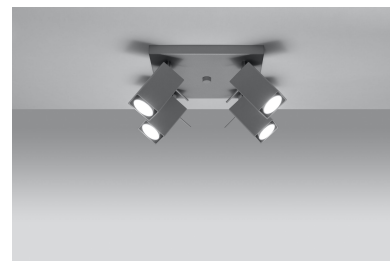

GALERIA

AVISO

Datos sujetos a cambios sin aviso. Excepto errores y omisiones. Asegúrese de utilizar el archivo más reciente posible.