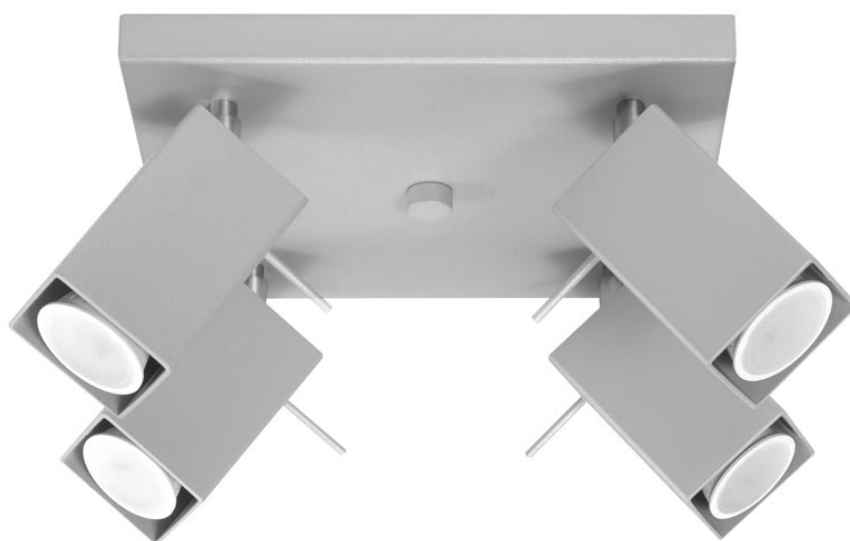

Aplique de techo MERIDA 4 gris, GU10

ESPECIFICACIONES

Puntos de Luz	4
Alimentación	AC220V
Casquillo	GU10
Otros	Housing
Color	gris
Interior-exterior	Interior
Protección IP	IP20
Estilo	moderno
Estancia	salon

Referencia

LD2021058

Dimensiones del producto

250x250x160mm

Dimensiones del packaging

26x26x15cm

DETALLES

Las lámparas de la colección Mérida robarán los corazones de todos los entusiastas de estilo industrial. De hecho, es el estilo que será el lugar más adecuado para instalar uno (o varios) de ellos. Las lámparas de diseño Mérida enfatizarán el carácter crudo, fresco y decisivo de los interiores del estilo industrial. Hecho de acero de alta calidad, que garantiza su longevidad. Las lámparas han sido diseñadas

para ajustar el ángulo de inclinación del haz de luz.

Bombilla: GU10, 4x40W, 50Hz, 220V, IP20

Bombilla no incluida.

Dimensiones: 25/25/16 cm.

Material: Acero

Color: gris

ESQUEMA DE INSTALACIÓN

GALERIA