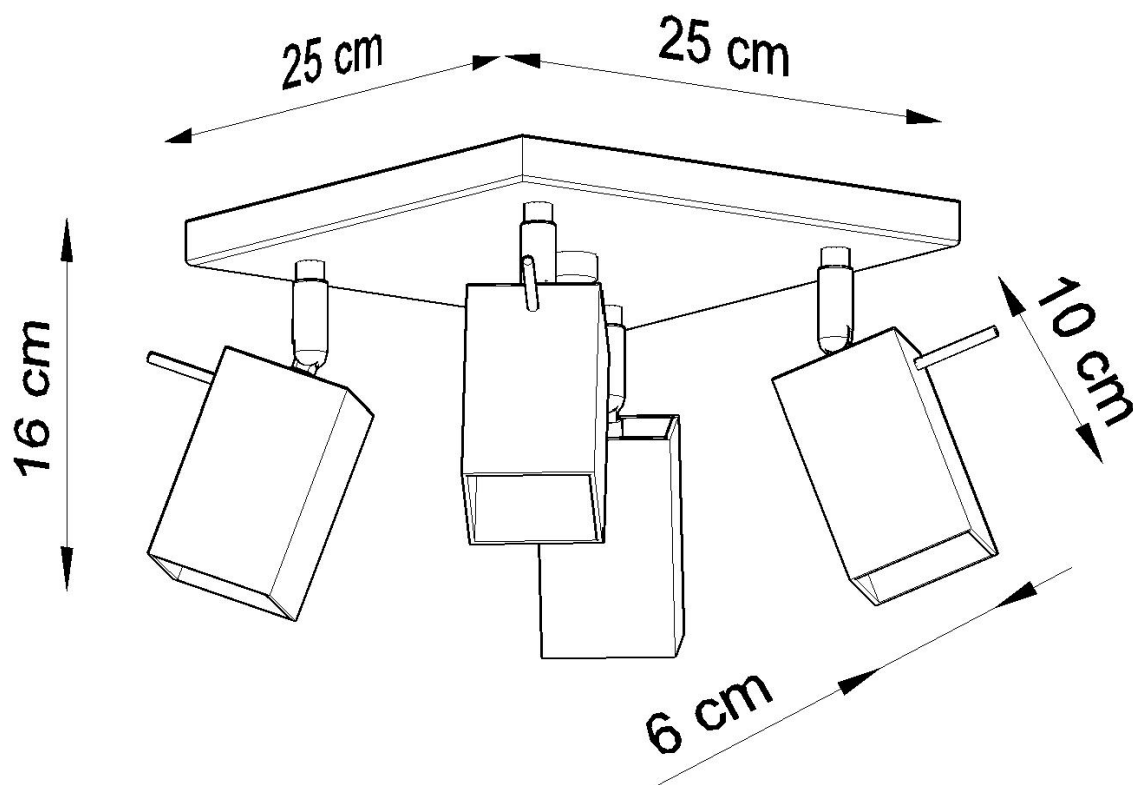

Referencia

LD2021058

Dimensiones del producto

250x250x160mm

Dimensiones del packaging

26x26x15cm

DETALLES

Las lámparas de la colección Mérida robarán los corazones de todos los entusiastas de estilo industrial. De hecho, es el estilo que será el lugar más adecuado para instalar uno (o varios) de ellos. Las lámparas de diseño Mérida enfatizarán el carácter crudo, fresco y decisivo de los interiores del estilo industrial. Hecho de acero de alta calidad, que garantiza su longevidad. Las lámparas han sido diseñadas

para ajustar el ángulo de inclinación del haz de luz.

Bombilla: GU10, 4x40W, 50Hz, 220V, IP20

Bombilla no incluida.

Dimensiones: 25/25/16 cm.

Material: Acero

Color: gris

ESQUEMA DE INSTALACIÓN

GALERIA