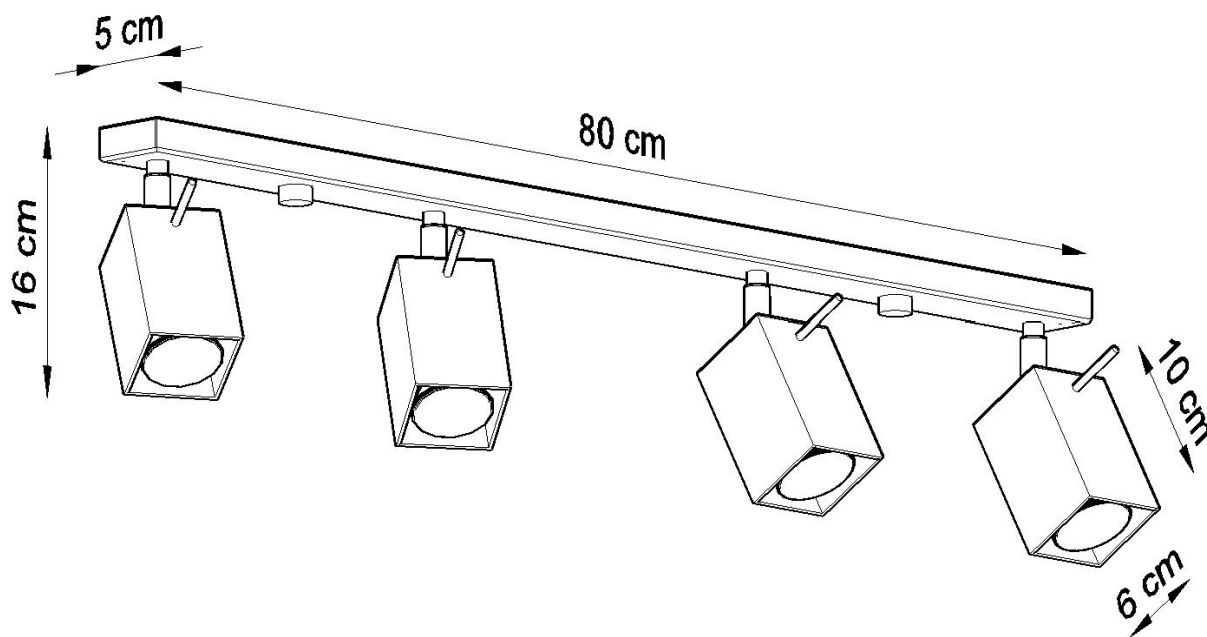

ESQUEMA DE INSTALACIÓN