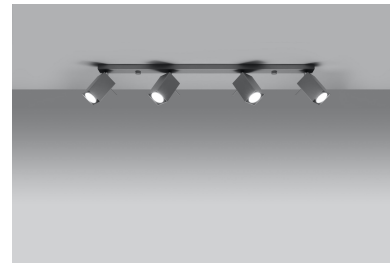

GALERIA

AVISO

Datos sujetos a cambios sin aviso. Excepto errores y omisiones. Asegúrese de utilizar el archivo más reciente posible.