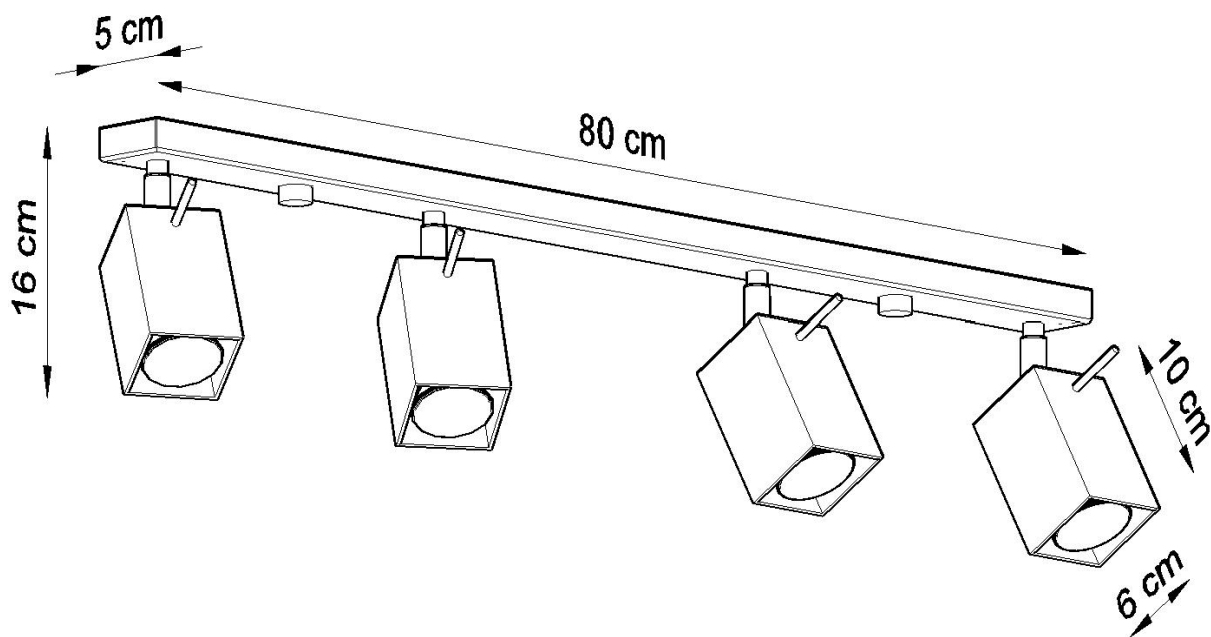

Aplique de techo MERIDA 4L gris, GU10

ESPECIFICACIONES

Puntos de Luz	4
Alimentación	AC220V
Casquillo	GU10
Otros	Housing
Color	gris
Interior-externo	Interior
Protección IP	IP20
Estilo	moderno
Estancia	salon

Referencia

LD2021059

Dimensiones del producto

800x60x160mm

Dimensiones del packaging

82x17x10cm

DETALLES

Las lámparas de la colección Mérida robarán los corazones de todos los entusiastas de estilo industrial. De hecho, es el estilo que será el lugar más adecuado para instalar uno (o varios) de ellos. Las lámparas de diseño Mérida enfatizarán el carácter crudo, fresco y decisivo de los interiores del estilo industrial. Hecho de acero de alta calidad, que garantiza su longevidad. Las lámparas han sido diseñadas

para ajustar el ángulo de inclinación del haz de luz.

Bombilla: GU10, 4x40W, 50Hz, 220V, IP20

Bombilla no incluida.

Dimensiones: 80/6/16 cm

Material: Acero

Color: gris

ESQUEMA DE INSTALACIÓN

Ficha técnica