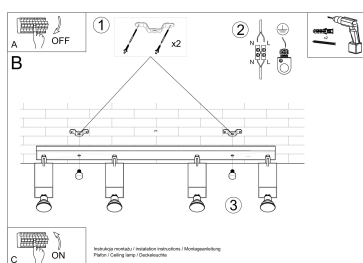

GALERIA

AVISO

Datos sujetos a cambios sin aviso. Excepto errores y omisiones. Asegúrese de utilizar el archivo más reciente posible.