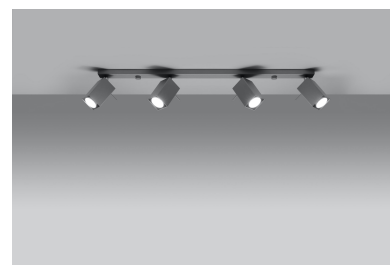

GALERIA

AVISO

Datos sujetos a cambios sin aviso. Excepto errores y omisiones. Asegúrese de utilizar el archivo más reciente posible.