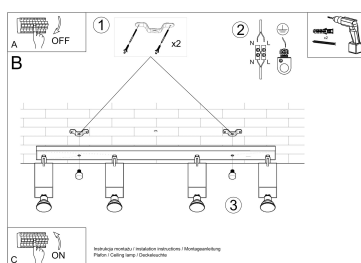

Ficha técnica

Aplique de techo MERIDA 4L gris, GU10

LEDBOX®

GALERIA

AVISO

Datos sujetos a cambios sin aviso. Excepto errores y omisiones. Asegúrese de utilizar el archivo más reciente posible.