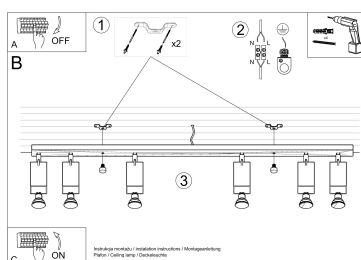

Referencia

LD2021060

Dimensiones del producto

1180x60x160mm

Dimensiones del packaging

122x17x10cm

DETALLES

Las lámparas de la colección Mérida robarán los corazones de todos los entusiastas de estilo industrial. De hecho, es el estilo que será el lugar más adecuado para instalar uno (o varios) de ellos. Las lámparas de diseño Mérida enfatizarán el carácter crudo, fresco y decisivo de los interiores del estilo industrial. Hecho de acero de alta calidad, que garantiza su longevidad. Las lámparas han sido diseñadas

para ajustar el ángulo de inclinación del haz de luz.

Bombilla: GU10, 6x40W, 50Hz, 220V, IP20

Bombilla no incluida.

Dimensiones: 118/6/16 cm

Material: Acero

Color: gris

ESQUEMA DE INSTALACIÓN

GALERIA