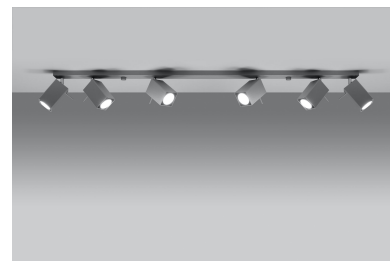

Aplique de techo MERIDA 6L gris, GU10

ESPECIFICACIONES

Puntos de Luz	6
Alimentación	AC220V
Casquillo	GU10
Otros	Housing
Color	gris
Interior-externo	Interior
Protección IP	IP20
Estilo	moderno
Estancia	salon

Referencia

LD2021060

Dimensiones del producto

1180x60x160mm

Dimensiones del packaging

122x17x10cm

DETALLES

Las lámparas de la colección Mérida robarán los corazones de todos los entusiastas de estilo industrial. De hecho, es el estilo que será el lugar más adecuado para instalar uno (o varios) de ellos. Las lámparas de diseño Mérida enfatizarán el carácter crudo, fresco y decisivo de los interiores del estilo industrial. Hecho de acero de alta calidad, que garantiza su longevidad. Las lámparas han sido diseñadas

para ajustar el ángulo de inclinación del haz de luz.

Bombilla: GU10, 6x40W, 50Hz, 220V, IP20

Bombilla no incluida.

Dimensiones: 118/6/16 cm

Material: Acero

Color: gris

ESQUEMA DE INSTALACIÓN

GALERIA