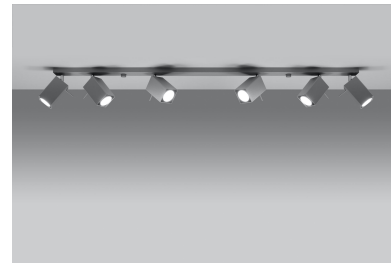

Aplique de techo MERIDA 6L gris, GU10

ESPECIFICACIONES

Puntos de Luz	6
Alimentación	AC220V
Casquillo	GU10
Otros	Housing
Color	gris
Interior-externo	Interior
Protección IP	IP20
Estilo	moderno
Estancia	salon

Referencia

LD2021060

Dimensiones del producto

1180x60x160mm

Dimensiones del packaging

122x17x10cm

DETALLES

Las lámparas de la colección Mérida robarán los corazones de todos los entusiastas de estilo industrial. De hecho, es el estilo que será el lugar más adecuado para instalar uno (o varios) de ellos. Las lámparas de diseño Mérida enfatizarán el carácter crudo, fresco y decisivo de los interiores del estilo industrial. Hecho de acero de alta calidad, que garantiza su longevidad. Las lámparas han sido diseñadas

para ajustar el ángulo de inclinación del haz de luz.

Bombilla: GU10, 6x40W, 50Hz, 220V, IP20

Bombilla no incluida.

Dimensiones: 118/6/16 cm

Material: Acero

Color: gris

ESQUEMA DE INSTALACIÓN

GALERIA