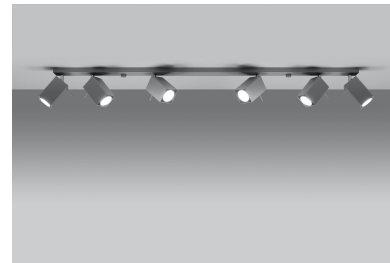

Aplique de techo MERIDA 6L gris, GU10

ESPECIFICACIONES

Puntos de Luz	6
Alimentación	AC220V
Casquillo	GU10
Otros	Housing
Color	gris
Interior-externo	Interior
Protección IP	IP20
Estilo	moderno
Estancia	salon

Referencia

LD2021060

Dimensiones del producto

1180x60x160mm

Dimensiones del packaging

122x17x10cm

DETALLES

Las lámparas de la colección Mérida robarán los corazones de todos los entusiastas de estilo industrial. De hecho, es el estilo que será el lugar más adecuado para instalar uno (o varios) de ellos. Las lámparas de diseño Mérida enfatizarán el carácter crudo, fresco y decisivo de los interiores del estilo industrial. Hecho de acero de alta calidad, que garantiza su longevidad. Las lámparas han sido diseñadas

para ajustar el ángulo de inclinación del haz de luz.

Bombilla: GU10, 6x40W, 50Hz, 220V, IP20

Bombilla no incluida.

Dimensiones: 118/6/16 cm

Material: Acero

Color: gris

ESQUEMA DE INSTALACIÓN

GALERIA