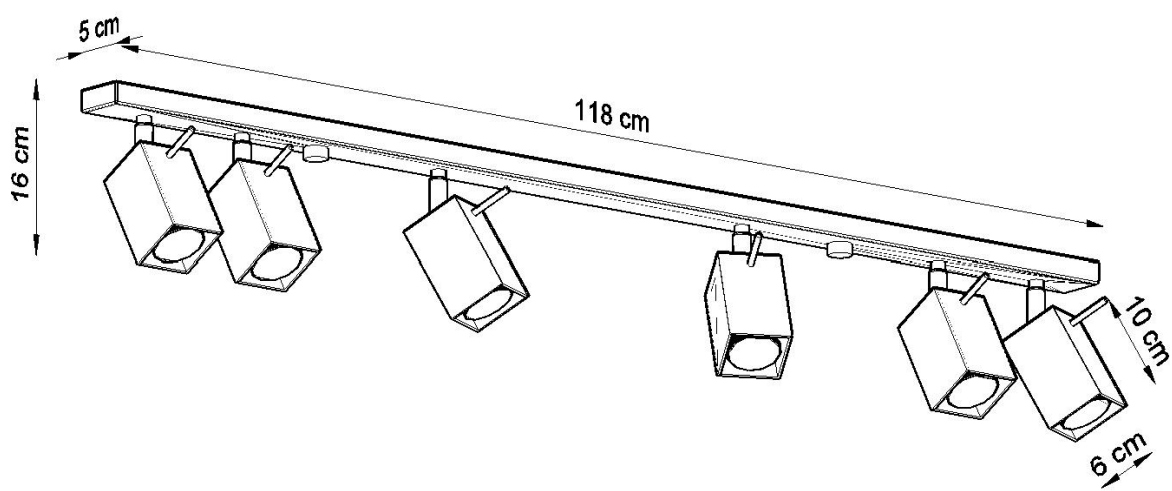

Aplique de techo MERIDA 6L gris, GU10

ESPECIFICACIONES

Puntos de Luz	6
Alimentación	AC220V
Casquillo	GU10
Otros	Housing
Color	gris
Interior-externo	Interior
Protección IP	IP20
Estilo	moderno
Estancia	salon

Referencia

LD2021060

Dimensiones del producto

1180x60x160mm

Dimensiones del packaging

122x17x10cm

DETALLES

Las lámparas de la colección Mérida robarán los corazones de todos los entusiastas de estilo industrial. De hecho, es el estilo que será el lugar más adecuado para instalar uno (o varios) de ellos. Las lámparas de diseño Mérida enfatizarán el carácter crudo, fresco y decisivo de los interiores del estilo industrial. Hecho de acero de alta calidad, que garantiza su longevidad. Las lámparas han sido diseñadas

para ajustar el ángulo de inclinación del haz de luz.

Bombilla: GU10, 6x40W, 50Hz, 220V, IP20

Bombilla no incluida.

Dimensiones: 118/6/16 cm

Material: Acero

Color: gris

ESQUEMA DE INSTALACIÓN

GALERIA