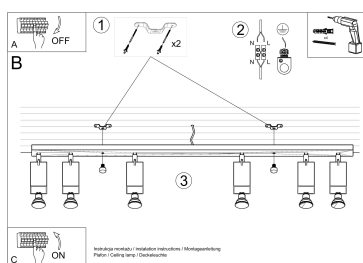

Referencia

LD2021060

Dimensiones del producto

1180x60x160mm

Dimensiones del packaging

122x17x10cm

DETALLES

Las lámparas de la colección Mérida robarán los corazones de todos los entusiastas de estilo industrial. De hecho, es el estilo que será el lugar más adecuado para instalar uno (o varios) de ellos. Las lámparas de diseño Mérida enfatizarán el carácter crudo, fresco y decisivo de los interiores del estilo industrial. Hecho de acero de alta calidad, que garantiza su longevidad. Las lámparas han sido diseñadas

para ajustar el ángulo de inclinación del haz de luz.

Bombilla: GU10, 6x40W, 50Hz, 220V, IP20

Bombilla no incluida.

Dimensiones: 118/6/16 cm

Material: Acero

Color: gris

ESQUEMA DE INSTALACIÓN

GALERIA