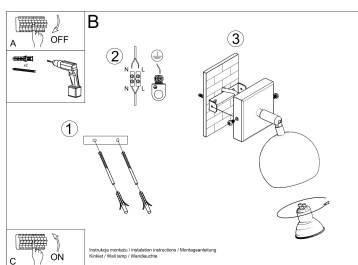

Referencia

LD2021061

Dimensiones del producto

100x160x100mm

Dimensiones del packaging

17x10x10cm

DETALLES

Esta lámpara es un ejemplo perfecto que puede iluminar fácilmente incluso una habitación grande. Esta serie contiene una, dos, tres y cuatro fuentes de luz, que pueden montar fácilmente las bombillas LED modernas. Lo que es importante, esta lámpara no tiene que usarse solo en un espacio minimalista. También es una propuesta para salones ultra modernos y espacios de oficina, caracterizados por adiciones de colores y elegantes

tonificados.

Bombilla: GU10, 1x40W, 50Hz, 220V, IP20

Bombilla no incluida.

Dimensiones: 10/16/10 cm

Material: Acero

Color blanco

ESQUEMA DE INSTALACIÓN

GALERIA