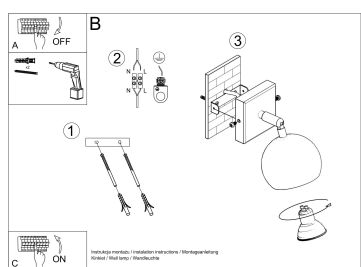

Referencia

LD2021061

Dimensiones del producto

100x160x100mm

Dimensiones del packaging

17x10x10cm

DETALLES

Esta lámpara es un ejemplo perfecto que puede iluminar fácilmente incluso una habitación grande. Esta serie contiene una, dos, tres y cuatro fuentes de luz, que pueden montar fácilmente las bombillas LED modernas. Lo que es importante, esta lámpara no tiene que usarse solo en un espacio minimalista. También es una propuesta para salones ultra modernos y espacios de oficina, caracterizados por adiciones de colores y elegantes

tonificados.

Bombilla: GU10, 1x40W, 50Hz, 220V, IP20

Bombilla no incluida.

Dimensiones: 10/16/10 cm

Material: Acero

Color blanco

ESQUEMA DE INSTALACIÓN

GALERIA