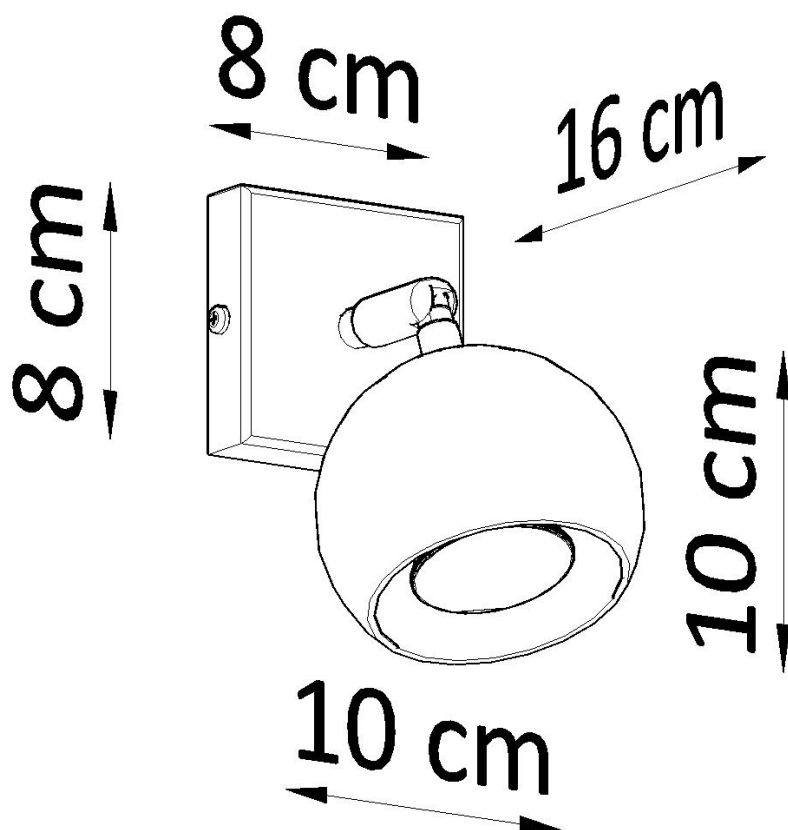

Aplique de pared OCLARE blanco, GU10

ESPECIFICACIONES

Puntos de Luz	1
Alimentación	AC220V
Casquillo	GU10
Otros	Housing
Color	blanco
Interior-exterior	Interior
Protección IP	IP20
Estilo	moderno
Estancia	salon

Referencia

LD2021061

Dimensiones del producto

100x160x100mm

Dimensiones del packaging

17x10x10cm

DETALLES

Esta lámpara es un ejemplo perfecto que puede iluminar fácilmente incluso una habitación grande. Esta serie contiene una, dos, tres y cuatro fuentes de luz, que pueden montar fácilmente las bombillas LED modernas. Lo que es importante, esta lámpara no tiene que usarse solo en un espacio minimalista. También es una propuesta para salones ultra modernos y espacios de oficina, caracterizados por adiciones de colores y elegantes

tonificados.

Bombilla: GU10, 1x40W, 50Hz, 220V, IP20

Bombilla no incluida.

Dimensiones: 10/16/10 cm

Material: Acero

Color blanco

ESQUEMA DE INSTALACIÓN

GALERIA