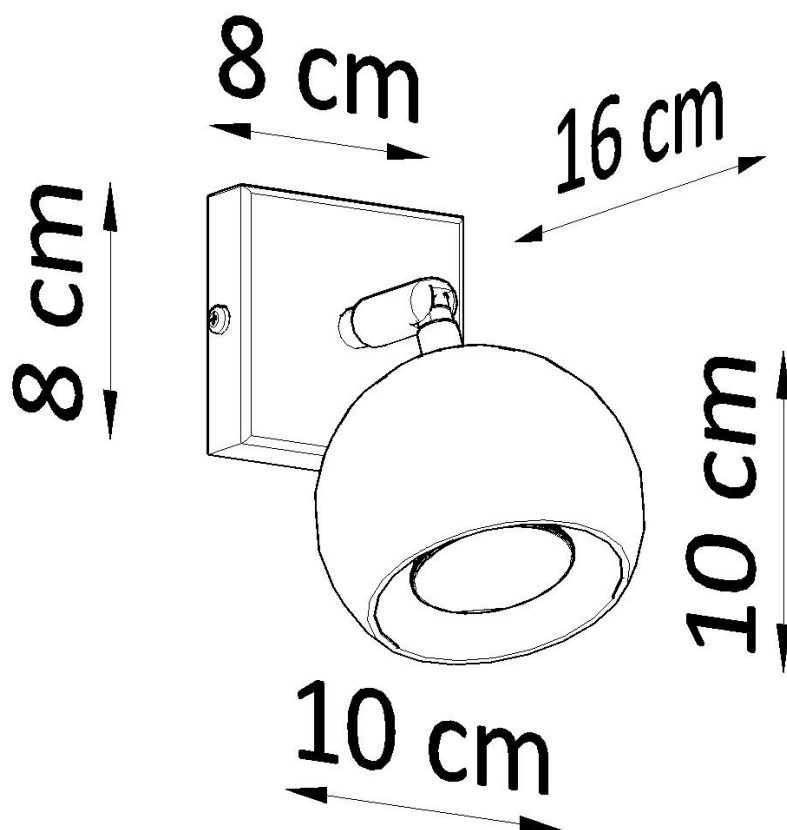

Aplique de pared OCLARE blanco, GU10

ESPECIFICACIONES

Puntos de Luz	1
Alimentación	AC220V
Casquillo	GU10
Otros	Housing
Color	blanco
Interior-exterior	Interior
Protección IP	IP20
Estilo	moderno
Estancia	salon

Referencia

LD2021061

Dimensiones del producto

100x160x100mm

Dimensiones del packaging

17x10x10cm

DETALLES

Esta lámpara es un ejemplo perfecto que puede iluminar fácilmente incluso una habitación grande. Esta serie contiene una, dos, tres y cuatro fuentes de luz, que pueden montar fácilmente las bombillas LED modernas. Lo que es importante, esta lámpara no tiene que usarse solo en un espacio minimalista. También es una propuesta para salones ultra modernos y espacios de oficina, caracterizados por adiciones de colores y elegantes

tonificados.

Bombilla: GU10, 1x40W, 50Hz, 220V, IP20

Bombilla no incluida.

Dimensiones: 10/16/10 cm

Material: Acero

Color blanco

ESQUEMA DE INSTALACIÓN

GALERIA