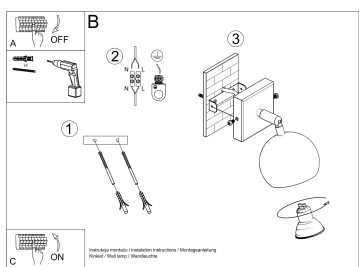

Referencia

LD2021061

Dimensiones del producto

100x160x100mm

Dimensiones del packaging

17x10x10cm

DETALLES

Esta lámpara es un ejemplo perfecto que puede iluminar fácilmente incluso una habitación grande. Esta serie contiene una, dos, tres y cuatro fuentes de luz, que pueden montar fácilmente las bombillas LED modernas. Lo que es importante, esta lámpara no tiene que usarse solo en un espacio minimalista. También es una propuesta para salones ultra modernos y espacios de oficina, caracterizados por adiciones de colores y elegantes

tonificados.

Bombilla: GU10, 1x40W, 50Hz, 220V, IP20

Bombilla no incluida.

Dimensiones: 10/16/10 cm

Material: Acero

Color blanco

ESQUEMA DE INSTALACIÓN

GALERIA