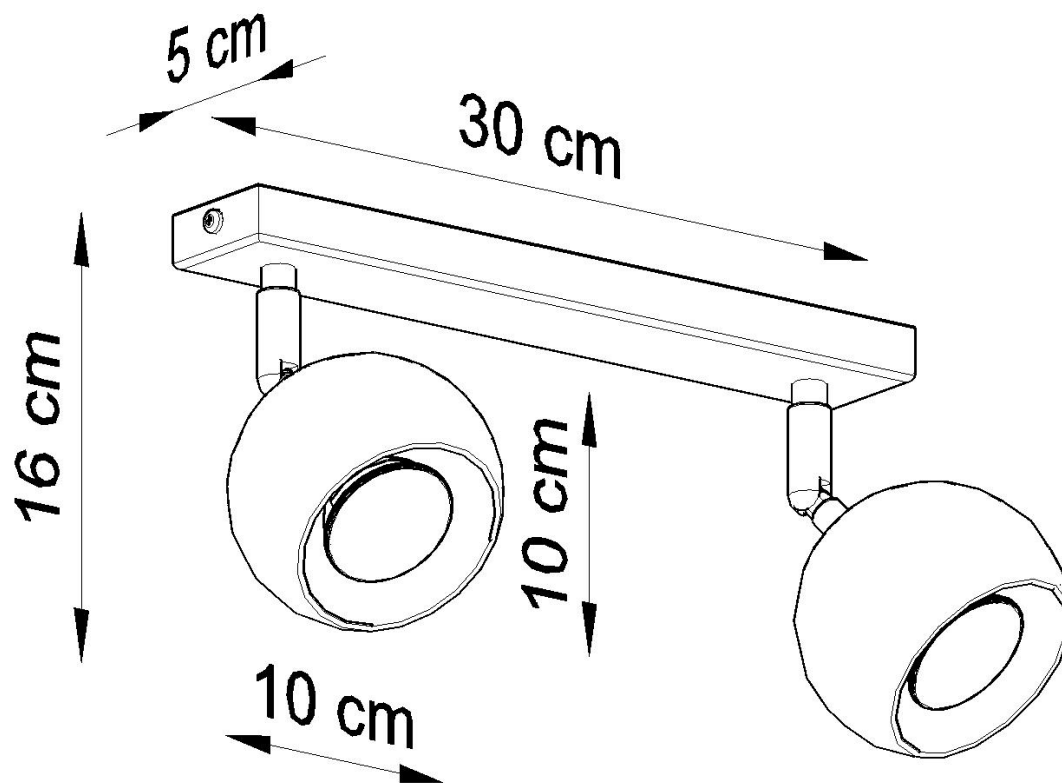

Referencia

LD2021062

Dimensiones del producto

300x100x160mm

Dimensiones del packaging

31x17x12cm

DETALLES

Esta lámpara es un ejemplo perfecto que puede iluminar fácilmente incluso una habitación grande. Esta serie contiene una, dos, tres y cuatro fuentes de luz, que pueden montar fácilmente las bombillas LED modernas. Lo que es importante, esta lámpara no tiene que usarse solo en un espacio minimalista. También es una propuesta para salones ultra modernos y espacios de oficina, caracterizados por adiciones de colorísticos y elegantes

tonificados.

Bombilla: GU10, 2x40W, 50Hz, 220V, IP20

Bombilla no incluida.

Dimensiones: 30/10/16 cm

Material: Acero

Color blanco

ESQUEMA DE INSTALACIÓN

GALERIA