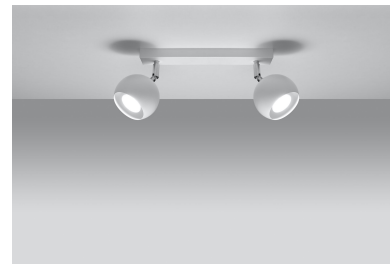

Aplique de techo OCULARE 2 blanco, GU10

ESPECIFICACIONES

Puntos de Luz	2
Alimentación	AC220V
Casquillo	GU10
Otros	Housing
Color	blanco
Interior-exterior	Interior
Protección IP	IP20
Estilo	moderno
Estancia	salon,pasillo

Referencia

LD2021062

Dimensiones del producto

300x100x160mm

Dimensiones del packaging

31x17x12cm

DETALLES

Esta lámpara es un ejemplo perfecto que puede iluminar fácilmente incluso una habitación grande. Esta serie contiene una, dos, tres y cuatro fuentes de luz, que pueden montar fácilmente las bombillas LED modernas. Lo que es importante, esta lámpara no tiene que usarse solo en un espacio minimalista. También es una propuesta para salones ultra modernos y espacios de oficina, caracterizados por adiciones de colorísticos y elegantes

tonificados.

Bombilla: GU10, 2x40W, 50Hz, 220V, IP20

Bombilla no incluida.

Dimensiones: 30/10/16 cm

Material: Acero

Color blanco

ESQUEMA DE INSTALACIÓN

GALERIA

Ficha técnica

Aplique de techo OCULARE 2 blanco, GU10

LEDBOX®

AVISO

Datos sujetos a cambios sin aviso. Excepto errores y omisiones. Asegúrese de utilizar el archivo más reciente posible.