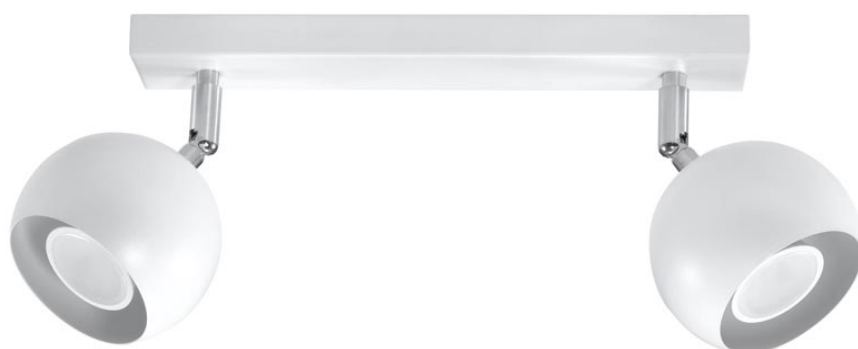

Aplique de techo OCULARE 2 blanco, GU10

ESPECIFICACIONES

Puntos de Luz	2
Alimentación	AC220V
Casquillo	GU10
Otros	Housing
Color	blanco
Interior-exterior	Interior
Protección IP	IP20
Estilo	moderno
Estancia	salon,pasillo

Referencia

LD2021062

Dimensiones del producto

300x100x160mm

Dimensiones del packaging

31x17x12cm

DETALLES

Esta lámpara es un ejemplo perfecto que puede iluminar fácilmente incluso una habitación grande. Esta serie contiene una, dos, tres y cuatro fuentes de luz, que pueden montar fácilmente las bombillas LED modernas. Lo que es importante, esta lámpara no tiene que usarse solo en un espacio minimalista. También es una propuesta para salones ultra modernos y espacios de oficina, caracterizados por adiciones de colorísticos y elegantes

tonificados.

Bombilla: GU10, 2x40W, 50Hz, 220V, IP20

Bombilla no incluida.

Dimensiones: 30/10/16 cm

Material: Acero

Color blanco

ESQUEMA DE INSTALACIÓN

GALERIA

Ficha técnica

Aplique de techo OCULARE 2 blanco, GU10

LEDBOX®

AVISO

Datos sujetos a cambios sin aviso. Excepto errores y omisiones. Asegúrese de utilizar el archivo más reciente posible.