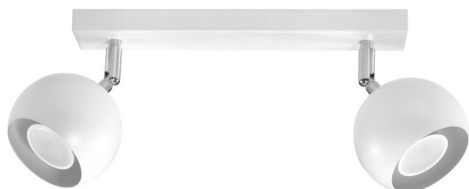

Aplique de techo OCULARE 2 blanco, GU10

ESPECIFICACIONES

Puntos de Luz	2
Alimentación	AC220V
Casquillo	GU10
Otros	Housing
Color	blanco
Interior-exterior	Interior
Protección IP	IP20
Estilo	moderno
Estancia	salon,pasillo

Referencia

LD2021062

Dimensiones del producto

300x100x160mm

Dimensiones del packaging

31x17x12cm

DETALLES

Esta lámpara es un ejemplo perfecto que puede iluminar fácilmente incluso una habitación grande. Esta serie contiene una, dos, tres y cuatro fuentes de luz, que pueden montar fácilmente las bombillas LED modernas. Lo que es importante, esta lámpara no tiene que usarse solo en un espacio minimalista. También es una propuesta para salones ultra modernos y espacios de oficina, caracterizados por adiciones de colorísticos y elegantes

tonificados.

Bombilla: GU10, 2x40W, 50Hz, 220V, IP20

Bombilla no incluida.

Dimensiones: 30/10/16 cm

Material: Acero

Color blanco

ESQUEMA DE INSTALACIÓN

GALERIA

Ficha técnica

Aplique de techo OCULARE 2 blanco, GU10

LEDBOX®

AVISO

Datos sujetos a cambios sin aviso. Excepto errores y omisiones. Asegúrese de utilizar el archivo más reciente posible.