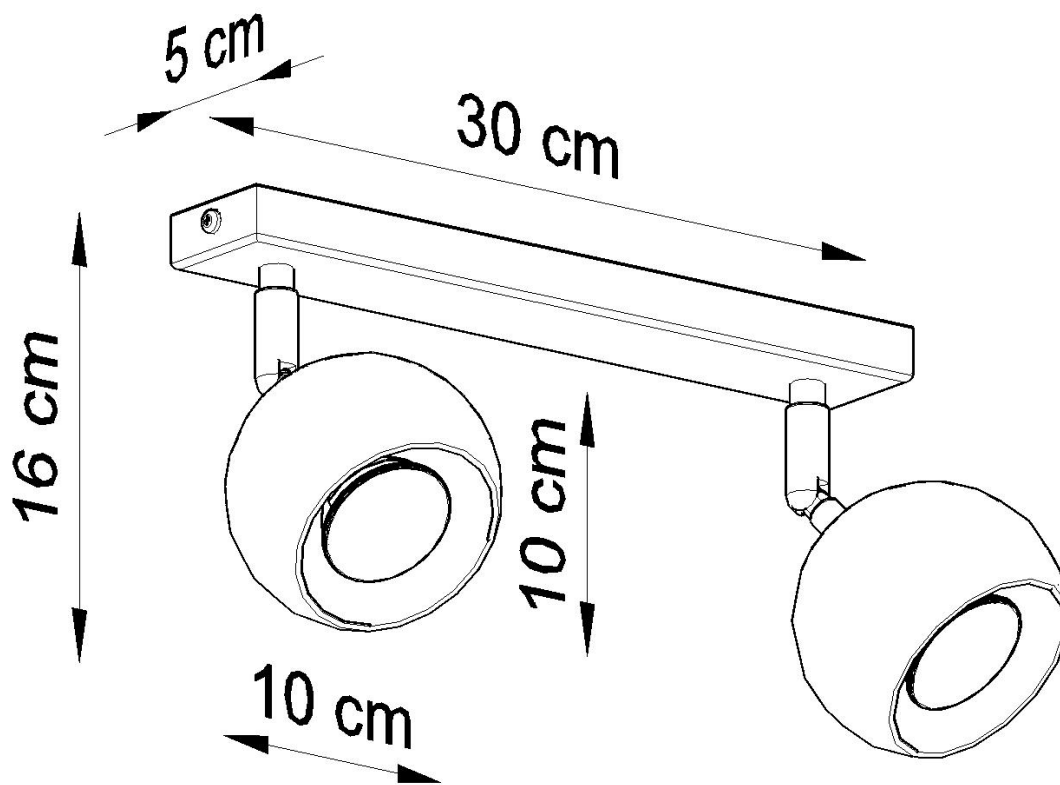

Referencia

LD2021062

Dimensiones del producto

300x100x160mm

Dimensiones del packaging

31x17x12cm

DETALLES

Esta lámpara es un ejemplo perfecto que puede iluminar fácilmente incluso una habitación grande. Esta serie contiene una, dos, tres y cuatro fuentes de luz, que pueden montar fácilmente las bombillas LED modernas. Lo que es importante, esta lámpara no tiene que usarse solo en un espacio minimalista. También es una propuesta para salones ultra modernos y espacios de oficina, caracterizados por adiciones de colorísticos y elegantes

tonificados.

Bombilla: GU10, 2x40W, 50Hz, 220V, IP20

Bombilla no incluida.

Dimensiones: 30/10/16 cm

Material: Acero

Color blanco

ESQUEMA DE INSTALACIÓN

GALERIA