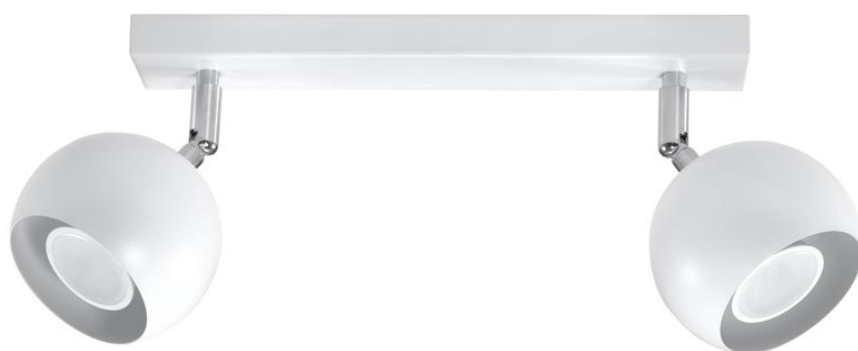

Aplique de techo OCULARE 2 blanco, GU10

ESPECIFICACIONES

Puntos de Luz	2
Alimentación	AC220V
Casquillo	GU10
Otros	Housing
Color	blanco
Interior-exterior	Interior
Protección IP	IP20
Estilo	moderno
Estancia	salon,pasillo

Referencia

LD2021062

Dimensiones del producto

300x100x160mm

Dimensiones del packaging

31x17x12cm

DETALLES

Esta lámpara es un ejemplo perfecto que puede iluminar fácilmente incluso una habitación grande. Esta serie contiene una, dos, tres y cuatro fuentes de luz, que pueden montar fácilmente las bombillas LED modernas. Lo que es importante, esta lámpara no tiene que usarse solo en un espacio minimalista. También es una propuesta para salones ultra modernos y espacios de oficina, caracterizados por adiciones de colorísticos y elegantes

tonificados.

Bombilla: GU10, 2x40W, 50Hz, 220V, IP20

Bombilla no incluida.

Dimensiones: 30/10/16 cm

Material: Acero

Color blanco

ESQUEMA DE INSTALACIÓN

GALERIA

Ficha técnica

Aplique de techo OCULARE 2 blanco, GU10

LEDBOX®

AVISO

Datos sujetos a cambios sin aviso. Excepto errores y omisiones. Asegúrese de utilizar el archivo más reciente posible.