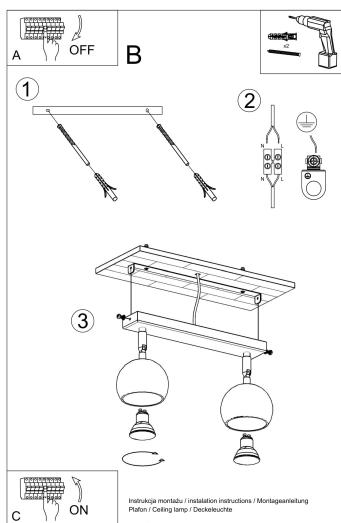

Ficha técnica

Aplique de techo OCULARE 2 blanco, GU10

LEDBOX®

AVISO

Datos sujetos a cambios sin aviso. Excepto errores y omisiones. Asegúrese de utilizar el archivo más reciente posible.