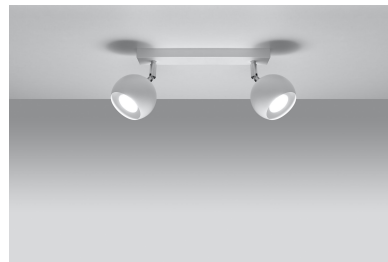

Aplique de techo OCULARE 2 blanco, GU10

ESPECIFICACIONES

Puntos de Luz	2
Alimentación	AC220V
Casquillo	GU10
Otros	Housing
Color	blanco
Interior-exterior	Interior
Protección IP	IP20
Estilo	moderno
Estancia	salon,pasillo

Referencia

LD2021062

Dimensiones del producto

300x100x160mm

Dimensiones del packaging

31x17x12cm

DETALLES

Esta lámpara es un ejemplo perfecto que puede iluminar fácilmente incluso una habitación grande. Esta serie contiene una, dos, tres y cuatro fuentes de luz, que pueden montar fácilmente las bombillas LED modernas. Lo que es importante, esta lámpara no tiene que usarse solo en un espacio minimalista. También es una propuesta para salones ultra modernos y espacios de oficina, caracterizados por adiciones de colorísticos y elegantes

tonificados.

Bombilla: GU10, 2x40W, 50Hz, 220V, IP20

Bombilla no incluida.

Dimensiones: 30/10/16 cm

Material: Acero

Color blanco

ESQUEMA DE INSTALACIÓN

GALERIA

Ficha técnica

Aplique de techo OCULARE 2 blanco, GU10

LEDBOX®

AVISO

Datos sujetos a cambios sin aviso. Excepto errores y omisiones. Asegúrese de utilizar el archivo más reciente posible.