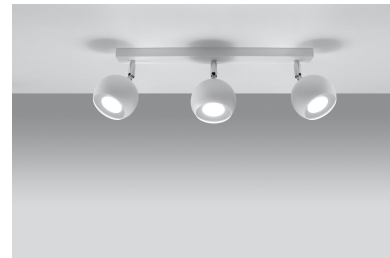

Aplique de techo OCULARE 3 blanco, GU10

ESPECIFICACIONES

Puntos de Luz	3
Alimentación	AC220V
Casquillo	GU10
Otros	Housing
Color	blanco
Interior-exterior	Interior
Protección IP	IP20
Estilo	moderno
Estancia	salon

Referencia

LD2021063

Dimensiones del producto

450x100x160mm

Dimensiones del packaging

46x17x12cm

DETALLES

Esta lámpara es un ejemplo perfecto que puede iluminar fácilmente incluso una habitación grande. Esta serie contiene una, dos, tres y cuatro fuentes de luz, que pueden montar fácilmente las bombillas LED modernas. Lo que es importante, esta lámpara no tiene que usarse solo en un espacio minimalista. También es una propuesta para salones ultra modernos y espacios de oficina, caracterizados por adiciones de colorísticos y elegantes

tonificados.

Bombilla: GU10, 3x40W, 50Hz, 220V, IP20

Bombilla no incluida.

Dimensiones: 45/10/16 cm.

Material: Acero

Color blanco

ESQUEMA DE INSTALACIÓN

GALERIA