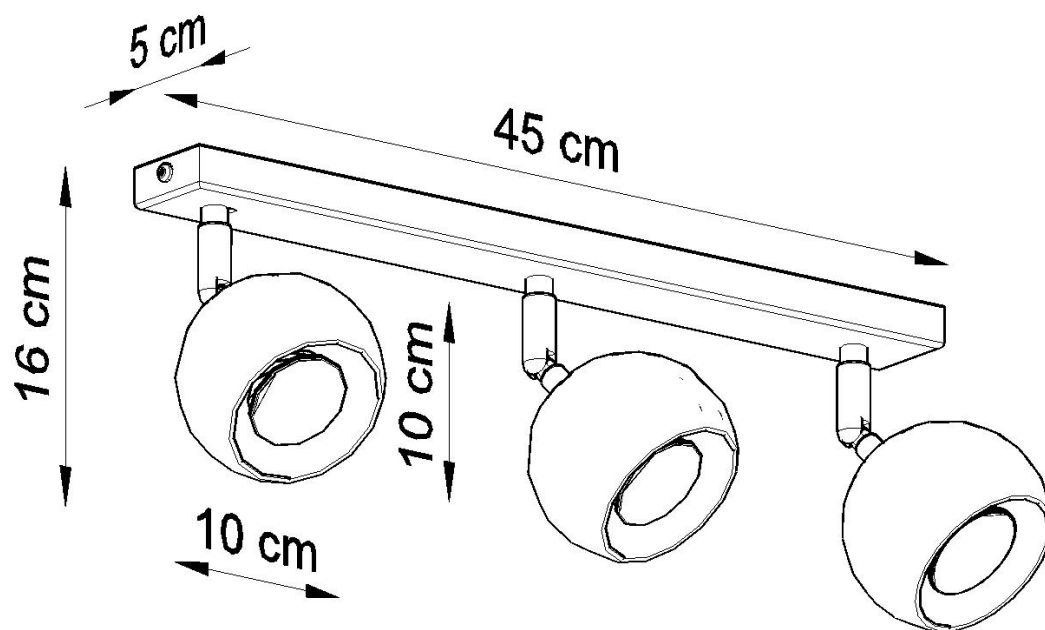

Referencia

LD2021063

Dimensiones del producto

450x100x160mm

Dimensiones del packaging

46x17x12cm

DETALLES

Esta lámpara es un ejemplo perfecto que puede iluminar fácilmente incluso una habitación grande. Esta serie contiene una, dos, tres y cuatro fuentes de luz, que pueden montar fácilmente las bombillas LED modernas. Lo que es importante, esta lámpara no tiene que usarse solo en un espacio minimalista. También es una propuesta para salones ultra modernos y espacios de oficina, caracterizados por adiciones de colorísticos y elegantes

tonificados.

Bombilla: GU10, 3x40W, 50Hz, 220V, IP20

Bombilla no incluida.

Dimensiones: 45/10/16 cm.

Material: Acero

Color blanco

ESQUEMA DE INSTALACIÓN

GALERIA