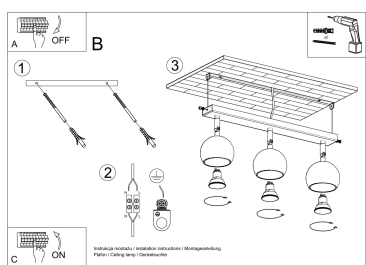

Referencia

LD2021063

Dimensiones del producto

450x100x160mm

Dimensiones del packaging

46x17x12cm

DETALLES

Esta lámpara es un ejemplo perfecto que puede iluminar fácilmente incluso una habitación grande. Esta serie contiene una, dos, tres y cuatro fuentes de luz, que pueden montar fácilmente las bombillas LED modernas. Lo que es importante, esta lámpara no tiene que usarse solo en un espacio minimalista. También es una propuesta para salones ultra modernos y espacios de oficina, caracterizados por adiciones de colorísticos y elegantes

tonificados.

Bombilla: GU10, 3x40W, 50Hz, 220V, IP20

Bombilla no incluida.

Dimensiones: 45/10/16 cm.

Material: Acero

Color blanco

ESQUEMA DE INSTALACIÓN

GALERIA