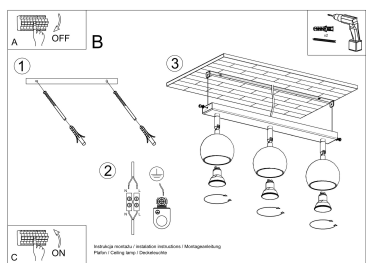

Referencia

LD2021063

Dimensiones del producto

450x100x160mm

Dimensiones del packaging

46x17x12cm

DETALLES

Esta lámpara es un ejemplo perfecto que puede iluminar fácilmente incluso una habitación grande. Esta serie contiene una, dos, tres y cuatro fuentes de luz, que pueden montar fácilmente las bombillas LED modernas. Lo que es importante, esta lámpara no tiene que usarse solo en un espacio minimalista. También es una propuesta para salones ultra modernos y espacios de oficina, caracterizados por adiciones de colorísticos y elegantes

tonificados.

Bombilla: GU10, 3x40W, 50Hz, 220V, IP20

Bombilla no incluida.

Dimensiones: 45/10/16 cm.

Material: Acero

Color blanco

ESQUEMA DE INSTALACIÓN

GALERIA