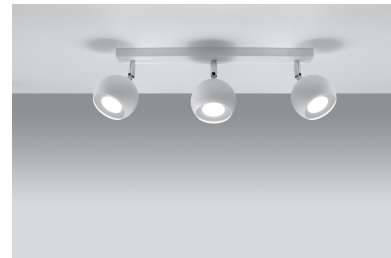

Aplique de techo OCULARE 3 blanco, GU10

ESPECIFICACIONES

Puntos de Luz	3
Alimentación	AC220V
Casquillo	GU10
Otros	Housing
Color	blanco
Interior-externo	Interior
Protección IP	IP20
Estilo	moderno
Estancia	salon

Referencia

LD2021063

Dimensiones del producto

450x100x160mm

Dimensiones del packaging

46x17x12cm

DETALLES

Esta lámpara es un ejemplo perfecto que puede iluminar fácilmente incluso una habitación grande. Esta serie contiene una, dos, tres y cuatro fuentes de luz, que pueden montar fácilmente las bombillas LED modernas. Lo que es importante, esta lámpara no tiene que usarse solo en un espacio minimalista. También es una propuesta para salones ultra modernos y espacios de oficina, caracterizados por adiciones de colorísticos y elegantes

tonificados.

Bombilla: GU10, 3x40W, 50Hz, 220V, IP20

Bombilla no incluida.

Dimensiones: 45/10/16 cm.

Material: Acero

Color blanco

ESQUEMA DE INSTALACIÓN

GALERIA