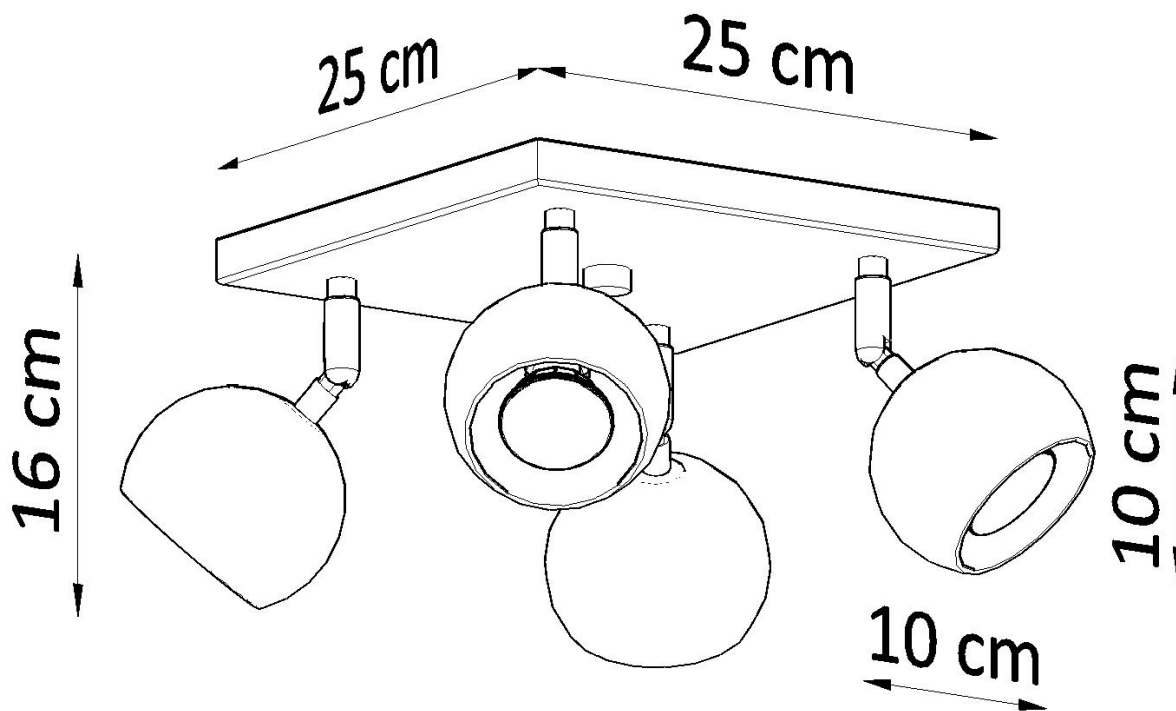

ESQUEMA DE INSTALACIÓN