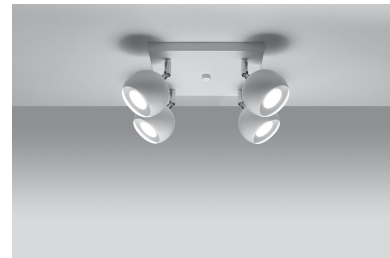

Aplique de techo OCULARE 4 blanco, GU10

ESPECIFICACIONES

Puntos de Luz	4
Alimentación	AC220V
Casquillo	GU10
Otros	Housing
Color	blanco
Interior-exterior	Interior
Protección IP	IP20
Estilo	moderno
Estancia	salon

Referencia

LD2021064

Dimensiones del producto

250x250x160mm

Dimensiones del packaging

26x26x15cm

DETALLES

Esta lámpara es un ejemplo perfecto que puede iluminar fácilmente incluso una habitación grande. Esta serie contiene una, dos, tres y cuatro fuentes de luz, que pueden montar fácilmente las bombillas LED modernas. Lo que es importante, esta lámpara no tiene que usarse solo en un espacio minimalista. También es una propuesta para salones ultra modernos y espacios de oficina, caracterizados por adiciones de colorísticos y elegantes

tonificados.

Bombilla: GU10, 4x40W, 50Hz, 220V, IP20

Bombilla no incluida.

Dimensiones: 25/25/16 cm.

Material: Acero

Color blanco

ESQUEMA DE INSTALACIÓN

GALERIA