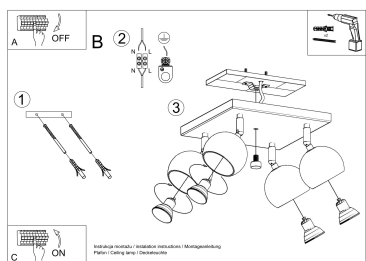

tonificados.

Bombilla: GU10, 4x40W, 50Hz, 220V, IP20

Bombilla no incluida.

Dimensiones: 25/25/16 cm.

Material: Acero

Color blanco

ESQUEMA DE INSTALACIÓN

GALERIA