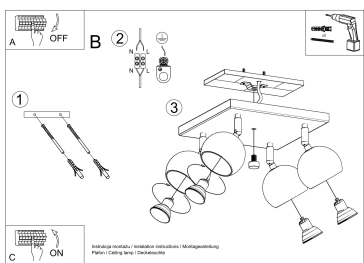

tonificados.

Bombilla: GU10, 4x40W, 50Hz, 220V, IP20

Bombilla no incluida.

Dimensiones: 25/25/16 cm.

Material: Acero

Color blanco

ESQUEMA DE INSTALACIÓN

GALERIA