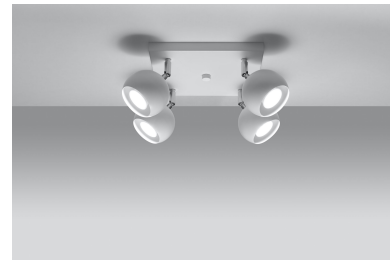

GALERIA

AVISO

Datos sujetos a cambios sin aviso. Excepto errores y omisiones. Asegúrese de utilizar el archivo más reciente posible.