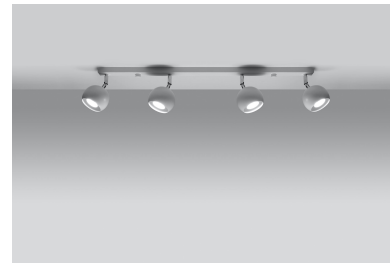

Aplique de techo OCULARE 4L blanco, GU10

ESPECIFICACIONES

Puntos de Luz	4
Alimentación	AC220V
Casquillo	GU10
Otros	Housing
Color	blanco
Interior-exterior	Interior
Protección IP	IP20
Estilo	moderno
Estancia	salon

Referencia

LD2021065

Dimensiones del producto

800x100x160mm

Dimensiones del packaging

82x17x10cm

DETALLES

Esta lámpara es un ejemplo perfecto que puede iluminar fácilmente incluso una habitación grande. Esta serie contiene una, dos, tres y cuatro fuentes de luz, que pueden montar fácilmente las bombillas LED modernas. Lo que es importante, esta lámpara no tiene que usarse solo en un espacio minimalista. También es una propuesta para salones ultra modernos y espacios de oficina, caracterizados por adiciones de colorísticos y elegantes

tonificados.

Bombilla: GU10, 4x40W, 50Hz, 220V, IP20

Bombilla no incluida.

Dimensiones: 80/10/16 cm

Material: Acero

Color blanco

ESQUEMA DE INSTALACIÓN

GALERIA