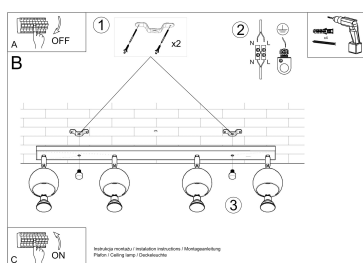

Referencia

LD2021065

Dimensiones del producto

800x100x160mm

Dimensiones del packaging

82x17x10cm

DETALLES

Esta lámpara es un ejemplo perfecto que puede iluminar fácilmente incluso una habitación grande. Esta serie contiene una, dos, tres y cuatro fuentes de luz, que pueden montar fácilmente las bombillas LED modernas. Lo que es importante, esta lámpara no tiene que usarse solo en un espacio minimalista. También es una propuesta para salones ultra modernos y espacios de oficina, caracterizados por adiciones de colorísticos y elegantes

tonificados.

Bombilla: GU10, 4x40W, 50Hz, 220V, IP20

Bombilla no incluida.

Dimensiones: 80/10/16 cm

Material: Acero

Color blanco

ESQUEMA DE INSTALACIÓN

GALERIA