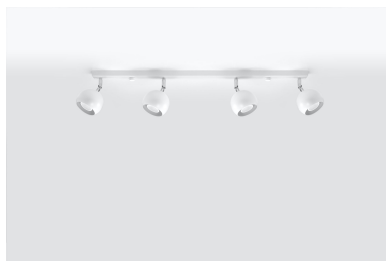

GALERIA

AVISO

Datos sujetos a cambios sin aviso. Excepto errores y omisiones. Asegúrese de utilizar el archivo más reciente posible.