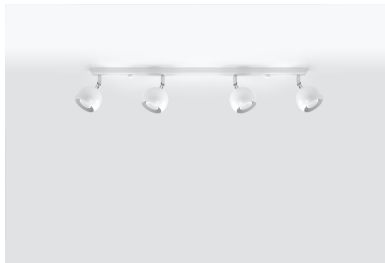

Aplique de techo OCULARE 4L blanco, GU10

ESPECIFICACIONES

Puntos de Luz	4
Alimentación	AC220V
Casquillo	GU10
Otros	Housing
Color	blanco
Interior-exterior	Interior
Protección IP	IP20
Estilo	moderno
Estancia	salon

Referencia

LD2021065

Dimensiones del producto

800x100x160mm

Dimensiones del packaging

82x17x10cm

DETALLES

Esta lámpara es un ejemplo perfecto que puede iluminar fácilmente incluso una habitación grande. Esta serie contiene una, dos, tres y cuatro fuentes de luz, que pueden montar fácilmente las bombillas LED modernas. Lo que es importante, esta lámpara no tiene que usarse solo en un espacio minimalista. También es una propuesta para salones ultra modernos y espacios de oficina, caracterizados por adiciones de colorísticos y elegantes

tonificados.

Bombilla: GU10, 4x40W, 50Hz, 220V, IP20

Bombilla no incluida.

Dimensiones: 80/10/16 cm

Material: Acero

Color blanco

ESQUEMA DE INSTALACIÓN

GALERIA