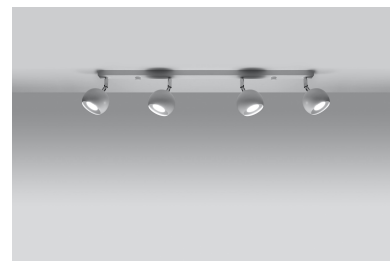

GALERIA

AVISO

Datos sujetos a cambios sin aviso. Excepto errores y omisiones. Asegúrese de utilizar el archivo más reciente posible.