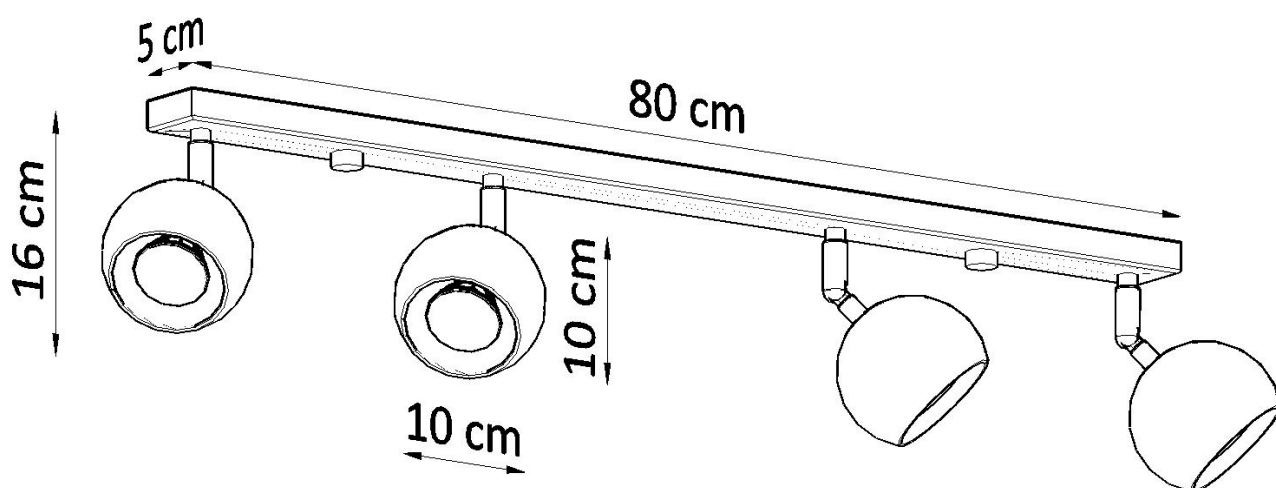

#### Dimensiones del producto

800x100x160mm

tonificados.

Bombilla: GU10, 4x40W, 50Hz, 220V, IP20

Bombilla no incluida.

Dimensiones: 80/10/16 cm

Material: Acero

Color blanco

## ESQUEMA DE INSTALACIÓN