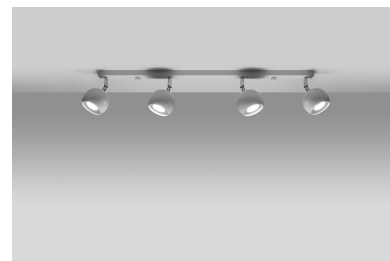

Aplique de techo OCULARE 4L blanco, GU10

ESPECIFICACIONES

Puntos de Luz	4
Alimentación	AC220V
Casquillo	GU10
Otros	Housing
Color	blanco
Interior-exterior	Interior
Protección IP	IP20
Estilo	moderno
Estancia	salon

Referencia

LD2021065

Dimensiones del producto

800x100x160mm

Dimensiones del packaging

82x17x10cm

DETALLES

Esta lámpara es un ejemplo perfecto que puede iluminar fácilmente incluso una habitación grande. Esta serie contiene una, dos, tres y cuatro fuentes de luz, que pueden montar fácilmente las bombillas LED modernas. Lo que es importante, esta lámpara no tiene que usarse solo en un espacio minimalista. También es una propuesta para salones ultra modernos y espacios de oficina, caracterizados por adiciones de colorísticos y elegantes

tonificados.

Bombilla: GU10, 4x40W, 50Hz, 220V, IP20

Bombilla no incluida.

Dimensiones: 80/10/16 cm

Material: Acero

Color blanco

ESQUEMA DE INSTALACIÓN

GALERIA