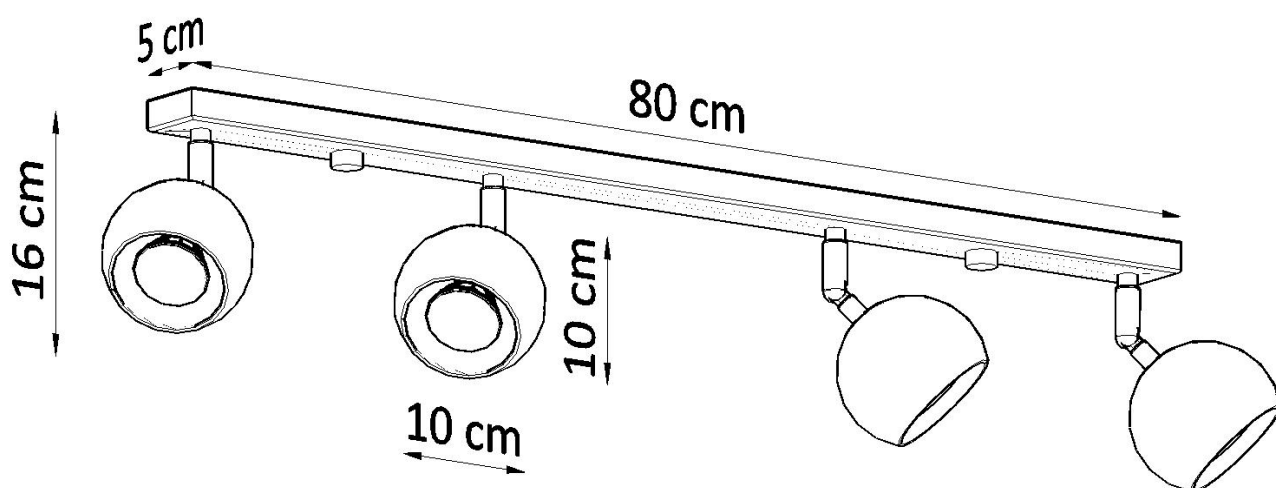

Referencia

LD2021065

Dimensiones del producto

800x100x160mm

Dimensiones del packaging

82x17x10cm

DETALLES

Esta lámpara es un ejemplo perfecto que puede iluminar fácilmente incluso una habitación grande. Esta serie contiene una, dos, tres y cuatro fuentes de luz, que pueden montar fácilmente las bombillas LED modernas. Lo que es importante, esta lámpara no tiene que usarse solo en un espacio minimalista. También es una propuesta para salones ultra modernos y espacios de oficina, caracterizados por adiciones de colorísticos y elegantes

tonificados.

Bombilla: GU10, 4x40W, 50Hz, 220V, IP20

Bombilla no incluida.

Dimensiones: 80/10/16 cm

Material: Acero

Color blanco

ESQUEMA DE INSTALACIÓN

GALERIA