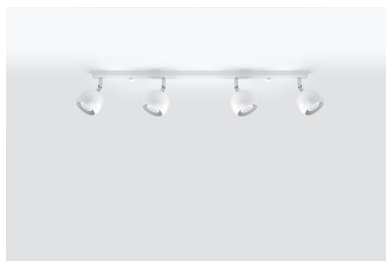

Aplique de techo OCULARE 4L blanco, GU10

ESPECIFICACIONES

Puntos de Luz	4
Alimentación	AC220V
Casquillo	GU10
Otros	Housing
Color	blanco
Interior-exterior	Interior
Protección IP	IP20
Estilo	moderno
Estancia	salon

Referencia

LD2021065

Dimensiones del producto

800x100x160mm

Dimensiones del packaging

82x17x10cm

DETALLES

Esta lámpara es un ejemplo perfecto que puede iluminar fácilmente incluso una habitación grande. Esta serie contiene una, dos, tres y cuatro fuentes de luz, que pueden montar fácilmente las bombillas LED modernas. Lo que es importante, esta lámpara no tiene que usarse solo en un espacio minimalista. También es una propuesta para salones ultra modernos y espacios de oficina, caracterizados por adiciones de colorísticos y elegantes

tonificados.

Bombilla: GU10, 4x40W, 50Hz, 220V, IP20

Bombilla no incluida.

Dimensiones: 80/10/16 cm

Material: Acero

Color blanco

ESQUEMA DE INSTALACIÓN

GALERIA