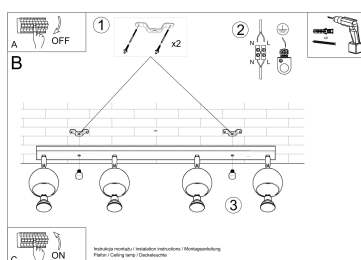

Referencia

LD2021065

Dimensiones del producto

800x100x160mm

Dimensiones del packaging

82x17x10cm

DETALLES

Esta lámpara es un ejemplo perfecto que puede iluminar fácilmente incluso una habitación grande. Esta serie contiene una, dos, tres y cuatro fuentes de luz, que pueden montar fácilmente las bombillas LED modernas. Lo que es importante, esta lámpara no tiene que usarse solo en un espacio minimalista. También es una propuesta para salones ultra modernos y espacios de oficina, caracterizados por adiciones de colorísticos y elegantes

tonificados.

Bombilla: GU10, 4x40W, 50Hz, 220V, IP20

Bombilla no incluida.

Dimensiones: 80/10/16 cm

Material: Acero

Color blanco

ESQUEMA DE INSTALACIÓN

GALERIA