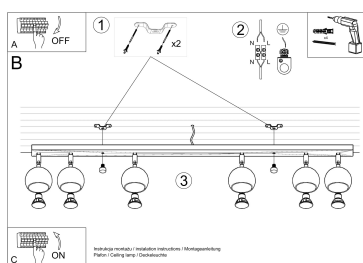

Referencia

LD2021066

Dimensiones del producto

1180x100x160mm

Dimensiones del packaging

122x17x10cm

DETALLES

Esta lámpara es un ejemplo perfecto que puede iluminar fácilmente incluso una habitación grande. Esta serie contiene una, dos, tres y cuatro fuentes de luz, que pueden montar fácilmente las bombillas LED modernas. Lo que es importante, esta lámpara no tiene que usarse solo en un espacio minimalista. También es una propuesta para salones ultra modernos y espacios de oficina, caracterizados por adiciones de colorísticos y elegantes

tonificados.

Bombilla: GU10, 6x40W, 50Hz, 220V, IP20

Bombilla no incluida.

Dimensiones: 118/10/16 cm

Material: Acero

Color blanco

ESQUEMA DE INSTALACIÓN

GALERIA