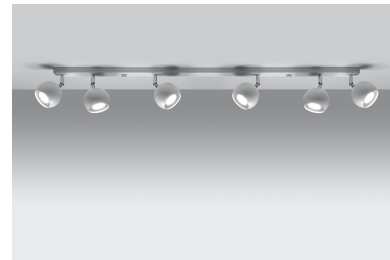

Aplique de techo OCULARE 6L blanco, GU10

ESPECIFICACIONES

Puntos de Luz	6
Alimentación	AC220V
Casquillo	GU10
Otros	Housing
Color	blanco
Interior-exterior	Interior
Protección IP	IP20
Estilo	moderno
Estancia	salon

Referencia

LD2021066

Dimensiones del producto

1180x100x160mm

Dimensiones del packaging

122x17x10cm

DETALLES

Esta lámpara es un ejemplo perfecto que puede iluminar fácilmente incluso una habitación grande. Esta serie contiene una, dos, tres y cuatro fuentes de luz, que pueden montar fácilmente las bombillas LED modernas. Lo que es importante, esta lámpara no tiene que usarse solo en un espacio minimalista. También es una propuesta para salones ultra modernos y espacios de oficina, caracterizados por adiciones de colorísticos y elegantes

tonificados.

Bombilla: GU10, 6x40W, 50Hz, 220V, IP20

Bombilla no incluida.

Dimensiones: 118/10/16 cm

Material: Acero

Color blanco

ESQUEMA DE INSTALACIÓN

GALERIA