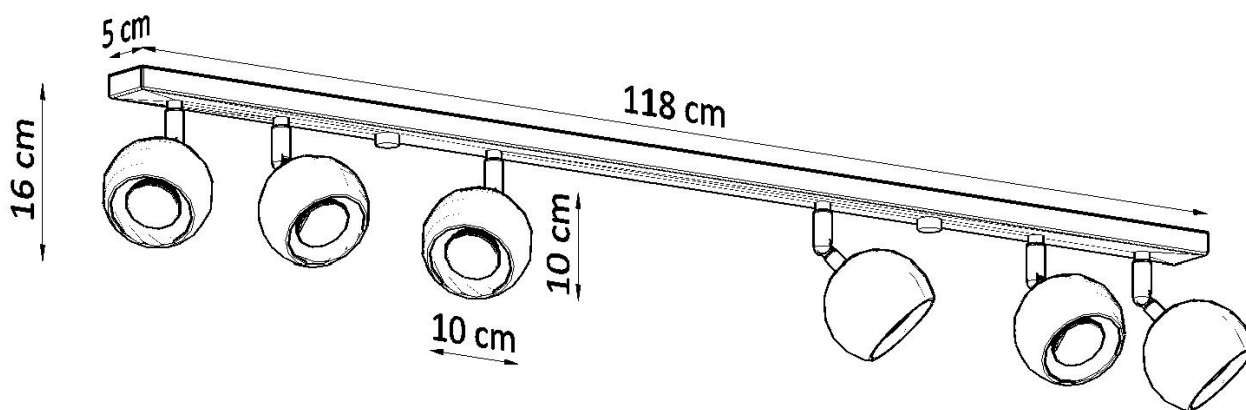

Referencia

LD2021066

Dimensiones del producto

1180x100x160mm

Dimensiones del packaging

122x17x10cm

DETALLES

Esta lámpara es un ejemplo perfecto que puede iluminar fácilmente incluso una habitación grande. Esta serie contiene una, dos, tres y cuatro fuentes de luz, que pueden montar fácilmente las bombillas LED modernas. Lo que es importante, esta lámpara no tiene que usarse solo en un espacio minimalista. También es una propuesta para salones ultra modernos y espacios de oficina, caracterizados por adiciones de colorísticos y elegantes

tonificados.

Bombilla: GU10, 6x40W, 50Hz, 220V, IP20

Bombilla no incluida.

Dimensiones: 118/10/16 cm

Material: Acero

Color blanco

ESQUEMA DE INSTALACIÓN

GALERIA