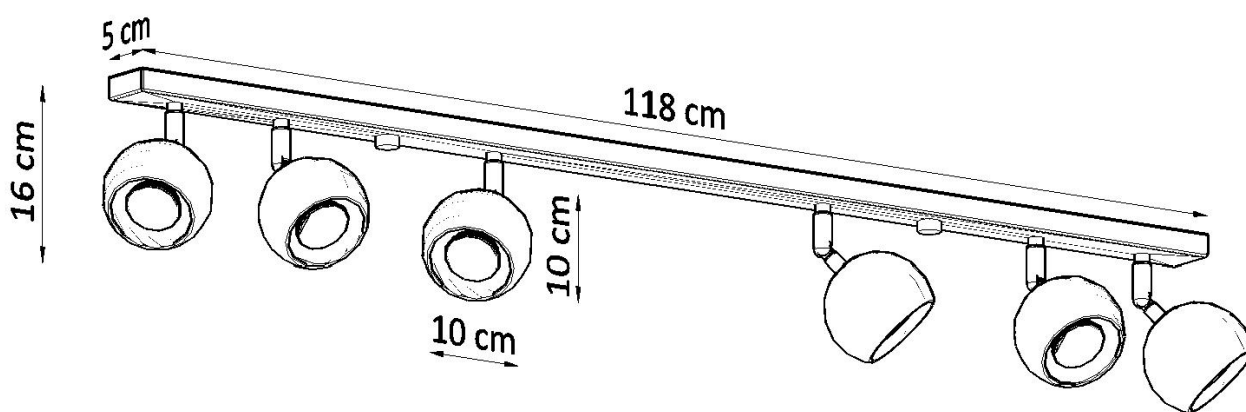

#### Dimensiones del producto

1180x100x160mm

tonificados.

Bombilla: GU10, 6x40W, 50Hz, 220V, IP20

Bombilla no incluida.

Dimensiones: 118/10/16 cm

Material: Acero

Color blanco

## ESQUEMA DE INSTALACIÓN