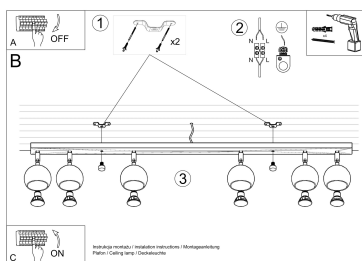

Referencia

LD2021066

Dimensiones del producto

1180x100x160mm

Dimensiones del packaging

122x17x10cm

DETALLES

Esta lámpara es un ejemplo perfecto que puede iluminar fácilmente incluso una habitación grande. Esta serie contiene una, dos, tres y cuatro fuentes de luz, que pueden montar fácilmente las bombillas LED modernas. Lo que es importante, esta lámpara no tiene que usarse solo en un espacio minimalista. También es una propuesta para salones ultra modernos y espacios de oficina, caracterizados por adiciones de colorísticos y elegantes

tonificados.

Bombilla: GU10, 6x40W, 50Hz, 220V, IP20

Bombilla no incluida.

Dimensiones: 118/10/16 cm

Material: Acero

Color blanco

ESQUEMA DE INSTALACIÓN

GALERIA