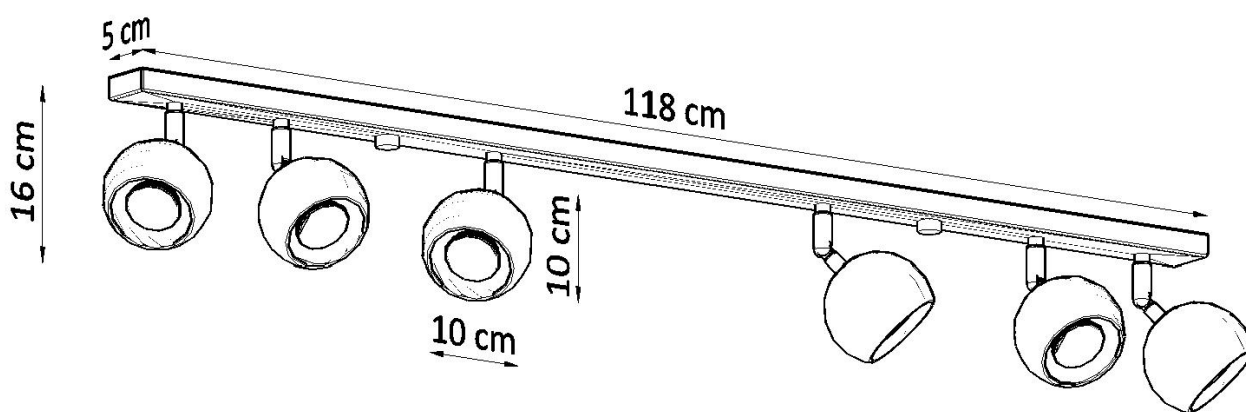

Referencia

LD2021066

Dimensiones del producto

1180x100x160mm

Dimensiones del packaging

122x17x10cm

DETALLES

Esta lámpara es un ejemplo perfecto que puede iluminar fácilmente incluso una habitación grande. Esta serie contiene una, dos, tres y cuatro fuentes de luz, que pueden montar fácilmente las bombillas LED modernas. Lo que es importante, esta lámpara no tiene que usarse solo en un espacio minimalista. También es una propuesta para salones ultra modernos y espacios de oficina, caracterizados por adiciones de colorísticos y elegantes

tonificados.

Bombilla: GU10, 6x40W, 50Hz, 220V, IP20

Bombilla no incluida.

Dimensiones: 118/10/16 cm

Material: Acero

Color blanco

ESQUEMA DE INSTALACIÓN

GALERIA