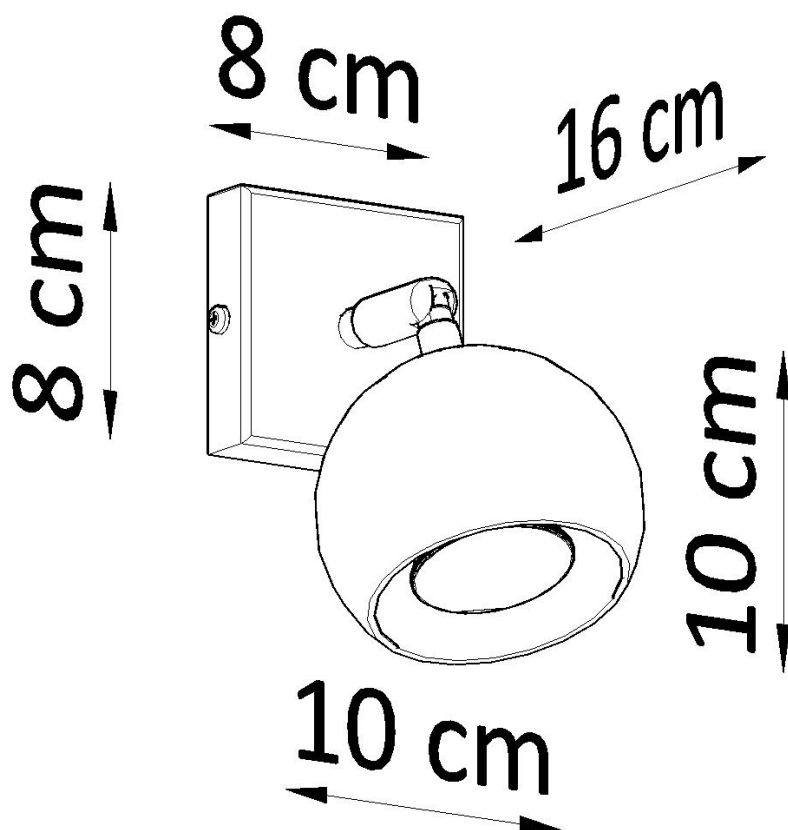

ESQUEMA DE INSTALACIÓN