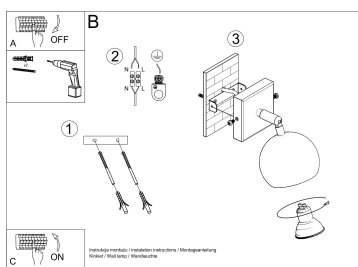

Ficha técnica

Aplique de pared OCLARE negro, GU10

LEDBOX®

GALERIA