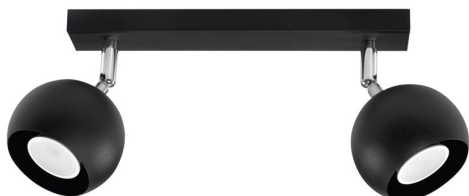

Aplique de techo OCULARE 2 negro, GU10

ESPECIFICACIONES

Puntos de Luz	2
Alimentación	AC220V
Casquillo	GU10
Otros	Housing
Color	negro
Interior-exterior	Interior
Protección IP	IP20
Estilo	moderno
Estancia	salon

Referencia

LD2021068

Dimensiones del producto

300x100x160mm

Dimensiones del packaging

31x17x12cm

DETALLES

Esta lámpara es un ejemplo perfecto que puede iluminar fácilmente incluso una habitación grande. Esta serie contiene una, dos, tres y cuatro fuentes de luz, que pueden montar fácilmente las bombillas LED modernas. Lo que es importante, esta lámpara no tiene que usarse solo en un espacio minimalista. También es una propuesta para salones ultra modernos y espacios de oficina, caracterizados por adiciones de colorísticos y elegantes

tonificados.

Bombilla: GU10, 2x40W, 50Hz, 220V, IP20

Bombilla no incluida.

Dimensiones: 30/10/16 cm

Material: Acero

De color negro

ESQUEMA DE INSTALACIÓN

GALERIA

Ficha técnica

Aplique de techo OCULARE 2 negro, GU10

LEDBOX®

AVISO

Datos sujetos a cambios sin aviso. Excepto errores y omisiones. Asegúrese de utilizar el archivo más reciente posible.