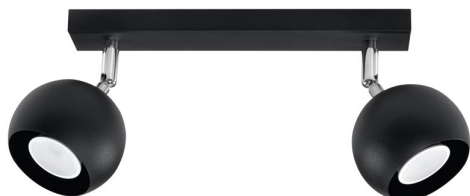

Aplique de techo OCULARE 2 negro, GU10

ESPECIFICACIONES

Puntos de Luz	2
Alimentación	AC220V
Casquillo	GU10
Otros	Housing
Color	negro
Interior-exterior	Interior
Protección IP	IP20
Estilo	moderno
Estancia	salon

Referencia

LD2021068

Dimensiones del producto

300x100x160mm

Dimensiones del packaging

31x17x12cm

DETALLES

Esta lámpara es un ejemplo perfecto que puede iluminar fácilmente incluso una habitación grande. Esta serie contiene una, dos, tres y cuatro fuentes de luz, que pueden montar fácilmente las bombillas LED modernas. Lo que es importante, esta lámpara no tiene que usarse solo en un espacio minimalista. También es una propuesta para salones ultra modernos y espacios de oficina, caracterizados por adiciones de colorísticos y elegantes

tonificados.

Bombilla: GU10, 2x40W, 50Hz, 220V, IP20

Bombilla no incluida.

Dimensiones: 30/10/16 cm

Material: Acero

De color negro

ESQUEMA DE INSTALACIÓN

Ficha técnica

Aplique de techo OCULARE 2 negro, GU10

LEDBOX®

GALERIA

Ficha técnica

Aplique de techo OCULARE 2 negro, GU10

LEDBOX®

AVISO

Datos sujetos a cambios sin aviso. Excepto errores y omisiones. Asegúrese de utilizar el archivo más reciente posible.