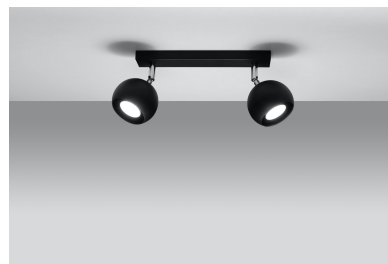

Aplique de techo OCULARE 2 negro, GU10

ESPECIFICACIONES

Puntos de Luz	2
Alimentación	AC220V
Casquillo	GU10
Otros	Housing
Color	negro
Interior-exterior	Interior
Protección IP	IP20
Estilo	moderno
Estancia	salon

Referencia

LD2021068

Dimensiones del producto

300x100x160mm

Dimensiones del packaging

31x17x12cm

DETALLES

Esta lámpara es un ejemplo perfecto que puede iluminar fácilmente incluso una habitación grande. Esta serie contiene una, dos, tres y cuatro fuentes de luz, que pueden montar fácilmente las bombillas LED modernas. Lo que es importante, esta lámpara no tiene que usarse solo en un espacio minimalista. También es una propuesta para salones ultra modernos y espacios de oficina, caracterizados por adiciones de colorísticos y elegantes

tonificados.

Bombilla: GU10, 2x40W, 50Hz, 220V, IP20

Bombilla no incluida.

Dimensiones: 30/10/16 cm

Material: Acero

De color negro

ESQUEMA DE INSTALACIÓN

Ficha técnica

Aplique de techo OCULARE 2 negro, GU10

LEDBOX®

GALERIA

Ficha técnica

Aplique de techo OCULARE 2 negro, GU10

LEDBOX®

AVISO

Datos sujetos a cambios sin aviso. Excepto errores y omisiones. Asegúrese de utilizar el archivo más reciente posible.