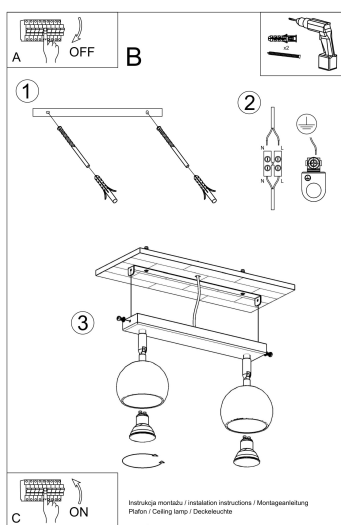

Ficha técnica

Aplique de techo OCULARE 2 negro, GU10

LEDBOX®

AVISO

Datos sujetos a cambios sin aviso. Excepto errores y omisiones. Asegúrese de utilizar el archivo más reciente posible.