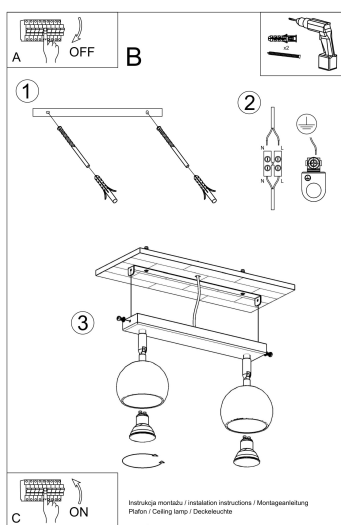

Referencia

LD2021068

Dimensiones del producto

300x100x160mm

Dimensiones del packaging

31x17x12cm

DETALLES

Esta lámpara es un ejemplo perfecto que puede iluminar fácilmente incluso una habitación grande. Esta serie contiene una, dos, tres y cuatro fuentes de luz, que pueden montar fácilmente las bombillas LED modernas. Lo que es importante, esta lámpara no tiene que usarse solo en un espacio minimalista. También es una propuesta para salones ultra modernos y espacios de oficina, caracterizados por adiciones de colorísticos y elegantes

tonificados.

Bombilla: GU10, 2x40W, 50Hz, 220V, IP20

Bombilla no incluida.

Dimensiones: 30/10/16 cm

Material: Acero

De color negro

ESQUEMA DE INSTALACIÓN

Ficha técnica

Aplique de techo OCULARE 2 negro, GU10

LEDBOX®

GALERIA

Ficha técnica

Aplique de techo OCULARE 2 negro, GU10

LEDBOX®

AVISO

Datos sujetos a cambios sin aviso. Excepto errores y omisiones. Asegúrese de utilizar el archivo más reciente posible.