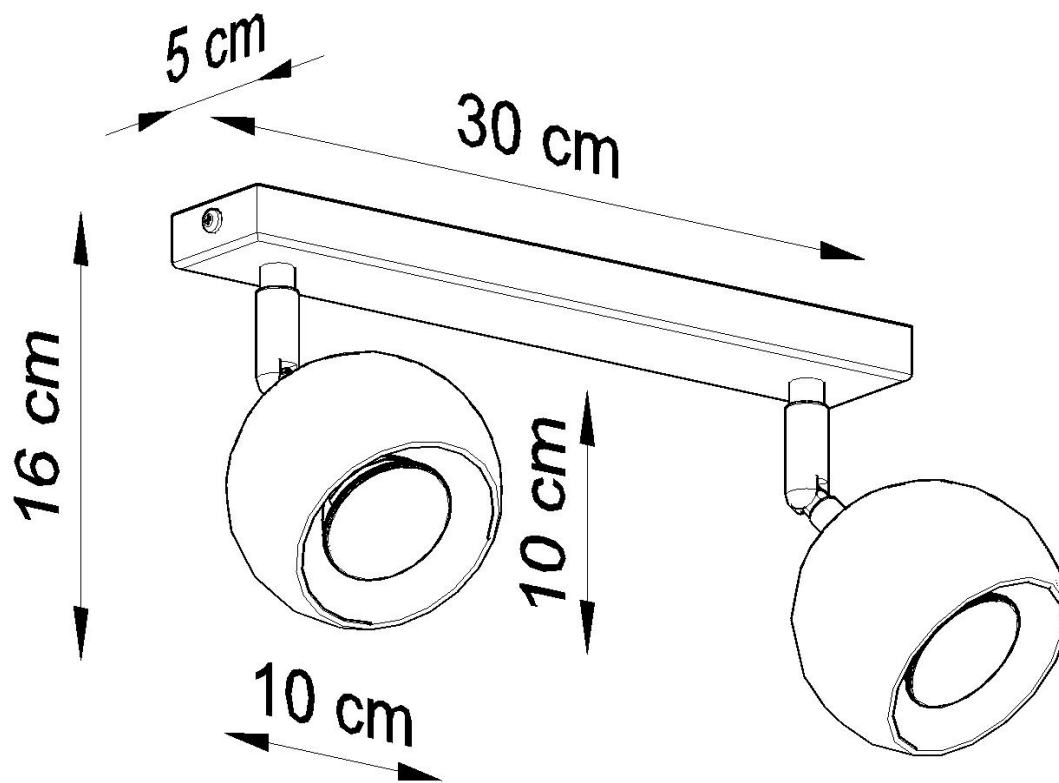

Referencia

LD2021068

Dimensiones del producto

300x100x160mm

Dimensiones del packaging

31x17x12cm

DETALLES

Esta lámpara es un ejemplo perfecto que puede iluminar fácilmente incluso una habitación grande. Esta serie contiene una, dos, tres y cuatro fuentes de luz, que pueden montar fácilmente las bombillas LED modernas. Lo que es importante, esta lámpara no tiene que usarse solo en un espacio minimalista. También es una propuesta para salones ultra modernos y espacios de oficina, caracterizados por adiciones de colorísticos y elegantes

tonificados.

Bombilla: GU10, 2x40W, 50Hz, 220V, IP20

Bombilla no incluida.

Dimensiones: 30/10/16 cm

Material: Acero

De color negro

ESQUEMA DE INSTALACIÓN

Ficha técnica