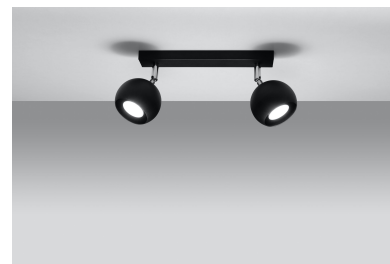

Aplique de techo OCULARE 2 negro, GU10

ESPECIFICACIONES

Puntos de Luz	2
Alimentación	AC220V
Casquillo	GU10
Otros	Housing
Color	negro
Interior-exterior	Interior
Protección IP	IP20
Estilo	moderno
Estancia	salon

Referencia

LD2021068

Dimensiones del producto

300x100x160mm

Dimensiones del packaging

31x17x12cm

DETALLES

Esta lámpara es un ejemplo perfecto que puede iluminar fácilmente incluso una habitación grande. Esta serie contiene una, dos, tres y cuatro fuentes de luz, que pueden montar fácilmente las bombillas LED modernas. Lo que es importante, esta lámpara no tiene que usarse solo en un espacio minimalista. También es una propuesta para salones ultra modernos y espacios de oficina, caracterizados por adiciones de colorísticos y elegantes

tonificados.

Bombilla: GU10, 2x40W, 50Hz, 220V, IP20

Bombilla no incluida.

Dimensiones: 30/10/16 cm

Material: Acero

De color negro

ESQUEMA DE INSTALACIÓN

GALERIA

Ficha técnica

Aplique de techo OCULARE 2 negro, GU10

LEDBOX®

AVISO

Datos sujetos a cambios sin aviso. Excepto errores y omisiones. Asegúrese de utilizar el archivo más reciente posible.