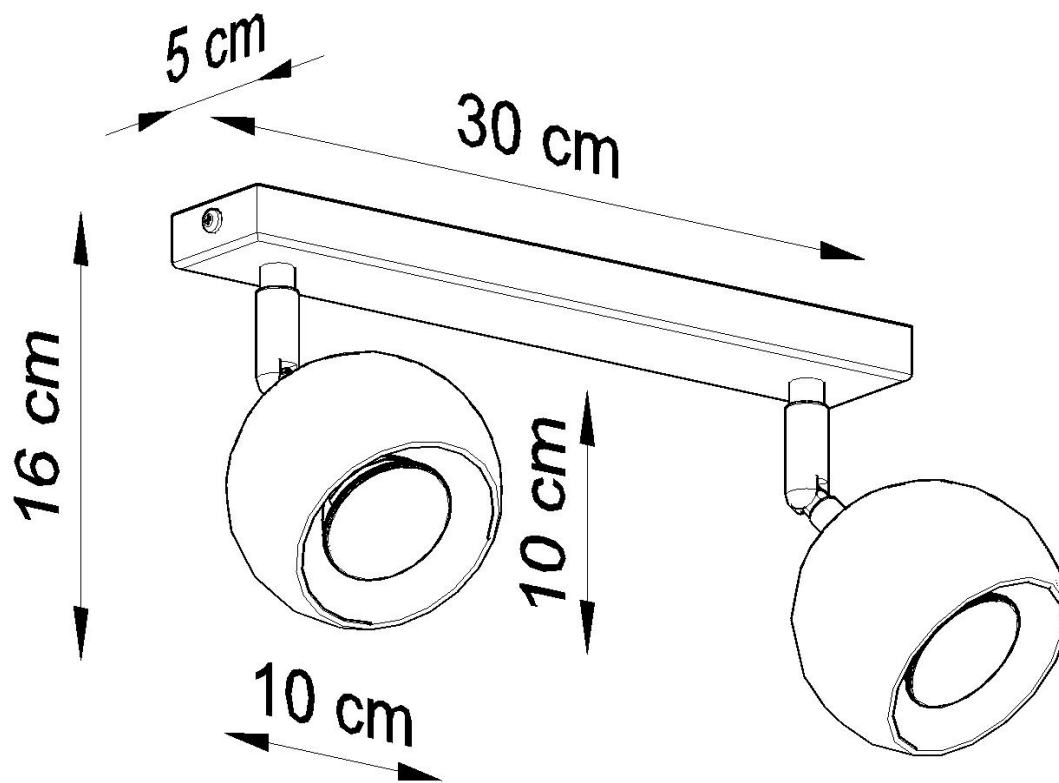

Referencia

LD2021068

Dimensiones del producto

300x100x160mm

Dimensiones del packaging

31x17x12cm

DETALLES

Esta lámpara es un ejemplo perfecto que puede iluminar fácilmente incluso una habitación grande. Esta serie contiene una, dos, tres y cuatro fuentes de luz, que pueden montar fácilmente las bombillas LED modernas. Lo que es importante, esta lámpara no tiene que usarse solo en un espacio minimalista. También es una propuesta para salones ultra modernos y espacios de oficina, caracterizados por adiciones de colorísticos y elegantes

tonificados.

Bombilla: GU10, 2x40W, 50Hz, 220V, IP20

Bombilla no incluida.

Dimensiones: 30/10/16 cm

Material: Acero

De color negro

ESQUEMA DE INSTALACIÓN

GALERIA