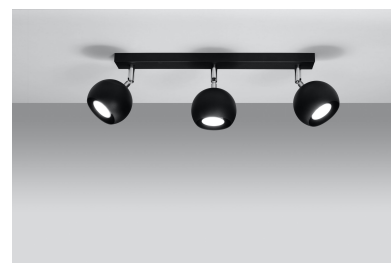

Aplique de techo OCULARE 3 negro, GU10

ESPECIFICACIONES

Puntos de Luz	3
Alimentación	AC220V
Casquillo	GU10
Otros	Housing
Color	negro
Interior-externo	Interior
Protección IP	IP20
Estilo	moderno
Estancia	salon

Referencia

LD2021069

Dimensiones del producto

450x100x160mm

Dimensiones del packaging

46x17x12cm

DETALLES

Esta lámpara es un ejemplo perfecto que puede iluminar fácilmente incluso una habitación grande. Esta serie contiene una, dos, tres y cuatro fuentes de luz, que pueden montar fácilmente las bombillas LED modernas. Lo que es importante, esta lámpara no tiene que usarse solo en un espacio minimalista. También es una propuesta para salones ultra modernos y espacios de oficina, caracterizados por adiciones de colorísticos y elegantes

tonificados.

Bombilla: GU10, 3x40W, 50Hz, 220V, IP20

Bombilla no incluida.

Dimensiones: 45/10/16 cm.

Material: Acero

De color negro

ESQUEMA DE INSTALACIÓN

GALERIA