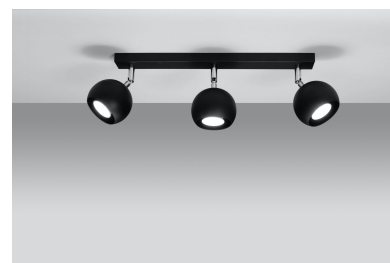

GALERIA

AVISO

Datos sujetos a cambios sin aviso. Excepto errores y omisiones. Asegúrese de utilizar el archivo más reciente posible.