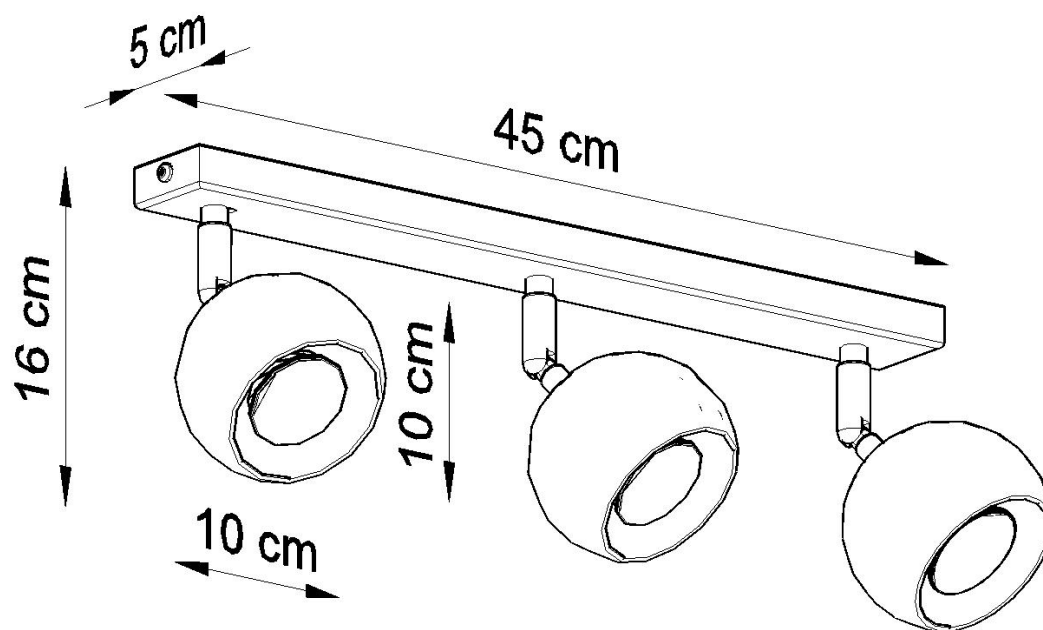

ESQUEMA DE INSTALACIÓN