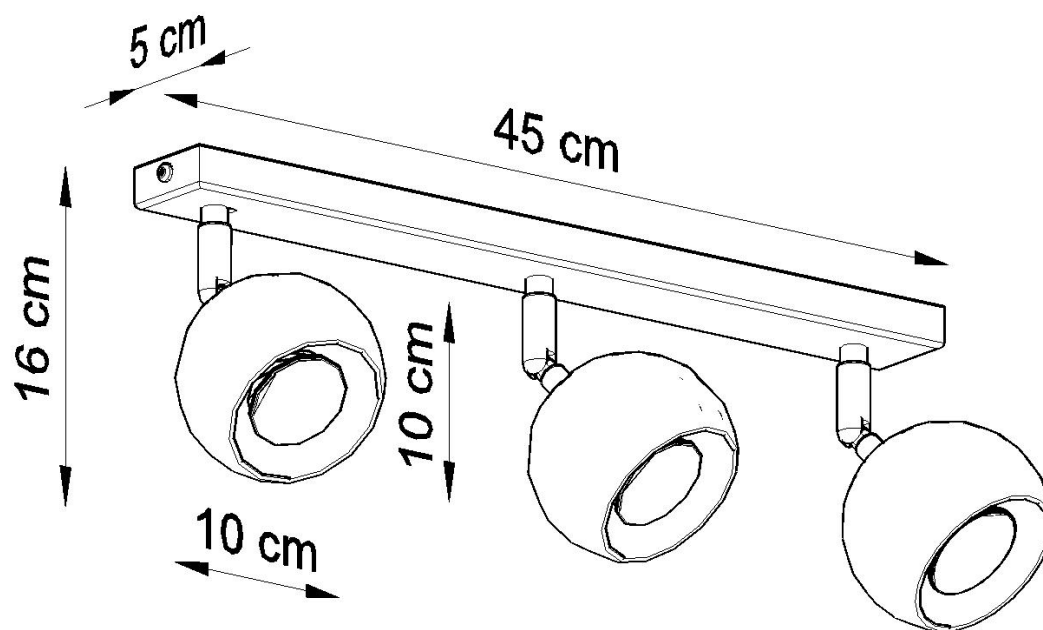

Referencia

LD2021069

Dimensiones del producto

450x100x160mm

Dimensiones del packaging

46x17x12cm

DETALLES

Esta lámpara es un ejemplo perfecto que puede iluminar fácilmente incluso una habitación grande. Esta serie contiene una, dos, tres y cuatro fuentes de luz, que pueden montar fácilmente las bombillas LED modernas. Lo que es importante, esta lámpara no tiene que usarse solo en un espacio minimalista. También es una propuesta para salones ultra modernos y espacios de oficina, caracterizados por adiciones de colorísticos y elegantes

tonificados.

Bombilla: GU10, 3x40W, 50Hz, 220V, IP20

Bombilla no incluida.

Dimensiones: 45/10/16 cm.

Material: Acero

De color negro

ESQUEMA DE INSTALACIÓN

GALERIA