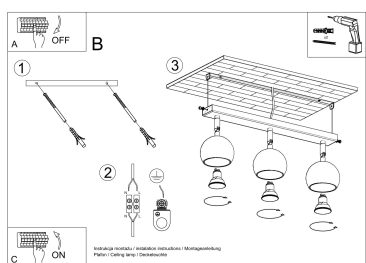

GALERIA

AVISO

Datos sujetos a cambios sin aviso. Excepto errores y omisiones. Asegúrese de utilizar el archivo más reciente posible.