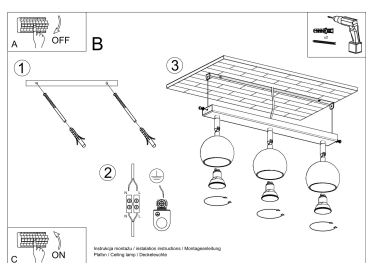

Referencia

LD2021069

Dimensiones del producto

450x100x160mm

Dimensiones del packaging

46x17x12cm

DETALLES

Esta lámpara es un ejemplo perfecto que puede iluminar fácilmente incluso una habitación grande. Esta serie contiene una, dos, tres y cuatro fuentes de luz, que pueden montar fácilmente las bombillas LED modernas. Lo que es importante, esta lámpara no tiene que usarse solo en un espacio minimalista. También es una propuesta para salones ultra modernos y espacios de oficina, caracterizados por adiciones de colorísticos y elegantes

tonificados.

Bombilla: GU10, 3x40W, 50Hz, 220V, IP20

Bombilla no incluida.

Dimensiones: 45/10/16 cm.

Material: Acero

De color negro

ESQUEMA DE INSTALACIÓN

GALERIA