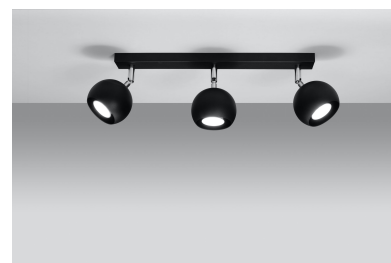

GALERIA

AVISO

Datos sujetos a cambios sin aviso. Excepto errores y omisiones. Asegúrese de utilizar el archivo más reciente posible.