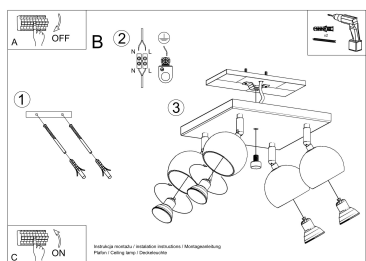

tonificados.

Bombilla: GU10, 4x40W, 50Hz, 220V, IP20

Bombilla no incluida.

Dimensiones: 25/25/16 cm.

Material: Acero

De color negro

ESQUEMA DE INSTALACIÓN

GALERIA