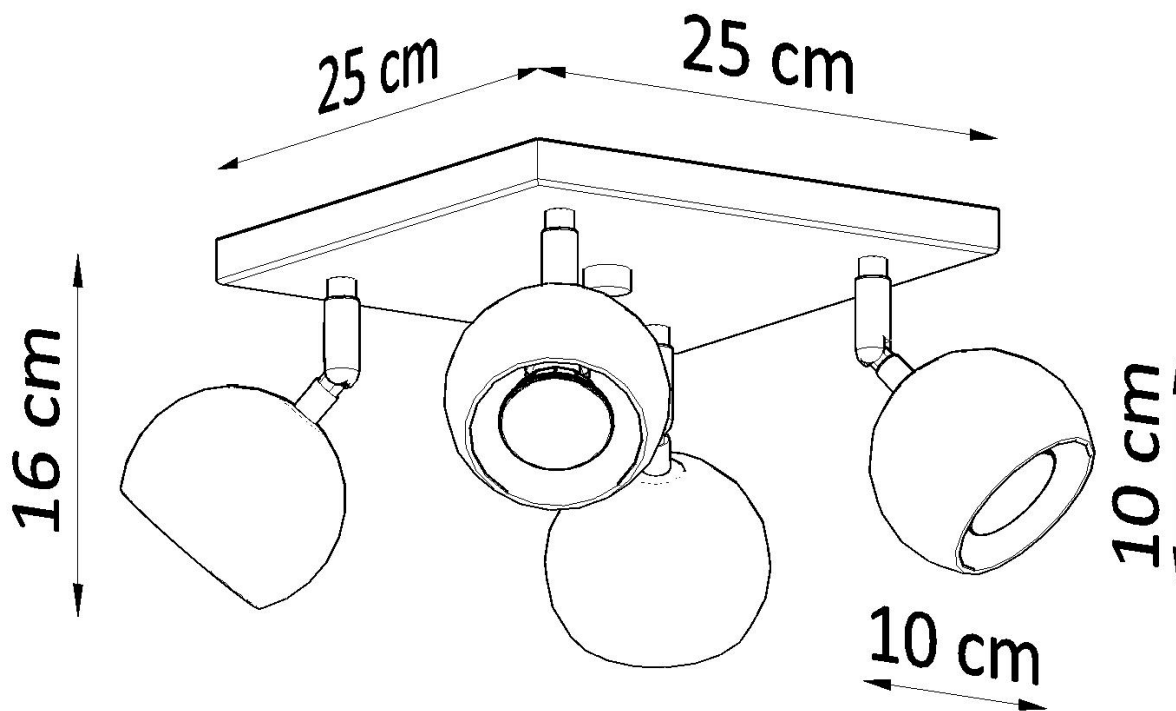

Referencia

LD2021070

Dimensiones del producto

250x250x160mm

Dimensiones del packaging

26x26x15cm

DETALLES

Esta lámpara es un ejemplo perfecto que puede iluminar fácilmente incluso una habitación grande. Esta serie contiene una, dos, tres y cuatro fuentes de luz, que pueden montar fácilmente las bombillas LED modernas. Lo que es importante, esta lámpara no tiene que usarse solo en un espacio minimalista. También es una propuesta para salones ultra modernos y espacios de oficina, caracterizados por adiciones de colorísticos y elegantes

tonificados.

Bombilla: GU10, 4x40W, 50Hz, 220V, IP20

Bombilla no incluida.

Dimensiones: 25/25/16 cm.

Material: Acero

De color negro

ESQUEMA DE INSTALACIÓN

GALERIA