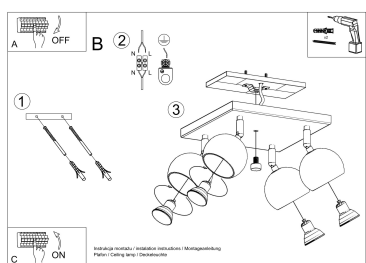

Referencia

LD2021070

Dimensiones del producto

250x250x160mm

Dimensiones del packaging

26x26x15cm

DETALLES

Esta lámpara es un ejemplo perfecto que puede iluminar fácilmente incluso una habitación grande. Esta serie contiene una, dos, tres y cuatro fuentes de luz, que pueden montar fácilmente las bombillas LED modernas. Lo que es importante, esta lámpara no tiene que usarse solo en un espacio minimalista. También es una propuesta para salones ultra modernos y espacios de oficina, caracterizados por adiciones de colorísticos y elegantes

tonificados.

Bombilla: GU10, 4x40W, 50Hz, 220V, IP20

Bombilla no incluida.

Dimensiones: 25/25/16 cm.

Material: Acero

De color negro

ESQUEMA DE INSTALACIÓN

GALERIA