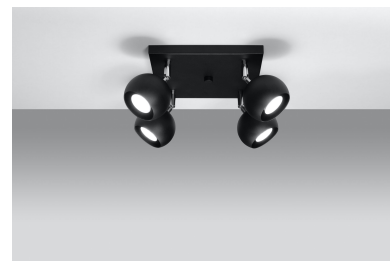

Aplique de techo OCULARE 4 negro, GU10

ESPECIFICACIONES

Puntos de Luz	4
Alimentación	AC220V
Casquillo	GU10
Otros	Housing
Color	negro
Interior-externo	Interior
Protección IP	IP20
Estilo	moderno
Estancia	salon

Referencia

LD2021070

Dimensiones del producto

250x250x160mm

Dimensiones del packaging

26x26x15cm

DETALLES

Esta lámpara es un ejemplo perfecto que puede iluminar fácilmente incluso una habitación grande. Esta serie contiene una, dos, tres y cuatro fuentes de luz, que pueden montar fácilmente las bombillas LED modernas. Lo que es importante, esta lámpara no tiene que usarse solo en un espacio minimalista. También es una propuesta para salones ultra modernos y espacios de oficina, caracterizados por adiciones de colorísticos y elegantes

tonificados.

Bombilla: GU10, 4x40W, 50Hz, 220V, IP20

Bombilla no incluida.

Dimensiones: 25/25/16 cm.

Material: Acero

De color negro

ESQUEMA DE INSTALACIÓN

GALERIA