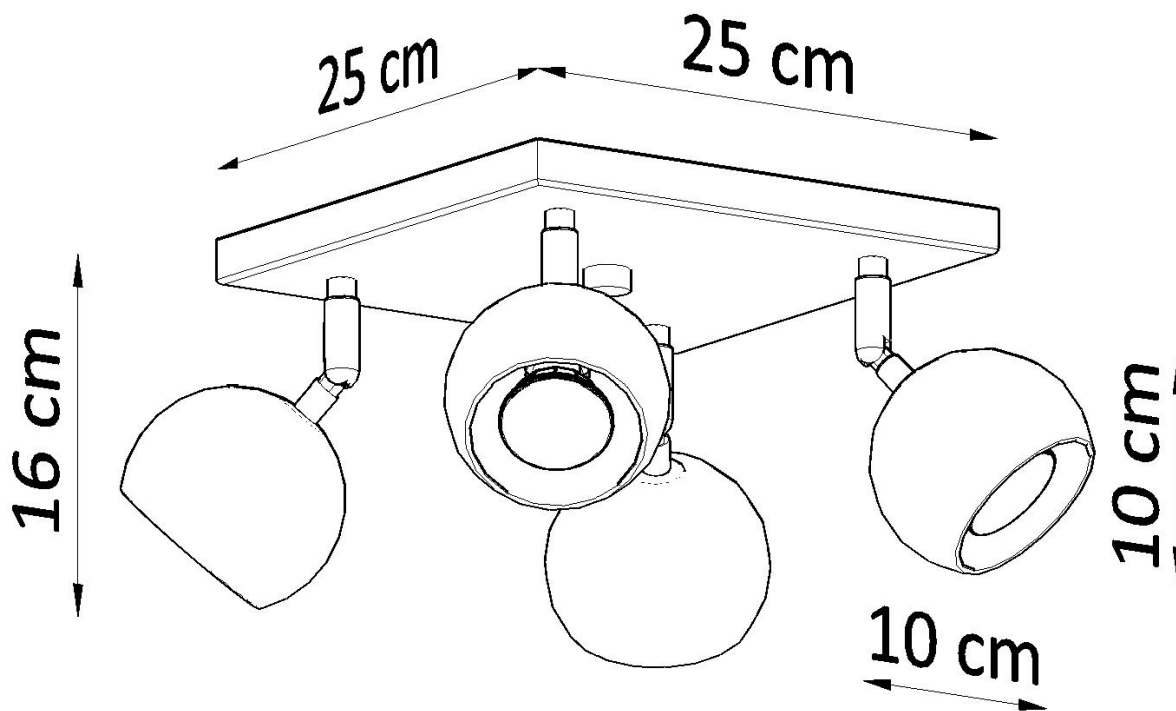

Aplique de techo OCULARE 4 negro, GU10

ESPECIFICACIONES

Puntos de Luz	4
Alimentación	AC220V
Casquillo	GU10
Otros	Housing
Color	negro
Interior-externo	Interior
Protección IP	IP20
Estilo	moderno
Estancia	salon

Referencia

LD2021070

Dimensiones del producto

250x250x160mm

Dimensiones del packaging

26x26x15cm

DETALLES

Esta lámpara es un ejemplo perfecto que puede iluminar fácilmente incluso una habitación grande. Esta serie contiene una, dos, tres y cuatro fuentes de luz, que pueden montar fácilmente las bombillas LED modernas. Lo que es importante, esta lámpara no tiene que usarse solo en un espacio minimalista. También es una propuesta para salones ultra modernos y espacios de oficina, caracterizados por adiciones de colorísticos y elegantes

tonificados.

Bombilla: GU10, 4x40W, 50Hz, 220V, IP20

Bombilla no incluida.

Dimensiones: 25/25/16 cm.

Material: Acero

De color negro

ESQUEMA DE INSTALACIÓN

GALERIA