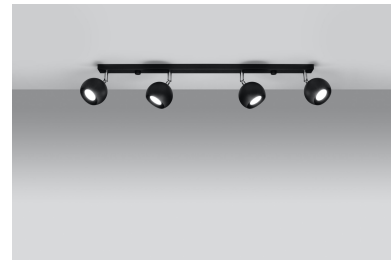

GALERIA

AVISO

Datos sujetos a cambios sin aviso. Excepto errores y omisiones. Asegúrese de utilizar el archivo más reciente posible.