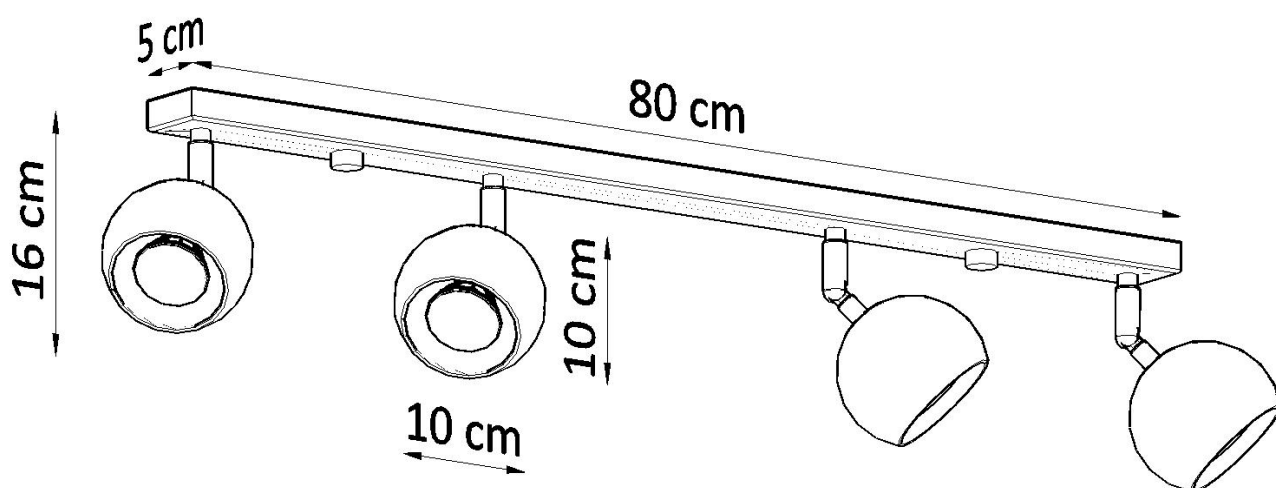

#### Dimensiones del producto

800x100x160mm

tonificados.

Bombilla: GU10, 4x40W, 50Hz, 220V, IP20

Bombilla no incluida.

Dimensiones: 80/10/16 cm

Material: Acero

De color negro

## ESQUEMA DE INSTALACIÓN