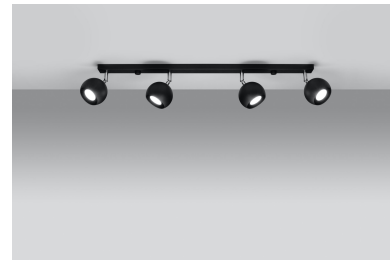

Aplique de techo OCULARE 4L negro, GU10

ESPECIFICACIONES

Puntos de Luz	4
Alimentación	AC220V
Casquillo	GU10
Otros	Housing
Color	negro
Interior-exterior	Interior
Protección IP	IP20
Estilo	moderno
Estancia	salon

Referencia

LD2021071

Dimensiones del producto

800x100x160mm

Dimensiones del packaging

82x17x10cm

DETALLES

Esta lámpara es un ejemplo perfecto que puede iluminar fácilmente incluso una habitación grande. Esta serie contiene una, dos, tres y cuatro fuentes de luz, que pueden montar fácilmente las bombillas LED modernas. Lo que es importante, esta lámpara no tiene que usarse solo en un espacio minimalista. También es una propuesta para salones ultra modernos y espacios de oficina, caracterizados por adiciones de colorísticos y elegantes

tonificados.

Bombilla: GU10, 4x40W, 50Hz, 220V, IP20

Bombilla no incluida.

Dimensiones: 80/10/16 cm

Material: Acero

De color negro

ESQUEMA DE INSTALACIÓN

GALERIA