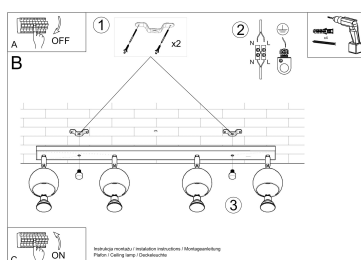

Referencia

LD2021071

Dimensiones del producto

800x100x160mm

Dimensiones del packaging

82x17x10cm

DETALLES

Esta lámpara es un ejemplo perfecto que puede iluminar fácilmente incluso una habitación grande. Esta serie contiene una, dos, tres y cuatro fuentes de luz, que pueden montar fácilmente las bombillas LED modernas. Lo que es importante, esta lámpara no tiene que usarse solo en un espacio minimalista. También es una propuesta para salones ultra modernos y espacios de oficina, caracterizados por adiciones de colorísticos y elegantes

tonificados.

Bombilla: GU10, 4x40W, 50Hz, 220V, IP20

Bombilla no incluida.

Dimensiones: 80/10/16 cm

Material: Acero

De color negro

ESQUEMA DE INSTALACIÓN

GALERIA