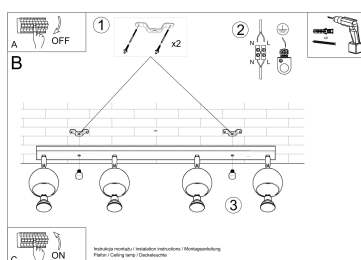

GALERIA

AVISO

Datos sujetos a cambios sin aviso. Excepto errores y omisiones. Asegúrese de utilizar el archivo más reciente posible.