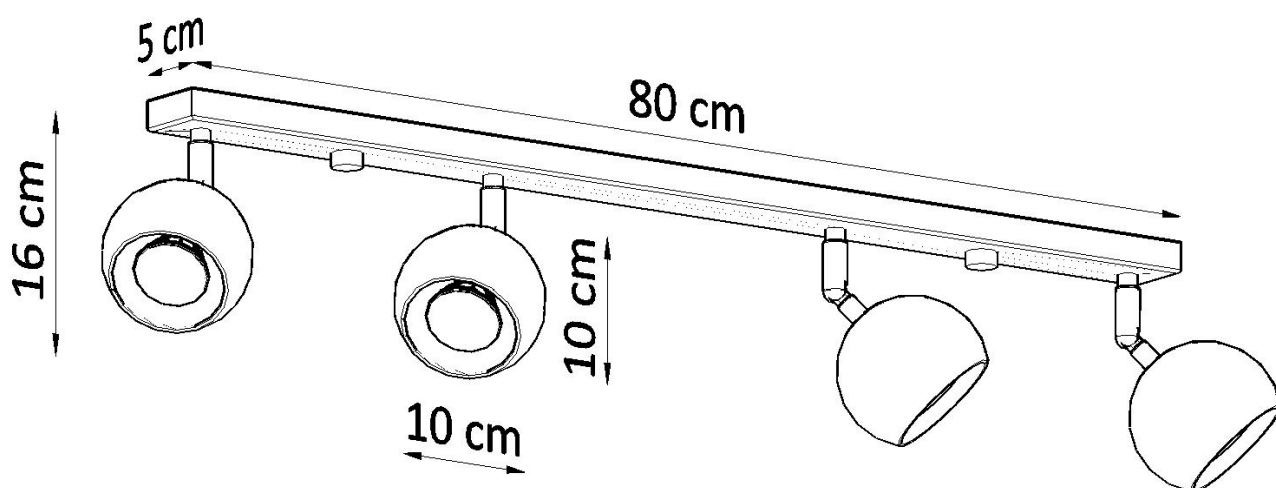

Aplique de techo OCULARE 4L negro, GU10

ESPECIFICACIONES

Puntos de Luz	4
Alimentación	AC220V
Casquillo	GU10
Otros	Housing
Color	negro
Interior-exterior	Interior
Protección IP	IP20
Estilo	moderno
Estancia	salon

Referencia

LD2021071

Dimensiones del producto

800x100x160mm

Dimensiones del packaging

82x17x10cm

DETALLES

Esta lámpara es un ejemplo perfecto que puede iluminar fácilmente incluso una habitación grande. Esta serie contiene una, dos, tres y cuatro fuentes de luz, que pueden montar fácilmente las bombillas LED modernas. Lo que es importante, esta lámpara no tiene que usarse solo en un espacio minimalista. También es una propuesta para salones ultra modernos y espacios de oficina, caracterizados por adiciones de colorísticos y elegantes

tonificados.

Bombilla: GU10, 4x40W, 50Hz, 220V, IP20

Bombilla no incluida.

Dimensiones: 80/10/16 cm

Material: Acero

De color negro

ESQUEMA DE INSTALACIÓN

GALERIA