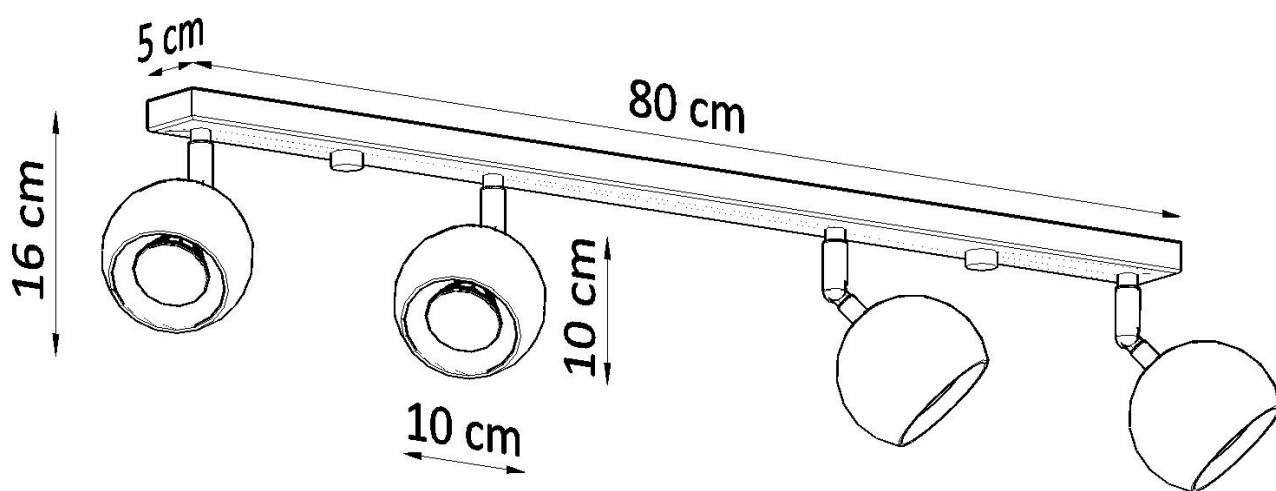

Aplique de techo OCULARE 4L negro, GU10

ESPECIFICACIONES

Puntos de Luz	4
Alimentación	AC220V
Casquillo	GU10
Otros	Housing
Color	negro
Interior-exterior	Interior
Protección IP	IP20
Estilo	moderno
Estancia	salon

Referencia

LD2021071

Dimensiones del producto

800x100x160mm

Dimensiones del packaging

82x17x10cm

DETALLES

Esta lámpara es un ejemplo perfecto que puede iluminar fácilmente incluso una habitación grande. Esta serie contiene una, dos, tres y cuatro fuentes de luz, que pueden montar fácilmente las bombillas LED modernas. Lo que es importante, esta lámpara no tiene que usarse solo en un espacio minimalista. También es una propuesta para salones ultra modernos y espacios de oficina, caracterizados por adiciones de colorísticos y elegantes

tonificados.

Bombilla: GU10, 4x40W, 50Hz, 220V, IP20

Bombilla no incluida.

Dimensiones: 80/10/16 cm

Material: Acero

De color negro

ESQUEMA DE INSTALACIÓN

GALERIA