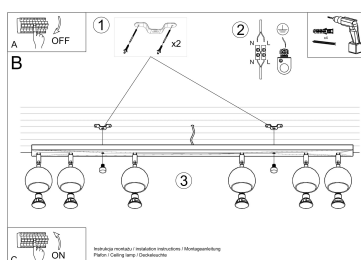

GALERIA

AVISO

Datos sujetos a cambios sin aviso. Excepto errores y omisiones. Asegúrese de utilizar el archivo más reciente posible.