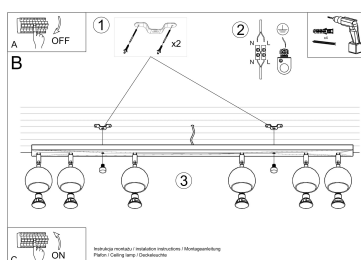

Referencia

LD2021072

Dimensiones del producto

1180x100x160mm

Dimensiones del packaging

122x17x10cm

DETALLES

Esta lámpara es un ejemplo perfecto que puede iluminar fácilmente incluso una habitación grande. Esta serie contiene una, dos, tres y cuatro fuentes de luz, que pueden montar fácilmente las bombillas LED modernas. Lo que es importante, esta lámpara no tiene que usarse solo en un espacio minimalista. También es una propuesta para salones ultra modernos y espacios de oficina, caracterizados por adiciones de colorísticos y elegantes

tonificados.

Bombilla: GU10, 6x40W, 50Hz, 220V, IP20

Bombilla no incluida.

Dimensiones: 118/10/16 cm

Material: Acero

De color negro

ESQUEMA DE INSTALACIÓN

GALERIA