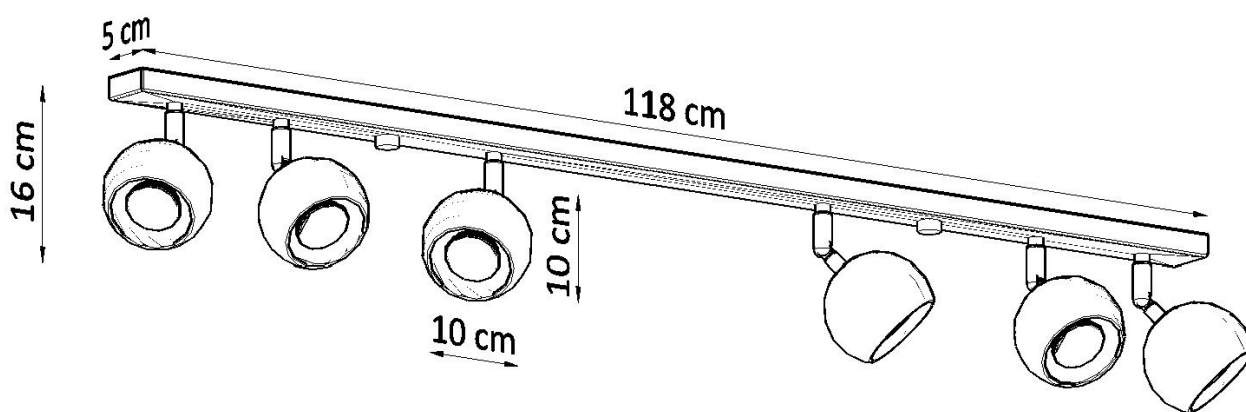

#### Dimensiones del producto

1180x100x160mm

tonificados.

Bombilla: GU10, 6x40W, 50Hz, 220V, IP20

Bombilla no incluida.

Dimensiones: 118/10/16 cm

Material: Acero

De color negro

## ESQUEMA DE INSTALACIÓN