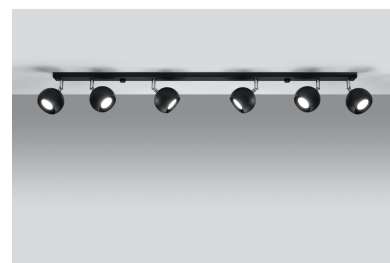

Aplique de techo OCULARE 6L negro, GU10

ESPECIFICACIONES

Puntos de Luz	6
Alimentación	AC220V
Casquillo	GU10
Otros	Housing
Color	negro
Interior-exterior	Interior
Protección IP	IP20
Estilo	moderno
Estancia	salon

Referencia

LD2021072

Dimensiones del producto

1180x100x160mm

Dimensiones del packaging

122x17x10cm

DETALLES

Esta lámpara es un ejemplo perfecto que puede iluminar fácilmente incluso una habitación grande. Esta serie contiene una, dos, tres y cuatro fuentes de luz, que pueden montar fácilmente las bombillas LED modernas. Lo que es importante, esta lámpara no tiene que usarse solo en un espacio minimalista. También es una propuesta para salones ultra modernos y espacios de oficina, caracterizados por adiciones de colorísticos y elegantes

tonificados.

Bombilla: GU10, 6x40W, 50Hz, 220V, IP20

Bombilla no incluida.

Dimensiones: 118/10/16 cm

Material: Acero

De color negro

ESQUEMA DE INSTALACIÓN

GALERIA