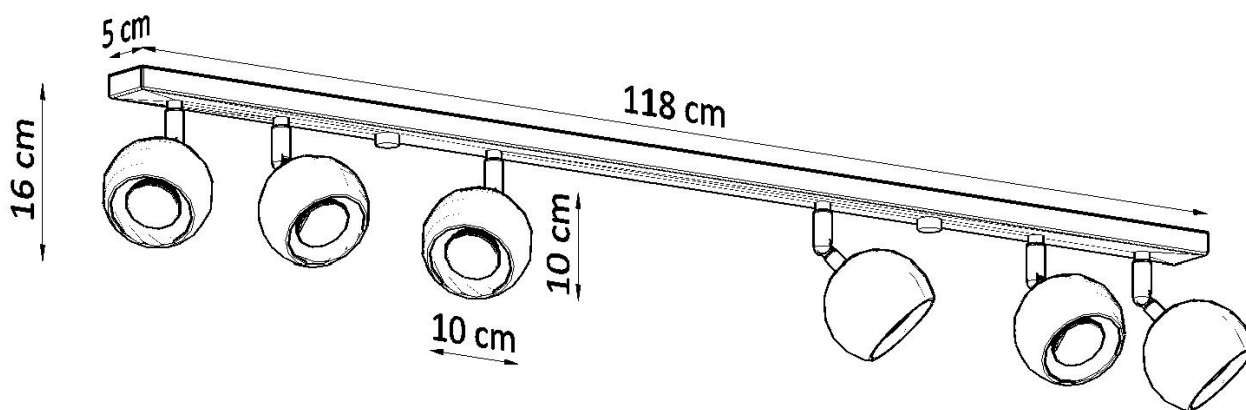

Referencia

LD2021072

Dimensiones del producto

1180x100x160mm

Dimensiones del packaging

122x17x10cm

DETALLES

Esta lámpara es un ejemplo perfecto que puede iluminar fácilmente incluso una habitación grande. Esta serie contiene una, dos, tres y cuatro fuentes de luz, que pueden montar fácilmente las bombillas LED modernas. Lo que es importante, esta lámpara no tiene que usarse solo en un espacio minimalista. También es una propuesta para salones ultra modernos y espacios de oficina, caracterizados por adiciones de colorísticos y elegantes

tonificados.

Bombilla: GU10, 6x40W, 50Hz, 220V, IP20

Bombilla no incluida.

Dimensiones: 118/10/16 cm

Material: Acero

De color negro

ESQUEMA DE INSTALACIÓN

GALERIA