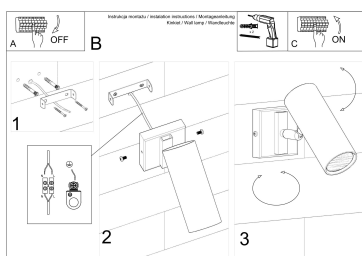

#### Dimensiones del producto

80x80x200mm

## Ficha técnica

Aplique de pared DIREZIONE blanco, GU10

LEDBOX®

## ESQUEMA DE INSTALACIÓN