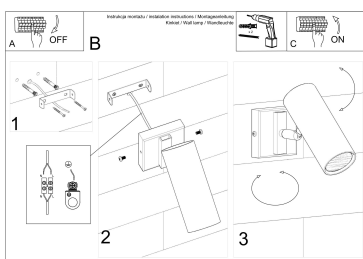

Aplique de pared DIREZIONE blanco, GU10

ESPECIFICACIONES

| | |
|-------------------|----------|
| Puntos de Luz | 1 |
| Alimentación | AC220V |
| Casquillo | GU10 |
| Otros | Housing |
| Color | blanco |
| Interior-exterior | Interior |
| Protección IP | IP20 |
| Estilo | moderno |
| Estancia | salon |

Referencia

LD2021073

Dimensiones del producto

80x80x200mm

Dimensiones del packaging

31x17x12cm

DETALLES

Diseñadores de lámparas, más y más a menudo sorprendentes con ideas originales, la mejor prueba es la serie de lámparas DIREZIONE. A pesar del diseño original, es una proposición universal: el color clásico garantiza la posibilidad de igualar a varios diseños. La lámpara es una excelente opción, no solo para un apartamento, con su ayuda, puede organizar una oficina atractiva, con una iluminación óptima de un espacio específico. Vale la pena prestar atención a la forma específica de la pantalla en

forma de un cilindro. ¡La elegancia atemporal nunca saldrá de moda!

Bombilla: GU10, 1x40W, 50Hz, 220V, IP20

Bombilla no incluida.

Dimensiones: 8/8/20 cm.

Material: Acero

Color blanco

Ficha técnica

Aplique de pared DIREZIONE blanco, GU10

LEDBOX®

ESQUEMA DE INSTALACIÓN

GALERIA

Ficha técnica

Aplique de pared DIREZIONE blanco, GU10

LEDBOX®

AVISO

Datos sujetos a cambios sin aviso. Excepto errores y omisiones. Asegúrese de utilizar el archivo más reciente posible.