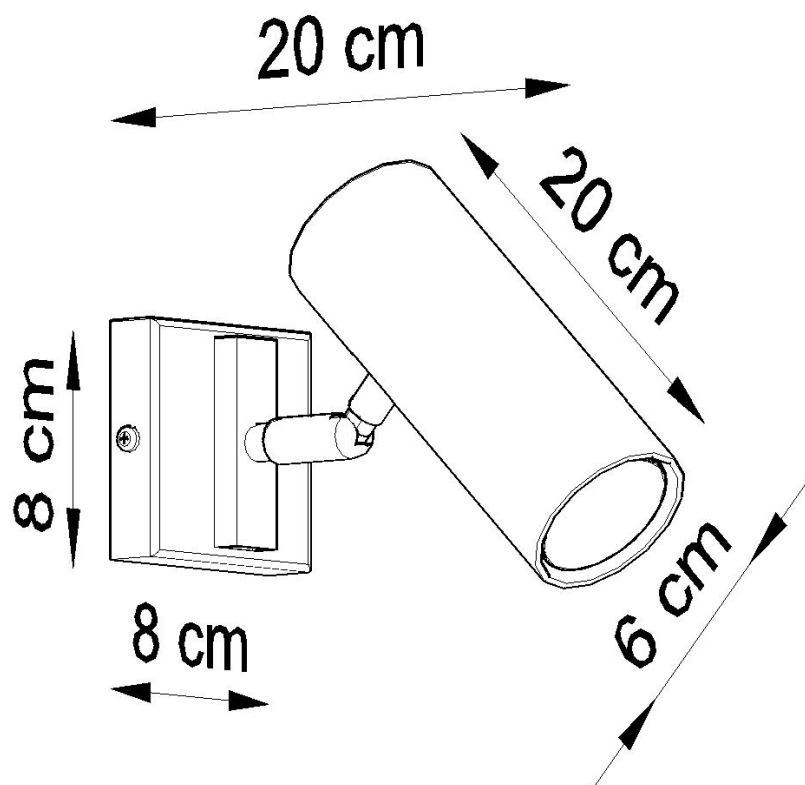

ESQUEMA DE INSTALACIÓN