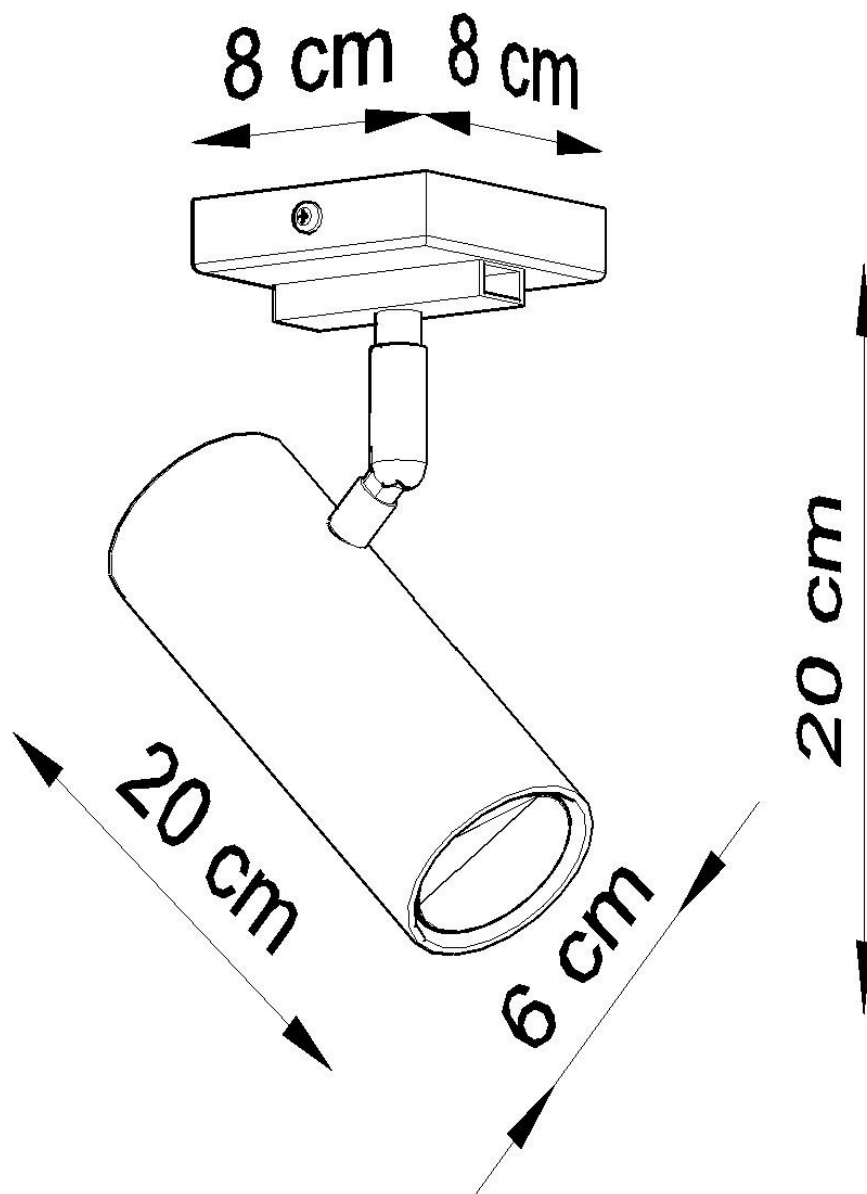

Aplique de techo DIREZIONE 1 blanco, GU10

ESPECIFICACIONES

Puntos de Luz	1
Alimentación	AC220V
Casquillo	GU10
Otros	Housing
Color	blanco
Interior-exterior	Interior
Protección IP	IP20
Estilo	moderno
Estancia	salon

Referencia

LD2021074

Dimensiones del producto

80x80x200mm

Dimensiones del packaging

31x17x12cm

DETALLES

Diseñadores de lámparas, más y más a menudo sorprendentes con ideas originales, la mejor prueba es la serie de lámparas DIREZIONE. A pesar del diseño original, es una proposición universal: el color clásico garantiza la posibilidad de igualar a varios diseños. La lámpara es una excelente opción, no solo para un apartamento, con su ayuda, puede organizar una oficina atractiva, con una iluminación óptima de un espacio específico. Vale la pena prestar atención a la forma específica de la pantalla en

forma de un cilindro. ¡La elegancia atemporal nunca saldrá de moda!

Bombilla: GU10, 1x40W, 50Hz, 220V, IP20

Bombilla no incluida.

Dimensiones: 8/8/20 cm.

Material: Acero

Color blanco

Ficha técnica

Aplique de techo DIREZIONE 1 blanco, GU10

LEDBOX[®]

ESQUEMA DE INSTALACIÓN

Ficha técnica

Aplique de techo DIREZIONE 1 blanco, GU10

LEDBOX®

GALERIA

AVISO

Datos sujetos a cambios sin aviso. Excepto errores y omisiones. Asegúrese de utilizar el archivo más reciente posible.