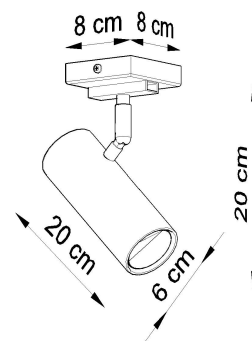

Referencia

LD2021074

Dimensiones del producto

80x80x200mm

Dimensiones del packaging

31x17x12cm

DETALLES

Diseñadores de lámparas, más y más a menudo sorprendentes con ideas originales, la mejor prueba es la serie de lámparas DIREZIONE. A pesar del diseño original, es una proposición universal: el color clásico garantiza la posibilidad de igualar a varios diseños. La lámpara es una excelente opción, no solo para un apartamento, con su ayuda, puede organizar una oficina atractiva, con una iluminación óptima de un espacio específico. Vale la pena prestar atención a la forma específica de la pantalla en

forma de un cilindro. ¡La elegancia atemporal nunca saldrá de moda!

Bombilla: GU10, 1x40W, 50Hz, 220V, IP20

Bombilla no incluida.

Dimensiones: 8/8/20 cm.

Material: Acero

Color blanco

Ficha técnica

Aplique de techo DIREZIONE 1 blanco, GU10

LEDBOX[®]

ESQUEMA DE INSTALACIÓN

Ficha técnica

Aplique de techo DIREZIONE 1 blanco, GU10

LEDBOX®

GALERIA

AVISO

Datos sujetos a cambios sin aviso. Excepto errores y omisiones. Asegúrese de utilizar el archivo más reciente posible.