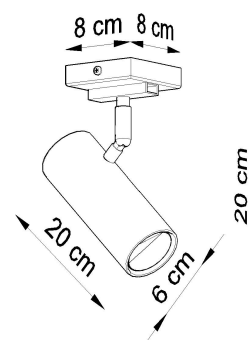

Referencia

LD2021074

Dimensiones del producto

80x80x200mm

Dimensiones del packaging

31x17x12cm

DETALLES

Diseñadores de lámparas, más y más a menudo sorprendentes con ideas originales, la mejor prueba es la serie de lámparas DIREZIONE. A pesar del diseño original, es una proposición universal: el color clásico garantiza la posibilidad de igualar a varios diseños. La lámpara es una excelente opción, no solo para un apartamento, con su ayuda, puede organizar una oficina atractiva, con una iluminación óptima de un espacio específico. Vale la pena prestar atención a la forma específica de la pantalla en

forma de un cilindro. ¡La elegancia atemporal nunca saldrá de moda!

Bombilla: GU10, 1x40W, 50Hz, 220V, IP20

Bombilla no incluida.

Dimensiones: 8/8/20 cm.

Material: Acero

Color blanco

Ficha técnica

Aplique de techo DIREZIONE 1 blanco, GU10

LEDBOX®

ESQUEMA DE INSTALACIÓN

Ficha técnica

Aplique de techo DIREZIONE 1 blanco, GU10

LEDBOX®

GALERIA

AVISO

Datos sujetos a cambios sin aviso. Excepto errores y omisiones. Asegúrese de utilizar el archivo más reciente posible.