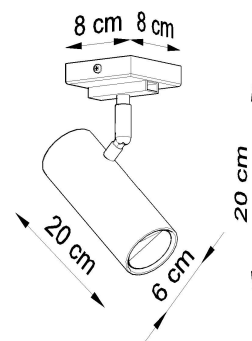

Referencia

LD2021074

Dimensiones del producto

80x80x200mm

Dimensiones del packaging

31x17x12cm

DETALLES

Diseñadores de lámparas, más y más a menudo sorprendentes con ideas originales, la mejor prueba es la serie de lámparas DIREZIONE. A pesar del diseño original, es una proposición universal: el color clásico garantiza la posibilidad de igualar a varios diseños. La lámpara es una excelente opción, no solo para un apartamento, con su ayuda, puede organizar una oficina atractiva, con una iluminación óptima de un espacio específico. Vale la pena prestar atención a la forma específica de la pantalla en

forma de un cilindro. ¡La elegancia atemporal nunca saldrá de moda!

Bombilla: GU10, 1x40W, 50Hz, 220V, IP20

Bombilla no incluida.

Dimensiones: 8/8/20 cm.

Material: Acero

Color blanco

Ficha técnica

Aplique de techo DIREZIONE 1 blanco, GU10

LEDBOX®

ESQUEMA DE INSTALACIÓN

Ficha técnica

Aplique de techo DIREZIONE 1 blanco, GU10

LEDBOX®

GALERIA

AVISO

Datos sujetos a cambios sin aviso. Excepto errores y omisiones. Asegúrese de utilizar el archivo más reciente posible.