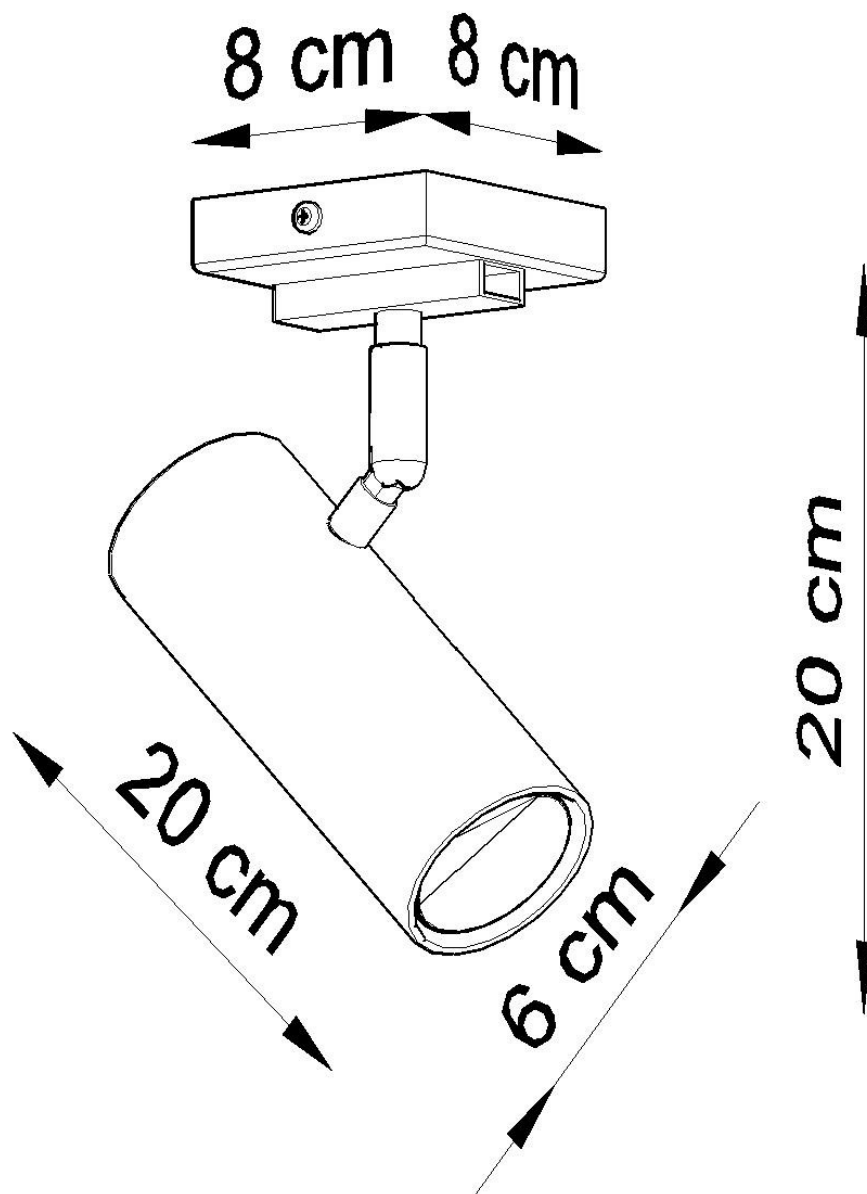

Aplique de techo DIREZIONE 1 blanco, GU10

ESPECIFICACIONES

Puntos de Luz	1
Alimentación	AC220V
Casquillo	GU10
Otros	Housing
Color	blanco
Interior-exterior	Interior
Protección IP	IP20
Estilo	moderno
Estancia	salon

Referencia

LD2021074

Dimensiones del producto

80x80x200mm

Dimensiones del packaging

31x17x12cm

DETALLES

Diseñadores de lámparas, más y más a menudo sorprendentes con ideas originales, la mejor prueba es la serie de lámparas DIREZIONE. A pesar del diseño original, es una proposición universal: el color clásico garantiza la posibilidad de igualar a varios diseños. La lámpara es una excelente opción, no solo para un apartamento, con su ayuda, puede organizar una oficina atractiva, con una iluminación óptima de un espacio específico. Vale la pena prestar atención a la forma específica de la pantalla en

forma de un cilindro. ¡La elegancia atemporal nunca saldrá de moda!

Bombilla: GU10, 1x40W, 50Hz, 220V, IP20

Bombilla no incluida.

Dimensiones: 8/8/20 cm.

Material: Acero

Color blanco

Ficha técnica

Aplique de techo DIREZIONE 1 blanco, GU10

LEDBOX®

ESQUEMA DE INSTALACIÓN

Ficha técnica

Aplique de techo DIREZIONE 1 blanco, GU10

LEDBOX®

GALERIA

AVISO

Datos sujetos a cambios sin aviso. Excepto errores y omisiones. Asegúrese de utilizar el archivo más reciente posible.