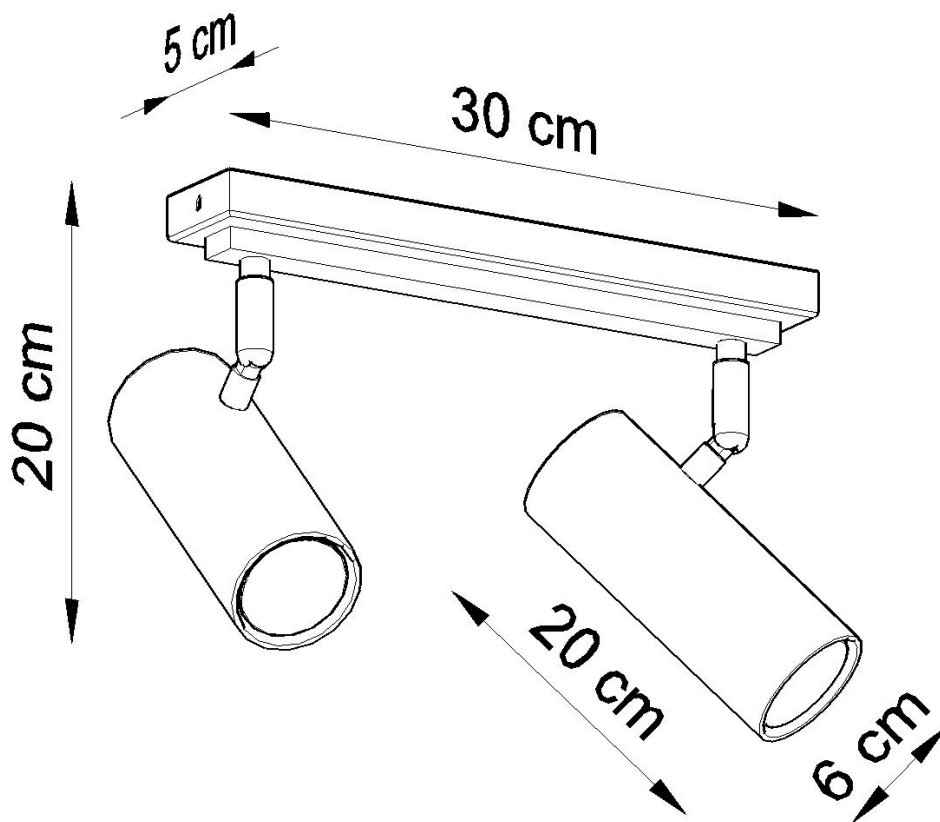

Aplique de techo DIREZIONE 2 blanco, GU10

ESPECIFICACIONES

Puntos de Luz	2
Alimentación	AC220V
Casquillo	GU10
Otros	Housing
Color	blanco
Interior-exterior	Interior
Protección IP	IP20
Estilo	moderno
Estancia	salon

Referencia

LD2021075

Dimensiones del producto

300x60x200mm

Dimensiones del packaging

40x20x15cm

DETALLES

Diseñadores de lámparas, más y más a menudo sorprendentes con ideas originales, la mejor prueba es la serie de lámparas DIREZIONE. A pesar del diseño original, es una proposición universal: el color clásico garantiza la posibilidad de igualar a varios diseños. La lámpara es una excelente opción, no solo para un apartamento, con su ayuda, puede organizar una oficina atractiva, con una iluminación óptima de un espacio específico. Vale la pena prestar atención a la forma específica de la pantalla en

forma de un cilindro. ¡La elegancia atemporal nunca saldrá de moda!

Bombilla: GU10, 2x40W, 50Hz, 220V, IP20

Bombilla no incluida.

Dimensiones: 30/6/20 cm.

Material: Acero

Color blanco

Ficha técnica

Aplique de techo DIREZIONE 2 blanco, GU10

LEDBOX[®]

ESQUEMA DE INSTALACIÓN

GALERIA

AVISO

Datos sujetos a cambios sin aviso. Excepto errores y omisiones. Asegúrese de utilizar el archivo más

Ficha técnica

Aplique de techo DIREZIONE 2 blanco, GU10

LEDBOX[®]