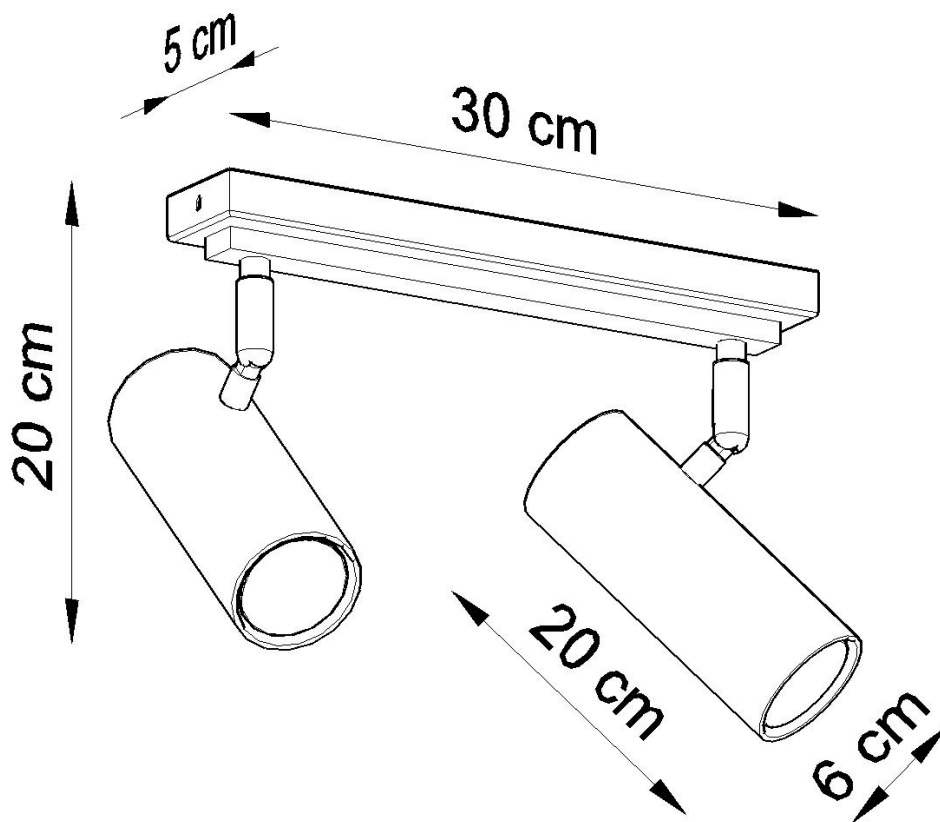

Aplique de techo DIREZIONE 2 blanco, GU10

ESPECIFICACIONES

Puntos de Luz	2
Alimentación	AC220V
Casquillo	GU10
Otros	Housing
Color	blanco
Interior-exterior	Interior
Protección IP	IP20
Estilo	moderno
Estancia	salon

Referencia

LD2021075

Dimensiones del producto

300x60x200mm

Dimensiones del packaging

40x20x15cm

DETALLES

Diseñadores de lámparas, más y más a menudo sorprendentes con ideas originales, la mejor prueba es la serie de lámparas DIREZIONE. A pesar del diseño original, es una proposición universal: el color clásico garantiza la posibilidad de igualar a varios diseños. La lámpara es una excelente opción, no solo para un apartamento, con su ayuda, puede organizar una oficina atractiva, con una iluminación óptima de un espacio específico. Vale la pena prestar atención a la forma específica de la pantalla en

forma de un cilindro. ¡La elegancia atemporal nunca saldrá de moda!

Bombilla: GU10, 2x40W, 50Hz, 220V, IP20

Bombilla no incluida.

Dimensiones: 30/6/20 cm.

Material: Acero

Color blanco

Ficha técnica

Aplique de techo DIREZIONE 2 blanco, GU10

LEDBOX®

ESQUEMA DE INSTALACIÓN

GALERIA

AVISO

Datos sujetos a cambios sin aviso. Excepto errores y omisiones. Asegúrese de utilizar el archivo más

Ficha técnica

Aplique de techo DIREZIONE 2 blanco, GU10

LEDBOX®