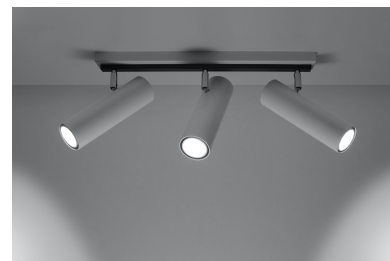

GALERIA

AVISO

Datos sujetos a cambios sin aviso. Excepto errores y omisiones. Asegúrese de utilizar el archivo más reciente posible.