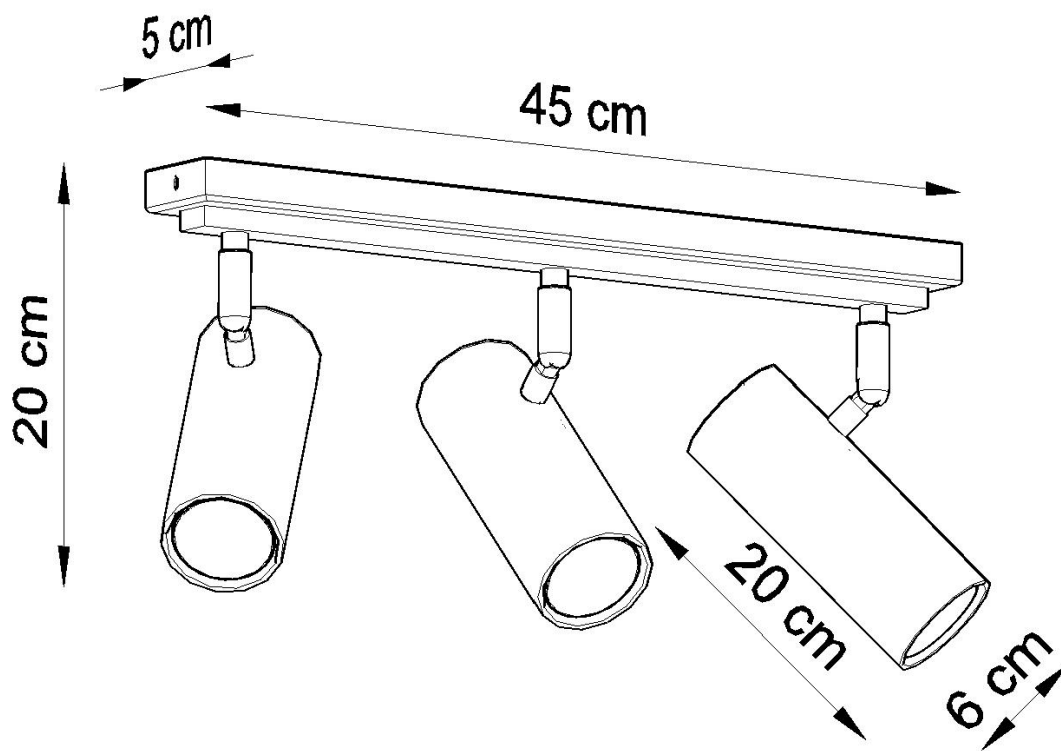

ESQUEMA DE INSTALACIÓN