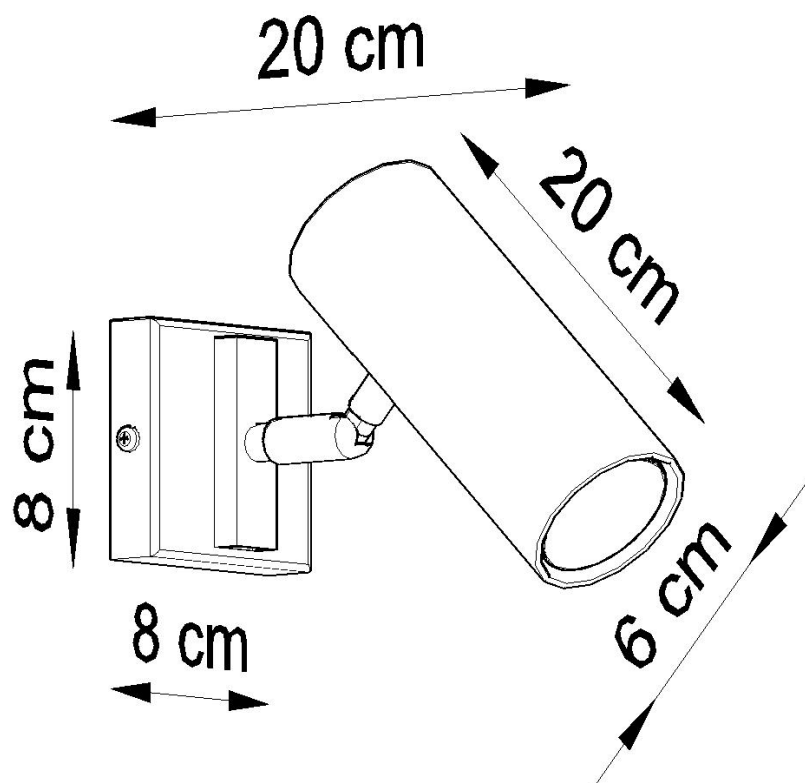

ESQUEMA DE INSTALACIÓN