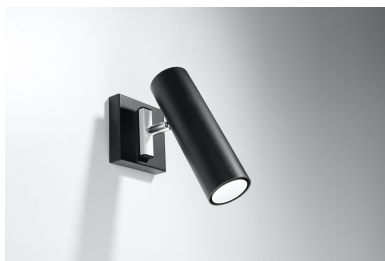

Ficha técnica

Aplique de pared DIREZIONE negro, GU10

LEDBOX®

GALERIA