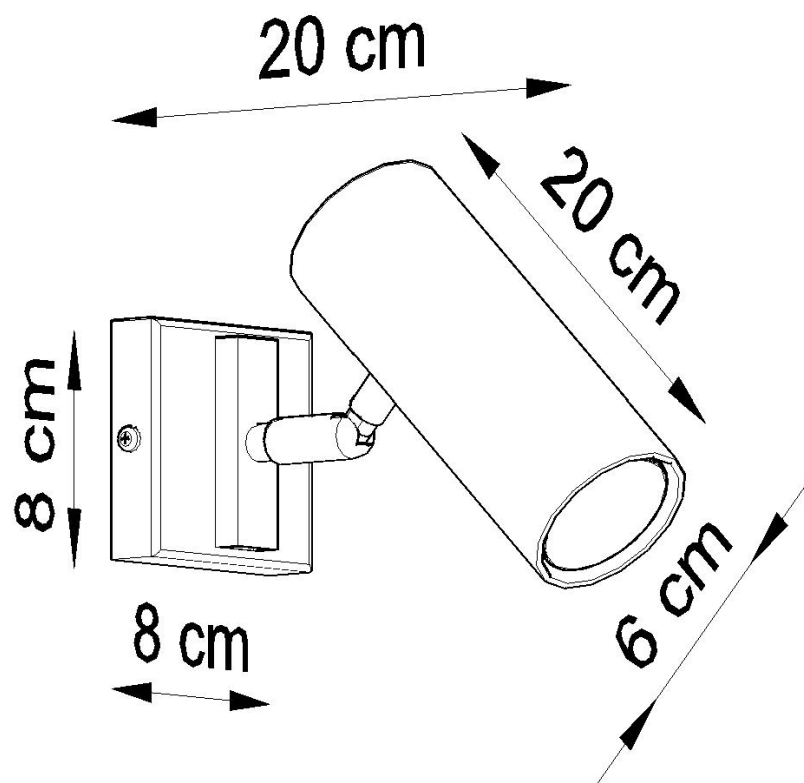

ESQUEMA DE INSTALACIÓN