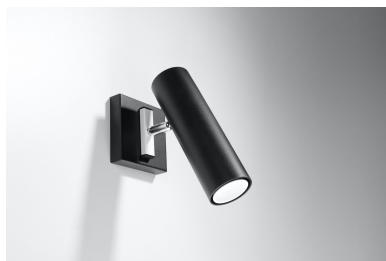

Ficha técnica

Aplique de pared DIREZIONE negro, GU10

LEDBOX®

GALERIA