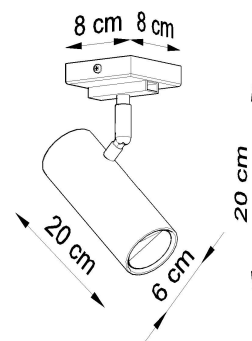

#### Dimensiones del producto

80x80x200mm

#### Dimensiones del packaging

31x17x12cm

forma de un cilindro. ¡La elegancia atemporal nunca saldrá de moda!

Bombilla: GU10, 1x40W, 50Hz, 220V, IP20

Bombilla no incluida.

Dimensiones: 8/8/20 cm.

Material: Acero

De color negro

## ESQUEMA DE INSTALACIÓN