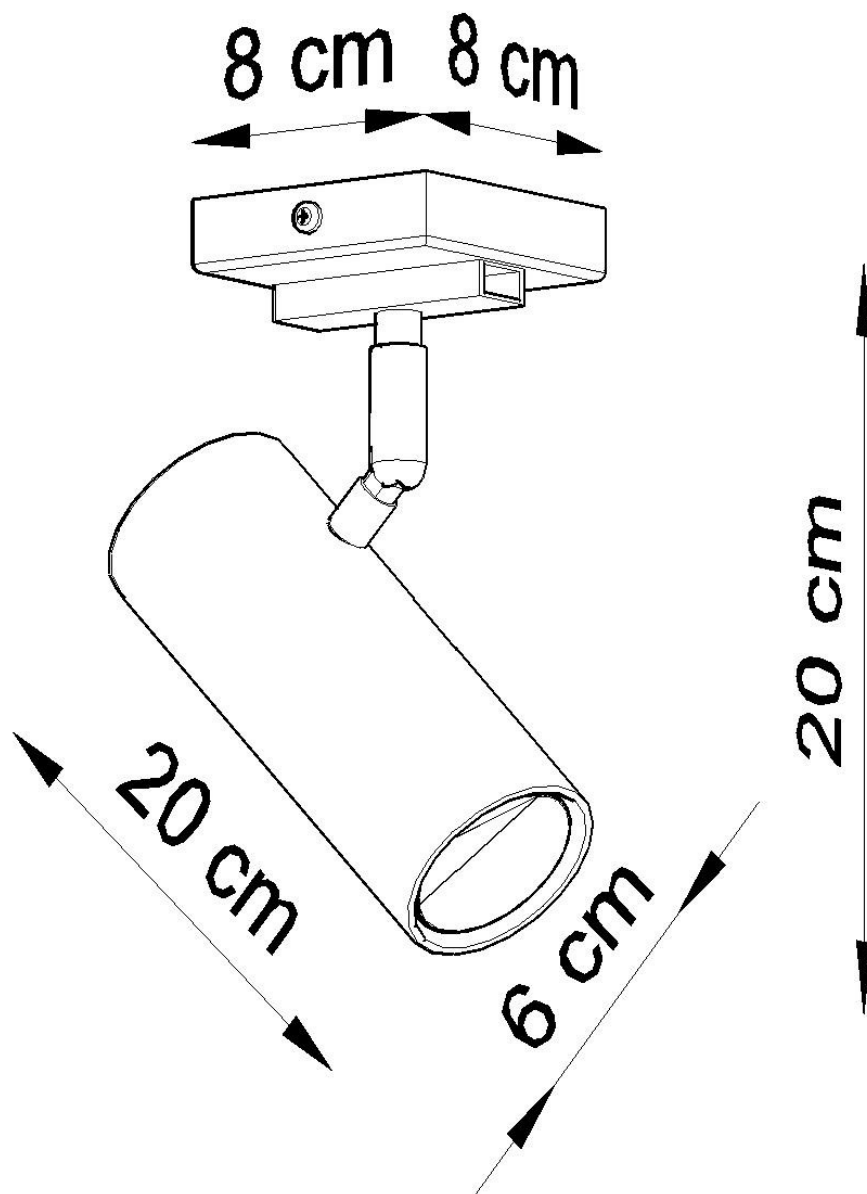

Aplique de techo DIREZIONE 1 negro, GU10

ESPECIFICACIONES

Puntos de Luz	1
Alimentación	AC220V
Casquillo	GU10
Otros	Housing
Color	negro
Interior-exterior	Interior
Protección IP	IP20
Estilo	moderno
Estancia	salon

Referencia

LD2021078

Dimensiones del producto

80x80x200mm

Dimensiones del packaging

31x17x12cm

DETALLES

Diseñadores de lámparas, más y más a menudo sorprendentes con ideas originales, la mejor prueba es la serie de lámparas DIREZIONE. A pesar del diseño original, es una proposición universal: el color clásico garantiza la posibilidad de igualar a varios diseños. La lámpara es una excelente opción, no solo para un apartamento, con su ayuda, puede organizar una oficina atractiva, con una iluminación óptima de un espacio específico. Vale la pena prestar atención a la forma específica de la pantalla en

forma de un cilindro. ¡La elegancia atemporal nunca saldrá de moda!

Bombilla: GU10, 1x40W, 50Hz, 220V, IP20

Bombilla no incluida.

Dimensiones: 8/8/20 cm.

Material: Acero

De color negro

Ficha técnica

Aplique de techo DIREZIONE 1 negro, GU10

LEDBOX®

ESQUEMA DE INSTALACIÓN

Ficha técnica

Aplique de techo DIREZIONE 1 negro, GU10

LEDBOX®

GALERIA

AVISO

Datos sujetos a cambios sin aviso. Excepto errores y omisiones. Asegúrese de utilizar el archivo más reciente posible.