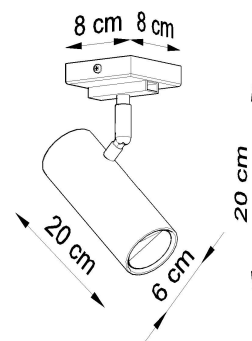

Referencia

LD2021078

Dimensiones del producto

80x80x200mm

Dimensiones del packaging

31x17x12cm

DETALLES

Diseñadores de lámparas, más y más a menudo sorprendentes con ideas originales, la mejor prueba es la serie de lámparas DIREZIONE. A pesar del diseño original, es una proposición universal: el color clásico garantiza la posibilidad de igualar a varios diseños. La lámpara es una excelente opción, no solo para un apartamento, con su ayuda, puede organizar una oficina atractiva, con una iluminación óptima de un espacio específico. Vale la pena prestar atención a la forma específica de la pantalla en

forma de un cilindro. ¡La elegancia atemporal nunca saldrá de moda!

Bombilla: GU10, 1x40W, 50Hz, 220V, IP20

Bombilla no incluida.

Dimensiones: 8/8/20 cm.

Material: Acero

De color negro

Ficha técnica

Aplique de techo DIREZIONE 1 negro, GU10

LEDBOX®

ESQUEMA DE INSTALACIÓN

Ficha técnica

Aplique de techo DIREZIONE 1 negro, GU10

LEDBOX®

GALERIA

AVISO

Datos sujetos a cambios sin aviso. Excepto errores y omisiones. Asegúrese de utilizar el archivo más reciente posible.