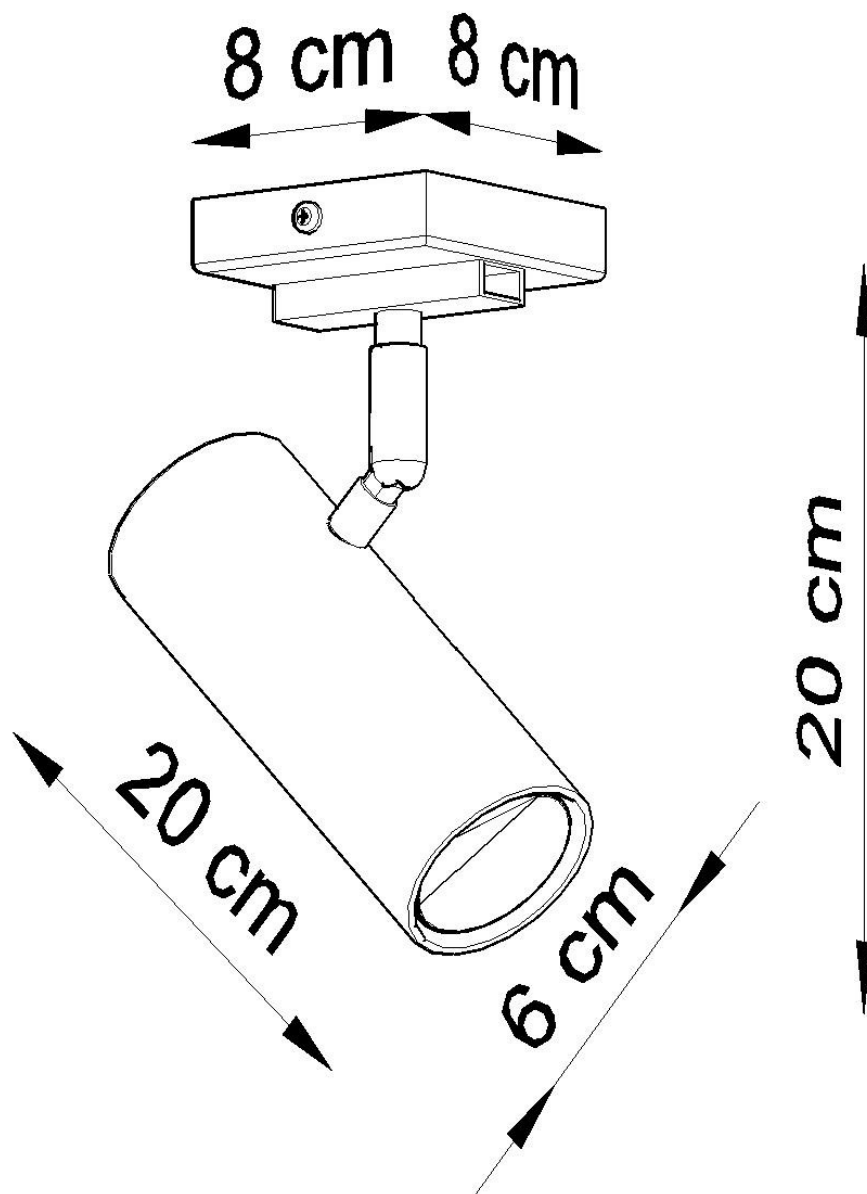

#### Dimensiones del producto

80x80x200mm

#### Dimensiones del packaging

31x17x12cm

forma de un cilindro. ¡La elegancia atemporal nunca saldrá de moda!

Bombilla: GU10, 1x40W, 50Hz, 220V, IP20

Bombilla no incluida.

Dimensiones: 8/8/20 cm.

Material: Acero

De color negro

## Ficha técnica

Aplique de techo DIREZIONE 1 negro, GU10

LEDBOX®