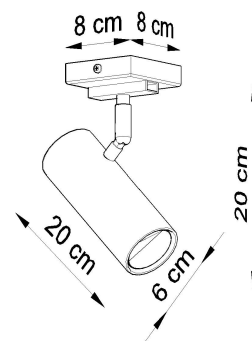

Referencia

LD2021078

Dimensiones del producto

80x80x200mm

Dimensiones del packaging

31x17x12cm

DETALLES

Diseñadores de lámparas, más y más a menudo sorprendentes con ideas originales, la mejor prueba es la serie de lámparas DIREZIONE. A pesar del diseño original, es una proposición universal: el color clásico garantiza la posibilidad de igualar a varios diseños. La lámpara es una excelente opción, no solo para un apartamento, con su ayuda, puede organizar una oficina atractiva, con una iluminación óptima de un espacio específico. Vale la pena prestar atención a la forma específica de la pantalla en

forma de un cilindro. ¡La elegancia atemporal nunca saldrá de moda!

Bombilla: GU10, 1x40W, 50Hz, 220V, IP20

Bombilla no incluida.

Dimensiones: 8/8/20 cm.

Material: Acero

De color negro

Ficha técnica

Aplique de techo DIREZIONE 1 negro, GU10

LEDBOX[®]

ESQUEMA DE INSTALACIÓN

Ficha técnica

Aplique de techo DIREZIONE 1 negro, GU10

LEDBOX®

GALERIA

AVISO

Datos sujetos a cambios sin aviso. Excepto errores y omisiones. Asegúrese de utilizar el archivo más reciente posible.