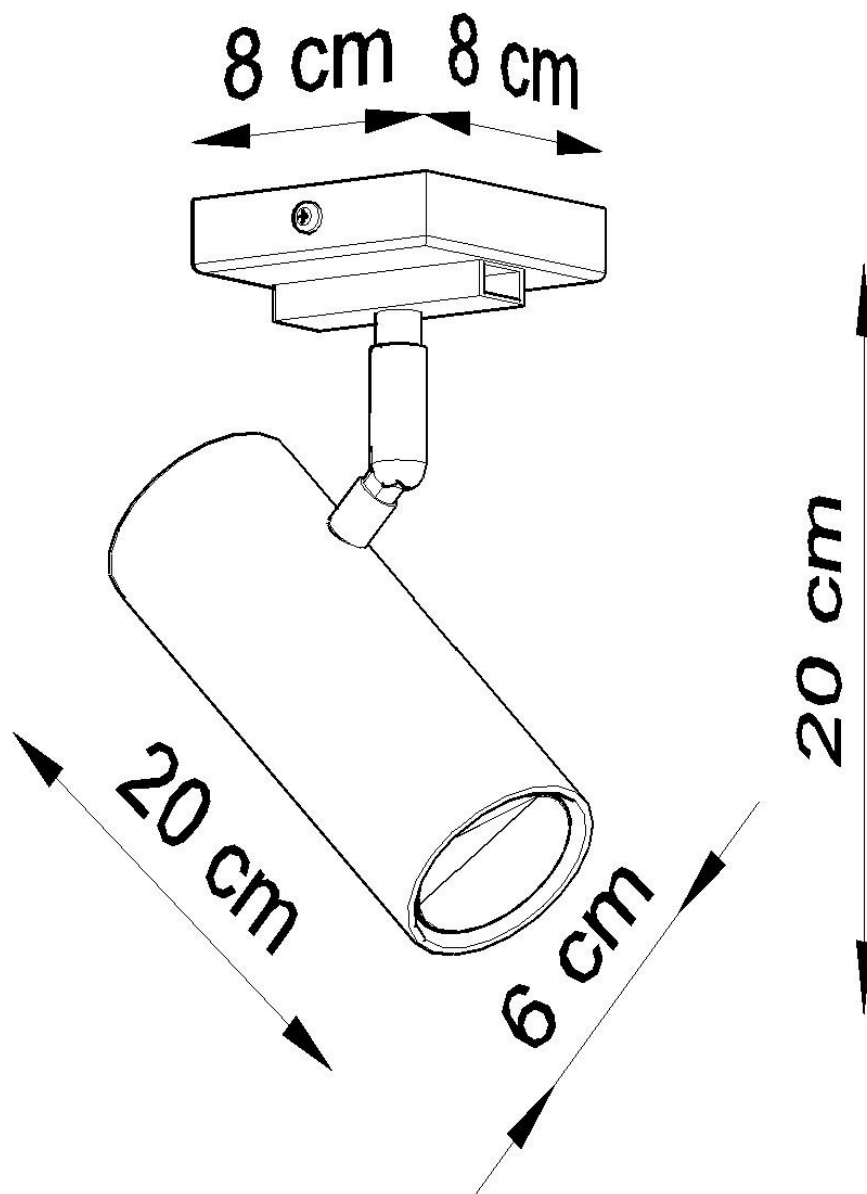

Aplique de techo DIREZIONE 1 negro, GU10

ESPECIFICACIONES

Puntos de Luz	1
Alimentación	AC220V
Casquillo	GU10
Otros	Housing
Color	negro
Interior-exterior	Interior
Protección IP	IP20
Estilo	moderno
Estancia	salon

Referencia

LD2021078

Dimensiones del producto

80x80x200mm

Dimensiones del packaging

31x17x12cm

DETALLES

Diseñadores de lámparas, más y más a menudo sorprendentes con ideas originales, la mejor prueba es la serie de lámparas DIREZIONE. A pesar del diseño original, es una proposición universal: el color clásico garantiza la posibilidad de igualar a varios diseños. La lámpara es una excelente opción, no solo para un apartamento, con su ayuda, puede organizar una oficina atractiva, con una iluminación óptima de un espacio específico. Vale la pena prestar atención a la forma específica de la pantalla en

forma de un cilindro. ¡La elegancia atemporal nunca saldrá de moda!

Bombilla: GU10, 1x40W, 50Hz, 220V, IP20

Bombilla no incluida.

Dimensiones: 8/8/20 cm.

Material: Acero

De color negro

Ficha técnica

Aplique de techo DIREZIONE 1 negro, GU10

LEDBOX[®]

ESQUEMA DE INSTALACIÓN

Ficha técnica

Aplique de techo DIREZIONE 1 negro, GU10

LEDBOX®

GALERIA

AVISO

Datos sujetos a cambios sin aviso. Excepto errores y omisiones. Asegúrese de utilizar el archivo más reciente posible.