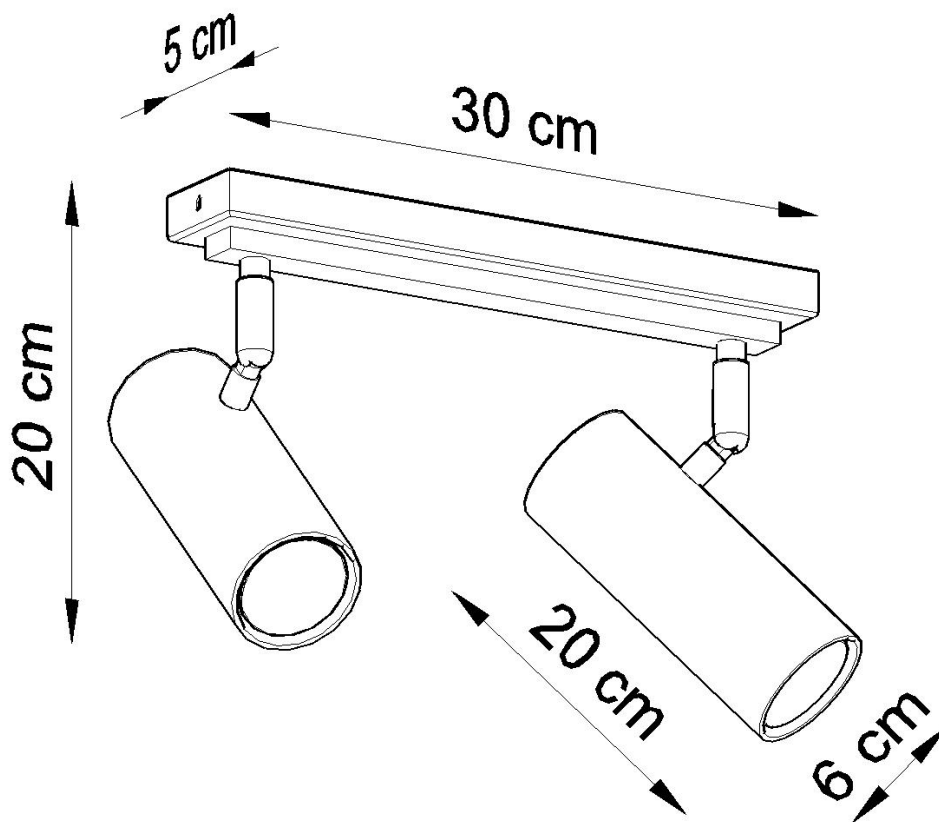

Aplique de techo DIREZIONE 2 negro, GU10

ESPECIFICACIONES

Puntos de Luz	2
Alimentación	AC220V
Casquillo	GU10
Otros	Housing
Color	negro
Interior-externo	Interior
Protección IP	IP20
Estilo	moderno
Estancia	salon

Referencia

LD2021079

Dimensiones del producto

300x60x200mm

Dimensiones del packaging

40x20x15cm

DETALLES

Diseñadores de lámparas, más y más a menudo sorprendentes con ideas originales, la mejor prueba es la serie de lámparas DIREZIONE. A pesar del diseño original, es una proposición universal: el color clásico garantiza la posibilidad de igualar a varios diseños. La lámpara es una excelente opción, no solo para un apartamento, con su ayuda, puede organizar una oficina atractiva, con una iluminación óptima de un espacio específico. Vale la pena prestar atención a la forma específica de la pantalla en

forma de un cilindro. ¡La elegancia atemporal nunca saldrá de moda!

Bombilla: GU10, 2x40W, 50Hz, 220V, IP20

Bombilla no incluida.

Dimensiones: 30/6/20 cm.

Material: Acero

De color negro

Ficha técnica

Aplique de techo DIREZIONE 2 negro, GU10

LEDBOX[®]

ESQUEMA DE INSTALACIÓN

GALERIA

AVISO

Datos sujetos a cambios sin aviso. Excepto errores y omisiones. Asegúrese de utilizar el archivo más

Ficha técnica

Aplique de techo DIREZIONE 2 negro, GU10

LEDBOX®