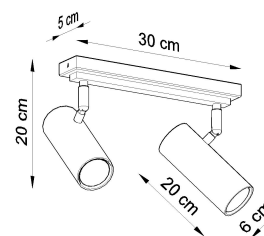

GALERIA

AVISO

Datos sujetos a cambios sin aviso. Excepto errores y omisiones. Asegúrese de utilizar el archivo más