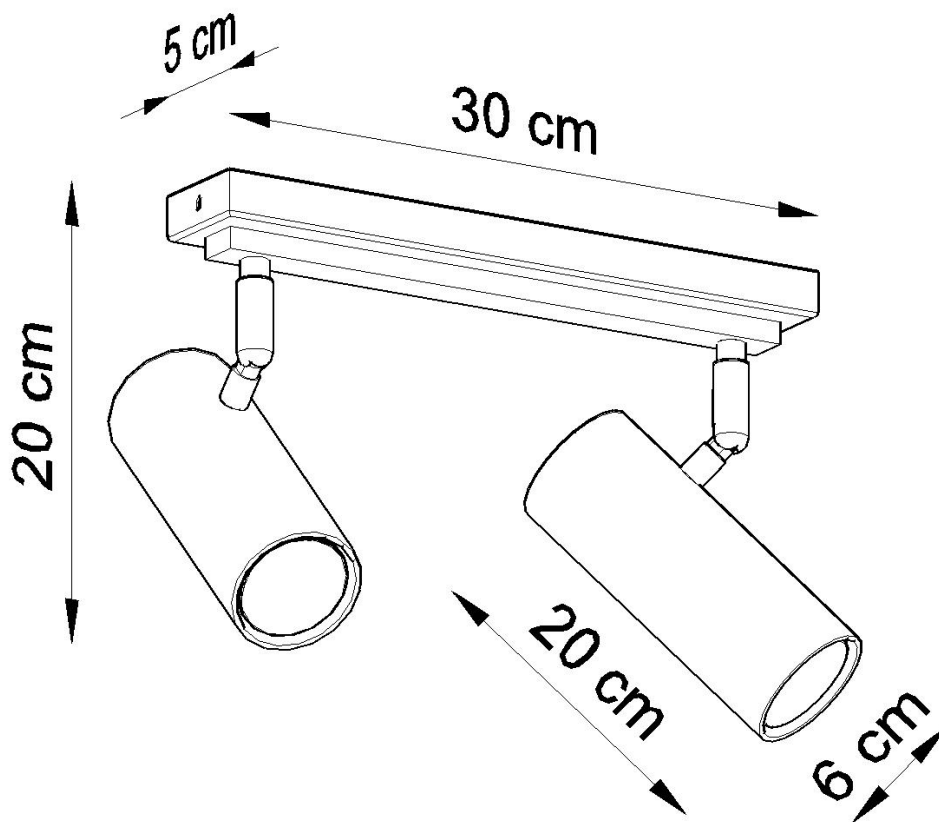

Aplique de techo DIREZIONE 2 negro, GU10

ESPECIFICACIONES

Puntos de Luz	2
Alimentación	AC220V
Casquillo	GU10
Otros	Housing
Color	negro
Interior-exterior	Interior
Protección IP	IP20
Estilo	moderno
Estancia	salon

Referencia

LD2021079

Dimensiones del producto

300x60x200mm

Dimensiones del packaging

40x20x15cm

DETALLES

Diseñadores de lámparas, más y más a menudo sorprendentes con ideas originales, la mejor prueba es la serie de lámparas DIREZIONE. A pesar del diseño original, es una proposición universal: el color clásico garantiza la posibilidad de igualar a varios diseños. La lámpara es una excelente opción, no solo para un apartamento, con su ayuda, puede organizar una oficina atractiva, con una iluminación óptima de un espacio específico. Vale la pena prestar atención a la forma específica de la pantalla en

forma de un cilindro. ¡La elegancia atemporal nunca saldrá de moda!

Bombilla: GU10, 2x40W, 50Hz, 220V, IP20

Bombilla no incluida.

Dimensiones: 30/6/20 cm.

Material: Acero

De color negro

Ficha técnica

Aplique de techo DIREZIONE 2 negro, GU10

LEDBOX[®]

ESQUEMA DE INSTALACIÓN

GALERIA

AVISO

Datos sujetos a cambios sin aviso. Excepto errores y omisiones. Asegúrese de utilizar el archivo más

Ficha técnica

Aplique de techo DIREZIONE 2 negro, GU10

LEDBOX®