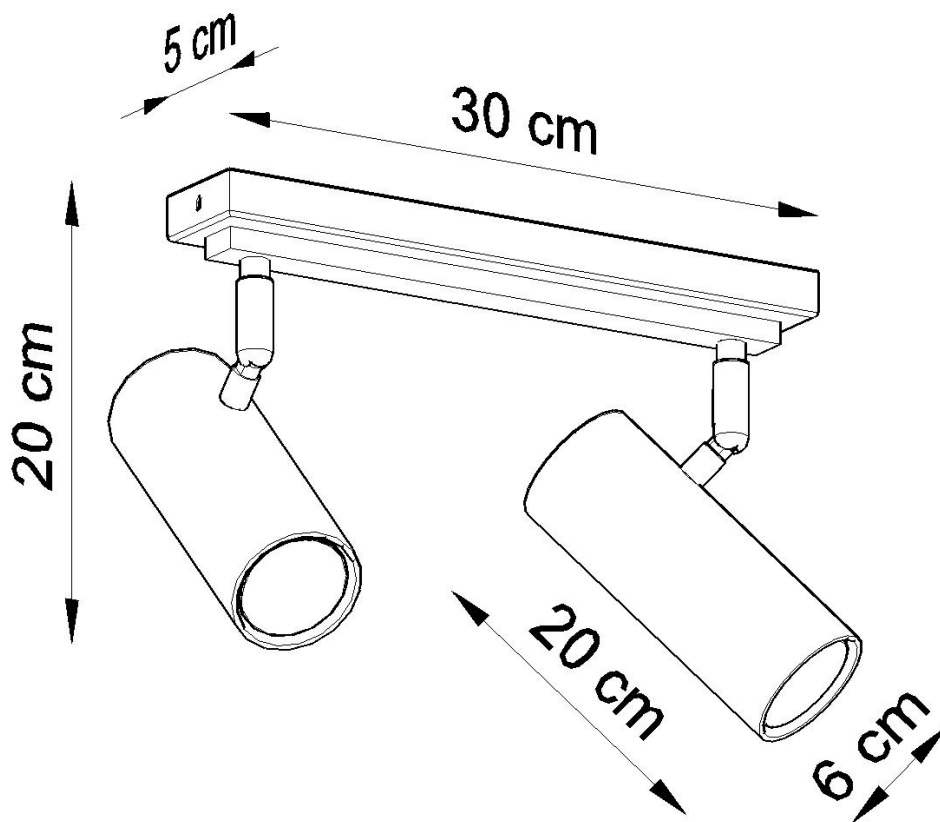

Aplique de techo DIREZIONE 2 negro, GU10

ESPECIFICACIONES

Puntos de Luz	2
Alimentación	AC220V
Casquillo	GU10
Otros	Housing
Color	negro
Interior-exterior	Interior
Protección IP	IP20
Estilo	moderno
Estancia	salon

Referencia

LD2021079

Dimensiones del producto

300x60x200mm

Dimensiones del packaging

40x20x15cm

DETALLES

Diseñadores de lámparas, más y más a menudo sorprendentes con ideas originales, la mejor prueba es la serie de lámparas DIREZIONE. A pesar del diseño original, es una proposición universal: el color clásico garantiza la posibilidad de igualar a varios diseños. La lámpara es una excelente opción, no solo para un apartamento, con su ayuda, puede organizar una oficina atractiva, con una iluminación óptima de un espacio específico. Vale la pena prestar atención a la forma específica de la pantalla en

forma de un cilindro. ¡La elegancia atemporal nunca saldrá de moda!

Bombilla: GU10, 2x40W, 50Hz, 220V, IP20

Bombilla no incluida.

Dimensiones: 30/6/20 cm.

Material: Acero

De color negro

Ficha técnica

Aplique de techo DIREZIONE 2 negro, GU10

LEDBOX[®]

ESQUEMA DE INSTALACIÓN

GALERIA

AVISO

Datos sujetos a cambios sin aviso. Excepto errores y omisiones. Asegúrese de utilizar el archivo más

Ficha técnica

Aplique de techo DIREZIONE 2 negro, GU10

LEDBOX®