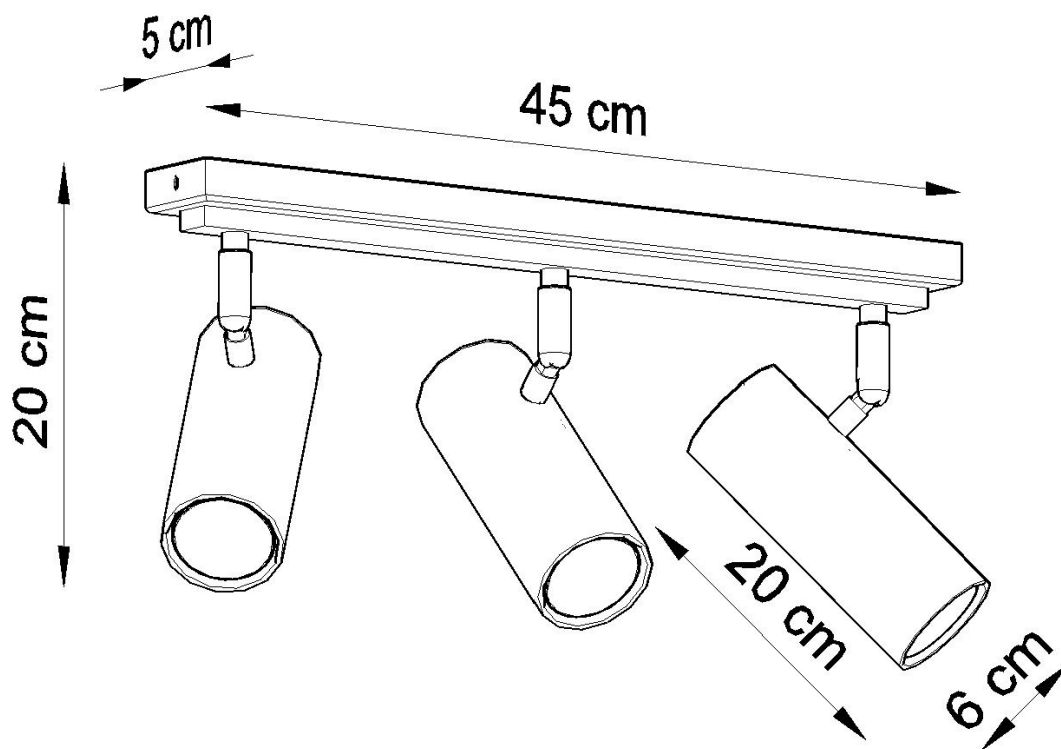

ESQUEMA DE INSTALACIÓN