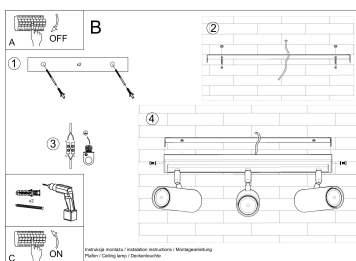

GALERIA

AVISO

Datos sujetos a cambios sin aviso. Excepto errores y omisiones. Asegúrese de utilizar el archivo más reciente posible.