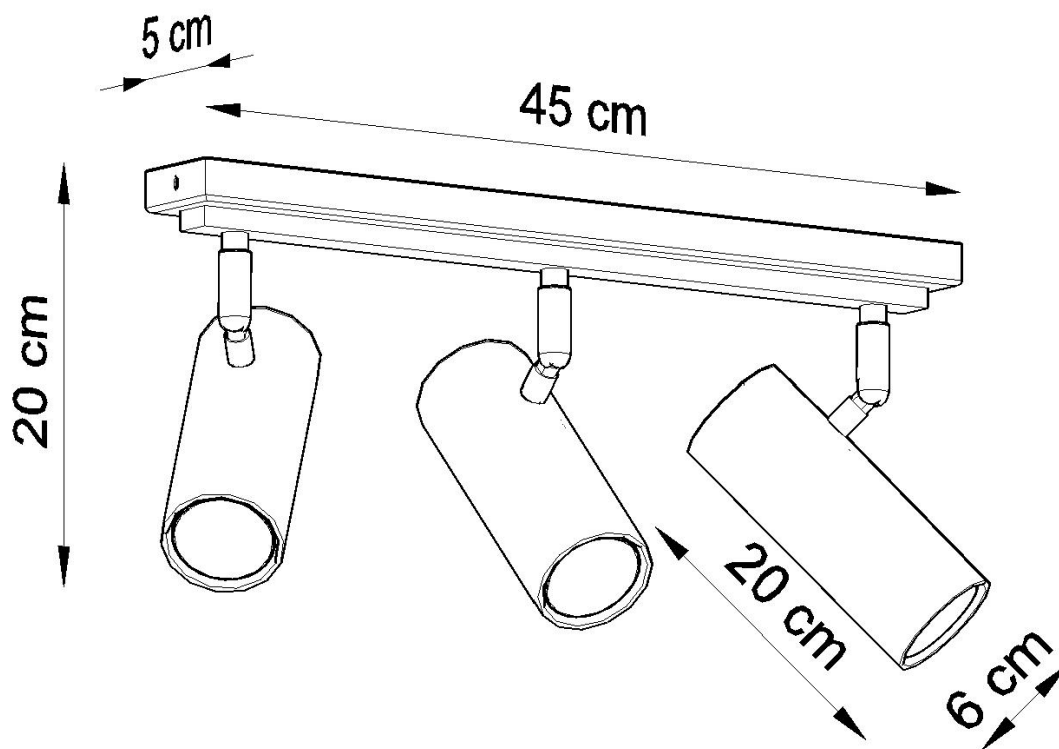

ESQUEMA DE INSTALACIÓN