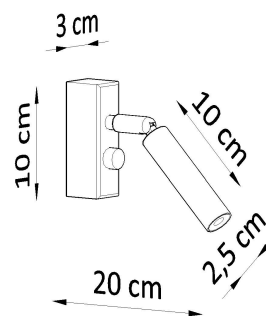

Ficha técnica

Aplicador de pared EYETECH 1 negro, G9

LEDBOX®

AVISO

Datos sujetos a cambios sin aviso. Excepto errores y omisiones. Asegúrese de utilizar el archivo más reciente posible.