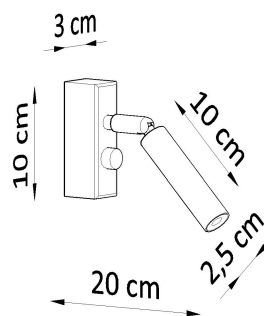

Ficha técnica

Aplique de pared EYETECH 1 negro, G9

LEDBOX®

AVISO

Datos sujetos a cambios sin aviso. Excepto errores y omisiones. Asegúrese de utilizar el archivo más reciente posible.