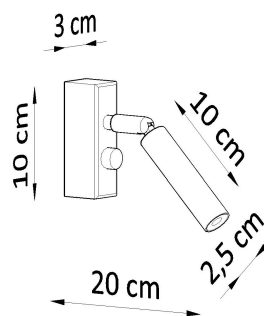

Ficha técnica

Aplicador de pared EYETECH 1 negro, G9

LEDBOX®

AVISO

Datos sujetos a cambios sin aviso. Excepto errores y omisiones. Asegúrese de utilizar el archivo más reciente posible.