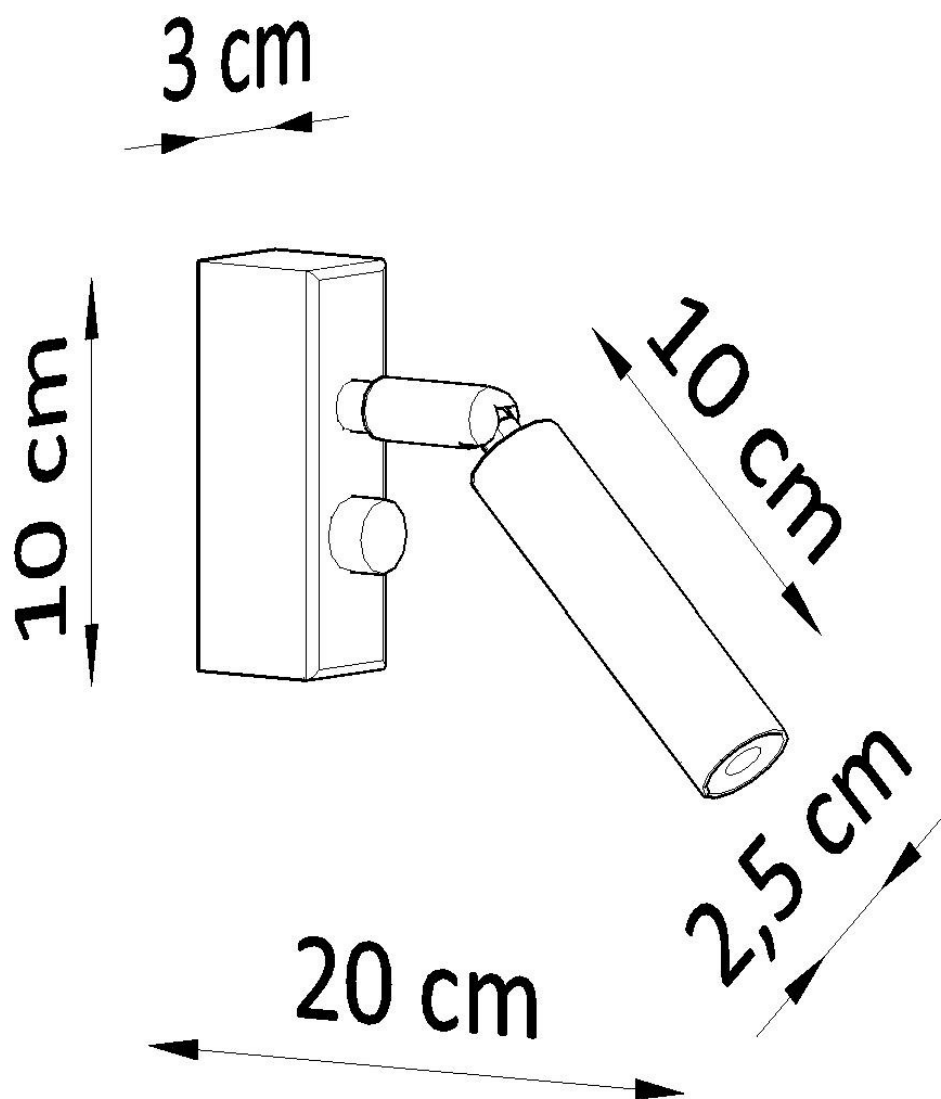

Ficha técnica

Aplique de pared EYETECH 1 negro, G9

LEDBOX®