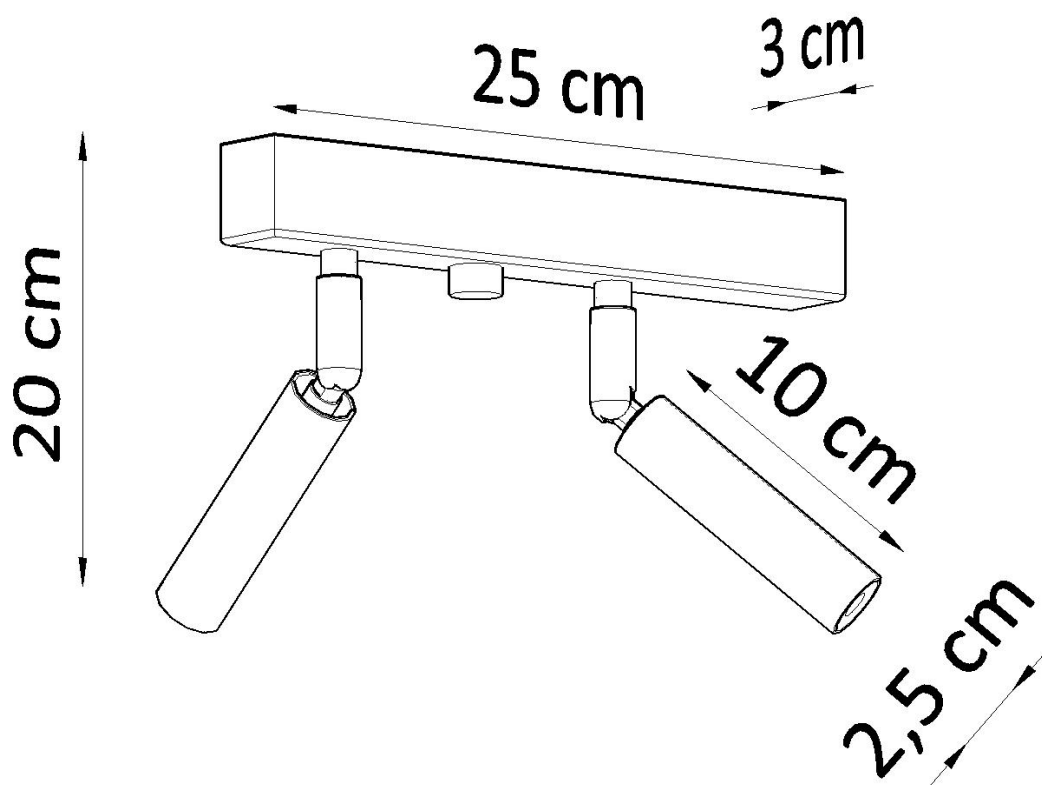

Referencia

LD2021082

Dimensiones del producto

250x30x200mm

Dimensiones del packaging

31,5x15x15cm

DETALLES

Si estás buscando una película clásica de una manera moderna, no podrías haberlo hecho mejor. El eyetech funcionará perfectamente en el pasillo, que se iluminará y le dará un encanto. También puede usarlo como una iluminación de puntos de la cocina, sobre la encimera de la cocina, no solo tendrá un papel decorativo, sino también un papel práctico. En otras habitaciones, como el baño o la sala de estar, eyetech también se puede utilizar. En otras

palabras, es una adición perfecta a cualquier lugar de su casa.

Bombilla: G9, 2x40W, 50Hz, 220V, IP20

Bombilla no incluida.

Dimensiones: 25/3/20 cm.

Material: Acero

De color negro

ESQUEMA DE INSTALACIÓN

Ficha técnica