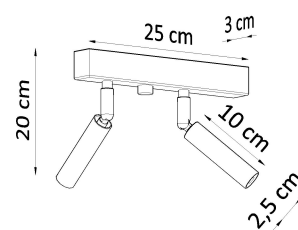

Ficha técnica

Aplique de techo EYETECH 2 negro, G9

LEDBOX®

GALERIA

AVISO

Datos sujetos a cambios sin aviso. Excepto errores y omisiones. Asegúrese de utilizar el archivo más