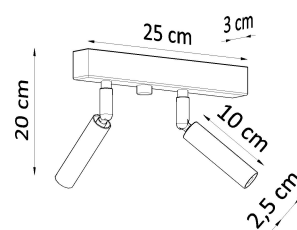

Ficha técnica

Aplique de techo EYETECH 2 negro, G9

LEDBOX®

GALERIA

AVISO

Datos sujetos a cambios sin aviso. Excepto errores y omisiones. Asegúrese de utilizar el archivo más