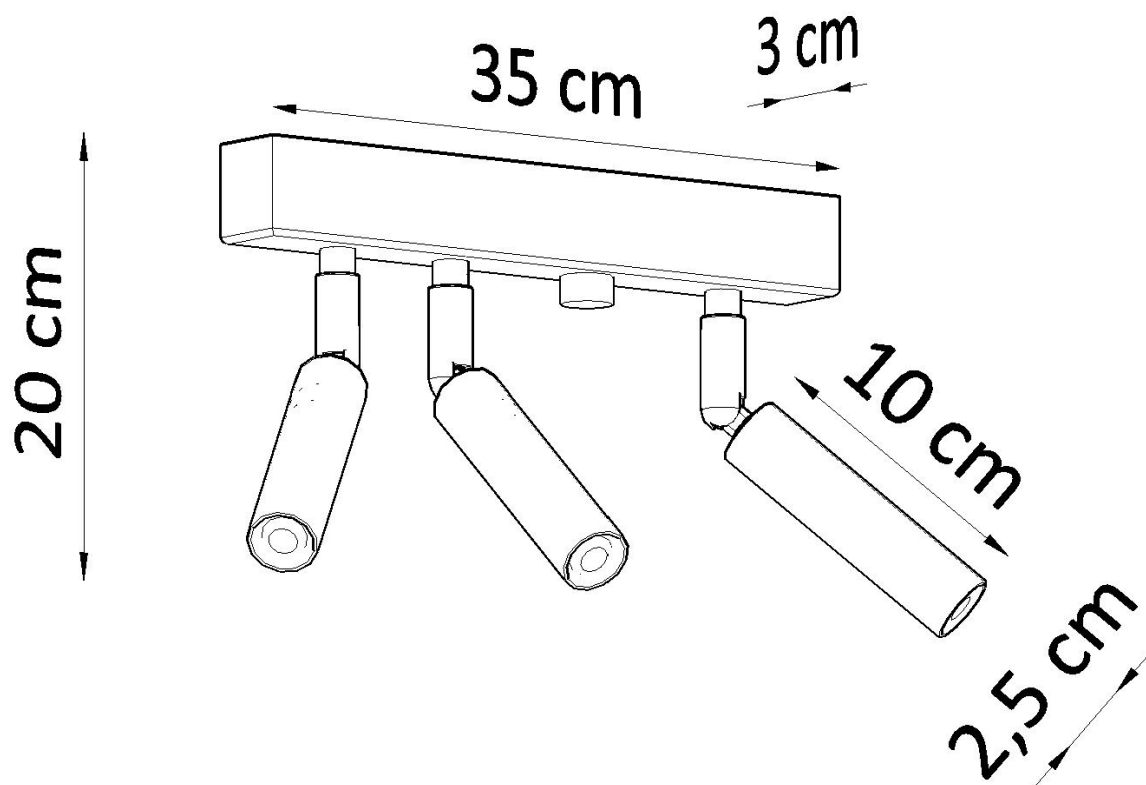

Referencia

LD2021083

Dimensiones del producto

350x30x200mm

Dimensiones del packaging

46,5x18,5x13cm

DETALLES

Si estás buscando una película clásica de una manera moderna, no podrías haberlo hecho mejor. El eyetech funcionará perfectamente en el pasillo, que se iluminará y le dará un encanto. También puede usarlo como una iluminación de puntos de la cocina, sobre la encimera de la cocina, no solo tendrá un papel decorativo, sino también un papel práctico. En otras habitaciones, como el baño o la sala de estar, eyetech también se puede utilizar. En otras

palabras, es una adición perfecta a cualquier lugar de su casa.

Bombilla: G9, 3x40W, 50Hz, 220V, IP20

Bombilla no incluida.

Dimensiones: 35/3/20 cm.

Material: Acero

De color negro

ESQUEMA DE INSTALACIÓN

GALERIA