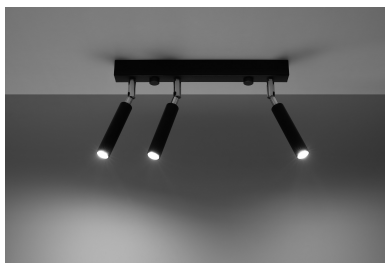

Aplique de techo EYETECH 3 negro, G9

ESPECIFICACIONES

Puntos de Luz	3
Alimentación	AC220V
Casquillo	G9
Otros	Housing
Color	negro
Interior-exterior	Interior
Protección IP	IP20
Estilo	moderno
Estancia	salon

Referencia

LD2021083

Dimensiones del producto

350x30x200mm

Dimensiones del packaging

46,5x18,5x13cm

DETALLES

Si estás buscando una película clásica de una manera moderna, no podrías haberlo hecho mejor. El eyetech funcionará perfectamente en el pasillo, que se iluminará y le dará un encanto. También puede usarlo como una iluminación de puntos de la cocina, sobre la encimera de la cocina, no solo tendrá un papel decorativo, sino también un papel práctico. En otras habitaciones, como el baño o la sala de estar, eyetech también se puede utilizar. En otras

palabras, es una adición perfecta a cualquier lugar de su casa.

Bombilla: G9, 3x40W, 50Hz, 220V, IP20

Bombilla no incluida.

Dimensiones: 35/3/20 cm.

Material: Acero

De color negro

ESQUEMA DE INSTALACIÓN

GALERIA

AVISO

Datos sujetos a cambios sin aviso. Excepto errores y omisiones. Asegúrese de utilizar el archivo más

Ficha técnica

Aplique de techo EYETECH 3 negro, G9

LEDBOX[®]

reciente posible.