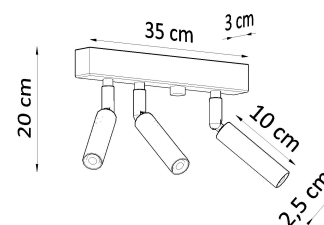

GALERIA

AVISO

Datos sujetos a cambios sin aviso. Excepto errores y omisiones. Asegúrese de utilizar el archivo más