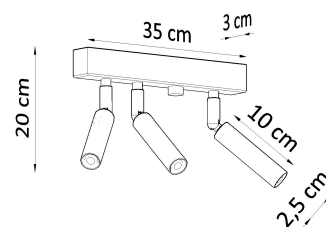

Referencia

LD2021083

Dimensiones del producto

350x30x200mm

Dimensiones del packaging

46,5x18,5x13cm

DETALLES

Si estás buscando una película clásica de una manera moderna, no podrías haberlo hecho mejor. El eyetech funcionará perfectamente en el pasillo, que se iluminará y le dará un encanto. También puede usarlo como una iluminación de puntos de la cocina, sobre la encimera de la cocina, no solo tendrá un papel decorativo, sino también un papel práctico. En otras habitaciones, como el baño o la sala de estar, eyetech también se puede utilizar. En otras

palabras, es una adición perfecta a cualquier lugar de su casa.

Bombilla: G9, 3x40W, 50Hz, 220V, IP20

Bombilla no incluida.

Dimensiones: 35/3/20 cm.

Material: Acero

De color negro

ESQUEMA DE INSTALACIÓN

GALERIA