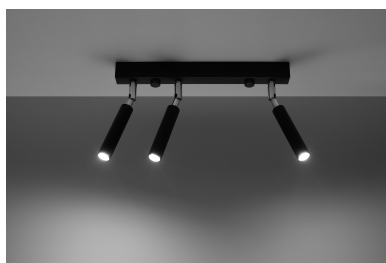

GALERIA

AVISO

Datos sujetos a cambios sin aviso. Excepto errores y omisiones. Asegúrese de utilizar el archivo más