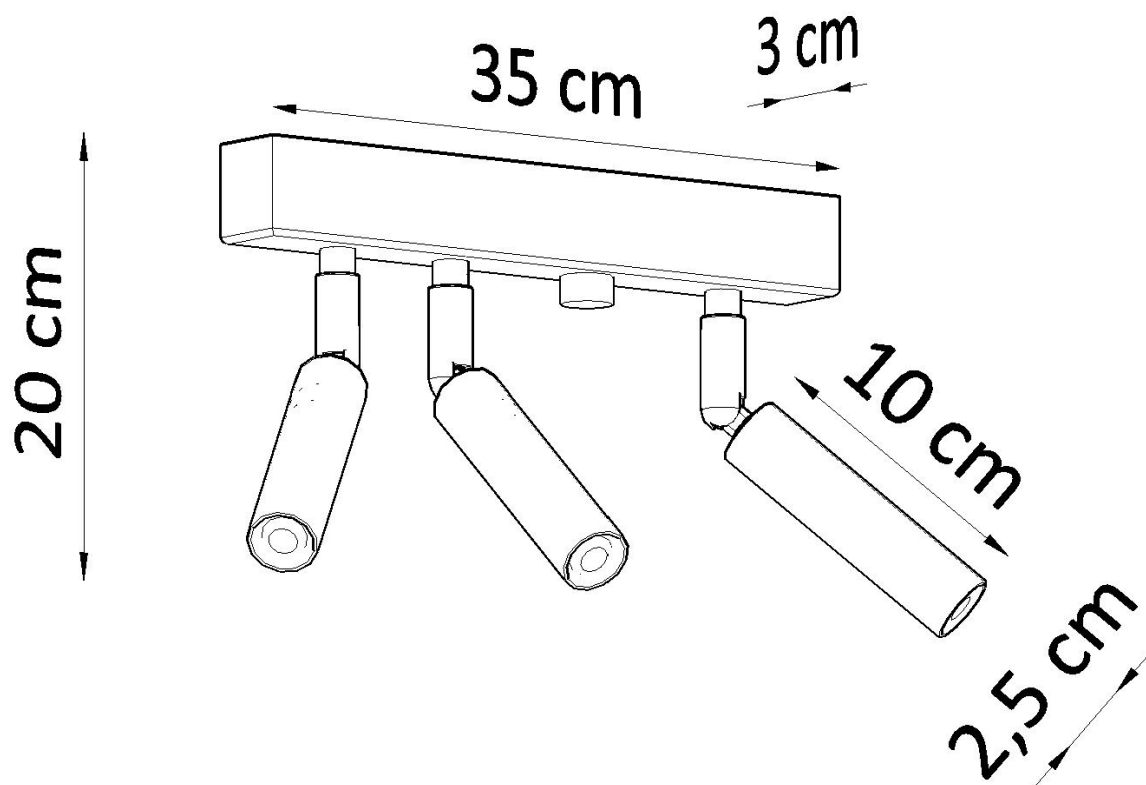

ESQUEMA DE INSTALACIÓN