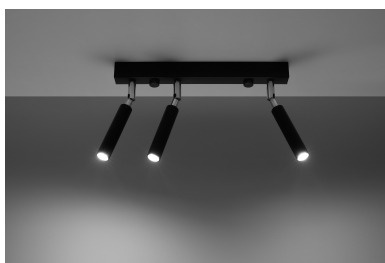

Aplique de techo EYETECH 3 negro, G9

ESPECIFICACIONES

Puntos de Luz	3
Alimentación	AC220V
Casquillo	G9
Otros	Housing
Color	negro
Interior-exterior	Interior
Protección IP	IP20
Estilo	moderno
Estancia	salon

Referencia

LD2021083

Dimensiones del producto

350x30x200mm

Dimensiones del packaging

46,5x18,5x13cm

DETALLES

Si estás buscando una película clásica de una manera moderna, no podrías haberlo hecho mejor. El eyetech funcionará perfectamente en el pasillo, que se iluminará y le dará un encanto. También puede usarlo como una iluminación de puntos de la cocina, sobre la encimera de la cocina, no solo tendrá un papel decorativo, sino también un papel práctico. En otras habitaciones, como el baño o la sala de estar, eyetech también se puede utilizar. En otras

palabras, es una adición perfecta a cualquier lugar de su casa.

Bombilla: G9, 3x40W, 50Hz, 220V, IP20

Bombilla no incluida.

Dimensiones: 35/3/20 cm.

Material: Acero

De color negro

ESQUEMA DE INSTALACIÓN

GALERIA