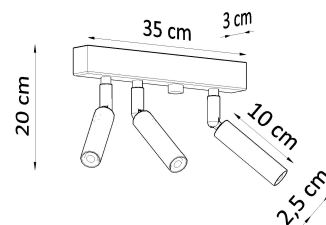

Referencia

LD2021083

Dimensiones del producto

350x30x200mm

Dimensiones del packaging

46,5x18,5x13cm

DETALLES

Si estás buscando una película clásica de una manera moderna, no podrías haberlo hecho mejor. El eyetech funcionará perfectamente en el pasillo, que se iluminará y le dará un encanto. También puede usarlo como una iluminación de puntos de la cocina, sobre la encimera de la cocina, no solo tendrá un papel decorativo, sino también un papel práctico. En otras habitaciones, como el baño o la sala de estar, eyetech también se puede utilizar. En otras

palabras, es una adición perfecta a cualquier lugar de su casa.

Bombilla: G9, 3x40W, 50Hz, 220V, IP20

Bombilla no incluida.

Dimensiones: 35/3/20 cm.

Material: Acero

De color negro

ESQUEMA DE INSTALACIÓN

GALERIA