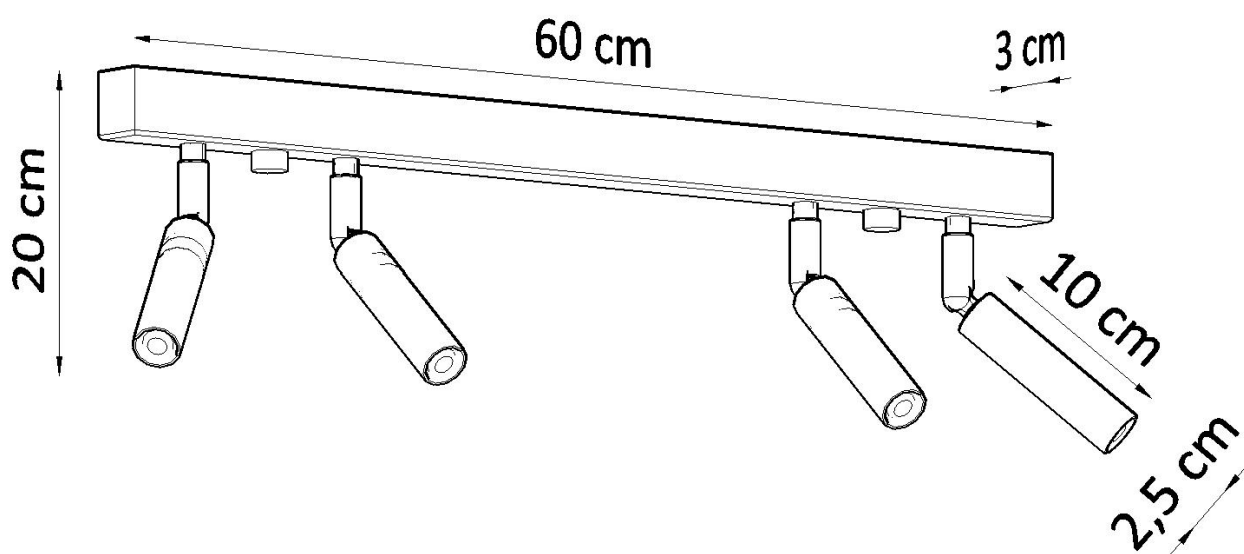

Aplique de techo EYETECH 4 negro, G9

ESPECIFICACIONES

Puntos de Luz	4
Alimentación	AC220V
Casquillo	G9
Otros	Housing
Color	negro
Interior-externo	Interior
Protección IP	IP20
Estilo	moderno
Estancia	salon

Referencia

LD2021084

Dimensiones del producto

600x30x200mm

Dimensiones del packaging

82,5x17,5x11cm

DETALLES

Si estás buscando una película clásica de una manera moderna, no podrías haberlo hecho mejor. El eyetech funcionará perfectamente en el pasillo, que se iluminará y le dará un encanto. También puede usarlo como una iluminación de puntos de la cocina, sobre la encimera de la cocina, no solo tendrá un papel decorativo, sino también un papel práctico. En otras habitaciones, como el baño o la sala de estar, eyetech también se puede utilizar. En otras

palabras, es una adición perfecta a cualquier lugar de su casa.

Bombilla: G9, 4x40W, 50Hz, 220V, IP20

Bombilla no incluida.

Dimensiones: 60/3/20 cm.

Material: Acero

De color negro

ESQUEMA DE INSTALACIÓN

GALERIA