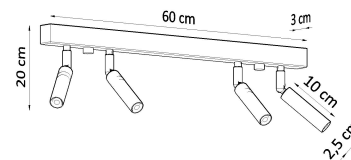

Referencia

LD2021084

Dimensiones del producto

600x30x200mm

Dimensiones del packaging

82,5x17,5x11cm

DETALLES

Si estás buscando una película clásica de una manera moderna, no podrías haberlo hecho mejor. El eyetech funcionará perfectamente en el pasillo, que se iluminará y le dará un encanto. También puede usarlo como una iluminación de puntos de la cocina, sobre la encimera de la cocina, no solo tendrá un papel decorativo, sino también un papel práctico. En otras habitaciones, como el baño o la sala de estar, eyetech también se puede utilizar. En otras

palabras, es una adición perfecta a cualquier lugar de su casa.

Bombilla: G9, 4x40W, 50Hz, 220V, IP20

Bombilla no incluida.

Dimensiones: 60/3/20 cm.

Material: Acero

De color negro

ESQUEMA DE INSTALACIÓN

GALERIA