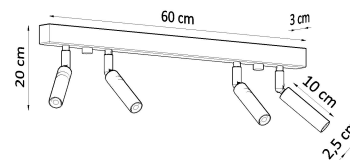

Referencia

LD2021084

Dimensiones del producto

600x30x200mm

Dimensiones del packaging

82,5x17,5x11cm

DETALLES

Si estás buscando una película clásica de una manera moderna, no podrías haberlo hecho mejor. El eyetech funcionará perfectamente en el pasillo, que se iluminará y le dará un encanto. También puede usarlo como una iluminación de puntos de la cocina, sobre la encimera de la cocina, no solo tendrá un papel decorativo, sino también un papel práctico. En otras habitaciones, como el baño o la sala de estar, eyetech también se puede utilizar. En otras

palabras, es una adición perfecta a cualquier lugar de su casa.

Bombilla: G9, 4x40W, 50Hz, 220V, IP20

Bombilla no incluida.

Dimensiones: 60/3/20 cm.

Material: Acero

De color negro

ESQUEMA DE INSTALACIÓN

GALERIA