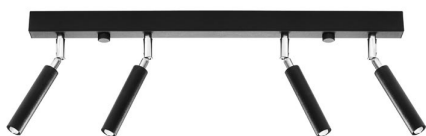

## Aplique de techo EYETECH 4 negro, G9

### ESPECIFICACIONES

Puntos de Luz	4
Alimentación	AC220V
Casquillo	G9
Otros	Housing
Color	negro
Interior-exterior	Interior
Protección IP	IP20
Estilo	moderno
Estancia	salon

#### Dimensiones del producto

600x30x200mm

palabras, es una adición perfecta a cualquier lugar de su casa.

Bombilla: G9, 4x40W, 50Hz, 220V, IP20

Bombilla no incluida.

Dimensiones: 60/3/20 cm.

Material: Acero

De color negro