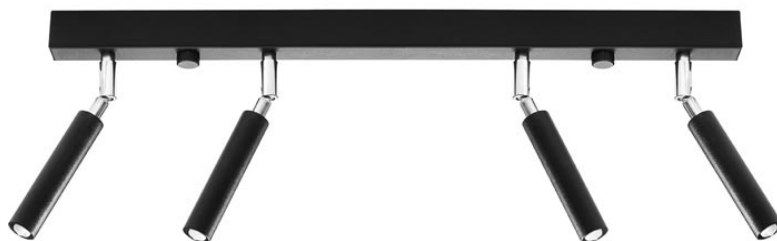

Aplique de techo EYETECH 4 negro, G9

ESPECIFICACIONES

Puntos de Luz	4
Alimentación	AC220V
Casquillo	G9
Otros	Housing
Color	negro
Interior-externo	Interior
Protección IP	IP20
Estilo	moderno
Estancia	salon

Referencia

LD2021084

Dimensiones del producto

600x30x200mm

Dimensiones del packaging

82,5x17,5x11cm

DETALLES

Si estás buscando una película clásica de una manera moderna, no podrías haberlo hecho mejor. El eyetech funcionará perfectamente en el pasillo, que se iluminará y le dará un encanto. También puede usarlo como una iluminación de puntos de la cocina, sobre la encimera de la cocina, no solo tendrá un papel decorativo, sino también un papel práctico. En otras habitaciones, como el baño o la sala de estar, eyetech también se puede utilizar. En otras

palabras, es una adición perfecta a cualquier lugar de su casa.

Bombilla: G9, 4x40W, 50Hz, 220V, IP20

Bombilla no incluida.

Dimensiones: 60/3/20 cm.

Material: Acero

De color negro

ESQUEMA DE INSTALACIÓN

GALERIA

AVISO

Datos sujetos a cambios sin aviso. Excepto errores y omisiones. Asegúrese de utilizar el archivo más

Ficha técnica

Aplique de techo EYETECH 4 negro, G9

LEDBOX®

reciente posible.