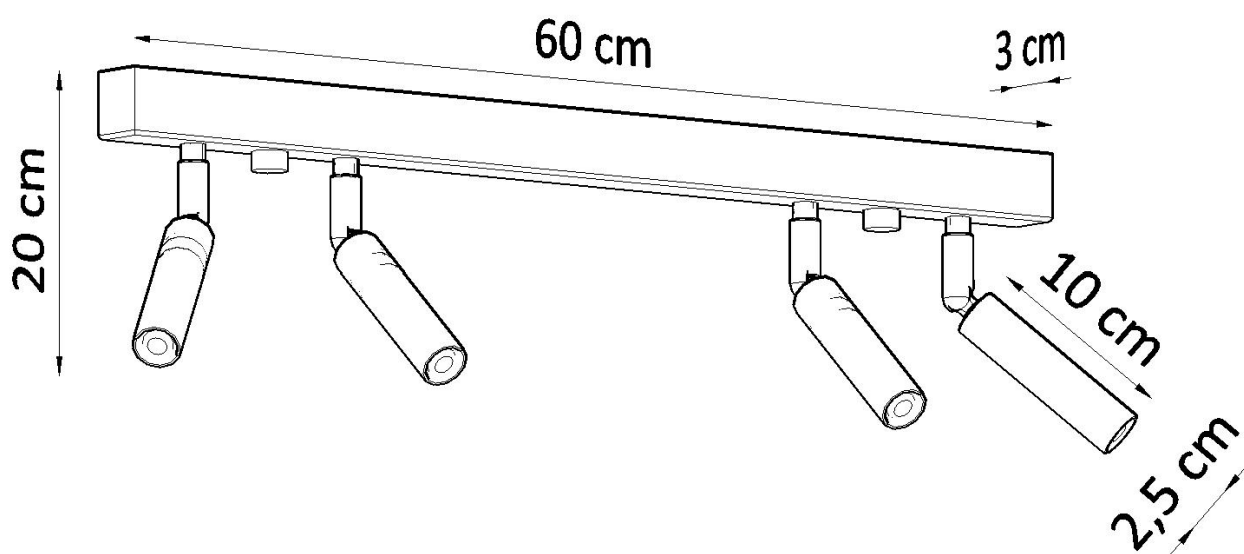

ESQUEMA DE INSTALACIÓN