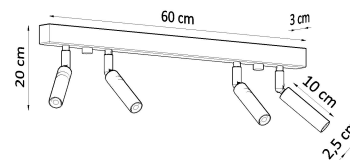

#### Dimensiones del producto

600x30x200mm

#### Dimensiones del packaging

82,5x17,5x11cm

palabras, es una adición perfecta a cualquier lugar de su casa.

Bombilla: G9, 4x40W, 50Hz, 220V, IP20

Bombilla no incluida.

Dimensiones: 60/3/20 cm.

Material: Acero

De color negro