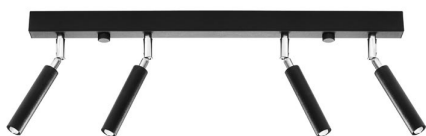

Aplique de techo EYETECH 4 negro, G9

ESPECIFICACIONES

Puntos de Luz	4
Alimentación	AC220V
Casquillo	G9
Otros	Housing
Color	negro
Interior-externo	Interior
Protección IP	IP20
Estilo	moderno
Estancia	salon

Referencia

LD2021084

Dimensiones del producto

600x30x200mm

Dimensiones del packaging

82,5x17,5x11cm

DETALLES

Si estás buscando una película clásica de una manera moderna, no podrías haberlo hecho mejor. El eyetech funcionará perfectamente en el pasillo, que se iluminará y le dará un encanto. También puede usarlo como una iluminación de puntos de la cocina, sobre la encimera de la cocina, no solo tendrá un papel decorativo, sino también un papel práctico. En otras habitaciones, como el baño o la sala de estar, eyetech también se puede utilizar. En otras

palabras, es una adición perfecta a cualquier lugar de su casa.

Bombilla: G9, 4x40W, 50Hz, 220V, IP20

Bombilla no incluida.

Dimensiones: 60/3/20 cm.

Material: Acero

De color negro

ESQUEMA DE INSTALACIÓN

GALERIA