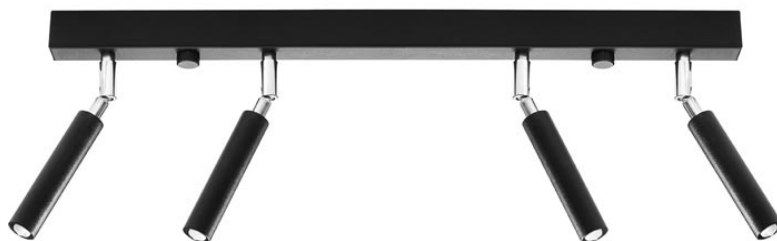

GALERIA

AVISO

Datos sujetos a cambios sin aviso. Excepto errores y omisiones. Asegúrese de utilizar el archivo más