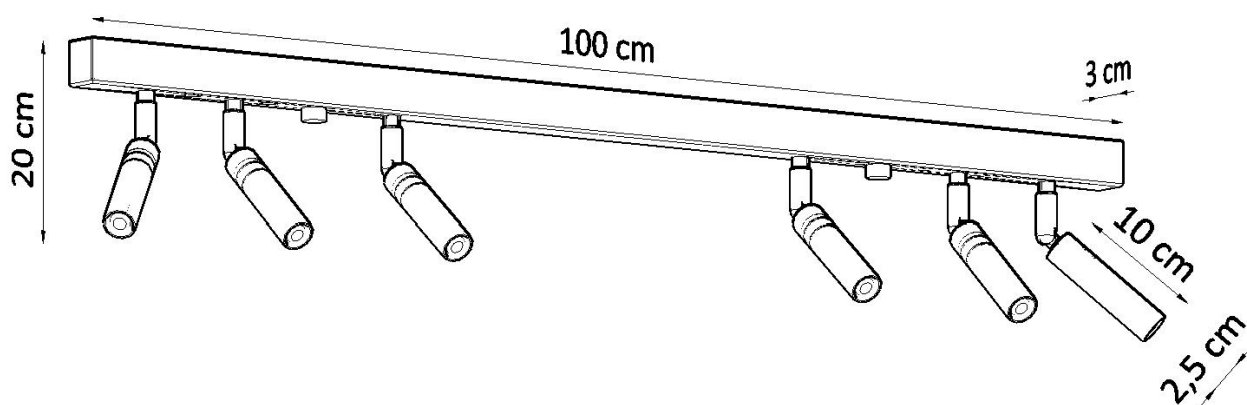

Referencia

LD2021085

Dimensiones del producto

1000x30x200mm

Dimensiones del packaging

122,5x18x11cm

DETALLES

Si estás buscando una película clásica de una manera moderna, no podrías haberlo hecho mejor. El eyetech funcionará perfectamente en el pasillo, que se iluminará y le dará un encanto. También puede usarlo como una iluminación de puntos de la cocina, sobre la encimera de la cocina, no solo tendrá un papel decorativo, sino también un papel práctico. En otras habitaciones, como el baño o la sala de estar, eyetech también se puede utilizar. En otras

palabras, es una adición perfecta a cualquier lugar de su casa.

Bombilla: G9, 6x40W, 50Hz, 220V, IP20

Bombilla no incluida.

Dimensiones: 100/3/20 cm.

Material: Acero

De color negro

ESQUEMA DE INSTALACIÓN

GALERIA