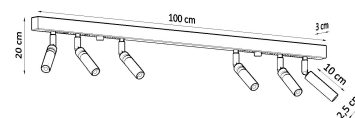

Referencia

LD2021085

Dimensiones del producto

1000x30x200mm

Dimensiones del packaging

122,5x18x11cm

DETALLES

Si estás buscando una película clásica de una manera moderna, no podrías haberlo hecho mejor. El eyetech funcionará perfectamente en el pasillo, que se iluminará y le dará un encanto. También puede usarlo como una iluminación de puntos de la cocina, sobre la encimera de la cocina, no solo tendrá un papel decorativo, sino también un papel práctico. En otras habitaciones, como el baño o la sala de estar, eyetech también se puede utilizar. En otras

palabras, es una adición perfecta a cualquier lugar de su casa.

Bombilla: G9, 6x40W, 50Hz, 220V, IP20

Bombilla no incluida.

Dimensiones: 100/3/20 cm.

Material: Acero

De color negro

ESQUEMA DE INSTALACIÓN

GALERIA