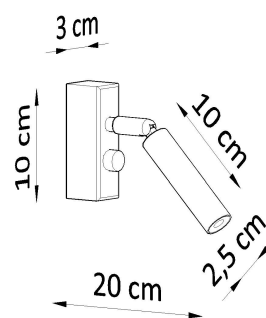

Referencia

LD2021086

Dimensiones del producto

30x100x200mm

Dimensiones del packaging

17x10x10cm

DETALLES

Si estás buscando una película clásica de una manera moderna, no podrías haberlo hecho mejor. El eyetech funcionará perfectamente en el pasillo, que se iluminará y le dará un encanto. También puede usarlo como una iluminación de puntos de la cocina, sobre la encimera de la cocina, no solo tendrá un papel decorativo, sino también un papel práctico. En otras habitaciones, como el baño o la sala de estar, eyetech también se puede utilizar. En otras

palabras, es una adición perfecta a cualquier lugar de su casa.

Bombilla: G9, 1x40W, 50Hz, 220V, IP20

Bombilla no incluida.

Dimensiones: 3/10/20 cm.

Material: Acero

Color blanco

ESQUEMA DE INSTALACIÓN

Ficha técnica

Aplique de pared EYETECH 1 blanco, G9

LEDBOX®

GALERIA

Ficha técnica

Aplicador de pared EYETECH 1 blanco, G9

LEDBOX®

AVISO

Datos sujetos a cambios sin aviso. Excepto errores y omisiones. Asegúrese de utilizar el archivo más reciente posible.