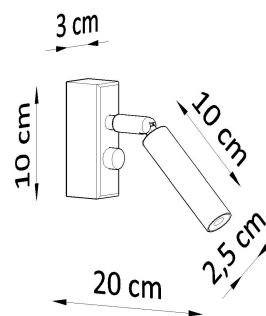

Ficha técnica

Aplique de pared EYETECH 1 blanco, G9

LEDBOX®

AVISO

Datos sujetos a cambios sin aviso. Excepto errores y omisiones. Asegúrese de utilizar el archivo más reciente posible.