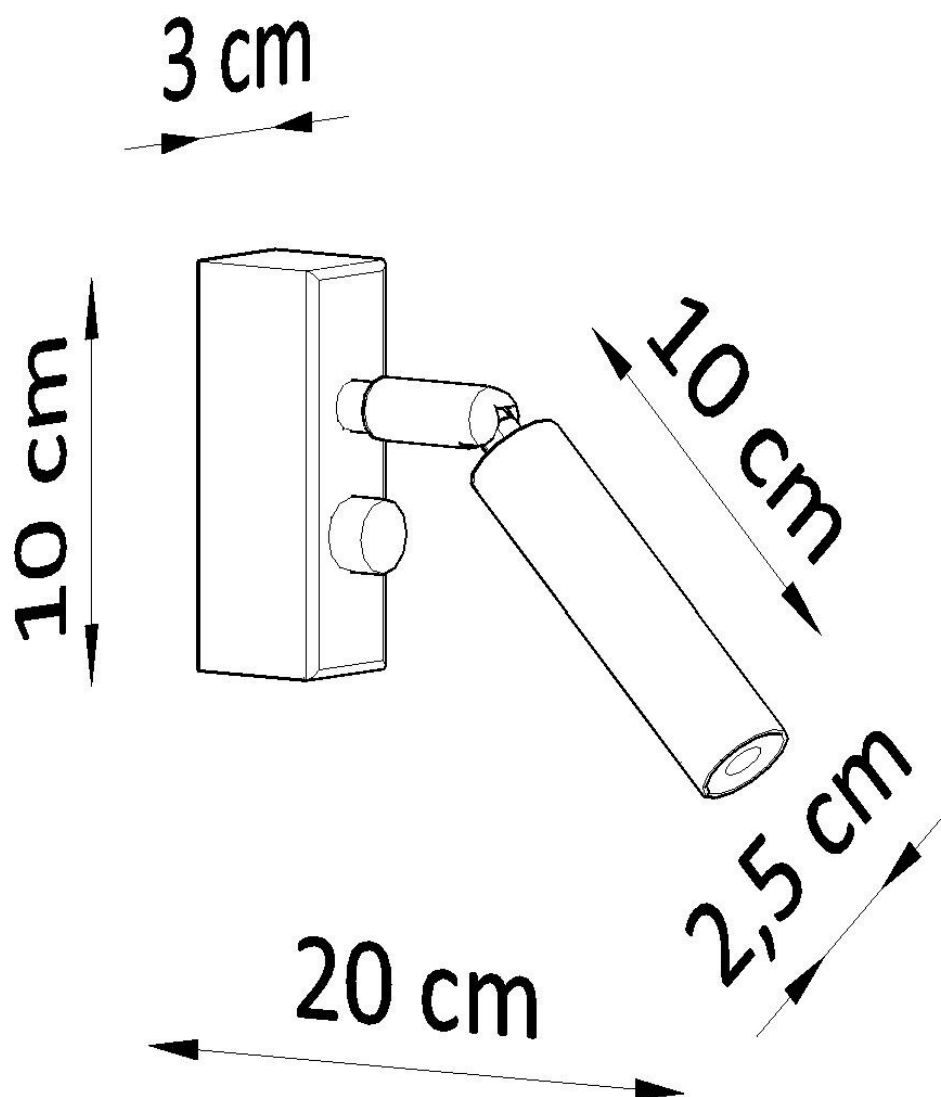

Ficha técnica

Aplique de pared EYETECH 1 blanco, G9

LEDBOX®