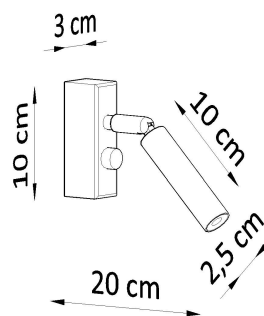

Referencia

LD2021086

Dimensiones del producto

30x100x200mm

Dimensiones del packaging

17x10x10cm

DETALLES

Si estás buscando una película clásica de una manera moderna, no podrías haberlo hecho mejor. El eyetech funcionará perfectamente en el pasillo, que se iluminará y le dará un encanto. También puede usarlo como una iluminación de puntos de la cocina, sobre la encimera de la cocina, no solo tendrá un papel decorativo, sino también un papel práctico. En otras habitaciones, como el baño o la sala de estar, eyetech también se puede utilizar. En otras

palabras, es una adición perfecta a cualquier lugar de su casa.

Bombilla: G9, 1x40W, 50Hz, 220V, IP20

Bombilla no incluida.

Dimensiones: 3/10/20 cm.

Material: Acero

Color blanco

ESQUEMA DE INSTALACIÓN

Ficha técnica

Aplique de pared EYETECH 1 blanco, G9

LEDBOX®

GALERIA

Ficha técnica

Aplique de pared EYETECH 1 blanco, G9

LEDBOX®

AVISO

Datos sujetos a cambios sin aviso. Excepto errores y omisiones. Asegúrese de utilizar el archivo más reciente posible.