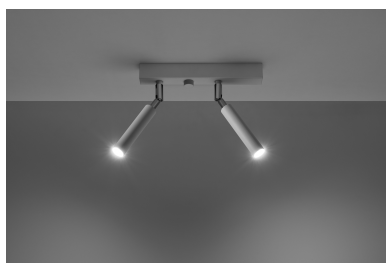

Aplique de techo EYETECH 2 blanco, G9

ESPECIFICACIONES

Puntos de Luz	2
Alimentación	AC220V
Casquillo	G9
Otros	Housing
Color	blanco
Interior-exterior	Interior
Protección IP	IP20
Estilo	moderno
Estancia	salon

Referencia

LD2021087

Dimensiones del producto

250x30x200mm

Dimensiones del packaging

31,5x15x15cm

DETALLES

Si estás buscando una película clásica de una manera moderna, no podrías haberlo hecho mejor. El eyetech funcionará perfectamente en el pasillo, que se iluminará y le dará un encanto. También puede usarlo como una iluminación de puntos de la cocina, sobre la encimera de la cocina, no solo tendrá un papel decorativo, sino también un papel práctico. En otras habitaciones, como el baño o la sala de estar, eyetech también se puede utilizar. En otras

palabras, es una adición perfecta a cualquier lugar de su casa.

Bombilla: G9, 2x40W, 50Hz, 220V, IP20

Bombilla no incluida.

Dimensiones: 25/3/20 cm.

Material: Acero

Color blanco

ESQUEMA DE INSTALACIÓN

GALERIA

AVISO

Datos sujetos a cambios sin aviso. Excepto errores y omisiones. Asegúrese de utilizar el archivo más

Ficha técnica

Aplique de techo EYETECH 2 blanco, G9

LEDBOX®

reciente posible.