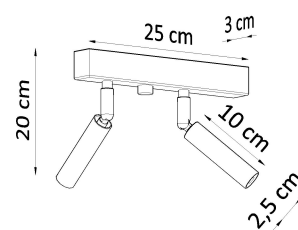

Referencia

LD2021087

Dimensiones del producto

250x30x200mm

Dimensiones del packaging

31,5x15x15cm

DETALLES

Si estás buscando una película clásica de una manera moderna, no podrías haberlo hecho mejor. El eyetech funcionará perfectamente en el pasillo, que se iluminará y le dará un encanto. También puede usarlo como una iluminación de puntos de la cocina, sobre la encimera de la cocina, no solo tendrá un papel decorativo, sino también un papel práctico. En otras habitaciones, como el baño o la sala de estar, eyetech también se puede utilizar. En otras

palabras, es una adición perfecta a cualquier lugar de su casa.

Bombilla: G9, 2x40W, 50Hz, 220V, IP20

Bombilla no incluida.

Dimensiones: 25/3/20 cm.

Material: Acero

Color blanco

ESQUEMA DE INSTALACIÓN

GALERIA