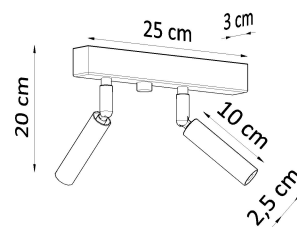

Ficha técnica

Aplique de techo EYETECH 2 blanco, G9

LEDBOX®

GALERIA

AVISO

Datos sujetos a cambios sin aviso. Excepto errores y omisiones. Asegúrese de utilizar el archivo más