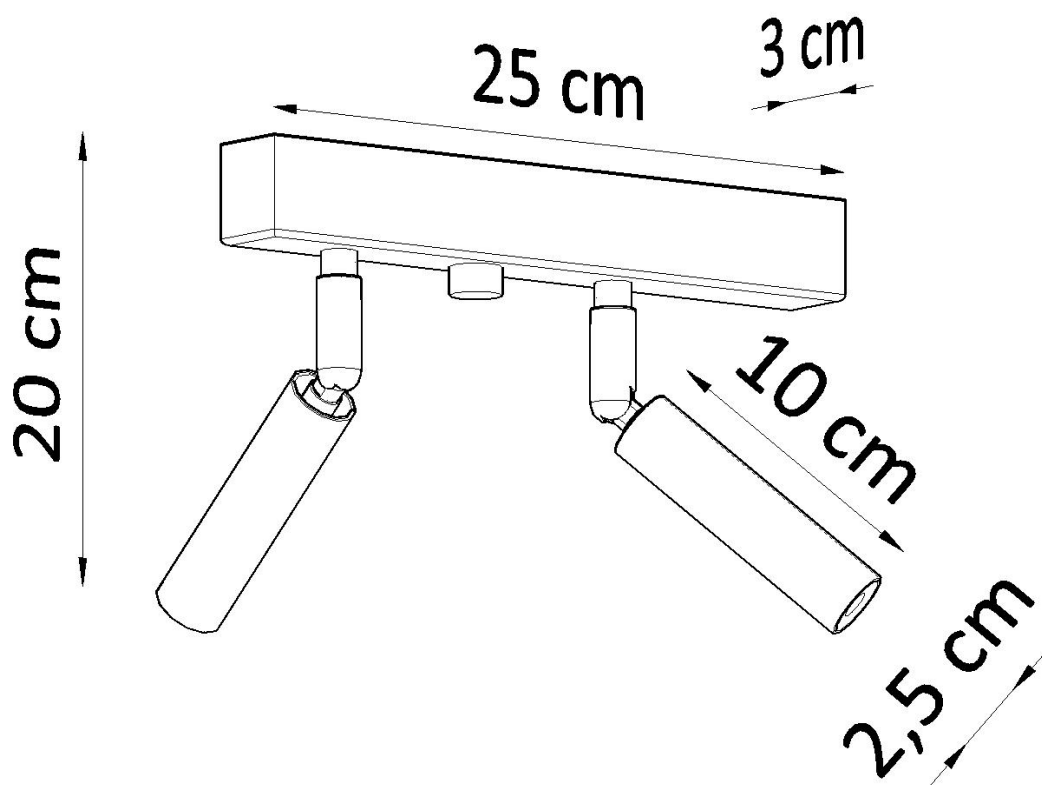

Referencia

LD2021087

Dimensiones del producto

250x30x200mm

Dimensiones del packaging

31,5x15x15cm

DETALLES

Si estás buscando una película clásica de una manera moderna, no podrías haberlo hecho mejor. El eyetech funcionará perfectamente en el pasillo, que se iluminará y le dará un encanto. También puede usarlo como una iluminación de puntos de la cocina, sobre la encimera de la cocina, no solo tendrá un papel decorativo, sino también un papel práctico. En otras habitaciones, como el baño o la sala de estar, eyetech también se puede utilizar. En otras

palabras, es una adición perfecta a cualquier lugar de su casa.

Bombilla: G9, 2x40W, 50Hz, 220V, IP20

Bombilla no incluida.

Dimensiones: 25/3/20 cm.

Material: Acero

Color blanco

ESQUEMA DE INSTALACIÓN

GALERIA