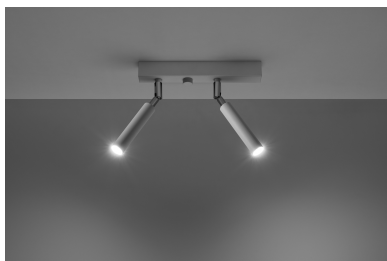

Aplique de techo EYETECH 2 blanco, G9

ESPECIFICACIONES

Puntos de Luz	2
Alimentación	AC220V
Casquillo	G9
Otros	Housing
Color	blanco
Interior-exterior	Interior
Protección IP	IP20
Estilo	moderno
Estancia	salon

Referencia

LD2021087

Dimensiones del producto

250x30x200mm

Dimensiones del packaging

31,5x15x15cm

DETALLES

Si estás buscando una película clásica de una manera moderna, no podrías haberlo hecho mejor. El eyetech funcionará perfectamente en el pasillo, que se iluminará y le dará un encanto. También puede usarlo como una iluminación de puntos de la cocina, sobre la encimera de la cocina, no solo tendrá un papel decorativo, sino también un papel práctico. En otras habitaciones, como el baño o la sala de estar, eyetech también se puede utilizar. En otras

palabras, es una adición perfecta a cualquier lugar de su casa.

Bombilla: G9, 2x40W, 50Hz, 220V, IP20

Bombilla no incluida.

Dimensiones: 25/3/20 cm.

Material: Acero

Color blanco

ESQUEMA DE INSTALACIÓN

Ficha técnica

Aplique de techo EYETECH 2 blanco, G9

LEDBOX®

GALERIA

AVISO

Datos sujetos a cambios sin aviso. Excepto errores y omisiones. Asegúrese de utilizar el archivo más

Ficha técnica

Aplique de techo EYETECH 2 blanco, G9