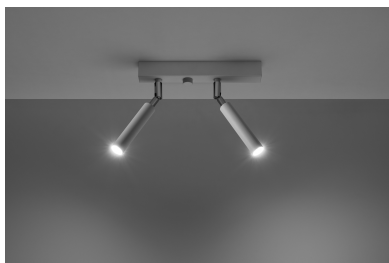

Aplique de techo EYETECH 2 blanco, G9

ESPECIFICACIONES

Puntos de Luz	2
Alimentación	AC220V
Casquillo	G9
Otros	Housing
Color	blanco
Interior-exterior	Interior
Protección IP	IP20
Estilo	moderno
Estancia	salon

Referencia

LD2021087

Dimensiones del producto

250x30x200mm

Dimensiones del packaging

31,5x15x15cm

DETALLES

Si estás buscando una película clásica de una manera moderna, no podrías haberlo hecho mejor. El eyetech funcionará perfectamente en el pasillo, que se iluminará y le dará un encanto. También puede usarlo como una iluminación de puntos de la cocina, sobre la encimera de la cocina, no solo tendrá un papel decorativo, sino también un papel práctico. En otras habitaciones, como el baño o la sala de estar, eyetech también se puede utilizar. En otras

palabras, es una adición perfecta a cualquier lugar de su casa.

Bombilla: G9, 2x40W, 50Hz, 220V, IP20

Bombilla no incluida.

Dimensiones: 25/3/20 cm.

Material: Acero

Color blanco

ESQUEMA DE INSTALACIÓN

GALERIA

AVISO

Datos sujetos a cambios sin aviso. Excepto errores y omisiones. Asegúrese de utilizar el archivo más

Ficha técnica

Aplique de techo EYETECH 2 blanco, G9

LEDBOX®

reciente posible.