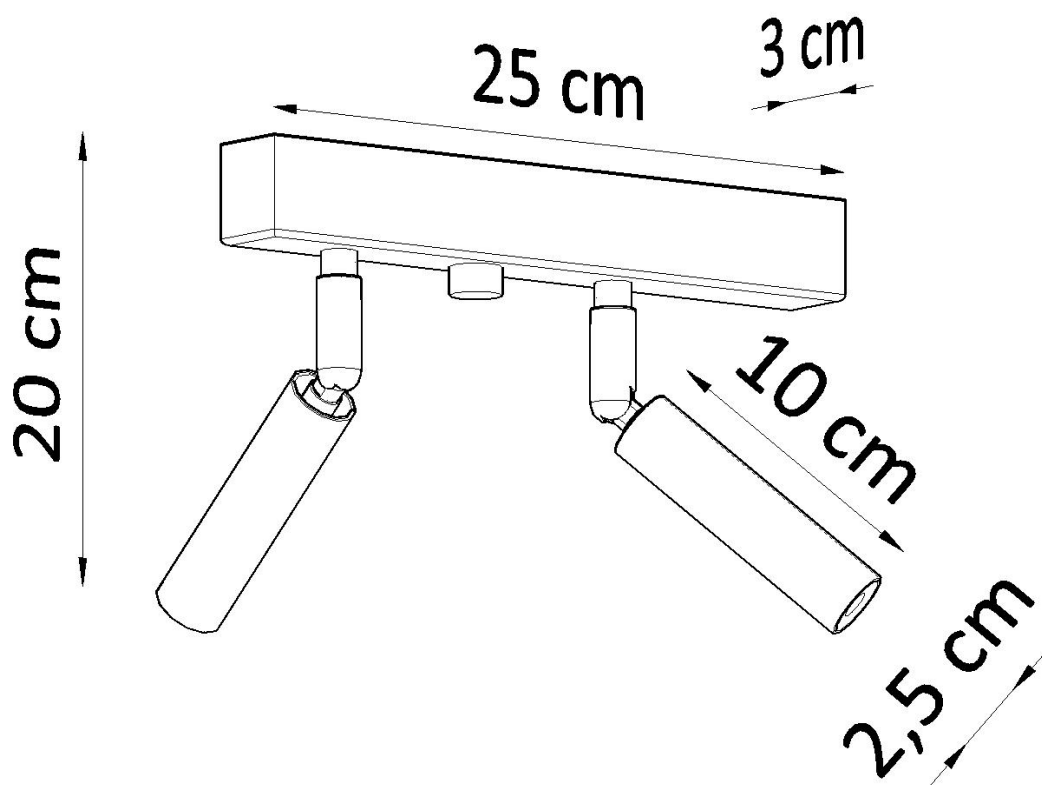

Referencia

LD2021087

Dimensiones del producto

250x30x200mm

Dimensiones del packaging

31,5x15x15cm

DETALLES

Si estás buscando una película clásica de una manera moderna, no podrías haberlo hecho mejor. El eyetech funcionará perfectamente en el pasillo, que se iluminará y le dará un encanto. También puede usarlo como una iluminación de puntos de la cocina, sobre la encimera de la cocina, no solo tendrá un papel decorativo, sino también un papel práctico. En otras habitaciones, como el baño o la sala de estar, eyetech también se puede utilizar. En otras

palabras, es una adición perfecta a cualquier lugar de su casa.

Bombilla: G9, 2x40W, 50Hz, 220V, IP20

Bombilla no incluida.

Dimensiones: 25/3/20 cm.

Material: Acero

Color blanco

ESQUEMA DE INSTALACIÓN

Ficha técnica