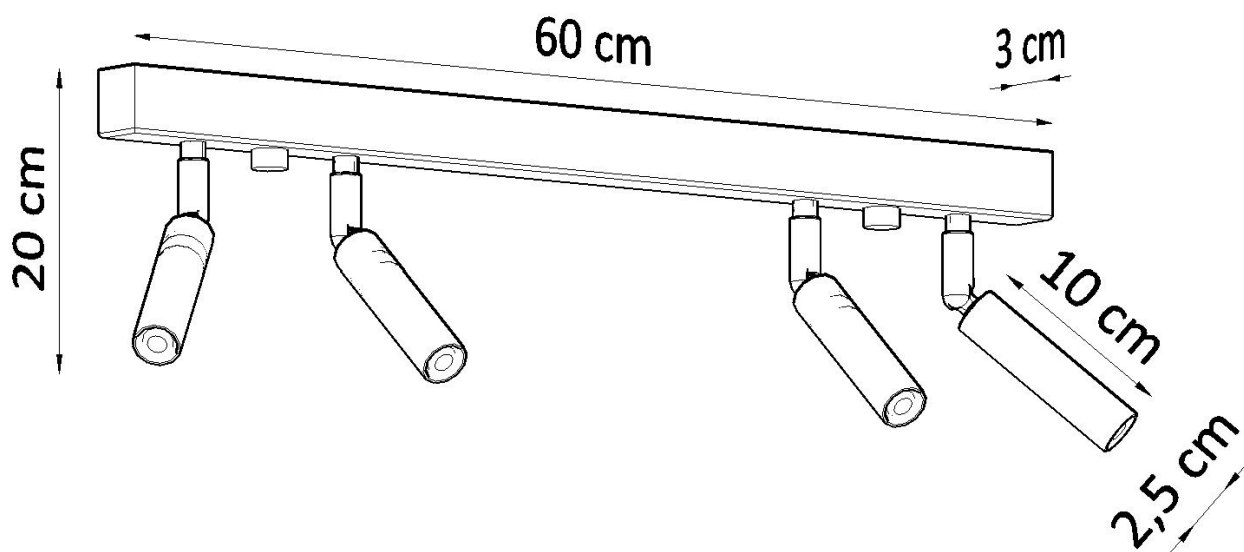

Aplique de techo EYETECH 4 blanco, G9

ESPECIFICACIONES

Puntos de Luz	4
Alimentación	AC220V
Casquillo	G9
Otros	Housing
Color	blanco
Interior-exterior	Interior
Protección IP	IP20
Estilo	moderno
Estancia	salon

Referencia

LD2021089

Dimensiones del producto

600x30x200mm

Dimensiones del packaging

82,5x17,5x11cm

DETALLES

Si estás buscando una película clásica de una manera moderna, no podrías haberlo hecho mejor. El eyetech funcionará perfectamente en el pasillo, que se iluminará y le dará un encanto. También puede usarlo como una iluminación de puntos de la cocina, sobre la encimera de la cocina, no solo tendrá un papel decorativo, sino también un papel práctico. En otras habitaciones, como el baño o la sala de estar, eyetech también se puede utilizar. En otras

palabras, es una adición perfecta a cualquier lugar de su casa.

Bombilla: G9, 4x40W, 50Hz, 220V, IP20

Bombilla no incluida.

Dimensiones: 60/3/20 cm.

Material: Acero

Color blanco

ESQUEMA DE INSTALACIÓN

GALERIA