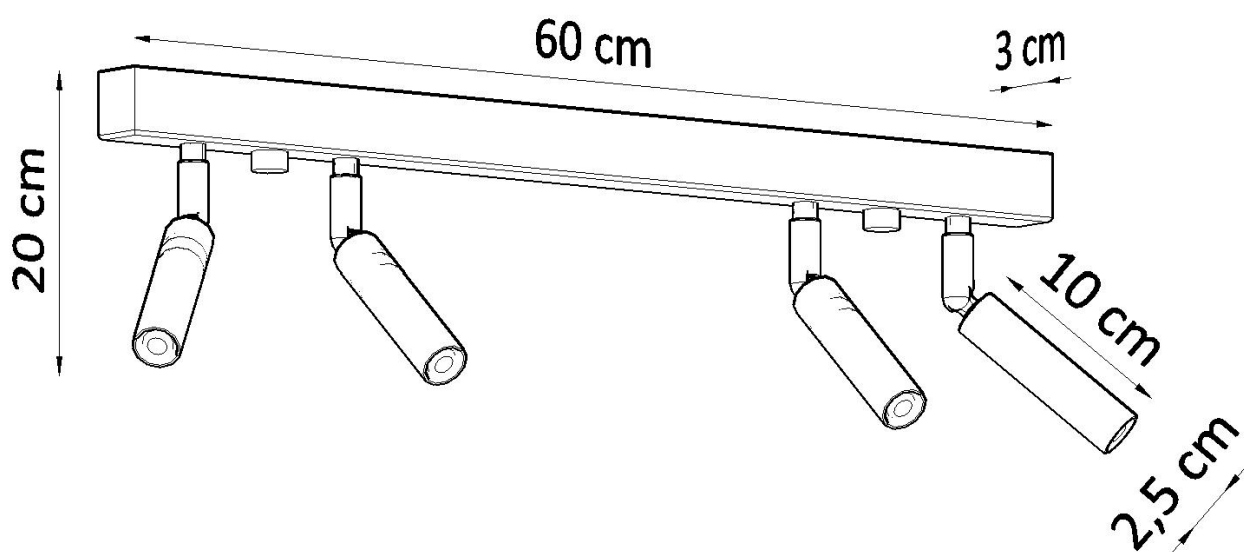

Aplique de techo EYETECH 4 blanco, G9

ESPECIFICACIONES

Puntos de Luz	4
Alimentación	AC220V
Casquillo	G9
Otros	Housing
Color	blanco
Interior-exterior	Interior
Protección IP	IP20
Estilo	moderno
Estancia	salon

Referencia

LD2021089

Dimensiones del producto

600x30x200mm

Dimensiones del packaging

82,5x17,5x11cm

DETALLES

Si estás buscando una película clásica de una manera moderna, no podrías haberlo hecho mejor. El eyetech funcionará perfectamente en el pasillo, que se iluminará y le dará un encanto. También puede usarlo como una iluminación de puntos de la cocina, sobre la encimera de la cocina, no solo tendrá un papel decorativo, sino también un papel práctico. En otras habitaciones, como el baño o la sala de estar, eyetech también se puede utilizar. En otras

palabras, es una adición perfecta a cualquier lugar de su casa.

Bombilla: G9, 4x40W, 50Hz, 220V, IP20

Bombilla no incluida.

Dimensiones: 60/3/20 cm.

Material: Acero

Color blanco

ESQUEMA DE INSTALACIÓN

GALERIA