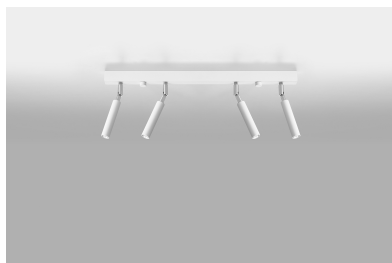

Aplique de techo EYETECH 4 blanco, G9

ESPECIFICACIONES

Puntos de Luz	4
Alimentación	AC220V
Casquillo	G9
Otros	Housing
Color	blanco
Interior-exterior	Interior
Protección IP	IP20
Estilo	moderno
Estancia	salon

Referencia

LD2021089

Dimensiones del producto

600x30x200mm

Dimensiones del packaging

82,5x17,5x11cm

DETALLES

Si estás buscando una película clásica de una manera moderna, no podrías haberlo hecho mejor. El eyetech funcionará perfectamente en el pasillo, que se iluminará y le dará un encanto. También puede usarlo como una iluminación de puntos de la cocina, sobre la encimera de la cocina, no solo tendrá un papel decorativo, sino también un papel práctico. En otras habitaciones, como el baño o la sala de estar, eyetech también se puede utilizar. En otras

palabras, es una adición perfecta a cualquier lugar de su casa.

Bombilla: G9, 4x40W, 50Hz, 220V, IP20

Bombilla no incluida.

Dimensiones: 60/3/20 cm.

Material: Acero

Color blanco

ESQUEMA DE INSTALACIÓN

GALERIA

AVISO

Datos sujetos a cambios sin aviso. Excepto errores y omisiones. Asegúrese de utilizar el archivo más

Ficha técnica

Aplique de techo EYETECH 4 blanco, G9

LEDBOX®

reciente posible.