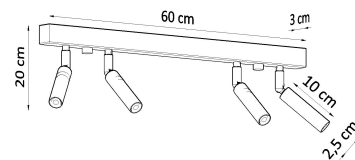

Referencia

LD2021089

Dimensiones del producto

600x30x200mm

Dimensiones del packaging

82,5x17,5x11cm

DETALLES

Si estás buscando una película clásica de una manera moderna, no podrías haberlo hecho mejor. El eyetech funcionará perfectamente en el pasillo, que se iluminará y le dará un encanto. También puede usarlo como una iluminación de puntos de la cocina, sobre la encimera de la cocina, no solo tendrá un papel decorativo, sino también un papel práctico. En otras habitaciones, como el baño o la sala de estar, eyetech también se puede utilizar. En otras

palabras, es una adición perfecta a cualquier lugar de su casa.

Bombilla: G9, 4x40W, 50Hz, 220V, IP20

Bombilla no incluida.

Dimensiones: 60/3/20 cm.

Material: Acero

Color blanco

ESQUEMA DE INSTALACIÓN

GALERIA