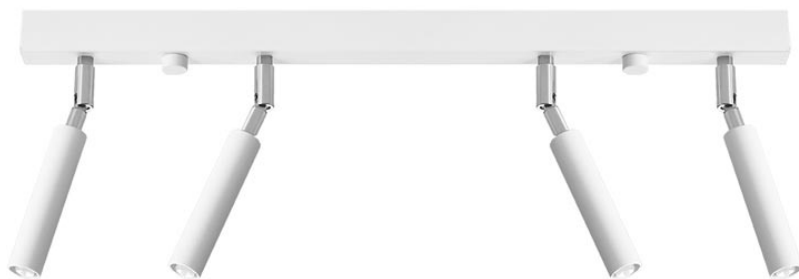

Aplique de techo EYETECH 4 blanco, G9

ESPECIFICACIONES

Puntos de Luz	4
Alimentación	AC220V
Casquillo	G9
Otros	Housing
Color	blanco
Interior-exterior	Interior
Protección IP	IP20
Estilo	moderno
Estancia	salon

Referencia

LD2021089

Dimensiones del producto

600x30x200mm

Dimensiones del packaging

82,5x17,5x11cm

DETALLES

Si estás buscando una película clásica de una manera moderna, no podrías haberlo hecho mejor. El eyetech funcionará perfectamente en el pasillo, que se iluminará y le dará un encanto. También puede usarlo como una iluminación de puntos de la cocina, sobre la encimera de la cocina, no solo tendrá un papel decorativo, sino también un papel práctico. En otras habitaciones, como el baño o la sala de estar, eyetech también se puede utilizar. En otras

palabras, es una adición perfecta a cualquier lugar de su casa.

Bombilla: G9, 4x40W, 50Hz, 220V, IP20

Bombilla no incluida.

Dimensiones: 60/3/20 cm.

Material: Acero

Color blanco

ESQUEMA DE INSTALACIÓN

GALERIA

AVISO

Datos sujetos a cambios sin aviso. Excepto errores y omisiones. Asegúrese de utilizar el archivo más

Ficha técnica

Aplique de techo EYETECH 4 blanco, G9

LEDBOX®

reciente posible.