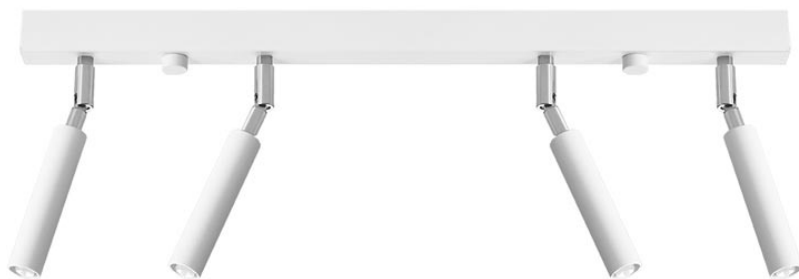

Aplique de techo EYETECH 4 blanco, G9

ESPECIFICACIONES

Puntos de Luz	4
Alimentación	AC220V
Casquillo	G9
Otros	Housing
Color	blanco
Interior-exterior	Interior
Protección IP	IP20
Estilo	moderno
Estancia	salon

Referencia

LD2021089

Dimensiones del producto

600x30x200mm

Dimensiones del packaging

82,5x17,5x11cm

DETALLES

Si estás buscando una película clásica de una manera moderna, no podrías haberlo hecho mejor. El eyetech funcionará perfectamente en el pasillo, que se iluminará y le dará un encanto. También puede usarlo como una iluminación de puntos de la cocina, sobre la encimera de la cocina, no solo tendrá un papel decorativo, sino también un papel práctico. En otras habitaciones, como el baño o la sala de estar, eyetech también se puede utilizar. En otras

palabras, es una adición perfecta a cualquier lugar de su casa.

Bombilla: G9, 4x40W, 50Hz, 220V, IP20

Bombilla no incluida.

Dimensiones: 60/3/20 cm.

Material: Acero

Color blanco

ESQUEMA DE INSTALACIÓN

GALERIA

AVISO

Datos sujetos a cambios sin aviso. Excepto errores y omisiones. Asegúrese de utilizar el archivo más

Ficha técnica

Aplique de techo EYETECH 4 blanco, G9

LEDBOX[®]

reciente posible.