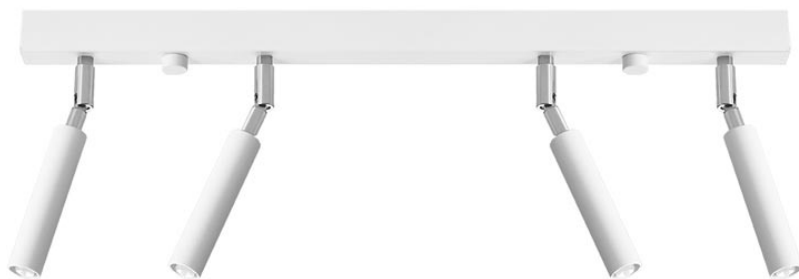

GALERIA

AVISO

Datos sujetos a cambios sin aviso. Excepto errores y omisiones. Asegúrese de utilizar el archivo más