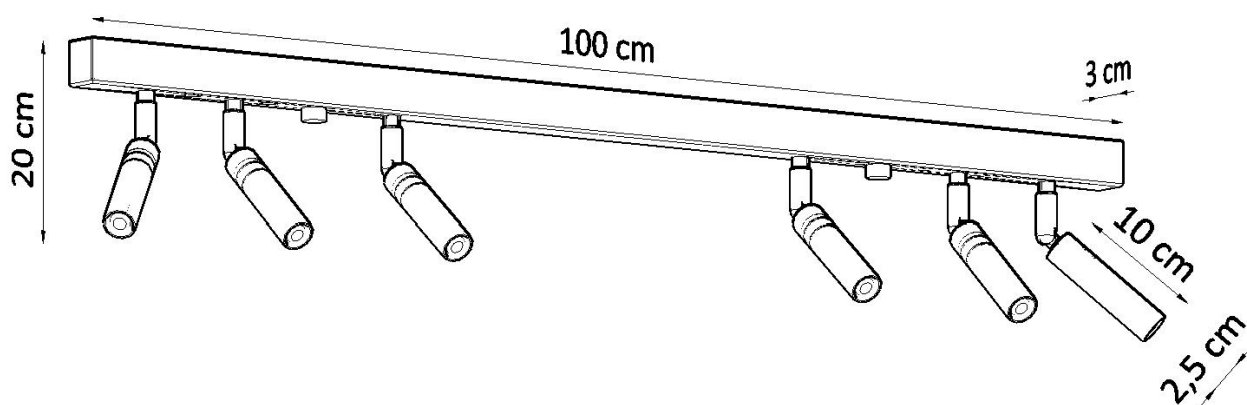

Referencia

LD2021090

Dimensiones del producto

1000x30x200mm

Dimensiones del packaging

122,5x18x11cm

DETALLES

Si estás buscando una película clásica de una manera moderna, no podrías haberlo hecho mejor. El eyetech funcionará perfectamente en el pasillo, que se iluminará y le dará un encanto. También puede usarlo como una iluminación de puntos de la cocina, sobre la encimera de la cocina, no solo tendrá un papel decorativo, sino también un papel práctico. En otras habitaciones, como el baño o la sala de estar, eyetech también se puede utilizar. En otras

palabras, es una adición perfecta a cualquier lugar de su casa.

Bombilla: G9, 6x40W, 50Hz, 220V, IP20

Bombilla no incluida.

Dimensiones: 100/3/20 cm.

Material: Acero

Color blanco

ESQUEMA DE INSTALACIÓN

GALERIA