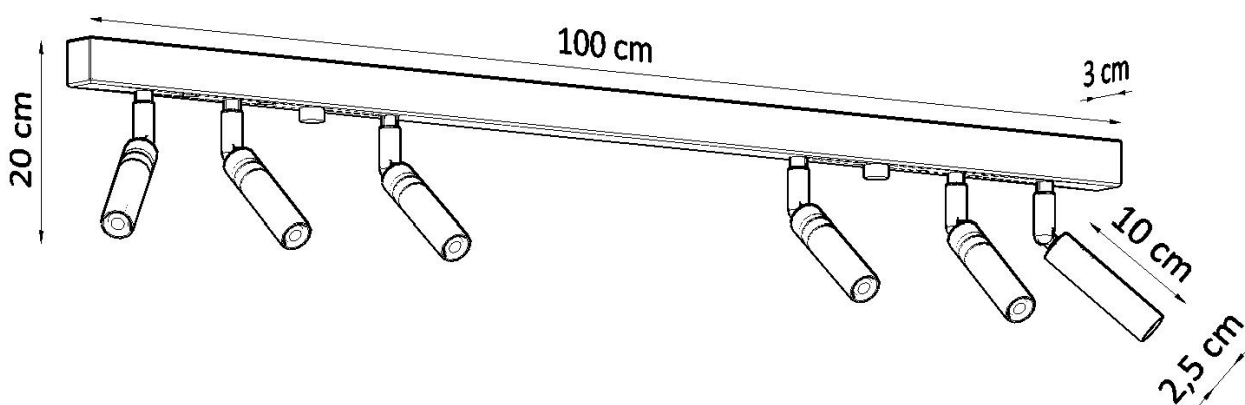

Referencia

LD2021090

Dimensiones del producto

1000x30x200mm

Dimensiones del packaging

122,5x18x11cm

DETALLES

Si estás buscando una película clásica de una manera moderna, no podrías haberlo hecho mejor. El eyetech funcionará perfectamente en el pasillo, que se iluminará y le dará un encanto. También puede usarlo como una iluminación de puntos de la cocina, sobre la encimera de la cocina, no solo tendrá un papel decorativo, sino también un papel práctico. En otras habitaciones, como el baño o la sala de estar, eyetech también se puede utilizar. En otras

palabras, es una adición perfecta a cualquier lugar de su casa.

Bombilla: G9, 6x40W, 50Hz, 220V, IP20

Bombilla no incluida.

Dimensiones: 100/3/20 cm.

Material: Acero

Color blanco

ESQUEMA DE INSTALACIÓN

GALERIA