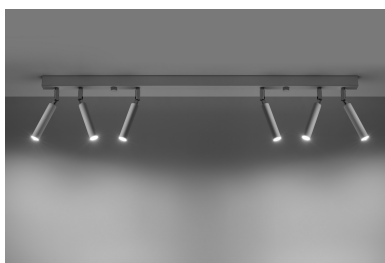

GALERIA

AVISO

Datos sujetos a cambios sin aviso. Excepto errores y omisiones. Asegúrese de utilizar el archivo más