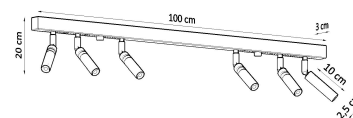

Referencia

LD2021090

Dimensiones del producto

1000x30x200mm

Dimensiones del packaging

122,5x18x11cm

DETALLES

Si estás buscando una película clásica de una manera moderna, no podrías haberlo hecho mejor. El eyetech funcionará perfectamente en el pasillo, que se iluminará y le dará un encanto. También puede usarlo como una iluminación de puntos de la cocina, sobre la encimera de la cocina, no solo tendrá un papel decorativo, sino también un papel práctico. En otras habitaciones, como el baño o la sala de estar, eyetech también se puede utilizar. En otras

palabras, es una adición perfecta a cualquier lugar de su casa.

Bombilla: G9, 6x40W, 50Hz, 220V, IP20

Bombilla no incluida.

Dimensiones: 100/3/20 cm.

Material: Acero

Color blanco

ESQUEMA DE INSTALACIÓN

GALERIA