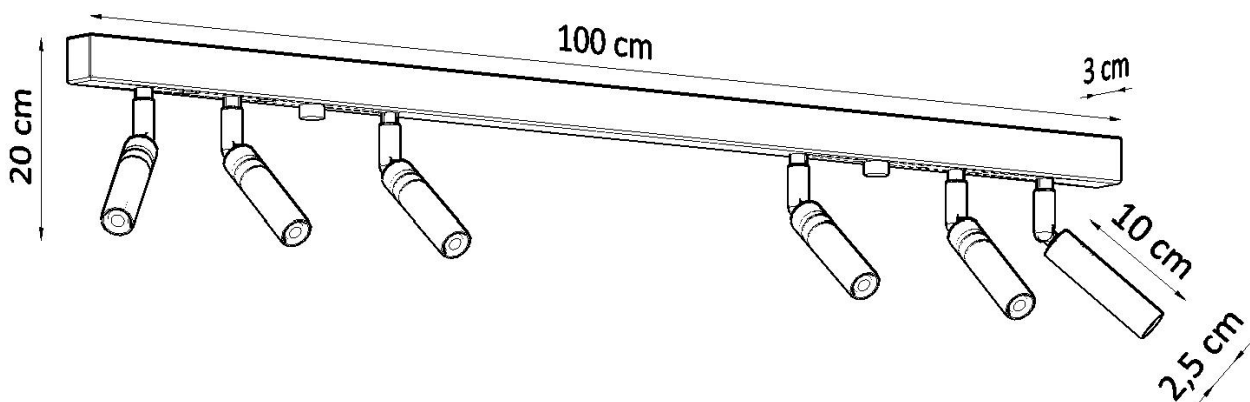

ESQUEMA DE INSTALACIÓN