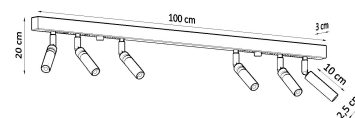

Referencia

LD2021090

Dimensiones del producto

1000x30x200mm

Dimensiones del packaging

122,5x18x11cm

DETALLES

Si estás buscando una película clásica de una manera moderna, no podrías haberlo hecho mejor. El eyetech funcionará perfectamente en el pasillo, que se iluminará y le dará un encanto. También puede usarlo como una iluminación de puntos de la cocina, sobre la encimera de la cocina, no solo tendrá un papel decorativo, sino también un papel práctico. En otras habitaciones, como el baño o la sala de estar, eyetech también se puede utilizar. En otras

palabras, es una adición perfecta a cualquier lugar de su casa.

Bombilla: G9, 6x40W, 50Hz, 220V, IP20

Bombilla no incluida.

Dimensiones: 100/3/20 cm.

Material: Acero

Color blanco

ESQUEMA DE INSTALACIÓN

GALERIA