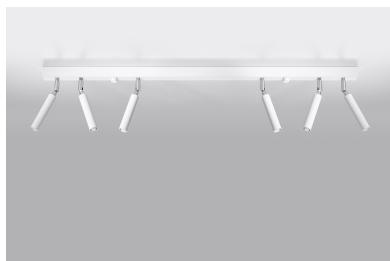

Aplique de techo EYETECH 6 blanco, G9

ESPECIFICACIONES

Puntos de Luz	6
Alimentación	AC220V
Casquillo	G9
Otros	Housing
Color	blanco
Interior-exterior	Interior
Protección IP	IP20
Estilo	moderno
Estancia	salon

Referencia

LD2021090

Dimensiones del producto

1000x30x200mm

Dimensiones del packaging

122,5x18x11cm

DETALLES

Si estás buscando una película clásica de una manera moderna, no podrías haberlo hecho mejor. El eyetech funcionará perfectamente en el pasillo, que se iluminará y le dará un encanto. También puede usarlo como una iluminación de puntos de la cocina, sobre la encimera de la cocina, no solo tendrá un papel decorativo, sino también un papel práctico. En otras habitaciones, como el baño o la sala de estar, eyetech también se puede utilizar. En otras

palabras, es una adición perfecta a cualquier lugar de su casa.

Bombilla: G9, 6x40W, 50Hz, 220V, IP20

Bombilla no incluida.

Dimensiones: 100/3/20 cm.

Material: Acero

Color blanco

ESQUEMA DE INSTALACIÓN

GALERIA