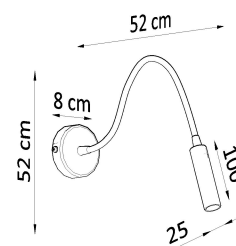

Ficha técnica

Aplique de pared AXIL negro, G9

LEDBOX®

AVISO

Datos sujetos a cambios sin aviso. Excepto errores y omisiones. Asegúrese de utilizar el archivo más reciente posible.