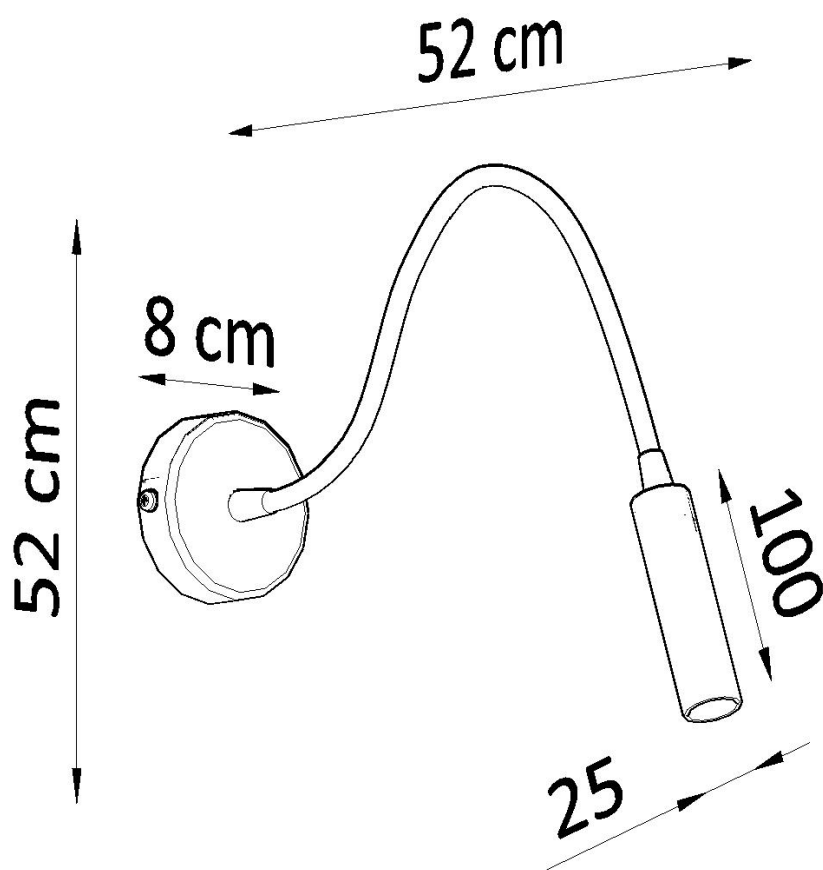

ESQUEMA DE INSTALACIÓN