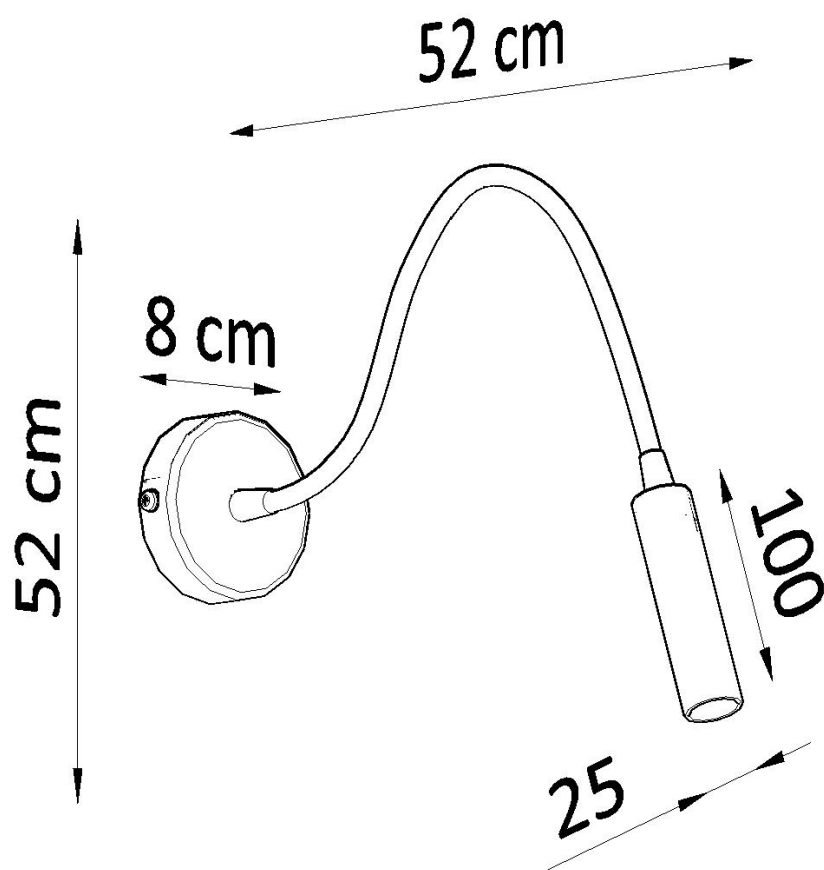

LD2021091

Dimensiones del producto

80x520x520mm

Dimensiones del packaging

31,5x15x15cm

DETALLES

Lámpara de pared moderna con un toque de tradición: tal es la lámpara de pared de la serie Axil. En su apariencia se asemeja a las lámparas de pared, que se pueden encontrar en muchas casas. Sin embargo, se modernizó y su forma tomó líneas más modernas y rectas para que coincidan mejor los temas de diseño. Se ajustará perfectamente a casi todas las habitaciones. La iluminación puntiaguda, pero bastante difusa que proporciona la lámpara de pared

Axil hará que su casa o apartamento sea más brillante y más acogedor.

Bombilla: G9, 1x40W, 50Hz, 220V, IP20

Bombilla no incluida.

Dimensiones: 8/52/52 cm.

Material: Acero

De color negro

ESQUEMA DE INSTALACIÓN