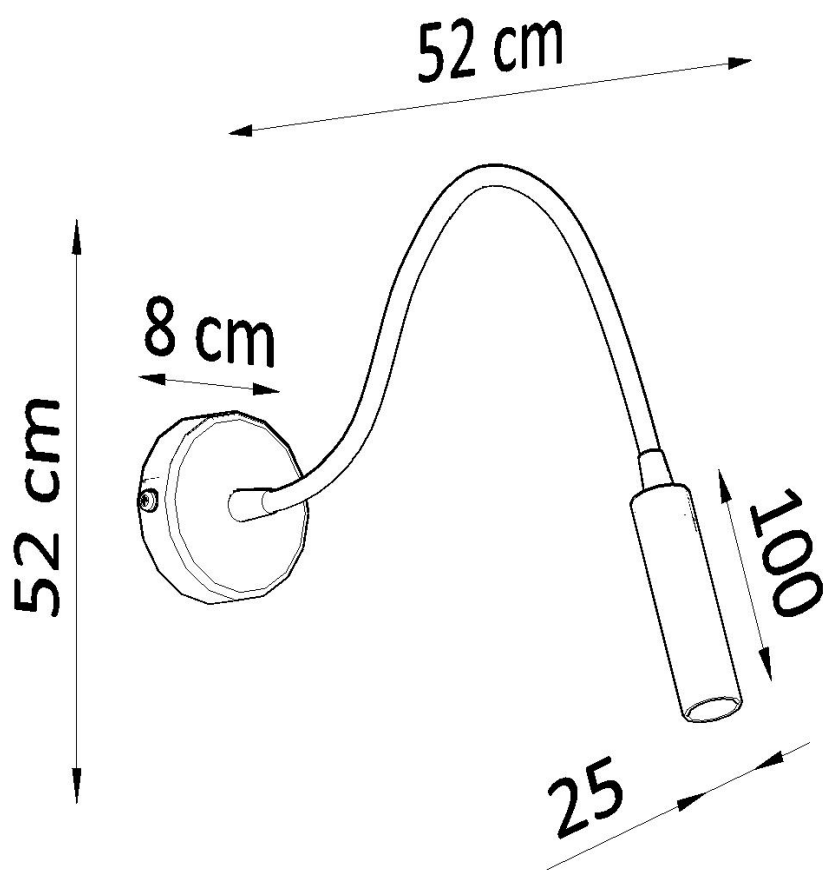

LD2021091

Dimensiones del producto

80x520x520mm

Dimensiones del packaging

31,5x15x15cm

DETALLES

Lámpara de pared moderna con un toque de tradición: tal es la lámpara de pared de la serie Axil. En su apariencia se asemeja a las lámparas de pared, que se pueden encontrar en muchas casas. Sin embargo, se modernizó y su forma tomó líneas más modernas y rectas para que coincidan mejor los temas de diseño. Se ajustará perfectamente a casi todas las habitaciones. La iluminación puntiaguda, pero bastante difusa que proporciona la lámpara de pared

Axil hará que su casa o apartamento sea más brillante y más acogedor.

Bombilla: G9, 1x40W, 50Hz, 220V, IP20

Bombilla no incluida.

Dimensiones: 8/52/52 cm.

Material: Acero

De color negro

ESQUEMA DE INSTALACIÓN