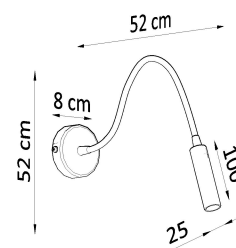

Ficha técnica

Aplique de pared AXIL negro, G9

LEDBOX®

AVISO

Datos sujetos a cambios sin aviso. Excepto errores y omisiones. Asegúrese de utilizar el archivo más reciente posible.