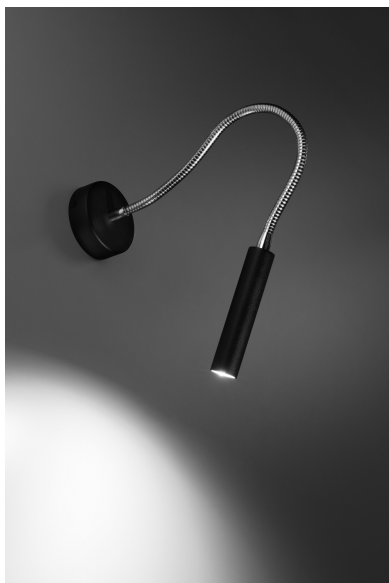

Aplique de pared AXIL negro, G9

ESPECIFICACIONES

Puntos de Luz	1
Alimentación	AC220V
Casquillo	G9
Otros	Housing
Color	negro
Interior-exterior	Interior
Protección IP	IP20
Estilo	moderno
Estancia	salon

Referencia

LD2021091

Dimensiones del producto

80x520x520mm

Dimensiones del packaging

31,5x15x15cm

DETALLES

Lámpara de pared moderna con un toque de tradición: tal es la lámpara de pared de la serie Axil. En su apariencia se asemeja a las lámparas de pared, que se pueden encontrar en muchas casas. Sin embargo, se modernizó y su forma tomó líneas más modernas y rectas para que coincidan mejor los temas de diseño. Se ajustará perfectamente a casi todas las habitaciones. La iluminación puntiaguda, pero bastante difusa que proporciona la lámpara de pared

Axil hará que su casa o apartamento sea más brillante y más acogedor.

Bombilla: G9, 1x40W, 50Hz, 220V, IP20

Bombilla no incluida.

Dimensiones: 8/52/52 cm.

Material: Acero

De color negro

ESQUEMA DE INSTALACIÓN

GALERIA

Ficha técnica

Aplique de pared AXIL negro, G9

LEDBOX®

AVISO

Datos sujetos a cambios sin aviso. Excepto errores y omisiones. Asegúrese de utilizar el archivo más reciente posible.