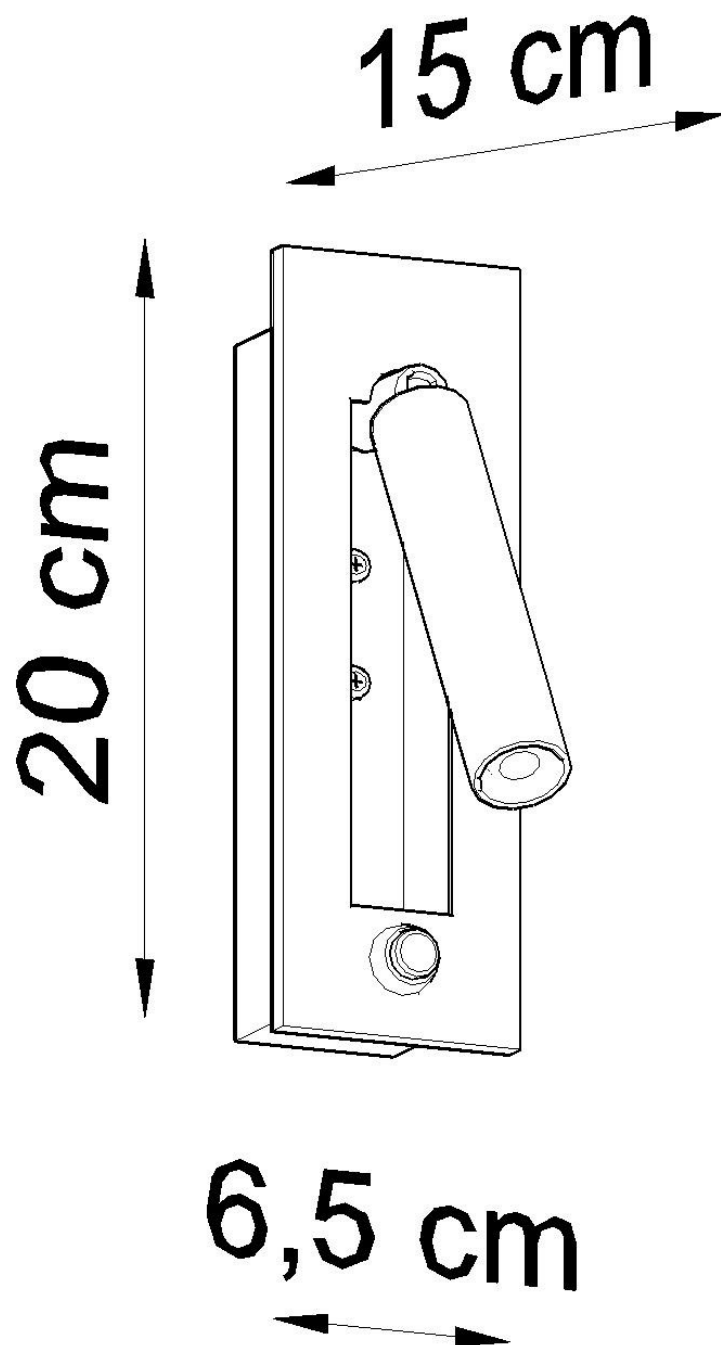

#### Dimensiones del producto

65x150x200mm

#### Dimensiones del packaging

16x16x22cm

modernos y minimalistas. ¡Invítalo a la tuya!

Bombilla: G9, 1x40W, 50Hz, 220V, IP20

Bombilla no incluida.

Dimensiones: 6,5 / 20/15 cm.

Material: Acero

De color negro

## ESQUEMA DE INSTALACIÓN