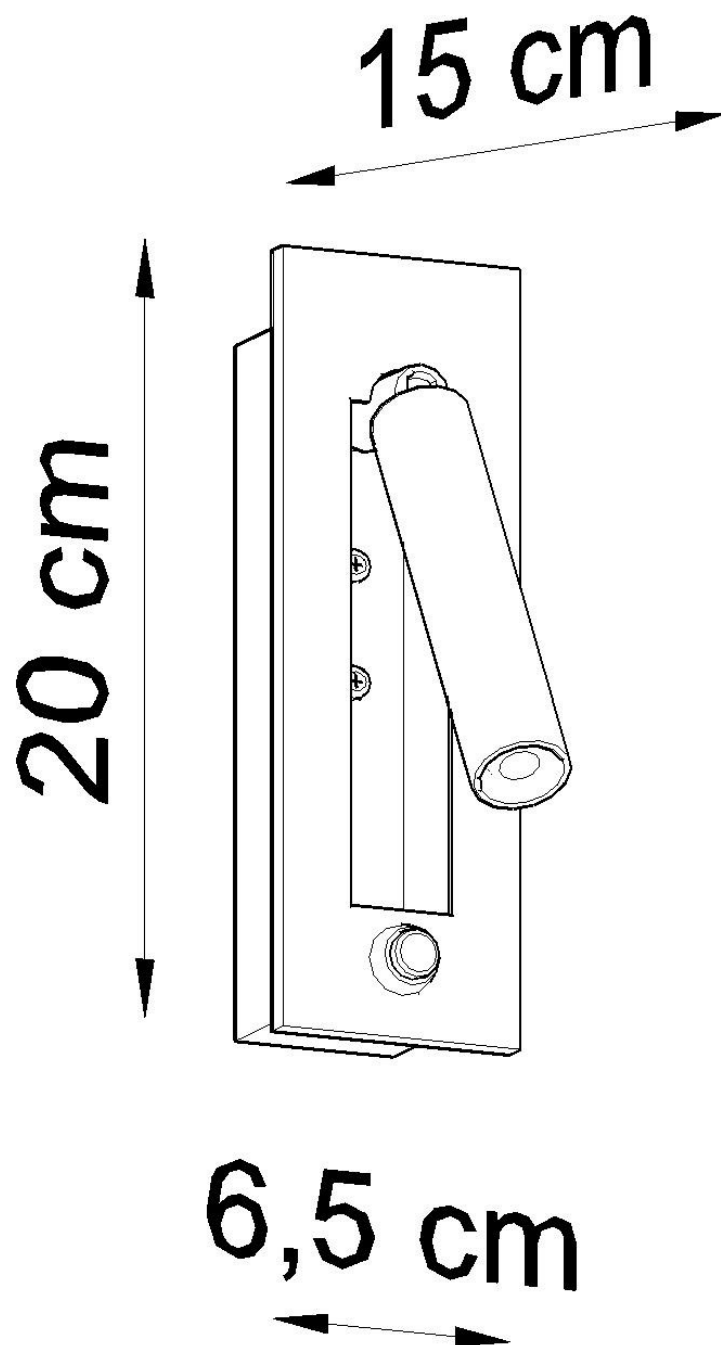

Ficha técnica

Aplique de pared ENIF negro, G9

LEDBOX®