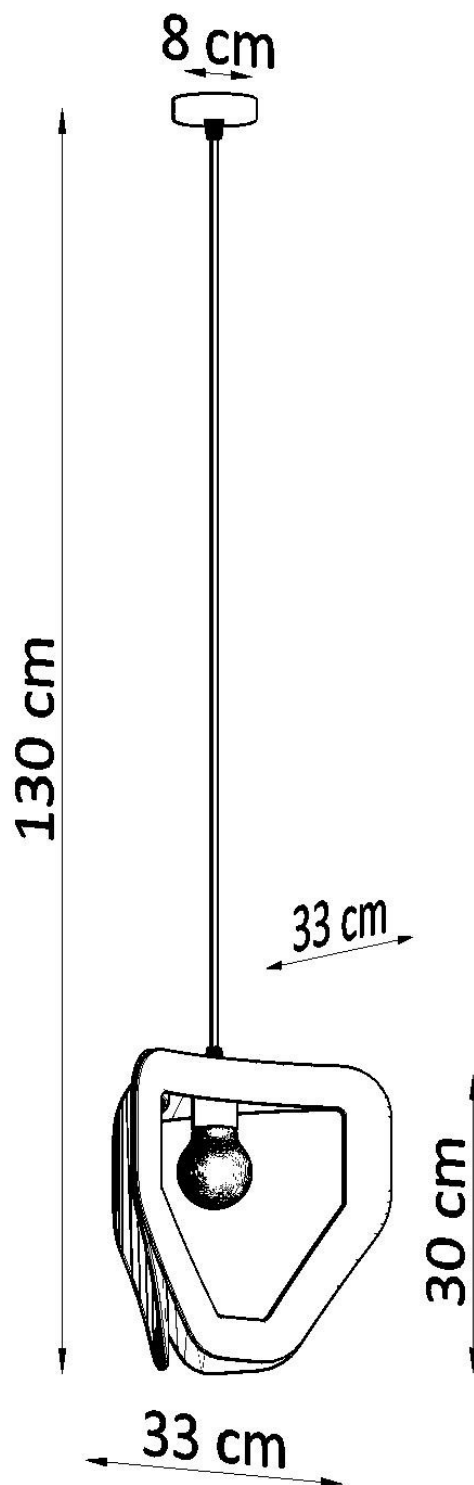

Ficha técnica

Lámpara de techo TRES blanco, E27

LEDBOX®