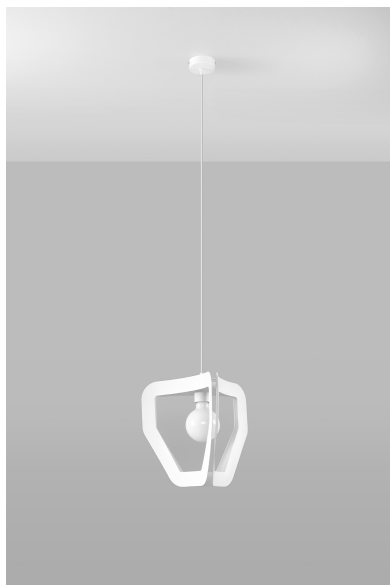

Lámpara de techo TRES blanco, E27

ESPECIFICACIONES

Puntos de Luz	1
Alimentación	AC220V
Casquillo	E27
Otros	Housing
Color	blanco
Interior-exterior	Interior
Protección IP	IP20
Estilo	nordico
Estancia	dormitorio

Referencia

LD2021093

Dimensiones del producto

330x330x1300mm

Dimensiones del packaging

35x35x35cm

DETALLES

¿Apariencia o funcionalidad? Con nuestra lámpara colgante Tres, ya no tienes que elegir. Hará una adición increíble donde quieras introducir mucha luz. El intenso brillo de la lámpara TRES se extiende uniformemente en todas las direcciones, y su forma única y minimalista mejora perfectamente los interiores modernos. Elija Tres en una versión en color que mejor complete su decoración. ¿Prefieres delicado blanco o negro expresivo? Ambas opciones de color se verán muy bien colgadas sobre una mesa de centro triangular, o en un comedor relleno de

muebles geométricos.

Bombilla: E27, 1x60W, 50Hz, 220V, IP20

Bombilla no incluida.

Dimensiones: 33/33/130 cm.

Dimensión de la pantalla: 33/30 cm

Material: Acero

Ficha técnica

Lámpara de techo TRES blanco, E27

LEDBOX®

GALERIA

Ficha técnica

Lámpara de techo TRES blanco, E27

LEDBOX®

AVISO

Datos sujetos a cambios sin aviso. Excepto errores y omisiones. Asegúrese de utilizar el archivo más reciente posible.