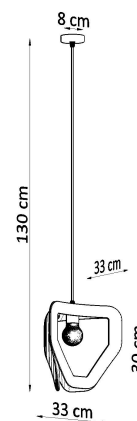

Ficha técnica

Lámpara de techo TRES blanco, E27

LEDBOX®

AVISO

Datos sujetos a cambios sin aviso. Excepto errores y omisiones. Asegúrese de utilizar el archivo más reciente posible.