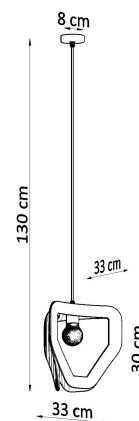

Lámpara de techo TRES blanco, E27

ESPECIFICACIONES

Puntos de Luz	1
Alimentación	AC220V
Casquillo	E27
Otros	Housing
Color	blanco
Interior-exterior	Interior
Protección IP	IP20
Estilo	nordico
Estancia	dormitorio

Referencia

LD2021093

Dimensiones del producto

330x330x1300mm

Dimensiones del packaging

35x35x35cm

DETALLES

¿Apariencia o funcionalidad? Con nuestra lámpara colgante Tres, ya no tienes que elegir. Hará una adición increíble donde quieras introducir mucha luz. El intenso brillo de la lámpara TRES se extiende uniformemente en todas las direcciones, y su forma única y minimalista mejora perfectamente los interiores modernos. Elija Tres en una versión en color que mejor complete su decoración. ¿Prefieres delicado blanco o negro expresivo? Ambas opciones de color se verán muy bien colgadas sobre una mesa de centro triangular, o en un comedor relleno de

muebles geométricos.

Bombilla: E27, 1x60W, 50Hz, 220V, IP20

Bombilla no incluida.

Dimensiones: 33/33/130 cm.

Dimensión de la pantalla: 33/30 cm

Material: Acero

Ficha técnica

Lámpara de techo TRES blanco, E27

LEDBOX®

GALERIA

Ficha técnica

Lámpara de techo TRES blanco, E27

LEDBOX®

AVISO

Datos sujetos a cambios sin aviso. Excepto errores y omisiones. Asegúrese de utilizar el archivo más reciente posible.