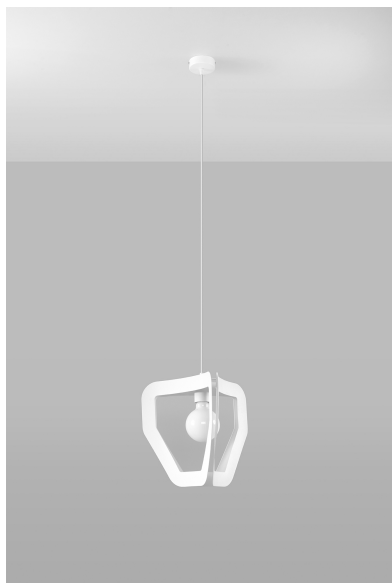

Ficha técnica

Lámpara de techo TRES blanco, E27

LEDBOX®

AVISO

Datos sujetos a cambios sin aviso. Excepto errores y omisiones. Asegúrese de utilizar el archivo más reciente posible.