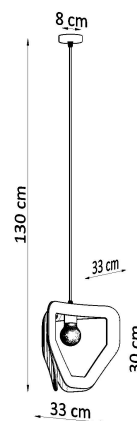

Ficha técnica

Lámpara de techo TRES blanco, E27

LEDBOX®

AVISO

Datos sujetos a cambios sin aviso. Excepto errores y omisiones. Asegúrese de utilizar el archivo más reciente posible.