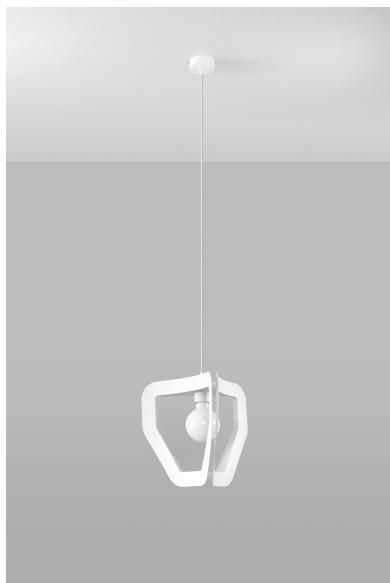

Ficha técnica

Lámpara de techo TRES blanco, E27

LEDBOX®

AVISO

Datos sujetos a cambios sin aviso. Excepto errores y omisiones. Asegúrese de utilizar el archivo más reciente posible.