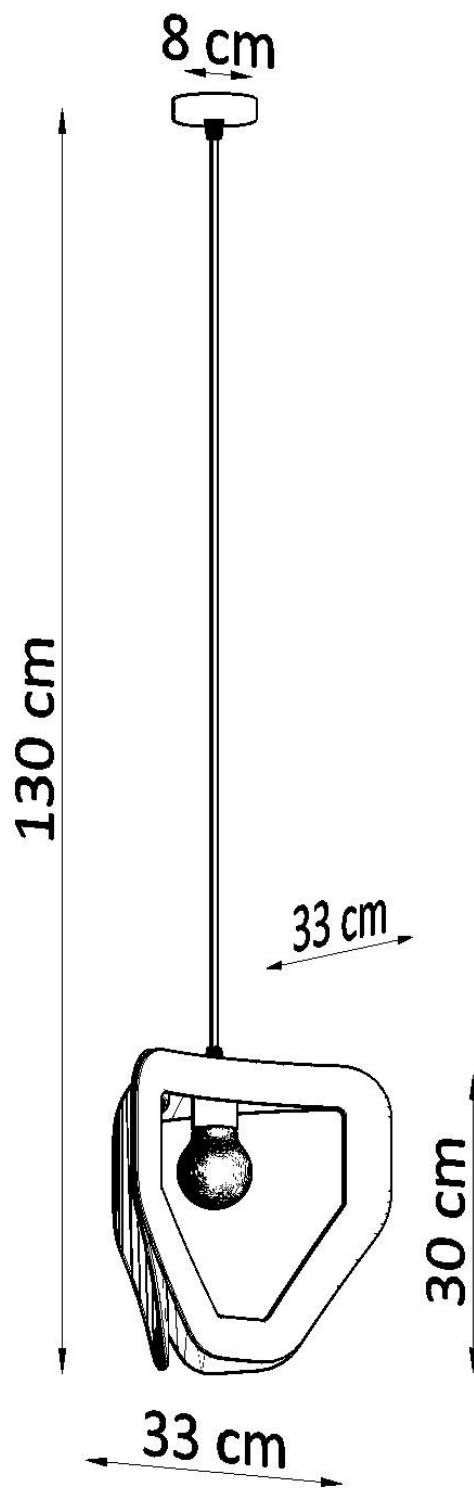

Ficha técnica

Lámpara de techo TRES blanco, E27

LEDBOX®