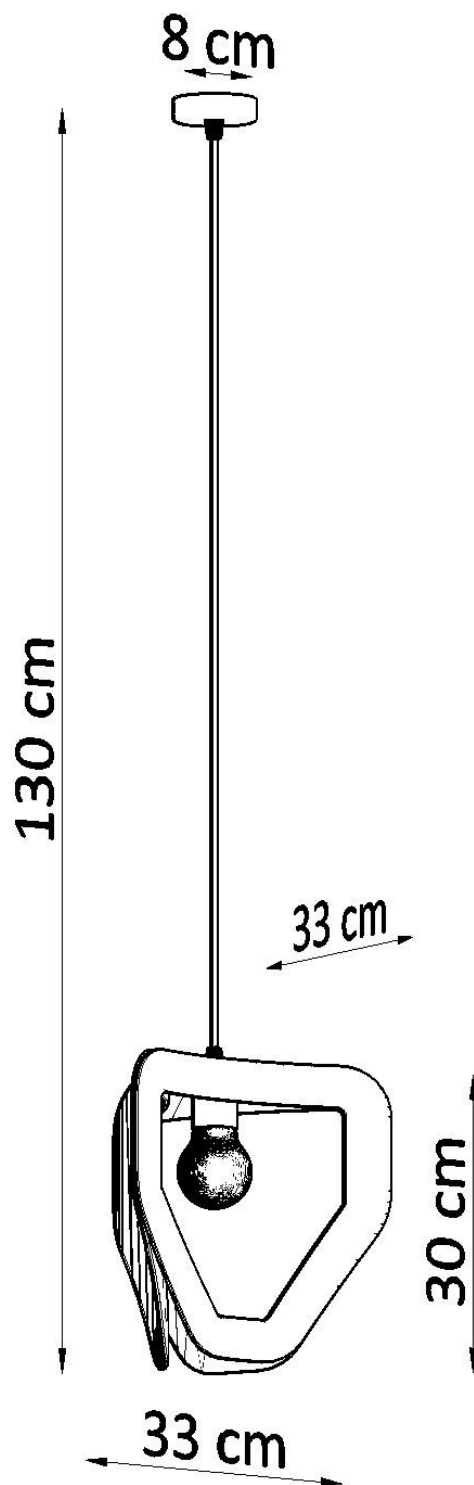

Ficha técnica

Lámpara de techo TRES negro, E27

LEDBOX®