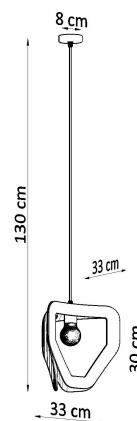

Referencia

LD2021094

Dimensiones del producto

330x330x1300mm

Dimensiones del packaging

35x35x35cm

DETALLES

¿Apariencia o funcionalidad? Con nuestra luz colgante de Tres, ya no tienes que elegir. Hará una adición increíble donde quieras introducir mucha luz. El intenso brillo de la lámpara TRES se extiende uniformemente en todas las direcciones, y su forma única y minimalista mejora perfectamente los interiores modernos. Elija Tres en una versión en color que mejor complete su decoración. ¿Prefieres delicado blanco o negro expresivo? Ambas opciones de color se verán muy bien colgadas sobre una mesa de centro triangular, o en un comedor relleno de

muebles geométricos.

Bombilla: E27, 1x60W, 50Hz, 220V, IP20

Bombilla no incluida.

Dimensiones: 33/33/130 cm.

Dimensión de la pantalla: 33/30 cm

Material: Acero

Ficha técnica

Lámpara de techo TRES negro, E27

LEDBOX®

De color negro

Ficha técnica

Lámpara de techo TRES negro, E27

LEDBOX®

ESQUEMA DE INSTALACIÓN

Ficha técnica

Lámpara de techo TRES negro, E27

LEDBOX®

GALERIA

Ficha técnica

Lámpara de techo TRES negro, E27

LEDBOX®

AVISO

Datos sujetos a cambios sin aviso. Excepto errores y omisiones. Asegúrese de utilizar el archivo más reciente posible.