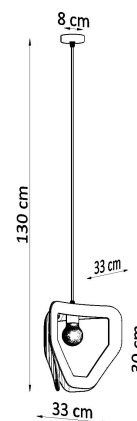

Ficha técnica

Lámpara de techo TRES negro, E27

LEDBOX®

AVISO

Datos sujetos a cambios sin aviso. Excepto errores y omisiones. Asegúrese de utilizar el archivo más reciente posible.