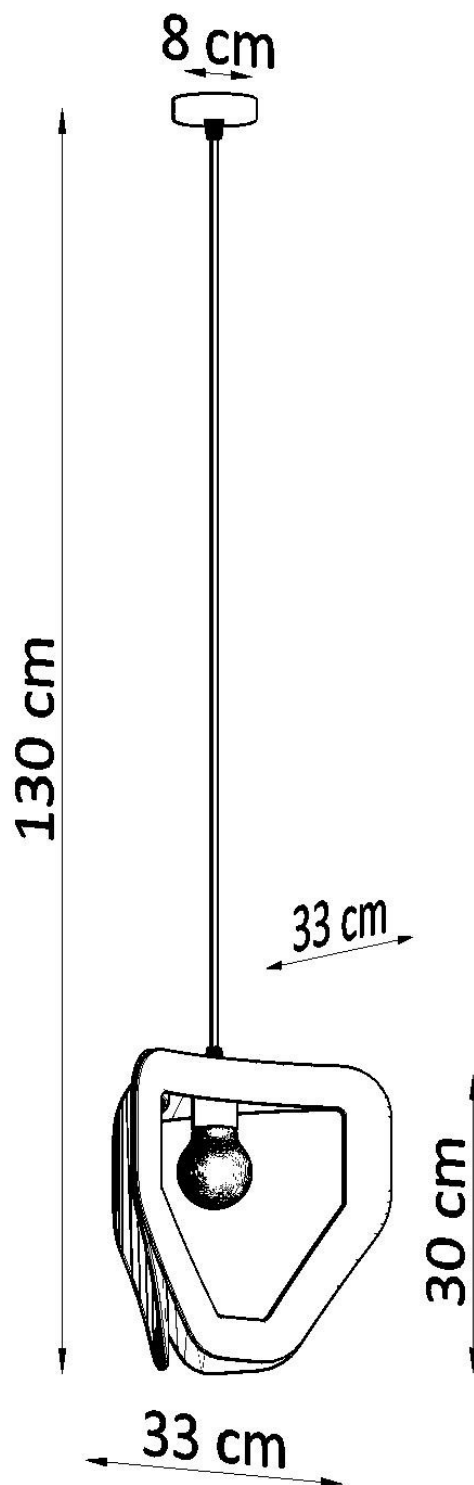

Lámpara de techo TRES negro, E27

ESPECIFICACIONES

Puntos de Luz	1
Alimentación	AC220V
Casquillo	E27
Otros	Housing
Color	negro
Interior-exterior	Interior
Protección IP	IP20
Estilo	nordico
Estancia	dormitorio

Referencia

LD2021094

Dimensiones del producto

330x330x1300mm

Dimensiones del packaging

35x35x35cm

DETALLES

¿Apariencia o funcionalidad? Con nuestra luz colgante de Tres, ya no tienes que elegir. Hará una adición increíble donde quieras introducir mucha luz. El intenso brillo de la lámpara TRES se extiende uniformemente en todas las direcciones, y su forma única y minimalista mejora perfectamente los interiores modernos. Elija Tres en una versión en color que mejor complete su decoración. ¿Prefieres delicado blanco o negro expresivo? Ambas opciones de color se verán muy bien colgadas sobre una mesa de centro triangular, o en un comedor relleno de

muebles geométricos.

Bombilla: E27, 1x60W, 50Hz, 220V, IP20

Bombilla no incluida.

Dimensiones: 33/33/130 cm.

Dimensión de la pantalla: 33/30 cm

Material: Acero

Ficha técnica

Lámpara de techo TRES negro, E27

LEDBOX®

De color negro

ESQUEMA DE INSTALACIÓN

Ficha técnica

Lámpara de techo TRES negro, E27

LEDBOX®

GALERIA

Ficha técnica