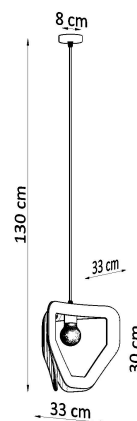

Ficha técnica

Lámpara de techo TRES negro, E27

LEDBOX®

AVISO

Datos sujetos a cambios sin aviso. Excepto errores y omisiones. Asegúrese de utilizar el archivo más reciente posible.