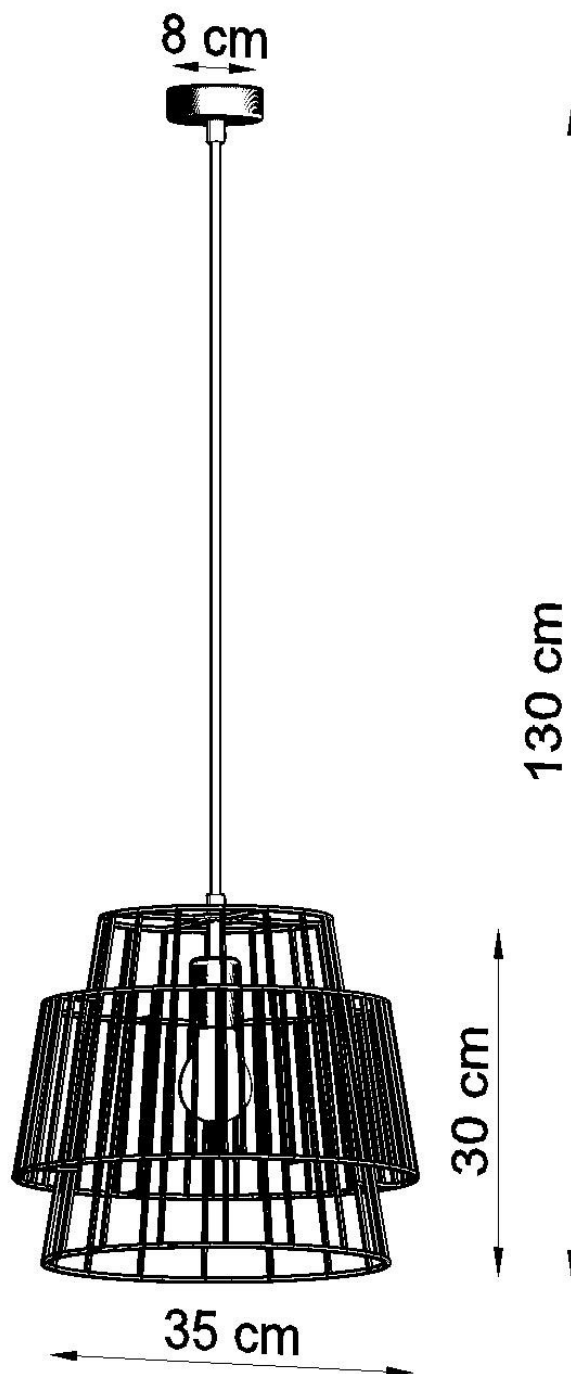

Lámpara de techo GATE blanco, E27

ESPECIFICACIONES

Puntos de Luz	1
Alimentación	AC220V
Casquillo	E27
Otros	Housing
Color	blanco
Interior-exterior	Interior
Protección IP	IP20
Estilo	industrial
Estancia	salon

Referencia

LD2021095

Dimensiones del producto

350x350x1300mm

Dimensiones del packaging

40x40x40cm

DETALLES

Diseño inusual de lámparas colgantes de acero. Iluminan cualquier habitación perfectamente. Su forma y calidad original atraen la atención y le dan al interior un clima industrial.

Bombilla: E27, 1x60W, 50Hz, 220V, IP20

Bombilla no incluida.

Dimensiones: 35/35/130 cm.

Dimensión de la pantalla: 35/30 cm

Material: Acero

Color blanco

ESQUEMA DE INSTALACIÓN

Ficha técnica

Lámpara de techo GATE blanco, E27

LEDBOX®

GALERIA

Ficha técnica

Lámpara de techo GATE blanco, E27

LEDBOX®

AVISO

Datos sujetos a cambios sin aviso. Excepto errores y omisiones. Asegúrese de utilizar el archivo más reciente posible.