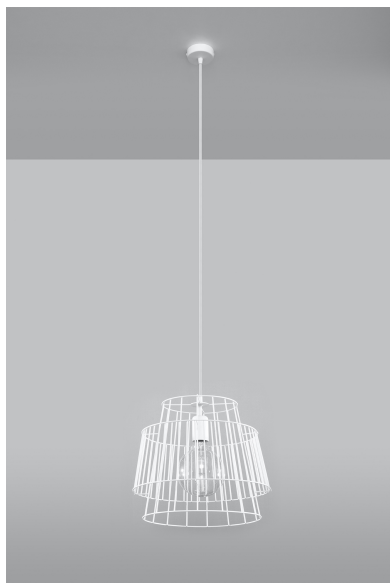

Lámpara de techo GATE blanco, E27

ESPECIFICACIONES

Puntos de Luz	1
Alimentación	AC220V
Casquillo	E27
Otros	Housing
Color	blanco
Interior-externo	Interior
Protección IP	IP20
Estilo	industrial
Estancia	salon

Referencia

LD2021095

Dimensiones del producto

350x350x1300mm

Dimensiones del packaging

40x40x40cm

DETALLES

Diseño inusual de lámparas colgantes de acero. Iluminan cualquier habitación perfectamente. Su forma y calidad original atraen la atención y le dan al interior un clima industrial.

Bombilla: E27, 1x60W, 50Hz, 220V, IP20

Bombilla no incluida.

Dimensiones: 35/35/130 cm.

Dimensión de la pantalla: 35/30 cm

Material: Acero

Color blanco

Ficha técnica

Lámpara de techo GATE blanco, E27

LEDBOX®

ESQUEMA DE INSTALACIÓN

Ficha técnica

Lámpara de techo GATE blanco, E27

LEDBOX®

GALERIA

Ficha técnica

Lámpara de techo GATE blanco, E27