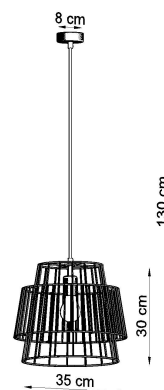

Ficha técnica

Lámpara de techo GATE blanco, E27

LEDBOX®

AVISO

Datos sujetos a cambios sin aviso. Excepto errores y omisiones. Asegúrese de utilizar el archivo más reciente posible.