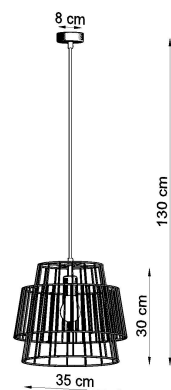

Lámpara de techo GATE blanco, E27

ESPECIFICACIONES

Puntos de Luz	1
Alimentación	AC220V
Casquillo	E27
Otros	Housing
Color	blanco
Interior-exterior	Interior
Protección IP	IP20
Estilo	industrial
Estancia	salon

Referencia

LD2021095

Dimensiones del producto

350x350x1300mm

Dimensiones del packaging

40x40x40cm

DETALLES

Diseño inusual de lámparas colgantes de acero. Iluminan cualquier habitación perfectamente. Su forma y calidad original atraen la atención y le dan al interior un clima industrial.

Bombilla: E27, 1x60W, 50Hz, 220V, IP20

Bombilla no incluida.

Dimensiones: 35/35/130 cm.

Dimensión de la pantalla: 35/30 cm

Material: Acero

Color blanco

ESQUEMA DE INSTALACIÓN

Ficha técnica

Lámpara de techo GATE blanco, E27

LEDBOX®

GALERIA

Ficha técnica

Lámpara de techo GATE blanco, E27

LEDBOX®

AVISO

Datos sujetos a cambios sin aviso. Excepto errores y omisiones. Asegúrese de utilizar el archivo más reciente posible.