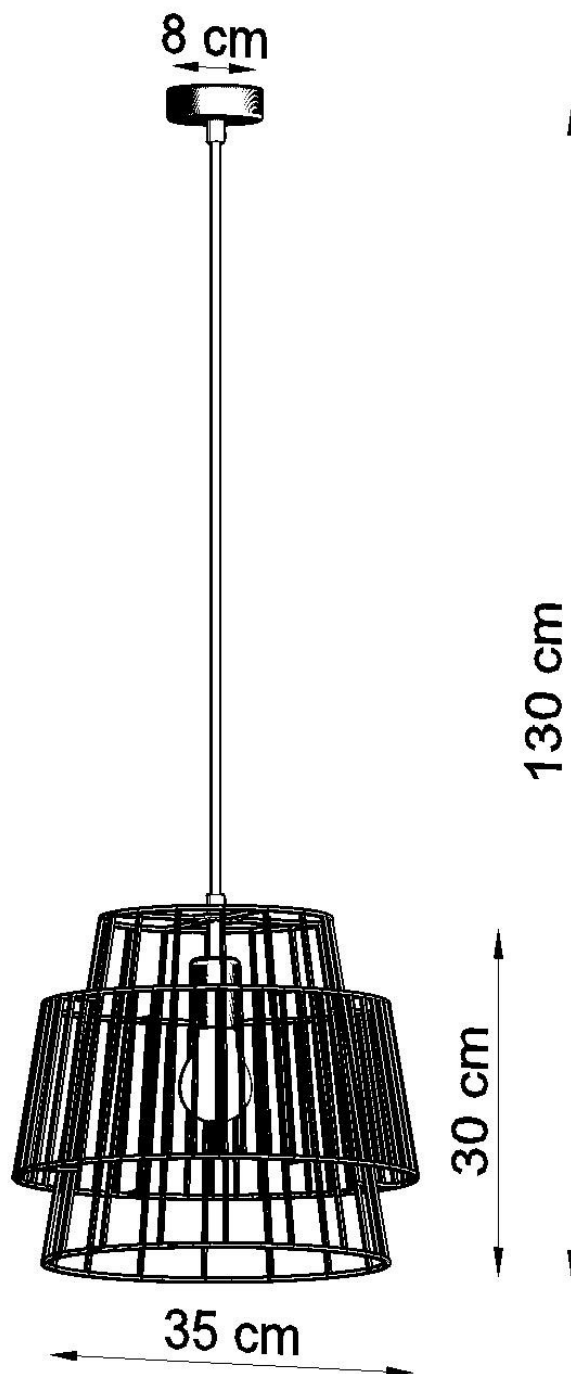

Lámpara de techo GATE blanco, E27

ESPECIFICACIONES

Puntos de Luz	1
Alimentación	AC220V
Casquillo	E27
Otros	Housing
Color	blanco
Interior-externo	Interior
Protección IP	IP20
Estilo	industrial
Estancia	salon

Referencia

LD2021095

Dimensiones del producto

350x350x1300mm

Dimensiones del packaging

40x40x40cm

DETALLES

Diseño inusual de lámparas colgantes de acero. Iluminan cualquier habitación perfectamente. Su forma y calidad original atraen la atención y le dan al interior un clima industrial.

Bombilla: E27, 1x60W, 50Hz, 220V, IP20

Bombilla no incluida.

Dimensiones: 35/35/130 cm.

Dimensión de la pantalla: 35/30 cm

Material: Acero

Color blanco

Ficha técnica

Lámpara de techo GATE blanco, E27

LEDBOX®

ESQUEMA DE INSTALACIÓN

Ficha técnica

Lámpara de techo GATE blanco, E27

LEDBOX®

GALERIA

Ficha técnica

Lámpara de techo GATE blanco, E27