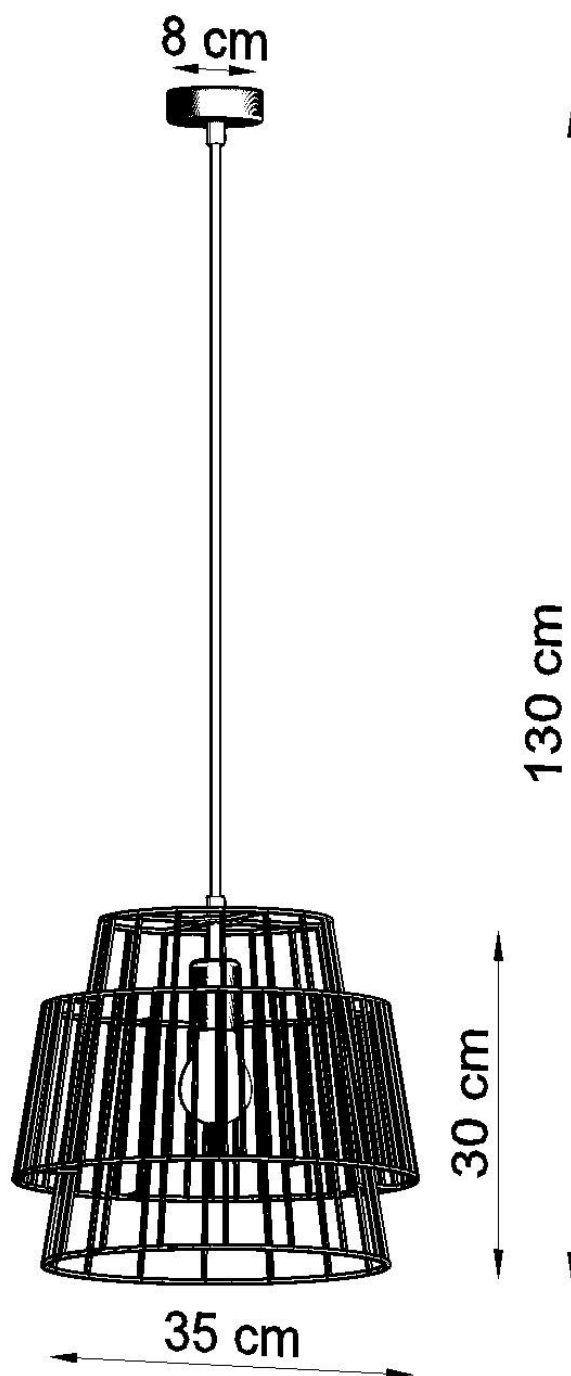

Lámpara de techo GATE blanco, E27

ESPECIFICACIONES

Puntos de Luz	1
Alimentación	AC220V
Casquillo	E27
Otros	Housing
Color	blanco
Interior-exterior	Interior
Protección IP	IP20
Estilo	industrial
Estancia	salon

Referencia

LD2021095

Dimensiones del producto

350x350x1300mm

Dimensiones del packaging

40x40x40cm

DETALLES

Diseño inusual de lámparas colgantes de acero. Iluminan cualquier habitación perfectamente. Su forma y calidad original atraen la atención y le dan al interior un clima industrial.

Bombilla: E27, 1x60W, 50Hz, 220V, IP20

Bombilla no incluida.

Dimensiones: 35/35/130 cm.

Dimensión de la pantalla: 35/30 cm

Material: Acero

Color blanco

ESQUEMA DE INSTALACIÓN

Ficha técnica

Lámpara de techo GATE blanco, E27

LEDBOX®

GALERIA

Ficha técnica

Lámpara de techo GATE blanco, E27

LEDBOX®

AVISO

Datos sujetos a cambios sin aviso. Excepto errores y omisiones. Asegúrese de utilizar el archivo más reciente posible.