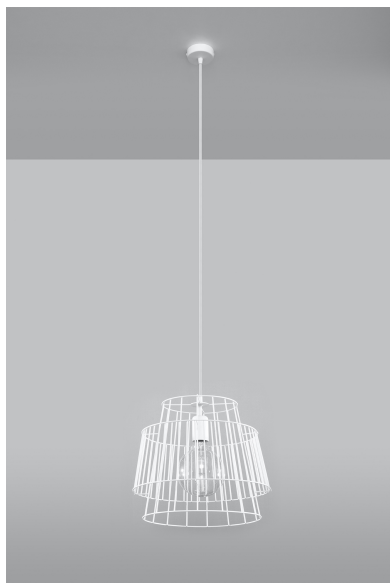

Lámpara de techo GATE blanco, E27

ESPECIFICACIONES

Puntos de Luz	1
Alimentación	AC220V
Casquillo	E27
Otros	Housing
Color	blanco
Interior-exterior	Interior
Protección IP	IP20
Estilo	industrial
Estancia	salon

Referencia

LD2021095

Dimensiones del producto

350x350x1300mm

Dimensiones del packaging

40x40x40cm

DETALLES

Diseño inusual de lámparas colgantes de acero. Iluminan cualquier habitación perfectamente. Su forma y calidad original atraen la atención y le dan al interior un clima industrial.

Bombilla: E27, 1x60W, 50Hz, 220V, IP20

Bombilla no incluida.

Dimensiones: 35/35/130 cm.

Dimensión de la pantalla: 35/30 cm

Material: Acero

Color blanco

ESQUEMA DE INSTALACIÓN

Ficha técnica

Lámpara de techo GATE blanco, E27

LEDBOX®

GALERIA

Ficha técnica

Lámpara de techo GATE blanco, E27

LEDBOX®

AVISO

Datos sujetos a cambios sin aviso. Excepto errores y omisiones. Asegúrese de utilizar el archivo más reciente posible.