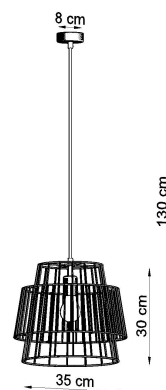

Lámpara de techo GATE blanco, E27

ESPECIFICACIONES

Puntos de Luz	1
Alimentación	AC220V
Casquillo	E27
Otros	Housing
Color	blanco
Interior-exterior	Interior
Protección IP	IP20
Estilo	industrial
Estancia	salon

Referencia

LD2021095

Dimensiones del producto

350x350x1300mm

Dimensiones del packaging

40x40x40cm

DETALLES

Diseño inusual de lámparas colgantes de acero. Iluminan cualquier habitación perfectamente. Su forma y calidad original atraen la atención y le dan al interior un clima industrial.

Bombilla: E27, 1x60W, 50Hz, 220V, IP20

Bombilla no incluida.

Dimensiones: 35/35/130 cm.

Dimensión de la pantalla: 35/30 cm

Material: Acero

Color blanco

ESQUEMA DE INSTALACIÓN

Ficha técnica

Lámpara de techo GATE blanco, E27

LEDBOX®

GALERIA

Ficha técnica

Lámpara de techo GATE blanco, E27

LEDBOX®

AVISO

Datos sujetos a cambios sin aviso. Excepto errores y omisiones. Asegúrese de utilizar el archivo más reciente posible.